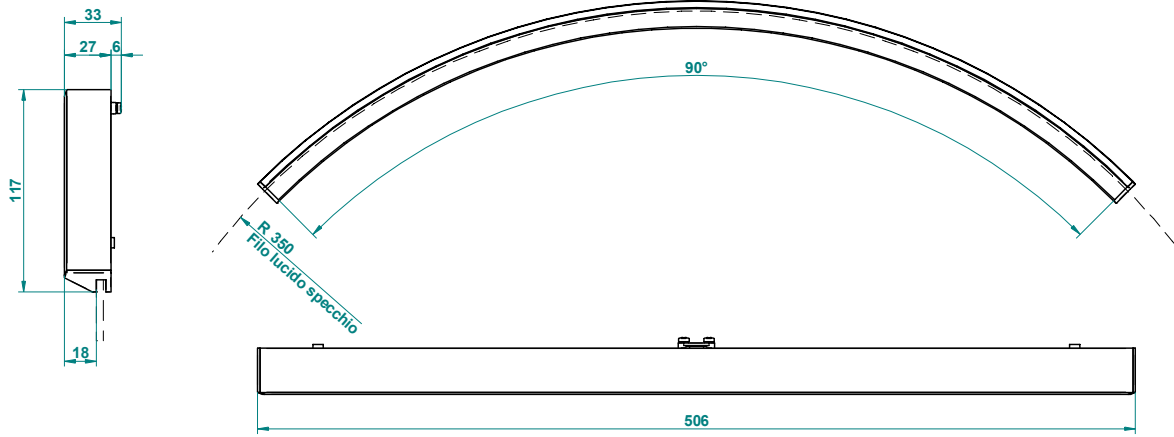

TECHNIQUE VOILE DROIT

Éclairage: LED
 Fixation: Miroir
 Dimensions: 60-70-80-90

DIMENSIONS	PUISSANCE	LUMENS
600 x 27 x 16mm	11,5W	1150
700 x 27 x 16mm	13,5W	1350
800 x 27 x 16mm	16,0W	1600
900 x 27 x 16mm	17,5W	1700

Température de couleur 4000k / IP44

DIMENSIONS VOILE DROIT

TECHNIQUE VOILE ROND

Éclairage:	LED
Fixation:	Miroir
Dimensions:	50-70-80-90

DIMENSIONS

PUISSANCE

Ø500mm	7,5W
Ø700mm	11,0W
Ø800mm	12,5W
Ø900mm	14,0W

Température de couleur 4000k / IP44

DIMENSIONS VOILE ROND

APPLIQUE VOILE - MIROIR 50CM

APPLIQUE VOILE - MIROIR 70CM

APPLIQUE VOILE - MIROIR 80CM

APPLIQUE VOILE - MIROIR 90CM