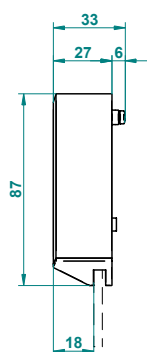

TECHNIQUE VOILE DROIT

Éclairage: LED
 Fixation: Miroir
 Dimensions: 60-70-80-90

DIMENSIONS	PUISSANCE	LUMENS
600 x 27 x 16mm	11,5W	1150
700 x 27 x 16mm	13,5W	1350
800 x 27 x 16mm	16,0W	1600
900 x 27 x 16mm	17,5W	1700

Température de couleur 4000k / IP44

DIMENSIONS VOILE DROIT

TECHNIQUE VOILE ROND

Éclairage:	LED
Fixation:	Miroir
Dimensions:	50-70-80-90

DIMENSIONS

PUISSANCE

Ø500mm	7,5W
Ø700mm	11,0W
Ø800mm	12,5W
Ø900mm	14,0W

Température de couleur 4000k / IP44

DIMENSIONS VOILE ROND

APPLIQUE VOILE - MIROIR 50CM

APPLIQUE VOILE - MIROIR 70CM

APPLIQUE VOILE - MIROIR 80CM

APPLIQUE VOILE - MIROIR 90CM