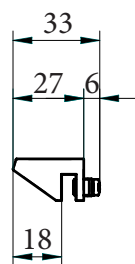

TECHNIQUE VOILE DROIT

Éclairage: LED
 Fixation: Miroir
 Dimensions: 60-70-80-90

DIMENSIONS	PUISSANCE	LUMENS
600 x 27 x 16mm	11,5W	1150
700 x 27 x 16mm	13,5W	1350
800 x 27 x 16mm	16,0W	1600
900 x 27 x 16mm	17,5W	1700

Température de couleur 4000k / IP44

DIMENSIONS VOILE DROIT

TECHNIQUE VOILE ROND

Éclairage:	LED
Fixation:	Miroir
Dimensions:	50-70-80-90

DIMENSIONS

PUISSANCE

Ø500mm	7,5W
Ø700mm	11,0W
Ø800mm	12,5W
Ø900mm	14,0W

Température de couleur 4000k / IP44

DIMENSIONS VOILE ROND

APPLIQUE VOILE - MIROIR 50CM

APPLIQUE VOILE - MIROIR 70CM

APPLIQUE VOILE - MIROIR 80CM

APPLIQUE VOILE - MIROIR 90CM