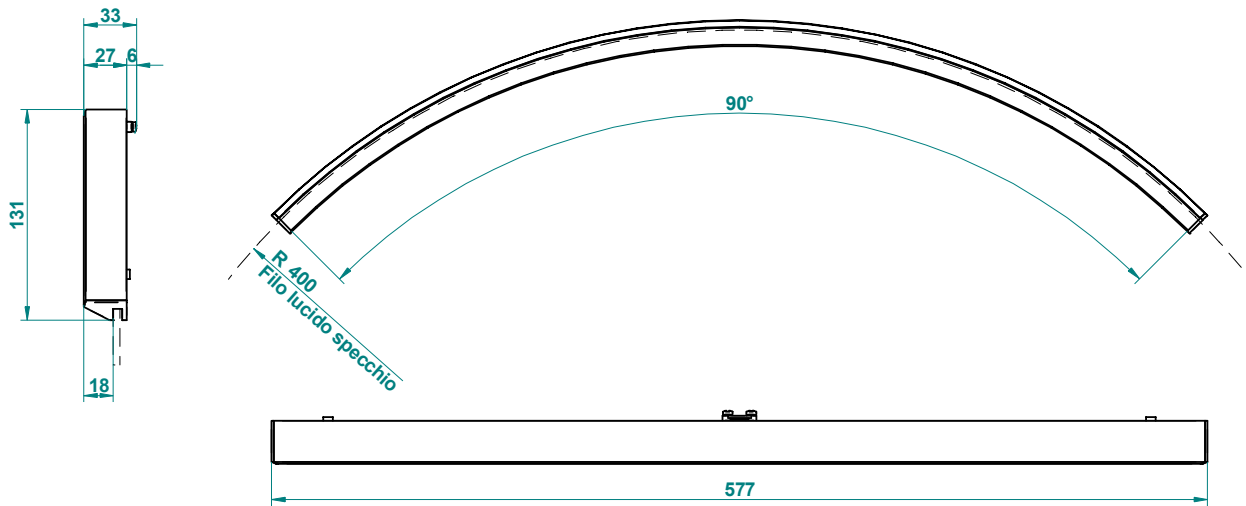

TECHNIQUE VOILE DROIT

Éclairage: LED
 Fixation: Miroir
 Dimensions: 60-70-80-90

DIMENSIONS	PUISSANCE	LUMENS
600 x 27 x 16mm	11,5W	1150
700 x 27 x 16mm	13,5W	1350
800 x 27 x 16mm	16,0W	1600
900 x 27 x 16mm	17,5W	1700

Température de couleur 4000k / IP44

DIMENSIONS VOILE DROIT

TECHNIQUE VOILE ROND

Éclairage:	LED
Fixation:	Miroir
Dimensions:	50-70-80-90

DIMENSIONS

PUISSANCE

Ø500mm	7,5W
Ø700mm	11,0W
Ø800mm	12,5W
Ø900mm	14,0W

Température de couleur 4000k / IP44

DIMENSIONS VOILE ROND

APPLIQUE VOILE - MIROIR 50CM

APPLIQUE VOILE - MIROIR 70CM

APPLIQUE VOILE - MIROIR 80CM

APPLIQUE VOILE - MIROIR 90CM