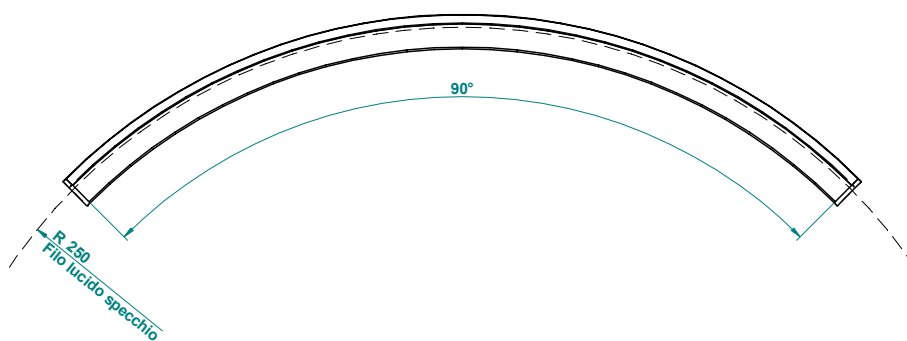

TECHNIQUE VOILE DROIT

Éclairage: LED
 Fixation: Miroir
 Dimensions: 60-70-80-90

DIMENSIONS	PUISSANCE	LUMENS
600 x 27 x 16mm	11,5W	1150
700 x 27 x 16mm	13,5W	1350
800 x 27 x 16mm	16,0W	1600
900 x 27 x 16mm	17,5W	1700

Température de couleur 4000k / IP44

DIMENSIONS VOILE DROIT

TECHNIQUE VOILE ROND

Éclairage:	LED
Fixation:	Miroir
Dimensions:	50-70-80-90

DIMENSIONS

PUISSANCE

Ø500mm	7,5W
Ø700mm	11,0W
Ø800mm	12,5W
Ø900mm	14,0W

Température de couleur 4000k / IP44

DIMENSIONS VOILE ROND

APPLIQUE VOILE - MIROIR 50CM

APPLIQUE VOILE - MIROIR 70CM

APPLIQUE VOILE - MIROIR 80CM

APPLIQUE VOILE - MIROIR 90CM