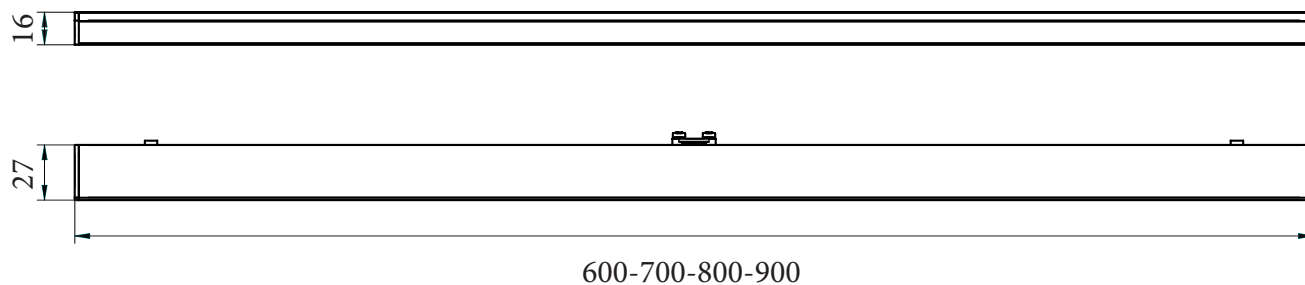

TECHNIQUE VOILE DROIT

Éclairage: LED
 Fixation: Miroir
 Dimensions: 60-70-80-90

DIMENSIONS	PUISSANCE	LUMENS
600 x 27 x 16mm	11,5W	1150
700 x 27 x 16mm	13,5W	1350
800 x 27 x 16mm	16,0W	1600
900 x 27 x 16mm	17,5W	1700

Température de couleur 4000k / IP44

DIMENSIONS VOILE DROIT

TECHNIQUE VOILE ROND

Éclairage:	LED
Fixation:	Miroir
Dimensions:	50-70-80-90

DIMENSIONS

PUISSANCE

Ø500mm	7,5W
Ø700mm	11,0W
Ø800mm	12,5W
Ø900mm	14,0W

Température de couleur 4000k / IP44

DIMENSIONS VOILE ROND

APPLIQUE VOILE - MIROIR 50CM

APPLIQUE VOILE - MIROIR 70CM

APPLIQUE VOILE - MIROIR 80CM

APPLIQUE VOILE - MIROIR 90CM