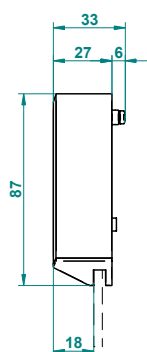

MEDIDAS VOILE CURVO

APLIQUE VOILE - ESPEJO 50CM