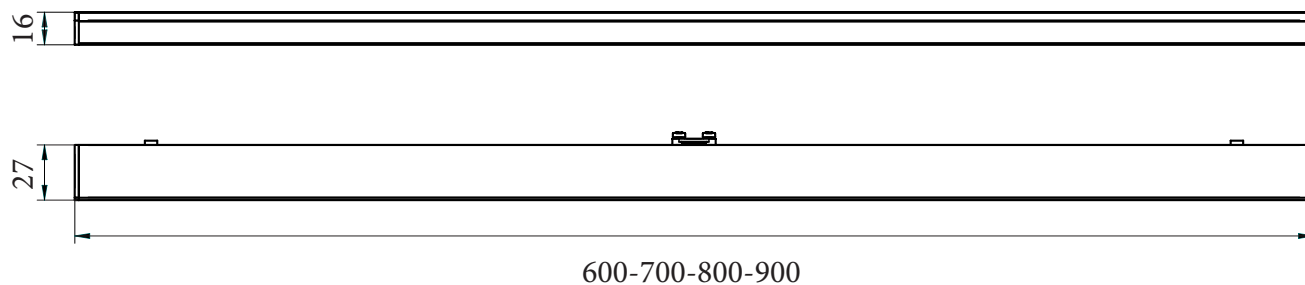

## TÉCNICO VOILE RECTO

Iluminación: LED  
 Fijación: Espejo  
 Medidas: 60-70-80-90

MEDIDA	POTENCIA	LÚMENES
600 x 27 x 16mm	11,5W	1150
700 x 27 x 16mm	13,5W	1350
800 x 27 x 16mm	16,0W	1600
900 x 27 x 16mm	17,5W	1700

## MEDIDAS VOILE RECTO

### MEDIDA

Ø500mm
Ø700mm
Ø800mm
Ø900mm

### APLIQUE VOILE - ESPEJO 50CM

**APLIQUE VOILE - ESPEJO 70CM**

**APLIQUE VOILE - ESPEJO 80CM**

**APLIQUE VOILE - ESPEJO 90CM**