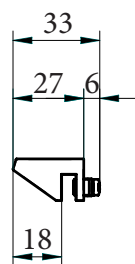

## TÉCNICO VOILE RECTO

Iluminación: LED  
 Fijación: Espejo  
 Medidas: 60-70-80-90

MEDIDA	POTENCIA	LÚMENES
600 x 27 x 16mm	11,5W	1150
700 x 27 x 16mm	13,5W	1350
800 x 27 x 16mm	16,0W	1600
900 x 27 x 16mm	17,5W	1700

## MEDIDAS VOILE RECTO

### MEDIDA

Ø500mm
Ø700mm
Ø800mm
Ø900mm

### APLIQUE VOILE - ESPEJO 50CM

**APLIQUE VOILE - ESPEJO 70CM**

**APLIQUE VOILE - ESPEJO 80CM**

**APLIQUE VOILE - ESPEJO 90CM**