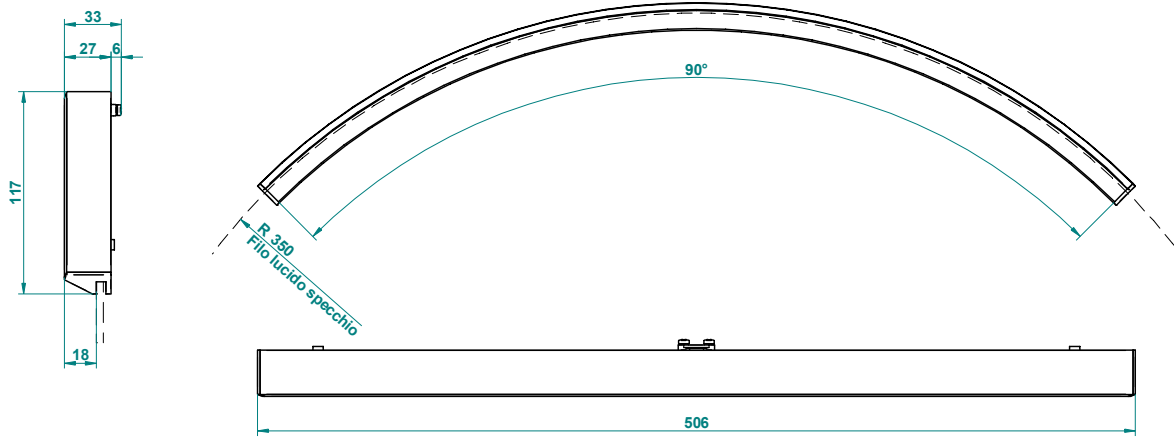

## TÉCNICO VOILE RECTO

Iluminación: LED  
 Fijación: Espejo  
 Medidas: 60-70-80-90

MEDIDA	POTENCIA	LÚMENES
600 x 27 x 16mm	11,5W	1150
700 x 27 x 16mm	13,5W	1350
800 x 27 x 16mm	16,0W	1600
900 x 27 x 16mm	17,5W	1700

### MEDIDA

Ø500mm
Ø700mm
Ø800mm
Ø900mm

## MEDIDAS VOILE CURVO

### APLIQUE VOILE - ESPEJO 50CM

**APLIQUE VOILE - ESPEJO 70CM**

**APLIQUE VOILE - ESPEJO 80CM**

**APLIQUE VOILE - ESPEJO 90CM**