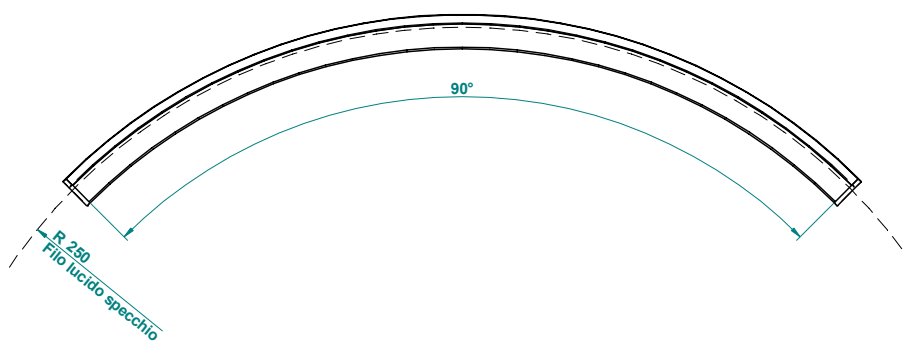

MEDIDAS VOILE CURVO

APLIQUE VOILE - ESPEJO 50CM