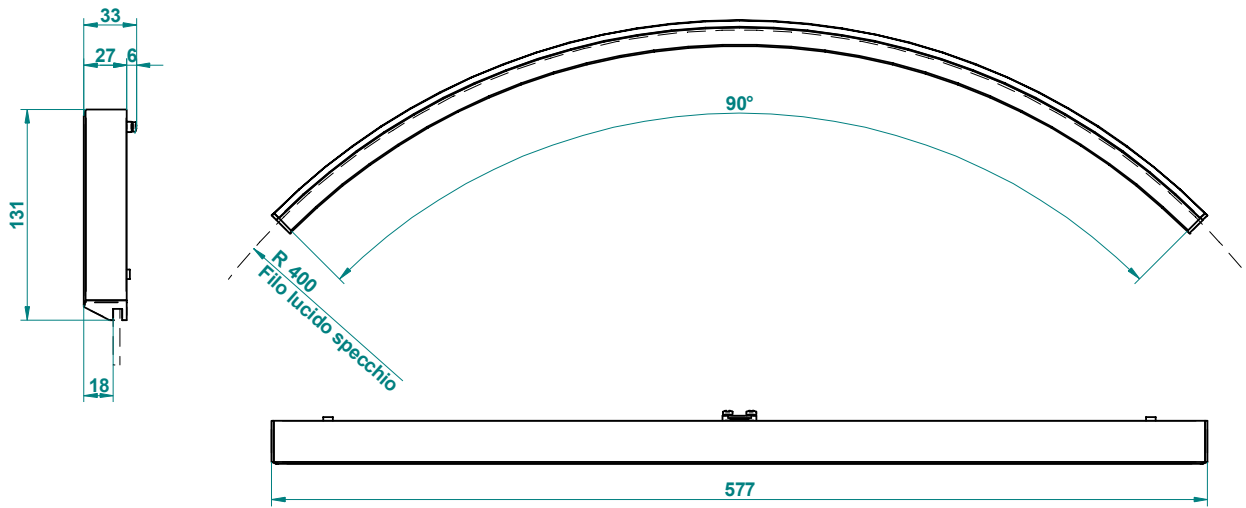

## TÉCNICO VOILE RECTO

Iluminación: LED  
 Fijación: Espejo  
 Medidas: 60-70-80-90

MEDIDA	POTENCIA	LÚMENES
600 x 27 x 16mm	11,5W	1150
700 x 27 x 16mm	13,5W	1350
800 x 27 x 16mm	16,0W	1600
900 x 27 x 16mm	17,5W	1700

### MEDIDA

Ø500mm
Ø700mm
Ø800mm
Ø900mm

## MEDIDAS VOILE CURVO

### APLIQUE VOILE - ESPEJO 50CM

**APLIQUE VOILE - ESPEJO 70CM**

**APLIQUE VOILE - ESPEJO 80CM**

**APLIQUE VOILE - ESPEJO 90CM**