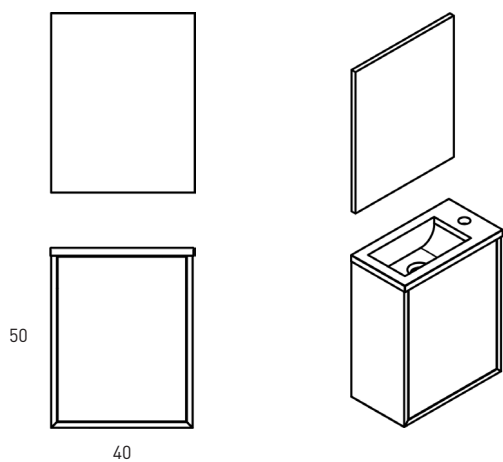

LOFT
TECHNIQUE

FICHE TECHNIQUE LOFT

Corps de meuble:	Panneau aggloméré mélaminé 16mm
Façades:	Panneau aggloméré mélaminé 19mm
Finition:	Laqué mat et mélaminé
Fixation murale:	Modèle Scarpi 4
Vide sanitaire:	Non

Profondeur 22 cm

Pack loft 1 porte