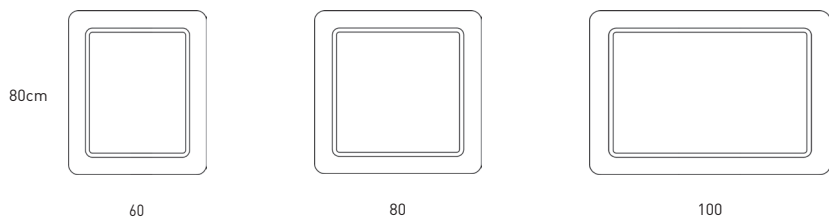

FICHE TECHNIQUE FRAME

Matériel:	Verre
Arrière:	Non
Retroéclairé:	Oui
Crochets:	Inclus

DIMENSIONS

PUISSANCE

LUMENS

60 x 80 x 3cm	18W	1250
80 x 80 x 3cm	30W	1450
100 x 80 x 3cm	30W	1750

Température de couleur 5200k / IP44

DIMENSIONS FRAME

60

80

100

DÉTAILS FRAME

*Installation reversible