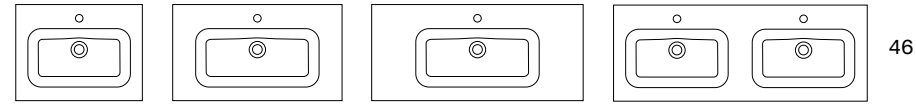

15,5 cm Profundidad de seno  
Bowl's depth

1,7 cm Espesor lavabo  
Basin's thickness

IDEA MATCH											
	<b>60</b>	61739	61744	61749	61754	61759	61764	61769	61774	61779	61784
	<b>80</b>	61740	61745	61750	61755	61760	61765	61770	61775	61780	61785
	<b>100</b>	61741	61746	61751	61756	61761	61766	61771	61776	61781	61786
IDEA MATCH SG*	<b>60</b>	65155	65159	65163	65167	65171	65175	65179	65183	65187	65191
	<b>80</b>	65156	65160	65164	65168	65172	65176	65180	65184	65188	65192
	<b>100</b>	65157	65161	65165	65169	65173	65177	65181	65185	65189	65193

\*sin grifo / no tap-hole

FLAT	
<b>60</b>	80021
<b>80</b>	80022
<b>100</b>	80077
<b>120 2s.</b>	80047

ADA	
<b>60</b>	83804
<b>80</b>	83805
<b>100</b>	83806
<b>120 2s.</b>	83808

IDEA	C/Agujero	S/Agujero
<b>60</b>	76697	60899
<b>80</b>	76698	60900
<b>100</b>	76699	60901

## Lavabos Washbasins

14,3 cm  
Profundidad de seno  
Bowl's depth

1,5 cm  
Espesor lavabo  
Basin's thickness

48/58 cm  
Ancho poza  
Bowl's width

HASVIK	C/Agujero	S/Agujero
<b>60</b>	81678	73634
<b>80</b>	81679	73635
<b>100</b>	81680	73636
<b>120 1s.der/r (2x60)</b>	81685	76695
<b>120 1s.izq/l (2x60)</b>	81686	76696
<b>120 2s.</b>	81684	76685