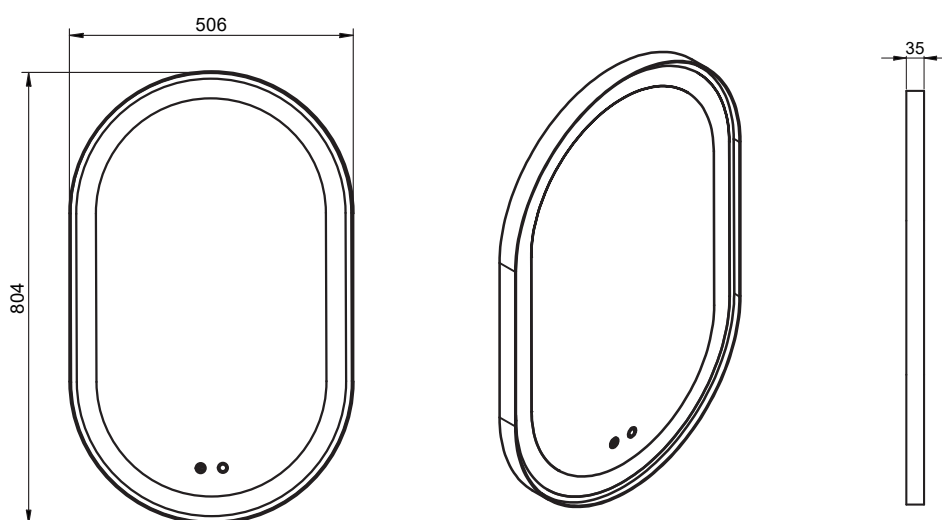

DIMENSIONES / DIMENSIONS / DIMENSIONI

Medida Measure Mesure Misura	Potencia Power Puissance Potenza	Lúmenes Lumens Lumens Lumen	Voltaje y Frecuencia Voltage and Frequency Tension et Fréquence Tensione e Frequenza	Temperatura Temperature Température Temperatura
---------------------------------------	---	--------------------------------------	---	--

50x80cm 17W 1665 220-240 V / 50Hz 3000k-6000k

Marco / Frame / Cadre / Cornice Metálico Metallic Métallique Metallico

Cristal / Glass / Verre / Vetro 4mm

Reversible / Réversible / Reversibile No

Color / Colour / Couleur / Colore