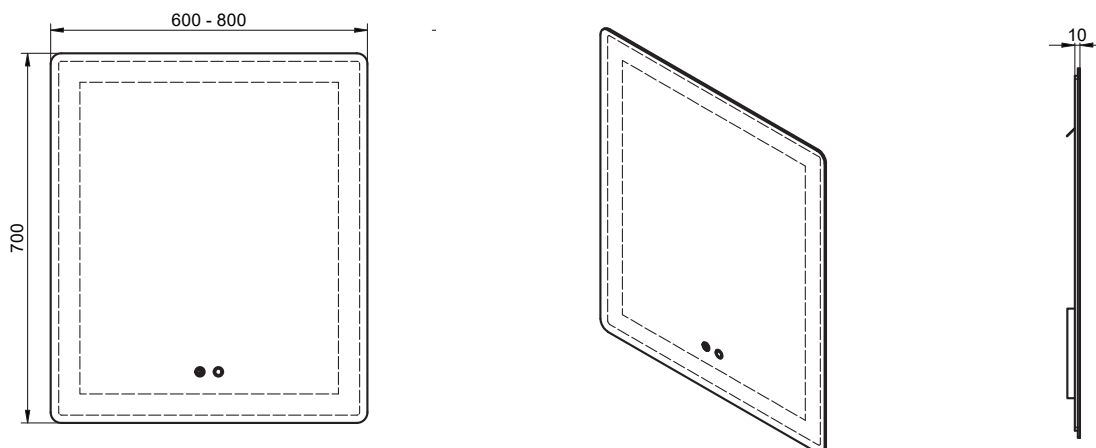

### DIMENSIONES / DIMENSIONS / DIMENSIONI

Medida Measure Measure Misura	Potencia Power Puissance Potenza	Lúmenes Lumens Lumens Lumen	Voltaje y Frecuencia Voltage and Frequency Tension et Fréquence Tensione e Frequenza	Temperatura Temperature Température Temperatura	Cristal Glass Verre Vetro	Reversible Reversible Réversible Reversibile
60 x 70 cm	22W	2420	220-240 V / 50Hz	3000k-6000k	4mm	No
80 x 70 cm	26 W	2860	220-240 V / 50Hz	3000k-6000k	4mm	No