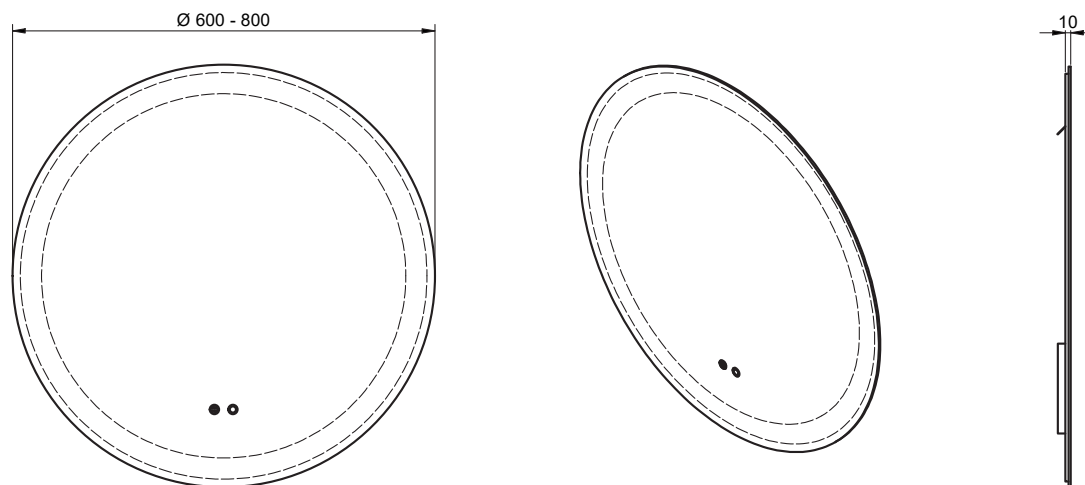

DIMENSIONES / DIMENSIONS / DIMENSIONI

Medida Measure Measure Misura	Potencia Power Puissance Potenza	Lúmenes Lumens Lumens Lumen	Voltaje y Frecuencia Voltage and Frequency Tension et Fréquence Tensione e Frequenza	Temperatura Temperature Température Temperatura	Cristal Glass Verre Vetro	Reversible Reversible Réversible Reversibile
60 Ø cm	16W	1760	220-240 V / 50Hz	3000k-6000k	4mm	No
80 Ø cm	22 W	2420	220-240 V / 50Hz	3000k-6000k	4mm	No