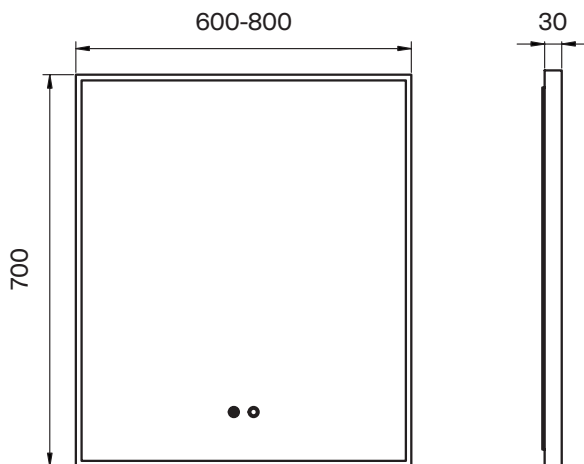

	Tecnología Led	Led technology	Technologie Led	Tecnologia Led
	Temperatura regulable	Adjustable temperature	Température réglable	Temperatura regolabile
	Sensor	Touch activated	Capteur	Sensore tattile
	Antivaho	Anti-mist	Antibuée	Anti-appannamento
	Índice protección 44	Protection index 44	Index protection 44	Indice di protezione 44
	Certificado CE	CE Certificated	Certificat CE	Certificato CE
	Cristal 4mm	4mm glass	Verre 4mm	Vetro 4mm
	No reversible	No reversible	Non réversible	Non reversibile

DIMENSIONES / DIMENSIONS / DIMENSIONI

Medida Measure Misura	Potencia Power Puissance Potenza	Lúmenes Lumens Lumens Lumen	Voltaje y Frecuencia Voltage and Frequency Tension et Fréquence Tensione e Frequenza	Temperatura Temperature Température Temperatura
60 x 70 cm	24W	2775	220-240 V / 50Hz	3000k-6000k
80 x 70 cm	28W	3248	220-240 V / 50Hz	3000k-6000k