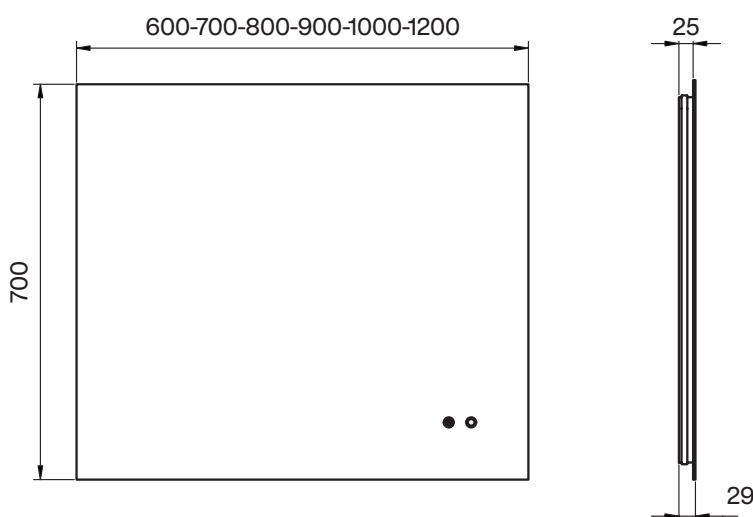

	Tecnología Led	Led technology	Technologie Led	Tecnologia Led
	Temperatura regulable	Adjustable temperature	Température réglable	Temperatura regolabile
	Sensor	Touch activated	Capteur	Sensore tattile
	Antivaho	Anti-mist	Antibuée	Anti-appannamento
	Índice protección 44	Protection index 44	Index protection 44	Indice di protezione 44
	Certificado CE	CE Certificated	Certificat CE	Certificato CE
	Cristal 4mm	4mm glass	Verre 4mm	Vetro 4mm
	No reversible	No reversible	Non réversible	Non reversibile

DIMENSIONES / DIMENSIONS / DIMENSIONI

Medida Measure Misura	Potencia Power Puissance Potenza	Lúmenes Lumens Lumens Lumen	Voltaje y Frecuencia Voltage and Frequency Tension et Fréquence Tensione e Frequenza	Temperatura Temperature Température Temperatura
60 x 70 cm	22W	2340	220-240 V / 50Hz	3000k-6000k
70 x 70 cm	23W	2535	220-240 V / 50Hz	3000k-6000k
80 x 70 cm	25W	2730	220-240 V / 50Hz	3000k-6000k
90 x 70 cm	27W	2925	220-240 V / 50Hz	3000k-6000k
100 x 70 cm	29W	3120	220-240 V / 50Hz	3000k-6000k
120 x 70 cm	32W	3510	220-240 V / 50Hz	3000k-6000k