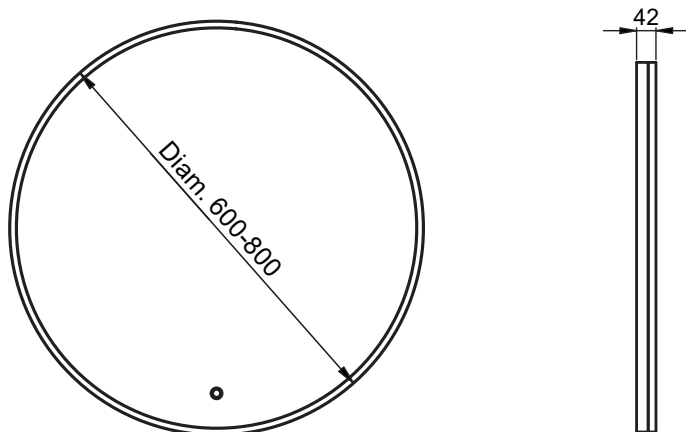

DIMENSIONES / DIMENSIONS / DIMENSIONI

Medida Measure Misura	Potencia Power Puissance Potenza	Lúmenes Lumens Lumens Lumen	Voltaje y Frecuencia Voltage and Frequency Tension et Fréquence Tensione e Frequenza	Temperatura Temperature Température Temperatura	Cristal Glass Verre Vetro	Reversible Reversible Réversible Reversibile
60Ø cm	17W	1870	220-240 V / 50Hz	3000k-6000k	4mm	No
80Ø cm	23 W	2530	220-240 V / 50Hz	3000k-6000k	4mm	No