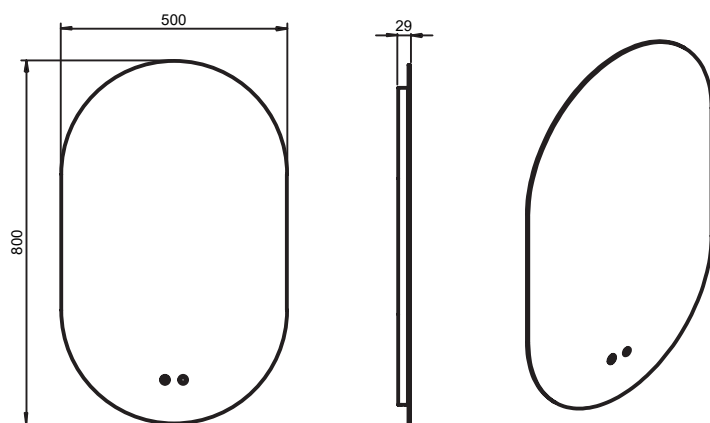

DIMENSIONES / DIMENSIONS / DIMENSIONI

Medida Measure Mesure Misura	Potencia Power Puissance Potenza	Lúmenes Lumens Lumens Lumen	Voltaje y Frecuencia Voltage and Frequency Tension et Fréquence Tensione e Frequenza	Temperatura Temperature Température Temperatura	Cristal Glass Verre Vetro	Reversible Reversible Réversible Reversibile
---------------------------------------	---	--------------------------------------	---	--	------------------------------------	---

50 X 80 cm 19W 1764 220-240 V / 50Hz 3000k-6000k 4mm No