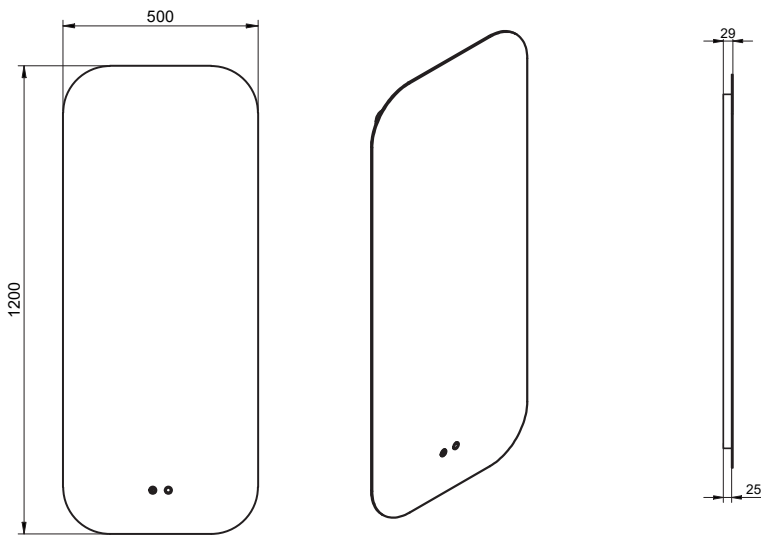

DIMENSIONES / DIMENSIONS / DIMENSIONI

Medida Measure Mesure Misura	Potencia Power Puissance Potenza	Lúmenes Lumens Lumens Lumen	Voltaje y Frecuencia Voltage and Frequency Tension et Fréquence Tensione e Frequenza	Temperatura Temperature Température Temperatura	Cristal Glass Verre Vetro	Reversible Reversible Réversible Reversibile
---------------------------------------	---	--------------------------------------	---	--	------------------------------------	---

50 x 120 cm 28W 2790 220-240 V / 50Hz 3000k-6000k 4mm No