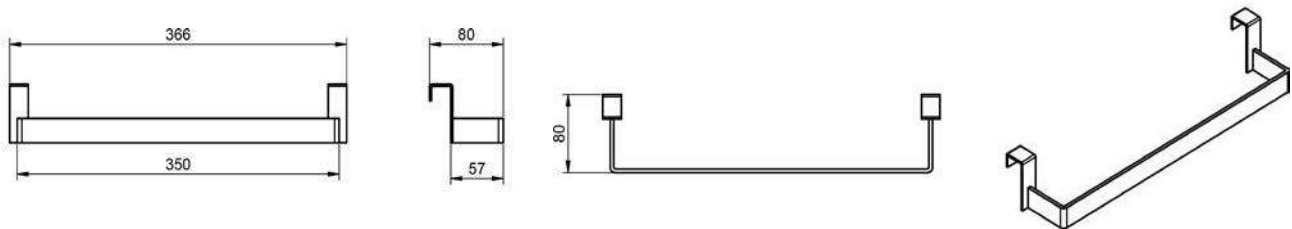

Dimensiones / Dimensions / Misure

Acabados / Finishes / Couleurs / Misure

Instalación: Sin taladro. No necesita elementos de fijación. Soporta hasta 5kg

Acabado: Cromado / Negro Mate / Blanco Mate

Compatible: Onda, Bari-Duo, Kyoto, Indico, Delta, Nomad Granada, Box, Aqua, Verso, Arco.
(No compatible con fondos reducidos)

Fitting: Neither drilling nor fixings need. Max. allowed weight: 5 kg

Finishes: Chrome / Matte Black / Matte White

Compatible: Onda, Bari-Duo, Kyoto, Indico, Delta, Nomad Granada, Box, Aqua, Verso, Arco.
(Non compatible with reduced depth vanities)

Installation: Sans perçage. Supporte jusqu'à 5kg de poids

Finitions: Chromé / Noir mat / Blanc mat

Compatible: Onda, Bari-Duo, Kyoto, Indico, Delta, Nomad Granada, Box, Aqua, Verso, Arco.
(N'est pas compatible avec les meubles à profondeur réduite)

Installazione: Senza forature. Non necessita di elementi di fissaggio. Supporta fino a 5 kg.

Finiture: Cromato / Nero opaco / Bianco opaco

Compatible: Onda, Bari-Duo, Kyoto, Indico, Delta, Nomad Granada, Box, Aqua, Verso, Arco.
(No compatible con fondos reducidos)