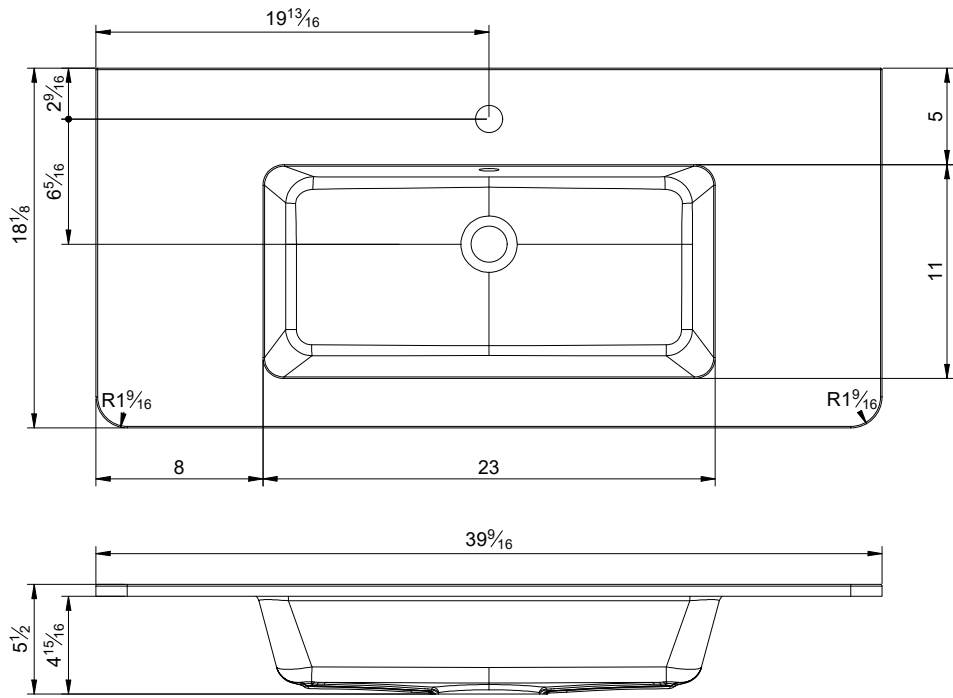

Opciones / Options / Options / Opzioni

Técnico / Technical / Technique / Tecnico

Material: Lavabo carga mineral
 Acabado: Mate
 Prof. seno: 5,7 in
 Espesor: 0,6 in
 Ancho poza:

	19,2 in	23,2 in
1s centrado	24	32, 40, 48 1s.
2 senos	48	-

Material: Mineral marble
 Finish: Matt
 Bowl depth: 5,7 in
 Thickness: 0,6 in
 Bowl width:

	19,2 in	23,2 in
1s centrado	24	32, 40, 48 1s.
Twin	48	-

Matériel: Charge minéral
 Finition: Mat
 Prof. vasque: 5,7 in
 Épaisseur: 0,6 in
 Largeur vasque:

	19,2 in	23,2 in
1v centrée	24	32, 40, 48 1s.
Double vasque	48	-

Materiale: Carica minerale
 Finitura: Opaco
 Prof. vasca: 5,7 in
 Spessore: 0,6 in
 Largh. vasca:

	19,2 in	23,2 in
1v centrata	24	32, 40, 48 1s.
2 vasche	48	-