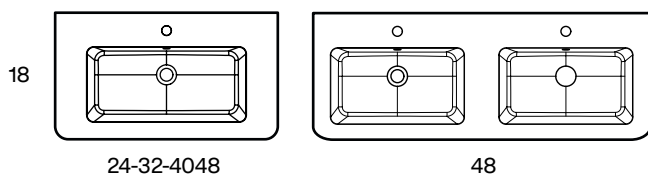

Opciones / Options / Options / Opzioni

Técnico / Technical / Technique / Tecnico

Material: Lavabo carga mineral
 Acabado: Mate
 Prof. seno: 5,7 in
 Espesor: 0,6 in
 Ancho poza:

	19,2 in	23,2 in
1s centrado	24	32, 40, 48 1s.
2 senos	48	-

Material: Mineral marble
 Finish: Matt
 Bowl depth: 5,7 in
 Thickness: 0,6 in
 Bowl width:

	19,2 in	23,2 in
1s centrado	24	32, 40, 48 1s.
Twin	48	-

Matériel: Charge minéral
 Finition: Mat
 Prof. vasque: 5,7 in
 Épaisseur: 0,6 in
 Largeur vasque:

	19,2 in	23,2 in
1v centrée	24	32, 40, 48 1s.
Double vasque	48	-

Materiale: Carica minerale
 Finitura: Opaco
 Prof. vasca: 5,7 in
 Spessore: 0,6 in
 Largh. vasca:

	19,2 in	23,2 in
1v centrata	24	32, 40, 48 1s.
2 vasche	48	-