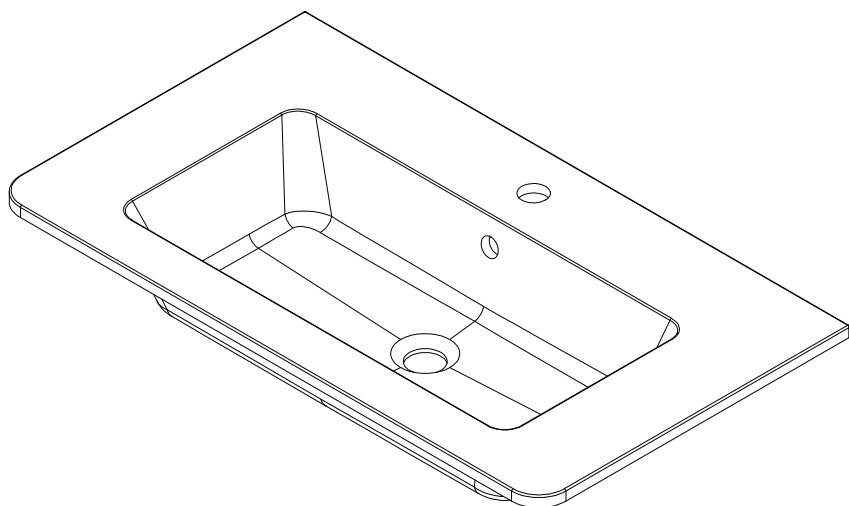

Opciones / Options / Options / Opzioni

Técnico / Technical / Technique / Tecnico

Material: Lavabo carga mineral
 Acabado: Mate
 Prof. seno: 5,7 in
 Espesor: 0,6 in
 Ancho poza:

	19,2 in	23,2 in
1s centrado	24	32, 40, 48 1s.
2 senos	48	-

Material: Mineral marble
 Finish: Matt
 Bowl depth: 5,7 in
 Thickness: 0,6 in
 Bowl width:

	19,2 in	23,2 in
1s centrado	24	32, 40, 48 1s.
Twin	48	-

Matériel: Charge minéral
 Finition: Mat
 Prof. vasque: 5,7 in
 Épaisseur: 0,6 in
 Largeur vasque:

	19,2 in	23,2 in
1v centrée	24	32, 40, 48 1s.
Double vasque	48	-

Materiale: Carica minerale
 Finitura: Opaco
 Prof. vasca: 5,7 in
 Spessore: 0,6 in
 Largh. vasca:

	19,2 in	23,2 in
1v centrata	24	32, 40, 48 1s.
2 vasche	48	-