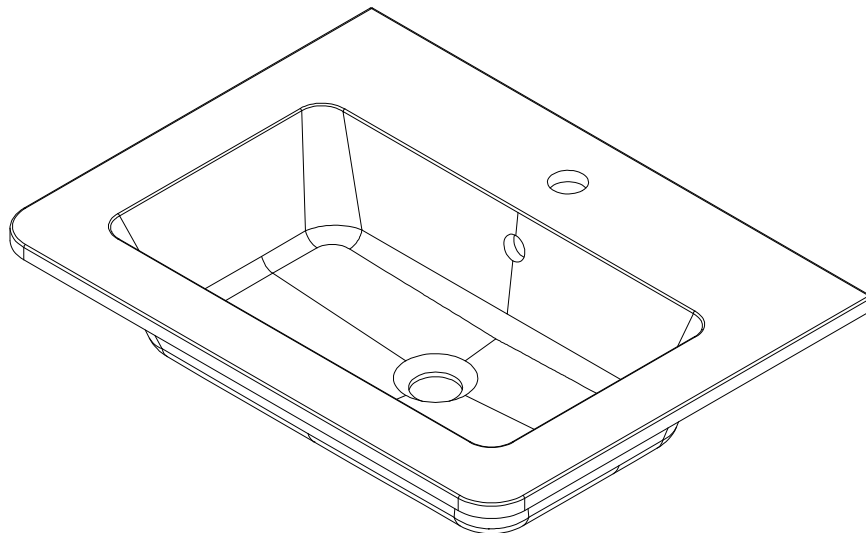

Opciones / Options / Options / Opzioni

Técnico / Technical / Technique / Tecnico

Material: Lavabo carga mineral
 Acabado: Mate
 Prof. seno: 5,7 in
 Espesor: 0,6 in
 Ancho poza:

	19,2 in	23,2 in
1s centrado	24	32, 40, 48 1s.
2 senos	48	-

Material: Mineral marble
 Finish: Matt
 Bowl depth: 5,7 in
 Thickness: 0,6 in
 Bowl width:

	19,2 in	23,2 in
1s centrado	24	32, 40, 48 1s.
Twin	48	-

Matériel: Charge minéral
 Finition: Mat
 Prof. vasque: 5,7 in
 Épaisseur: 0,6 in
 Largeur vasque:

	19,2 in	23,2 in
1v centrée	24	32, 40, 48 1s.
Double vasque	48	-

Materiale: Carica minerale
 Finitura: Opaco
 Prof. vasca: 5,7 in
 Spessore: 0,6 in
 Largh. vasca:

	19,2 in	23,2 in
1v centrata	24	32, 40, 48 1s.
2 vasche	48	-