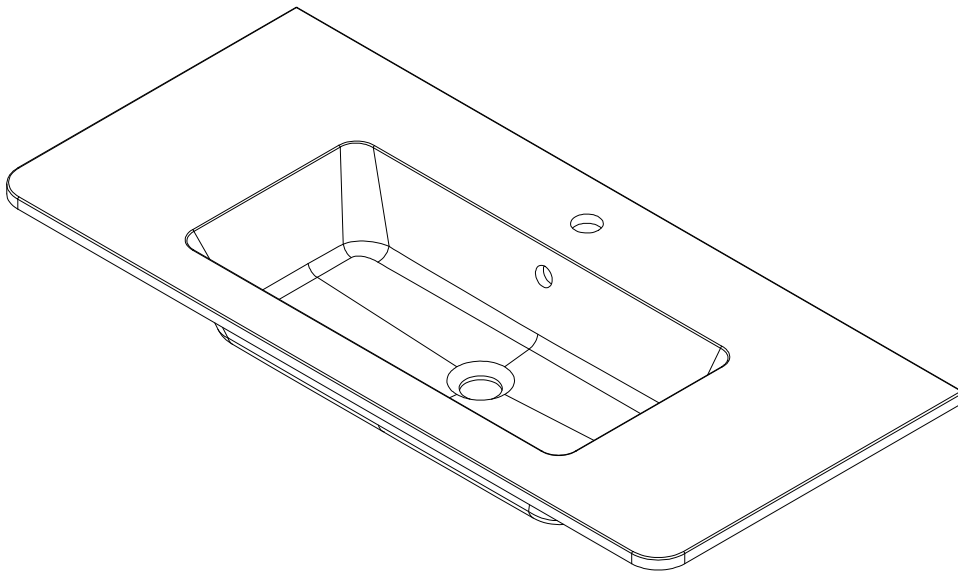

Material: Mineral marble
 Finish: Matt
 Bowl depth: 5,7 in
 Thickness: 0,6 in
 Bowl width:

	19,2 in	23,2 in
1s centrado	24	32, 40, 48 1s.
Twin	48	-

Matériel: Charge minéral
 Finition: Mat
 Prof. vasque: 5,7 in
 Épaisseur: 0,6 in
 Largeur vasque:

	19,2 in	23,2 in
1v centrée	24	32, 40, 48 1s.
Double vasque	48	-

Materiale: Carica minerale
 Finitura: Opaco
 Prof. vasca: 5,7 in
 Spessore: 0,6 in
 Largh. vasca:

	19,2 in	23,2 in
1v centrata	24	32, 40, 48 1s.
2 vasche	48	-