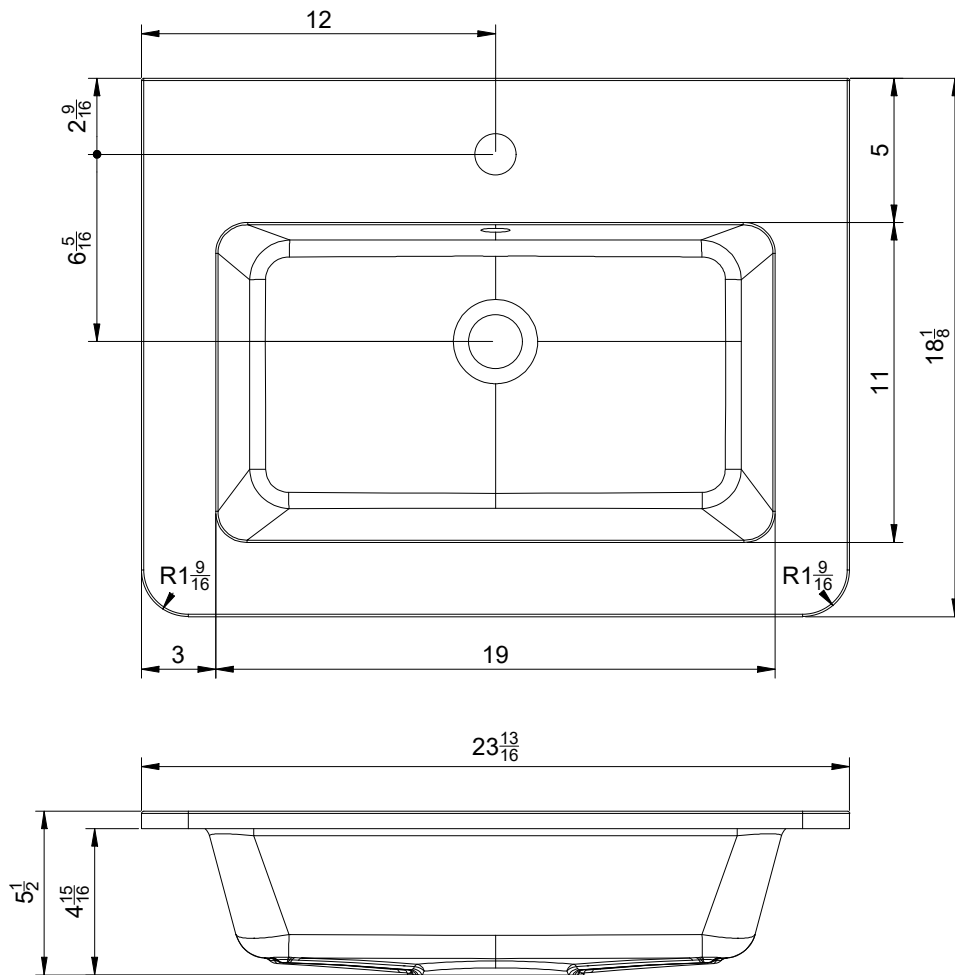

Opciones / Options / Options / Opzioni

Técnico / Technical / Technique / Tecnico

Material: Lavabo carga mineral
 Acabado: Mate
 Prof. seno: 5,7 in
 Espesor: 0,6 in
 Ancho poza:

	19,2 in	23,2 in
1s centrado	24	32, 40, 48 1s.
2 senos	48	-

Material: Mineral marble
 Finish: Matt
 Bowl depth: 5,7 in
 Thickness: 0,6 in
 Bowl width:

	19,2 in	23,2 in
1s centrado	24	32, 40, 48 1s.
Twin	48	-

Matériel: Charge minéral
 Finition: Mat
 Prof. vasque: 5,7 in
 Épaisseur: 0,6 in
 Largeur vasque:

	19,2 in	23,2 in
1v centrée	24	32, 40, 48 1s.
Double vasque	48	-

Materiale: Carica minerale
 Finitura: Opaco
 Prof. vasca: 5,7 in
 Spessore: 0,6 in
 Largh. vasca:

	19,2 in	23,2 in
1v centrata	24	32, 40, 48 1s.
2 vasche	48	-