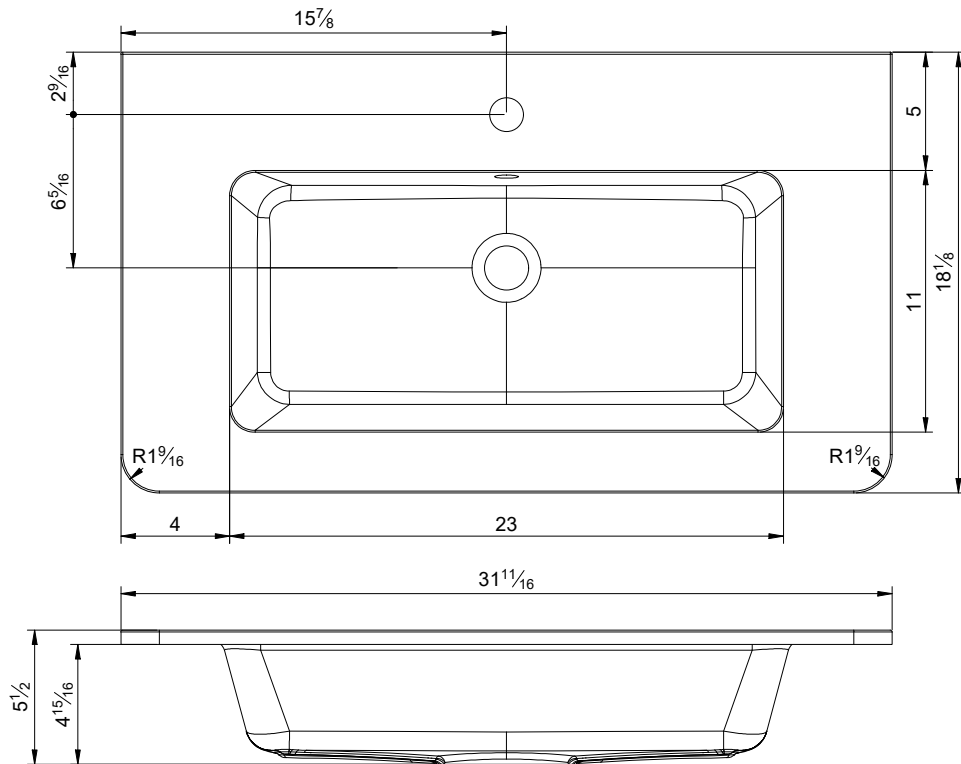

Opciones / Options / Options / Opzioni

Técnico / Technical / Technique / Tecnico

Material: Lavabo carga mineral
 Acabado: Mate
 Prof. seno: 5,7 in
 Espesor: 0,6 in
 Ancho poza:

	19,2 in	23,2 in
1s centrado	24	32, 40, 48 1s.
2 senos	48	-

Material: Mineral marble
 Finish: Matt
 Bowl depth: 5,7 in
 Thickness: 0,6 in
 Bowl width:

	19,2 in	23,2 in
1s centrado	24	32, 40, 48 1s.
Twin	48	-

Matériel: Charge minéral
 Finition: Mat
 Prof. vasque: 5,7 in
 Épaisseur: 0,6 in
 Largeur vasque:

	19,2 in	23,2 in
1v centrée	24	32, 40, 48 1s.
Double vasque	48	-

Materiale: Carica minerale
 Finitura: Opaco
 Prof. vasca: 5,7 in
 Spessore: 0,6 in
 Largh. vasca:

	19,2 in	23,2 in
1v centrata	24	32, 40, 48 1s.
2 vasche	48	-