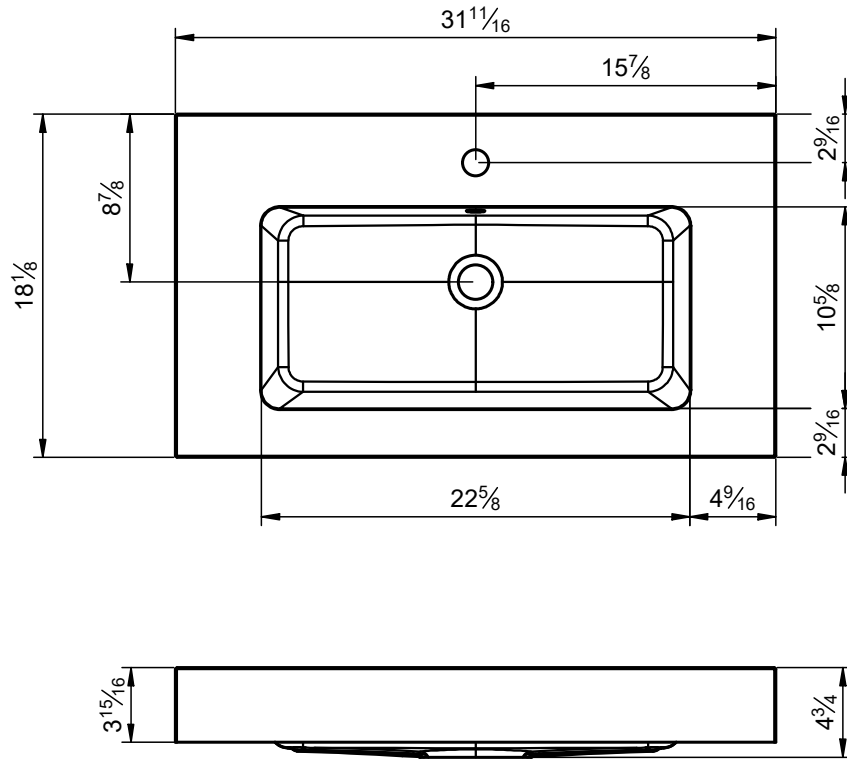

Opciones / Options / Options / Opzioni

Técnico / Technical / Technique / Tecnico

Material: Carga mineral
 Acabado: Mate
 Prof. seno: 4,2 in
 Espesor: 4 in
 Ancho poza: 18,8 in (para 24, 48 2s.)
 22,8 in (para 32, 40, 48)

Material: Mineral marble
 Finish: Matt
 Bowl depth: 4,2 in
 Thickness: 4 in
 Bowl width: 18,8 in (for 24, 48 2s.)
 22,8 in (for 32, 40, 48)

Matériel: Charge minéral
 Finition: Mat
 Prof. vasque: 4,2 in
 Épaisseur: 4 in
 Largeur vasque: 18,8 in (pour 24, 48 2s.)
 22,8 in (pour 32, 40, 48)

Materiale: Carica minerale
 Finitura: Opaco
 Prof. vasca: 4,2 in
 Spessore: 4 in
 Largh. vasca: 18,8 in (per 24, 48 2s.)
 22,8 in (per 32, 40, 48)

*Incluye elementos de sujeción/ Fixings included/ Les éléments de fixation sont / Fissaggi inclusi inclus.