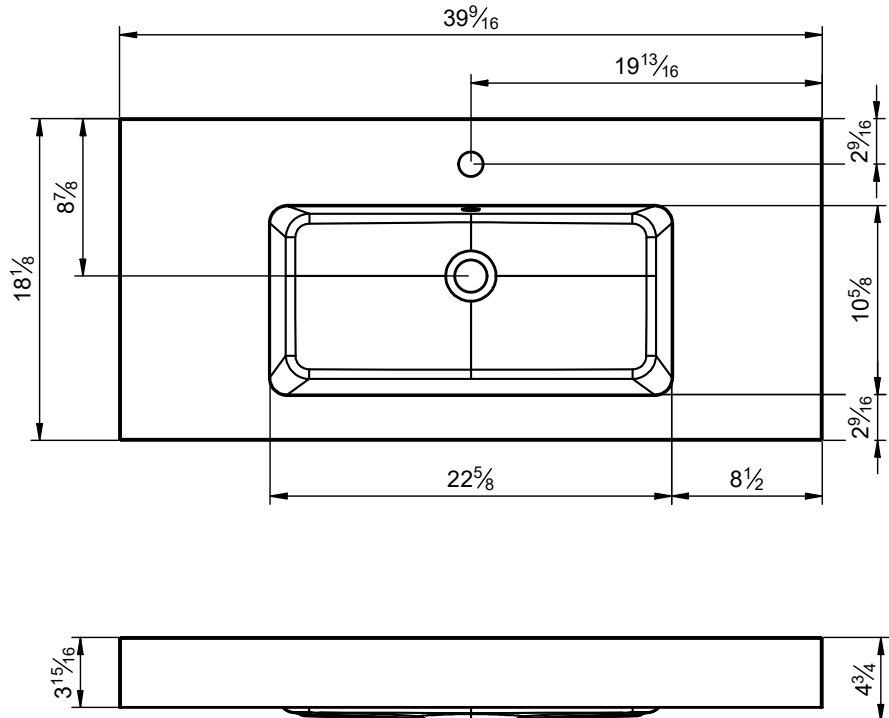

Opciones / Options / Options / Opzioni

Técnico / Technical / Technique / Tecnico

Material: Carga mineral
 Acabado: Mate
 Prof. seno: 4,2 in
 Espesor: 4 in
 Ancho poza: 18,8 in (para 24, 48 2s.)
 22,8 in (para 32, 40, 48)

Material: Mineral marble
 Finish: Matt
 Bowl depth: 4,2 in
 Thickness: 4 in
 Bowl width: 18,8 in (for 24, 48 2s.)
 22,8 in (for 32, 40, 48)

Matériel: Charge minéral
 Finition: Mat
 Prof. vasque: 4,2 in
 Épaisseur: 4 in
 Largeur vasque: 18,8 in (pour 24, 48 2s.)
 22,8 in (pour 32, 40, 48)

Materiale: Carica minerale
 Finitura: Opaco
 Prof. vasca: 4,2 in
 Spessore: 4 in
 Largh. vasca: 18,8 in (per 24, 48 2s.)
 22,8 in (per 32, 40, 48)

*Incluye elementos de sujeción/ Fixings included/ Les éléments de fixation sont / Fissaggi inclusi inclus.