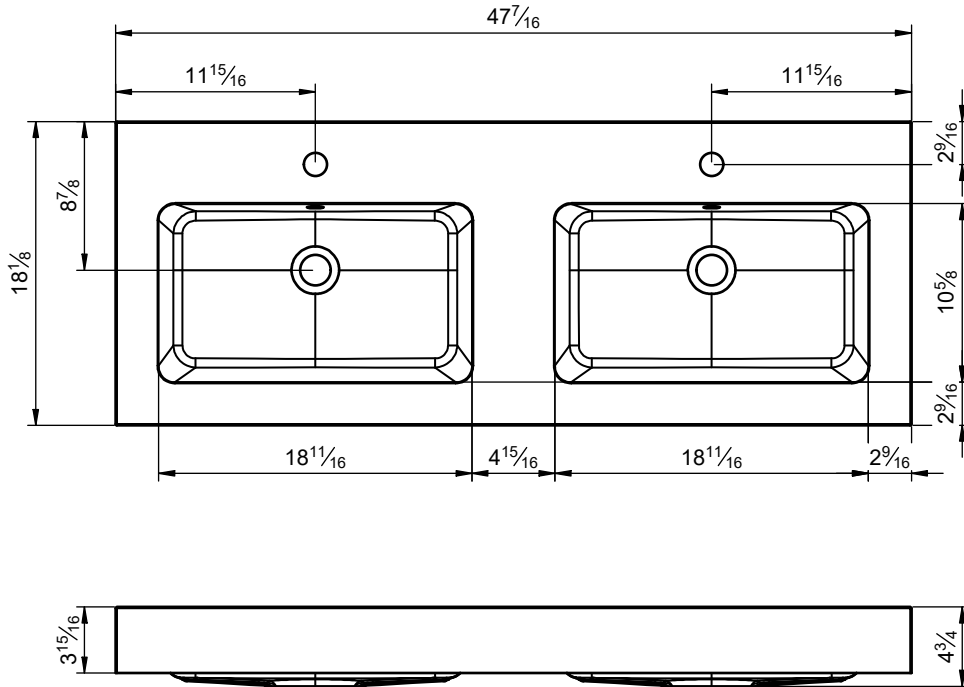

Opciones / Options / Options / Opzioni

Técnico / Technical / Technique / Tecnico

Material: Carga mineral
 Acabado: Mate
 Prof. seno: 4,2 in
 Espesor: 4 in
 Ancho poza: 18,8 in (para 24, 48 2s.)
 22,8 in (para 32, 40, 48)

Material: Mineral marble
 Finish: Matt
 Bowl depth: 4,2 in
 Thickness: 4 in
 Bowl width: 18,8 in (for 24, 48 2s.)
 22,8 in (for 32, 40, 48)

Matériel: Charge minéral
 Finition: Mat
 Prof. vasque: 4,2 in
 Épaisseur: 4 in
 Largeur vasque: 18,8 in (pour 24, 48 2s.)
 22,8 in (pour 32, 40, 48)

Materiale: Carica minerale
 Finitura: Opaco
 Prof. vasca: 4,2 in
 Spessore: 4 in
 Largh. vasca: 18,8 in (per 24, 48 2s.)
 22,8 in (per 32, 40, 48)

*Incluye elementos de sujeción/ Fixings included/ Les éléments de fixation sont / Fissaggi inclusi inclus.