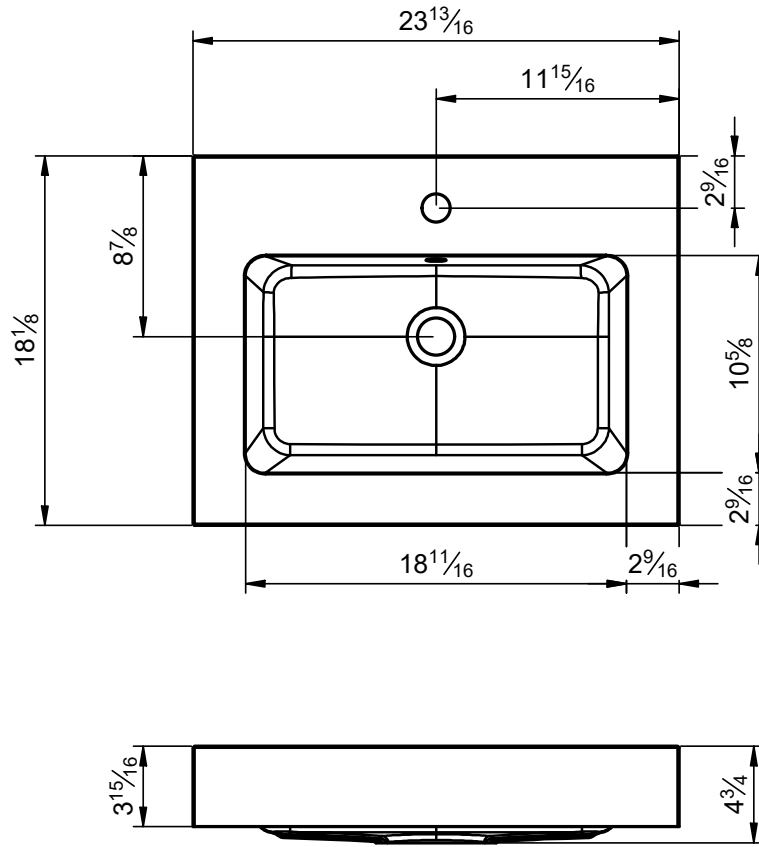

Opciones / Options / Options / Opzioni

Técnico / Technical / Technique / Tecnico

Material: Carga mineral
 Acabado: Mate
 Prof. seno: 4,2 in
 Espesor: 4 in
 Ancho poza: 18,8 in (para 24, 48 2s.)
 22,8 in (para 32, 40, 48)

Material: Mineral marble
 Finish: Matt
 Bowl depth: 4,2 in
 Thickness: 4 in
 Bowl width: 18,8 in (for 24, 48 2s.)
 22,8 in (for 32, 40, 48)

Matériel: Charge minéral
 Finition: Mat
 Prof. vasque: 4,2 in
 Épaisseur: 4 in
 Largeur vasque: 18,8 in (pour 24, 48 2s.)
 22,8 in (pour 32, 40, 48)

Materiale: Carica minerale
 Finitura: Opaco
 Prof. vasca: 4,2 in
 Spessore: 4 in
 Largh. vasca: 18,8 in (per 24, 48 2s.)
 22,8 in (per 32, 40, 48)

*Incluye elementos de sujeción/ Fixings included/ Les éléments de fixation sont / Fissaggi inclusi inclus.