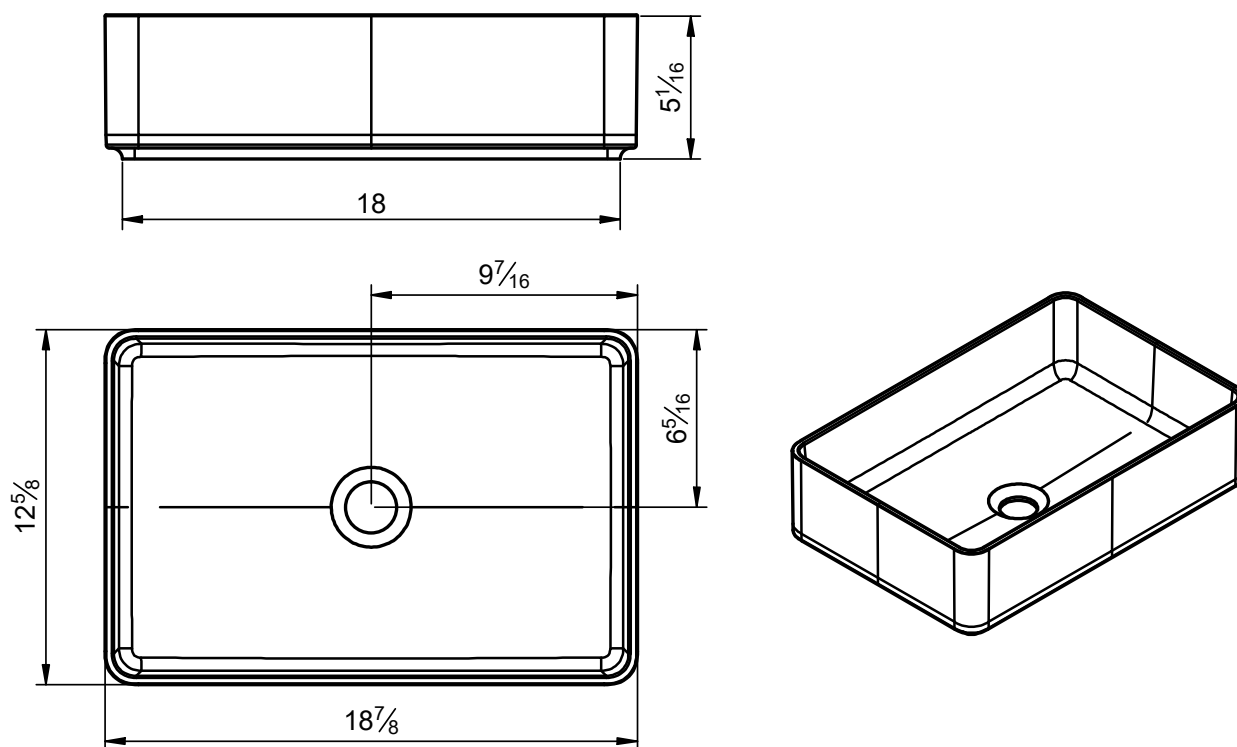

Dimensiones / Dimensions / Misure

Técnico / Technical / Technique / Tecnico

Material: Solid Surface
 Acabado: Mate
 Medidas: 19,2 x 12,8 x 5,2 in

Material: Solid Surface
 Finish: Matt
 Dimensions: 19,2 x 12,8 x 5,2 in

Matériel: Solid Surface
 Finition: Mat
 Dimensions: 19,2 x 12,8 x 5,2 in

Materiale: Solid Surface
 Finitura: Opaco
 Dimensioni: 19,2 x 12,8 x 5,2 in