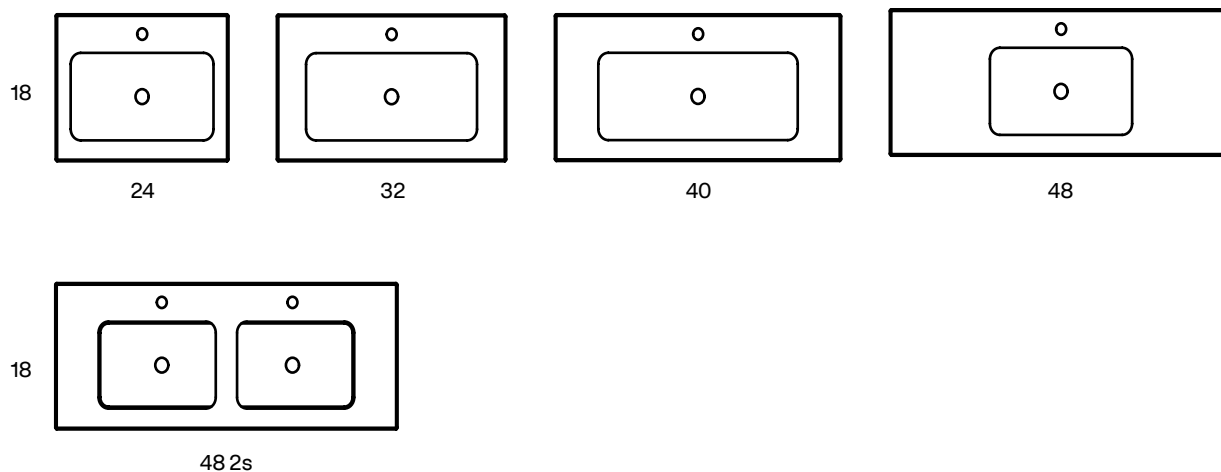

Opciones / Options / Options / Opzioni

Acabados / Finishes/ Couleurs / Misure

Nordic

Gris Perla

Ébano

Técnico / Technical / Technique / Tecnico

Material: Piedra
 Acabado: Mate
 Prof. seno: 4,3 in
 Espesor: 4 in
 Ancho poza: 18 in

Material: Stone
 Finish: Matt
 Bowl depth: 4,3 in
 Thickness: 4 in
 Bowl width: 18 in

Matériel: Pierre d'alliage
 Finition: Mat
 Prof. vasque: 4,3 in
 Épaisseur: 4 in
 Largeur vasque: 18 in

Materiale: Piedra
 Finitura: Opaco
 Prof. vasca: 4,3 in
 Spessore: 4 in
 Largh. vasca: 18 in

60cm

80cm