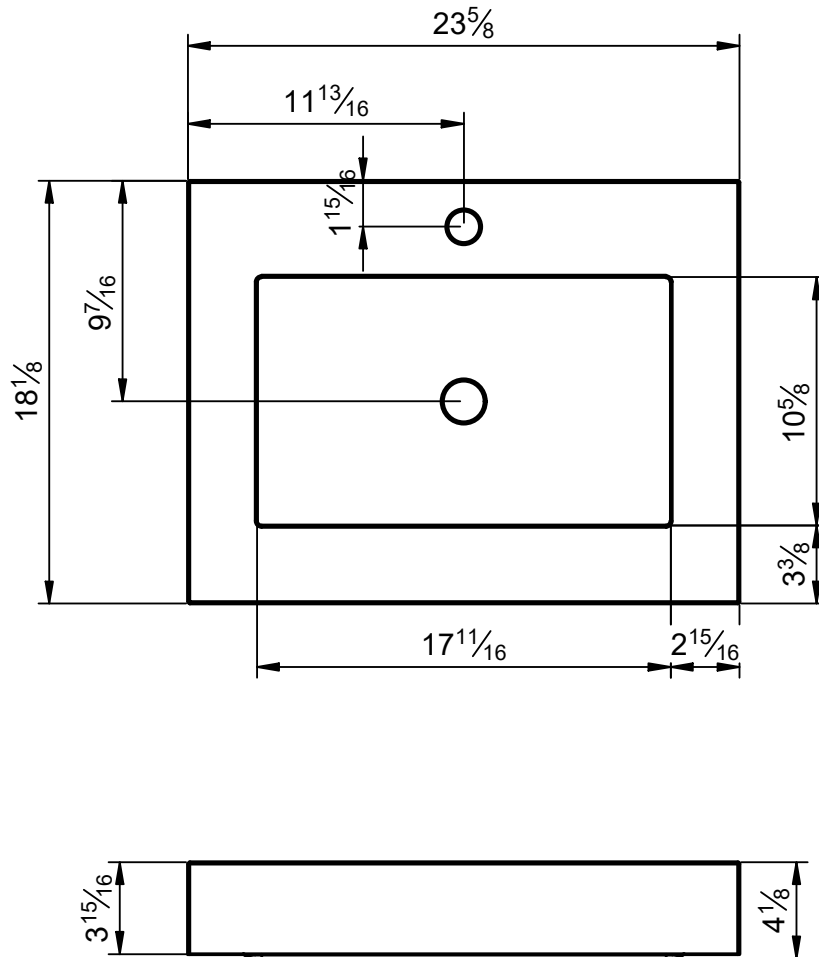

Opciones / Options / Options / Opzioni

Acabados / Finishes/ Couleurs / Misure

Nordic

Gris Perla

Ébano

Técnico / Technical / Technique / Tecnico

Material: Piedra
 Acabado: Mate
 Prof. seno: 4,3 in
 Espesor: 4 in
 Ancho poza: 18 in

Material: Stone
 Finish: Matt
 Bowl depth: 4,3 in
 Thickness: 4 in
 Bowl width: 18 in

Matériel: Pierre d'alliage
 Finition: Mat
 Prof. vasque: 4,3 in
 Épaisseur: 4 in
 Largeur vasque: 18 in

Materiale: Piedra
 Finitura: Opaco
 Prof. vasca: 4,3 in
 Spessore: 4 in
 Largh. vasca: 18 in

60cm

80cm