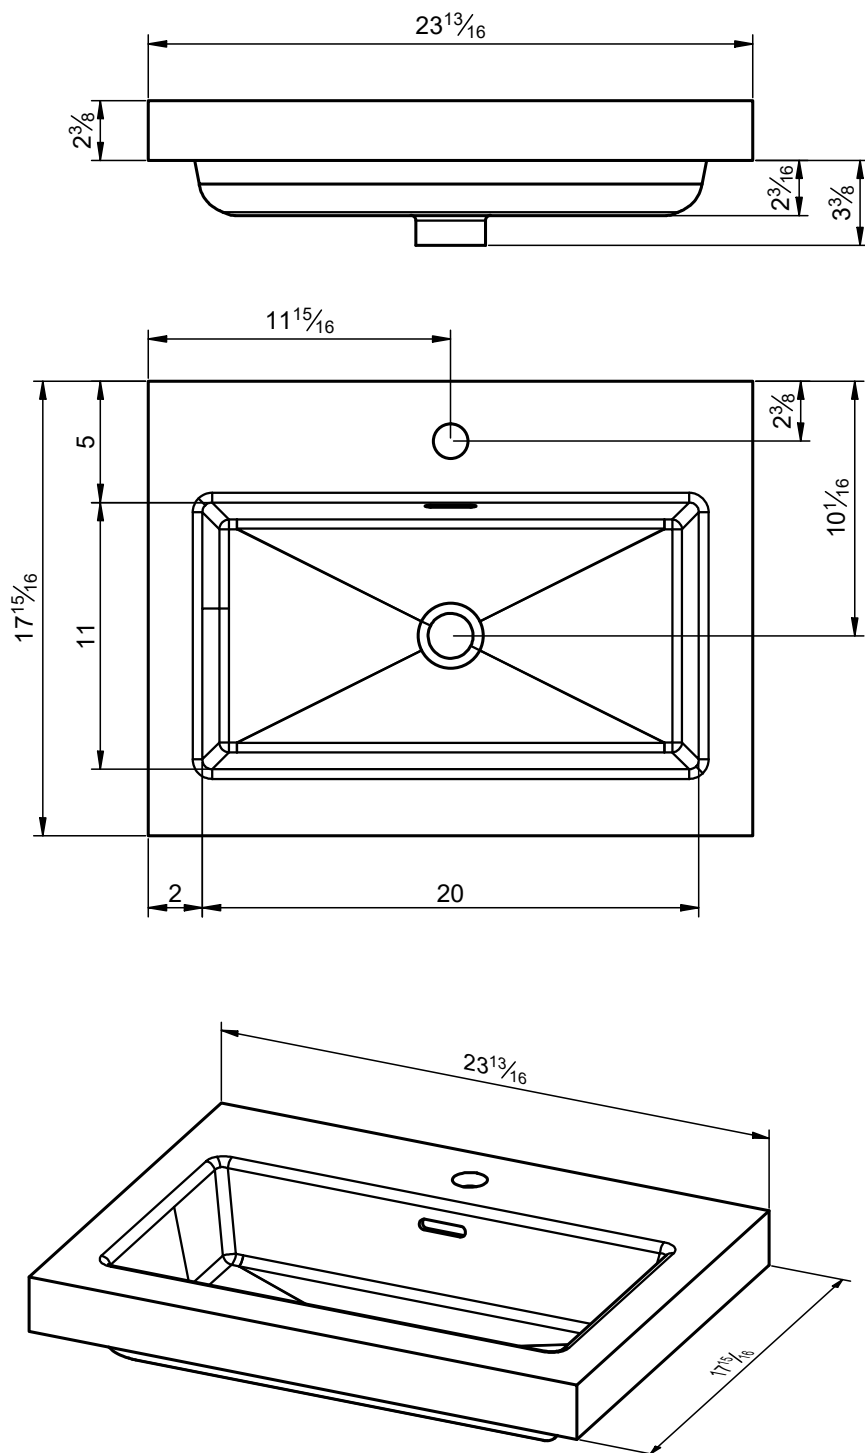

Black

B-brillo

Técnico / Technical / Technique / Tecnico

Material: Resina
 Acabado: Brillo (solo blanco)
 Mate (todos los colores)
 Prof. seno: 11,5 cm
 Espesor: 6 cm
 Ancho poza: 19,9 in (24 in & 48 in 2s)
 23,9 in (32 in)
 27,9 in (40 in)
 35,9 in (48 in)

Material: Resin
 Finish: Gloss (only white)
 Mat (all colours)
 Bowl depth: 11,5 cm
 Thickness: 6 cm
 Bowl width: 19,9 in (24 in & 48 in 2s)
 23,9 in (32 in)
 27,9 in (40 in)
 35,9 in (48 in)

Matériel: Résine
 Finition: Brillant (Seul Blanc)
 Mat (Tout couleurs)
 Prof. vasque: 11,5 cm
 Épaisseur: 6 cm
 Largeur vasque: 19,9 in (24 in & 48 in 2s)
 23,9 in (32 in)
 27,9 in (40 in)
 35,9 in (48 in)

Materiale: Carica minerale
 Finitura: Finitura lucida (solo colore bianco)
 Finitura opaca (disponibile in tutti i colori)
 Prof. vasca: 11,5 cm
 Spessore: 6 cm
 Largh. vasca: 19,9 in (24 in & 48 in 2s)
 23,9 in (32 in)
 27,9 in (40 in)
 35,9 in (48 in)