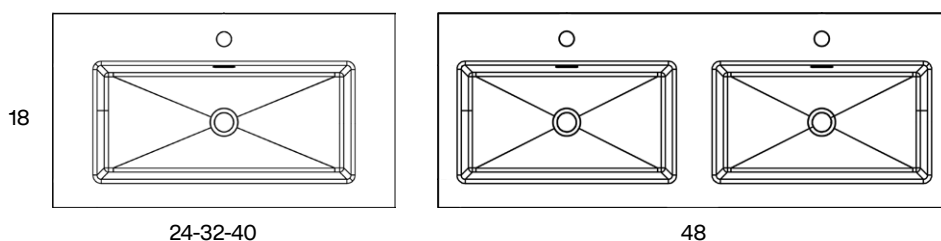

Opciones / Options / Options / Opzioni

18

24-32-40

48