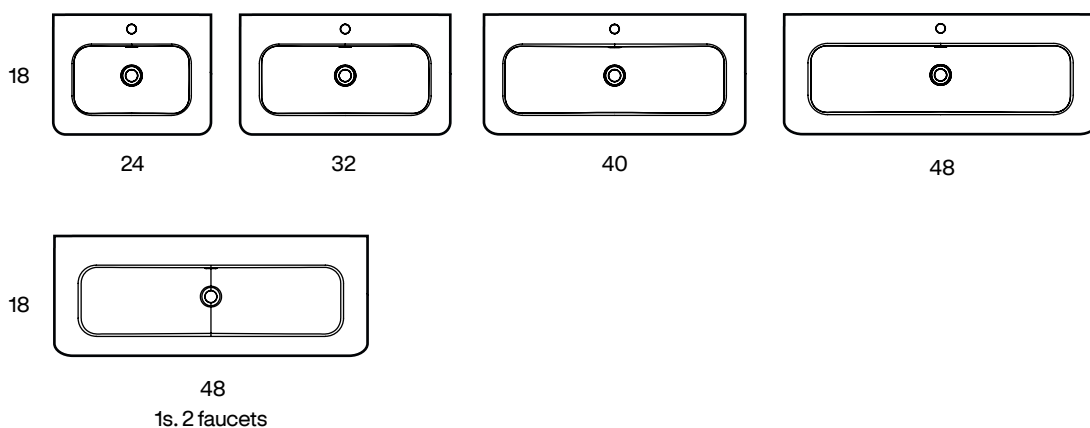

Opciones / Options / Options / Opzioni

Técnico / Technical / Technique / Tecnico

Material: Lavabo cerámico
 Acabado: Brillo
 Prof. seno: 6 in
 Espesor: 0,68 in
 Ancho poza: Lavabo de 24: 18 in
 Lavabo de 32: 26 in
 Lavabo de 40: 34 in
 Lavabo de 48: 40 in
 Lavabo de 48 2s: 40 in

Material: Ceramic washbasin
 Finish: Shiny
 Bowl depth: 6 in
 Thickness: 0,68 in
 Bowl width: 24 washbasin: 18 in
 32 washbasin: 26 in
 40 washbasin: 34 in
 48 washbasin: 40 in
 Twin 48 washbasin: 40 in

Matériel: Céramique
 Finition: Brillante
 Prof. vasque: 6 in
 Épaisseur: 0,68 in
 Largeur vasque: Plan vasque 24: 18 in
 Plan vasque 32: 26 in
 Plan vasque 40: 34 in
 Plan vasque 48: 40 in
 Double vasque 48: 40 in

Materiale: Lavabo in ceramica
 Finitura: Lucida
 Prof. vasca: 6 in
 Spessore: 0,68 in
 Largh. vasca: Lavabo da 24: 18 in
 Lavabo da 32: 26 in
 Lavabo da 40: 34 in
 Lavabo da 48: 40 in
 Lavabo da 48 2v: 40 in