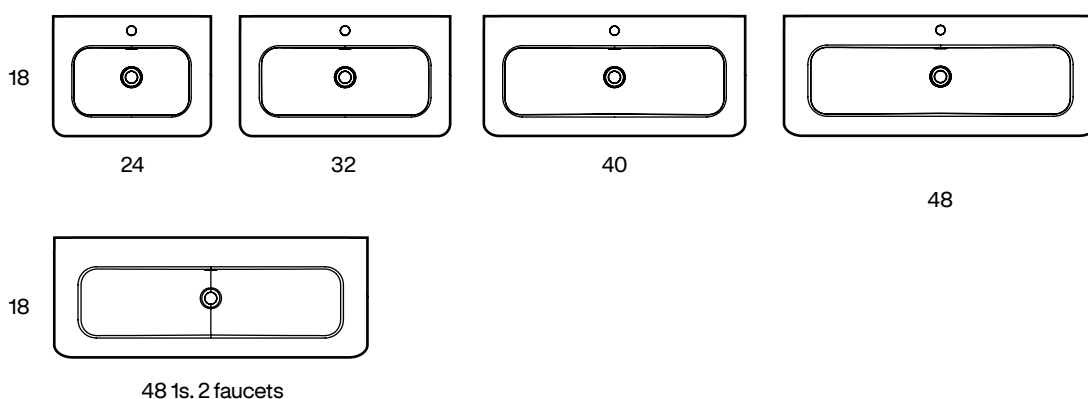

Opciones / Options / Options / Opzioni