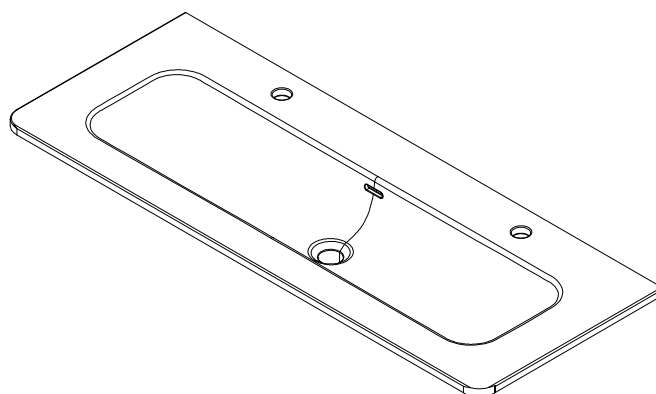

Matériel: Céramique  
 Finition: Mat (Tout couleurs)  
 Prof. vasque: 6 in  
 Épaisseur: 0,68 in  
 Largeur vasque: Plan vasque 24: 18 in  
 Plan vasque 32: 26 in  
 Plan vasque 40: 34 in  
 Plan vasque 48: 40 in  
 Double vasque 48: 40 in

Materiale: Lavabo in ceramica  
 Finitura: Finitura opaca (disponibile in tutti i colori)  
 Prof. vasca: 6 in  
 Spessore: 0,68 in  
 Largh. vasca: Lavabo da 24: 18 in  
 Lavabo da 32: 26 in  
 Lavabo da 40: 34 in  
 Lavabo da 48: 40 in  
 Lavabo da 48 2v: 40 in

32

40

48 ls. 1 faucet

48 ls. 2 faucets

60cm