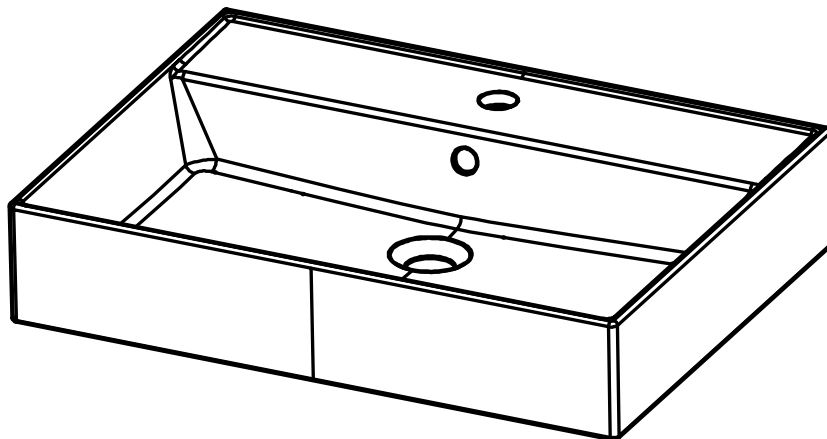

Opciones / Options / Options / Opzioni

Técnico / Technical / Technique / Tecnico

Material: Lavabo cerámico
 Acabado: Brillo
 Prof. seno: 5,6 in
 Espesor: 4,8 in

Material: Ceramic washbasin
 Finish: Shiny
 Bowl depth: 5,6 in
 Thickness: 4,8 in

Matériel: Céramique
 Finition: Brillante
 Prof. vasque: 5,6 in
 Épaisseur: 4,8 in

Materiale: Lavabo in ceramica
 Finitura: Lucida
 Prof. vasca: 5,6 in
 Spessore: 4,8 in

40 in

48 in 1s

48 in 1s 2 faucets

24 in 2s