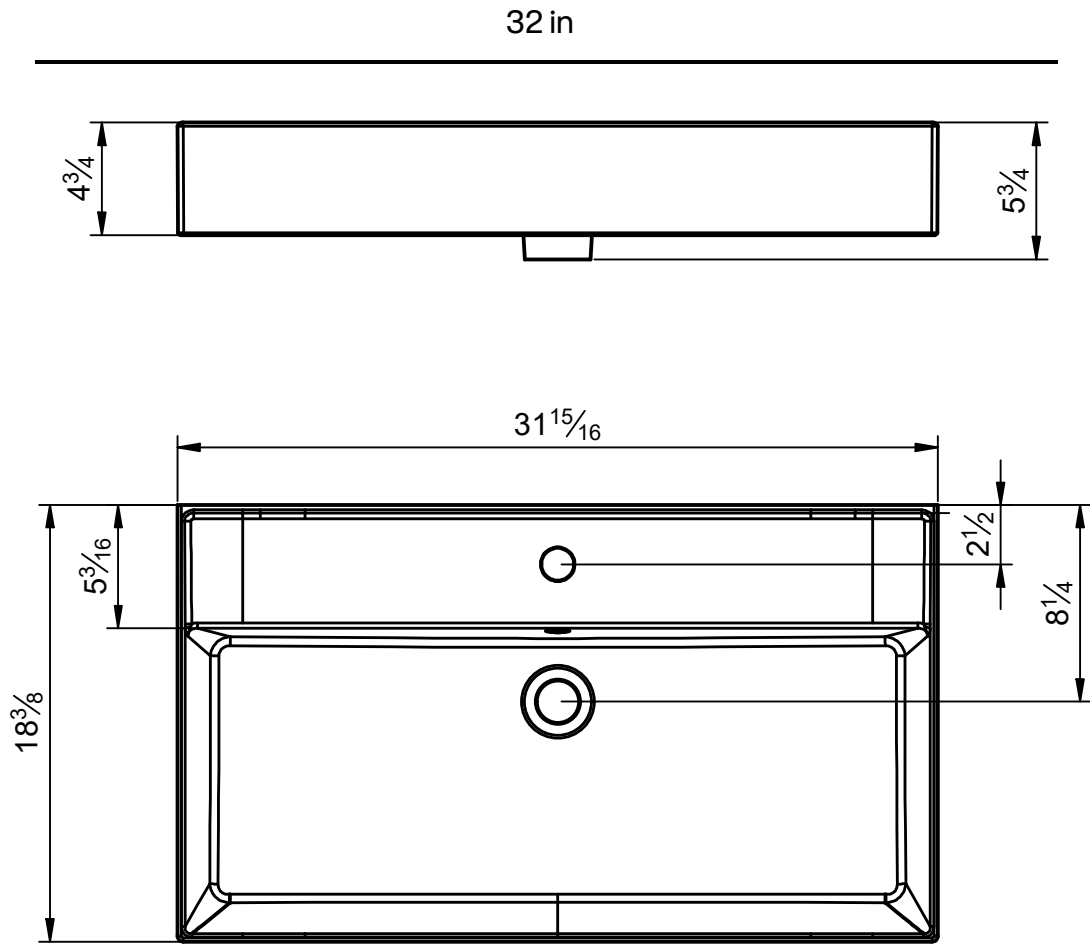

Opciones / Options / Options / Opzioni

Técnico / Technical / Technique / Tecnico

Material: Lavabo cerámico
 Acabado: Brillo
 Prof. seno: 5,6 in
 Espesor: 4,8 in

Material: Ceramic washbasin
 Finish: Shiny
 Bowl depth: 5,6 in
 Thickness: 4,8 in

Matériel: Céramique
 Finition: Brillante
 Prof. vasque: 5,6 in
 Épaisseur: 4,8 in

Materiale: Lavabo in ceramica
 Finitura: Lucida
 Prof. vasca: 5,6 in
 Spessore: 4,8 in

40 in

48 in 1s

48 in 1s 2 faucets

24 in 2s