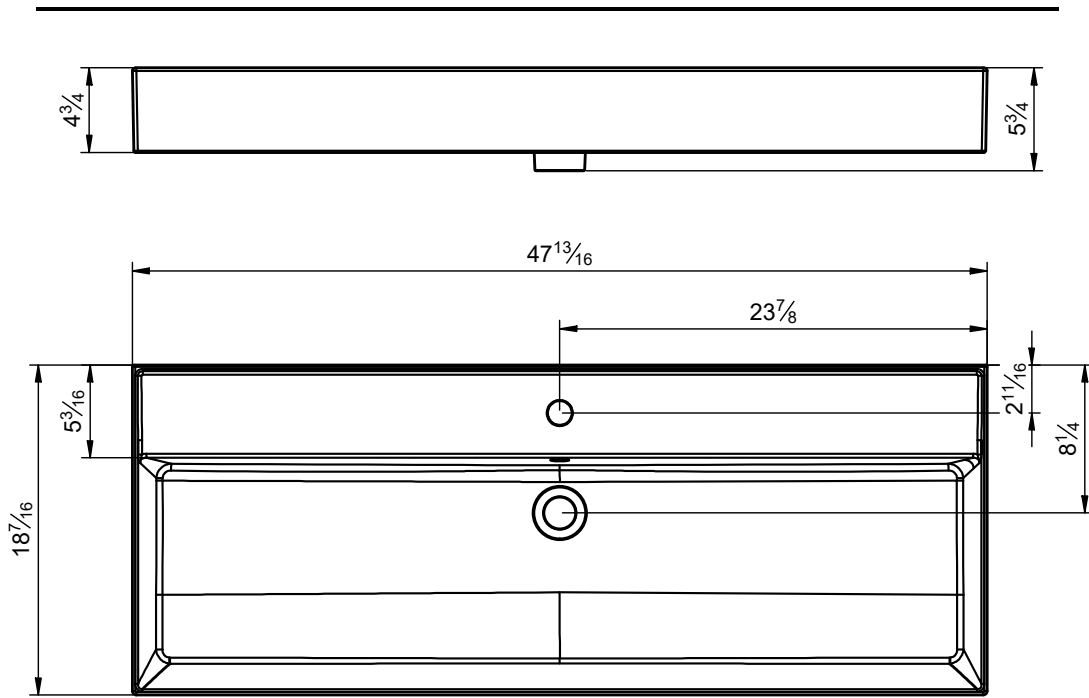

Opciones / Options / Options / Opzioni

Técnico / Technical / Technique / Tecnico

Material: Lavabo cerámico
 Acabado: Brillo
 Prof. seno: 5,6 in
 Espesor: 4,8 in

Material: Ceramic washbasin
 Finish: Shiny
 Bowl depth: 5,6 in
 Thickness: 4,8 in

Matériel: Céramique
 Finition: Brillante
 Prof. vasque: 5,6 in
 Épaisseur: 4,8 in

Materiale: Lavabo in ceramica
 Finitura: Lucida
 Prof. vasca: 5,6 in
 Spessore: 4,8 in

40 in

48 in 1s

48 in 1s 2 faucets

24 in 2s