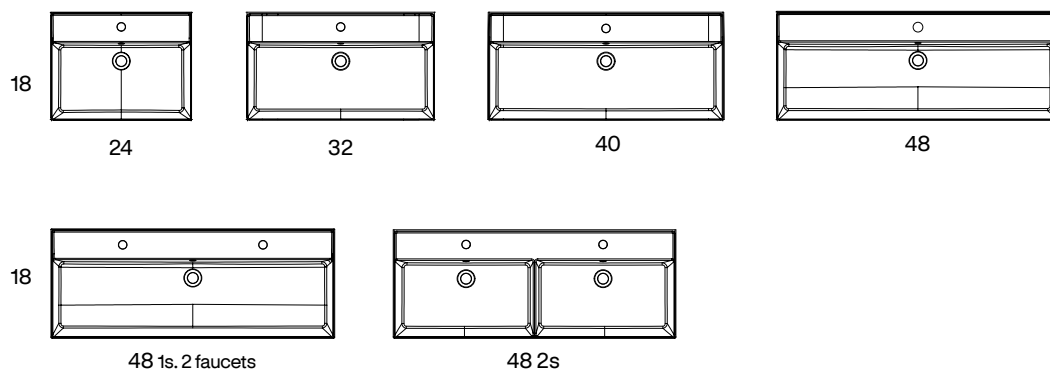

Opciones / Options / Options / Opzioni

Técnico / Technical / Technique / Tecnico

Material: Lavabo cerámico
 Acabado: Brillo
 Prof. seno: 5,6 in
 Espesor: 4,8 in

Material: Ceramic washbasin
 Finish: Shiny
 Bowl depth: 5,6 in
 Thickness: 4,8 in

Matériel: Céramique
 Finition: Brillante
 Prof. vasque: 5,6 in
 Épaisseur: 4,8 in

Materiale: Lavabo in ceramica
 Finitura: Lucida
 Prof. vasca: 5,6 in
 Spessore: 4,8 in

40 in

48 in 1s

48 in 1s 2 faucets

24 in 2s