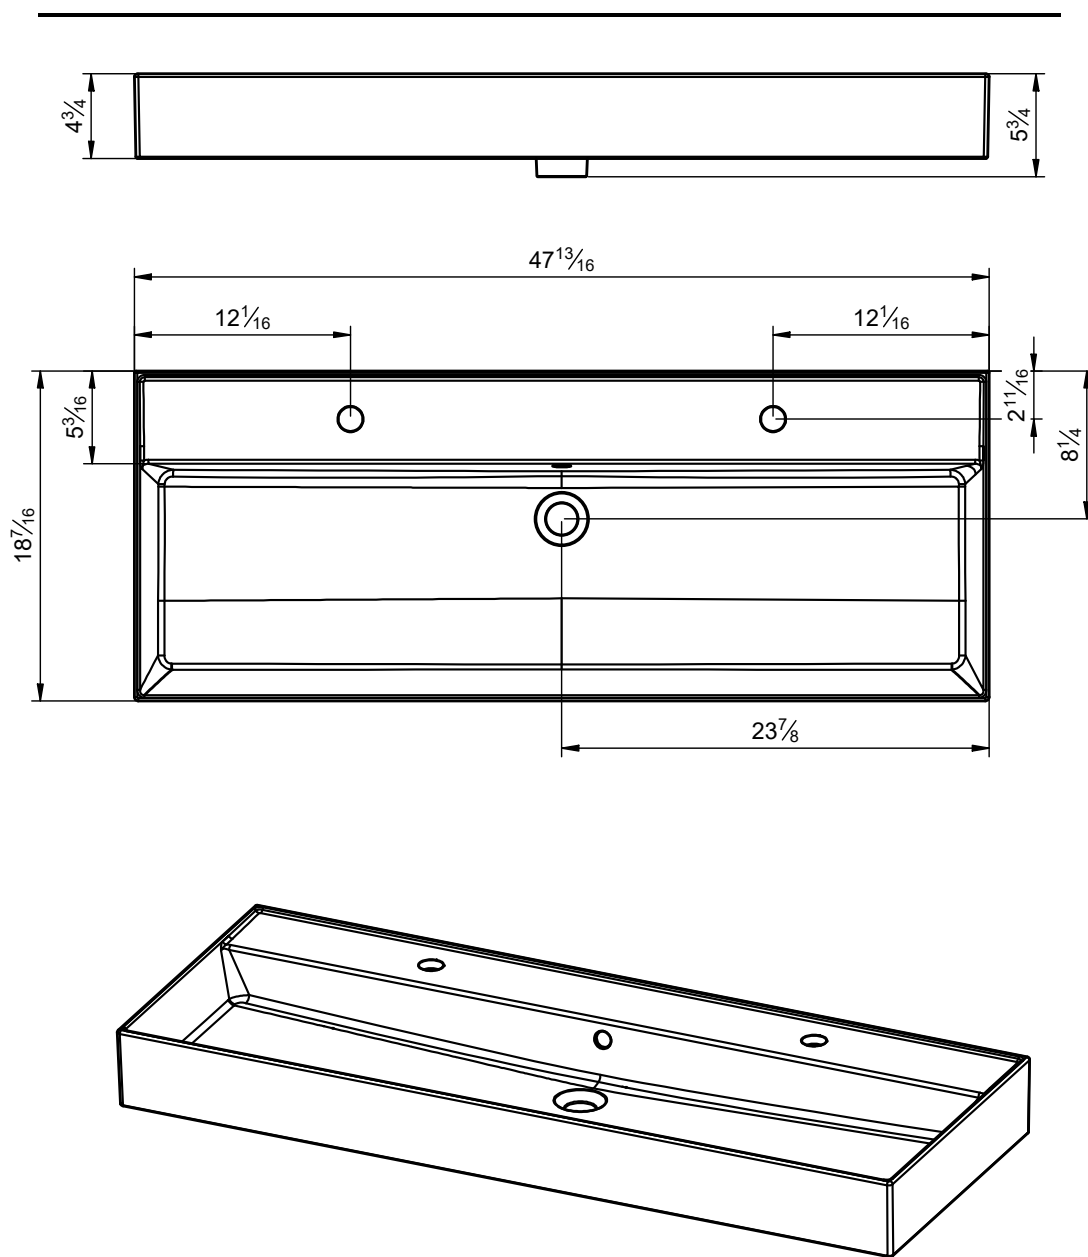

Opciones / Options / Options / Opzioni

Técnico / Technical / Technique / Tecnico

Material: Lavabo cerámico
 Acabado: Brillo
 Prof. seno: 5,6 in
 Espesor: 4,8 in

Material: Ceramic washbasin
 Finish: Shiny
 Bowl depth: 5,6 in
 Thickness: 4,8 in

Matériel: Céramique
 Finition: Brillante
 Prof. vasque: 5,6 in
 Épaisseur: 4,8 in

Materiale: Lavabo in ceramica
 Finitura: Lucida
 Prof. vasca: 5,6 in
 Spessore: 4,8 in

40 in

48 in 1s

48 in 1s 2 faucets

24 in 2s