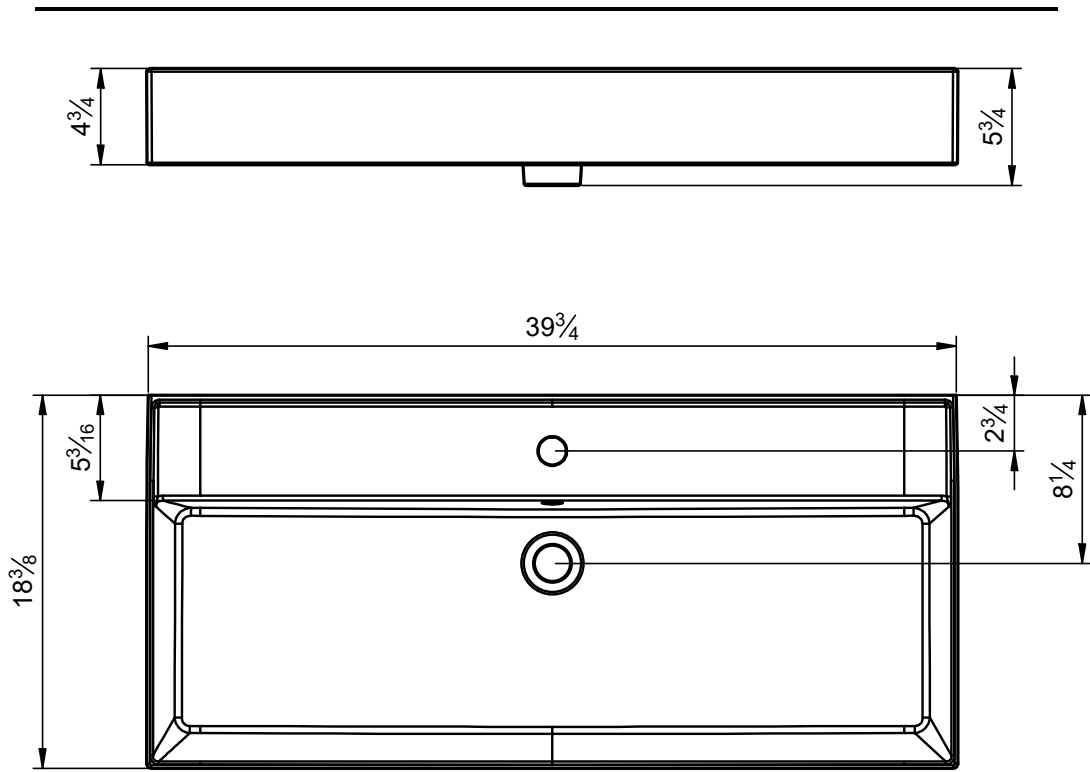

Opciones / Options / Options / Opzioni

Técnico / Technical / Technique / Tecnico

Material: Lavabo cerámico
 Acabado: Brillo
 Prof. seno: 5,6 in
 Espesor: 4,8 in

Material: Ceramic washbasin
 Finish: Shiny
 Bowl depth: 5,6 in
 Thickness: 4,8 in

Matériel: Céramique
 Finition: Brillante
 Prof. vasque: 5,6 in
 Épaisseur: 4,8 in

Materiale: Lavabo in ceramica
 Finitura: Lucida
 Prof. vasca: 5,6 in
 Spessore: 4,8 in

40 in

48 in 1s

48 in 1s 2 faucets

24 in 2s