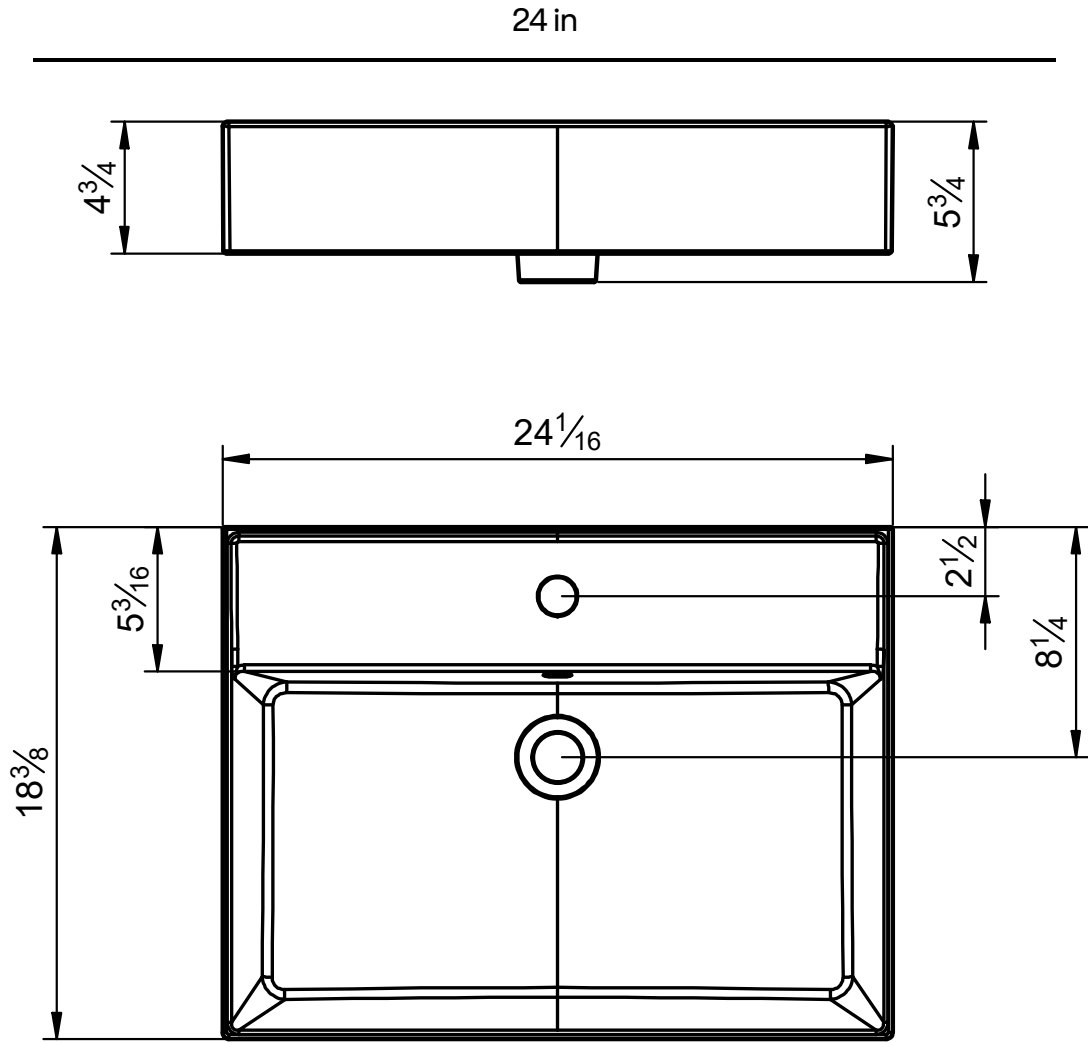

Opciones / Options / Options / Opzioni

Técnico / Technical / Technique / Tecnico

Material: Lavabo cerámico
 Acabado: Brillo
 Prof. seno: 5,6 in
 Espesor: 4,8 in

Material: Ceramic washbasin
 Finish: Shiny
 Bowl depth: 5,6 in
 Thickness: 4,8 in

Matériel: Céramique
 Finition: Brillante
 Prof. vasque: 5,6 in
 Épaisseur: 4,8 in

Materiale: Lavabo in ceramica
 Finitura: Lucida
 Prof. vasca: 5,6 in
 Spessore: 4,8 in

40 in

48 in 1s

48 in 1s 2 faucets

24 in 2s