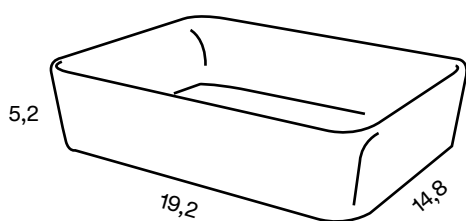

Opciones / Options / Options / Opzioni

Técnico / Technical / Technique / Tecnico

Material: Cerámico
 Acabado: Brillo
 Medidas: 19,2 x 14,8 x 5,2 in

Material: Ceramic
 Finish: Glossy
 Dimensions: 19,2 x 14,8 x 5,2 in

Matériel: Céramique
 Finition: Brillant
 Dimensions: 19,2 x 14,8 x 5,2 in

Materiale: Ceramica
 Finitura: Lucido Ø40 x 15 cm
 Dimensioni: 19,2 x 14,8 x 5,2 in