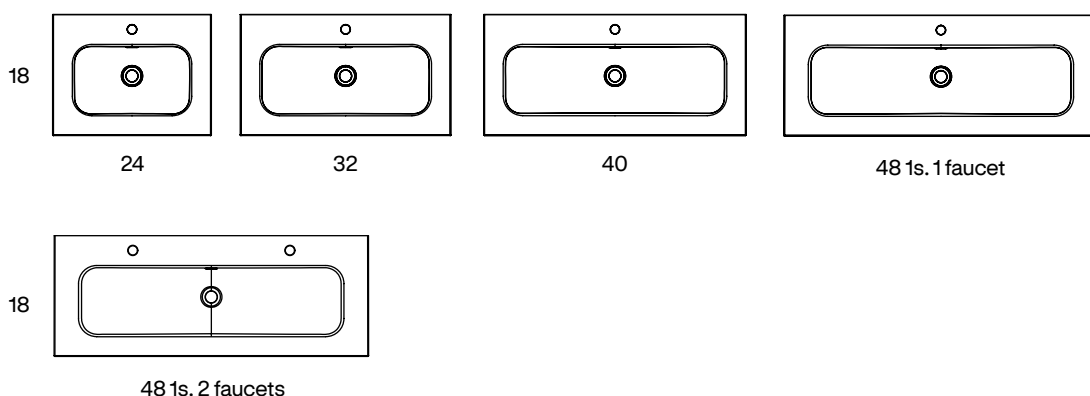

Opciones / Options / Options / Opzioni

Técnico / Technical / Technique / Tecnico

Material: Lavabo cerámico
 Acabado: Brillo
 Prof. seno: 6 in
 Espesor: 0,68 in
 Ancho poza : Lavabo de 24: 18 in
 Lavabo de 32: 26 in
 Lavabo de 40: 34 in
 Lavabo de 48: 40 in
 Lavabo de 48 2s: 40 in

Material: Ceramic washbasin
 Finish: Shiny
 Bowl depth: 6 in
 Thickness: 0,68 in
 Bowl width: 24 washbasin: 18 in
 32 washbasin: 26 in
 40 washbasin: 34 in
 48 washbasin: 40 in
 Twin 48 washbasin: 40 in

Matériel: Céramique
 Finition: Brillante
 Prof. vasque: 6 in
 Épaisseur: 0,68 in
 Largeur vasque: Plan vasque 24: 18 in
 Plan vasque 32: 26 in
 Plan vasque 40: 34 in
 Plan vasque 48: 40 in
 Double vasque 48: 40 in

Materiale: Lavabo in ceramica
 Finitura: Lucida
 Prof. vasca: 6 in
 Spessore: 0,68 in
 Largh. vasca: Lavabo da 24: 18 in
 Lavabo da 32: 26 in
 Lavabo da 40: 34 in
 Lavabo da 48: 40 in
 Lavabo da 48 2v: 40 in