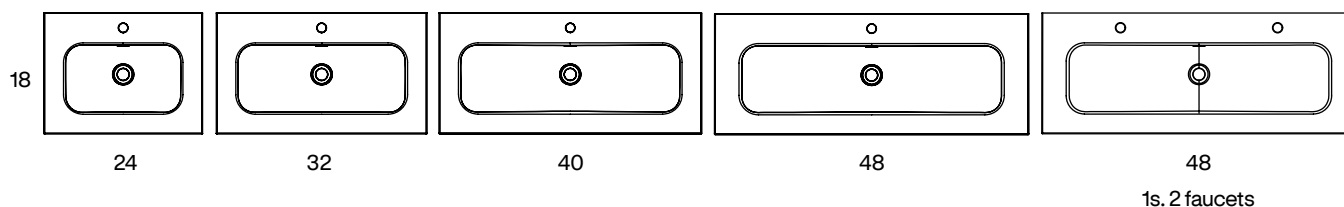

Opciones / Options / Options / Opzioni

Acabados / Finishes/ Couleurs / Misure

Mate / Matt / Mat / Opaco

Técnico / Technical / Technique / Tecnico

Material: Lavabo cerámico
 Acabado: Brillo
 Prof. seno: 6 in
 Espesor: 0,68 in
 Ancho poza: Lavabo de 24: 18 in
 Lavabo de 32: 26 in
 Lavabo de 40: 34 in
 Lavabo de 48: 40 in
 Lavabo de 48 2s: 40 in

Material: Ceramic washbasin
 Finish: Shiny
 Bowl depth: 6 in
 Thickness: 0,68 in
 Bowl width: 24 washbasin: 18 in
 32 washbasin: 26 in
 40 washbasin: 34 in
 48 washbasin: 40 in
 Twin 48 washbasin: 40 in

Matériel: Céramique
 Finition: Brillante
 Prof. vasque: 6 in
 Épaisseur: 0,68 in
 Largeur vasque: Plan vasque 24: 18 in
 Plan vasque 32: 26 in
 Plan vasque 40: 34 in
 Plan vasque 48: 40 in
 Double vasque 48: 40 in

Materiale: Lavabo in ceramica
 Finitura: Lucida
 Prof. vasca: 6 in
 Spessore: 0,68 in
 Largh. vasca: Lavabo da 24: 18 in
 Lavabo da 32: 26 in
 Lavabo da 40: 34 in
 Lavabo da 48: 40 in
 Lavabo da 48 2v: 40 in