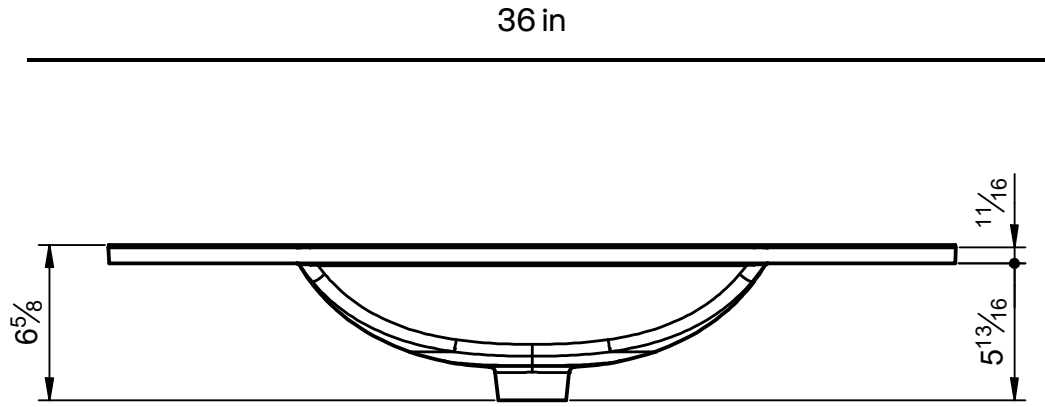

Opciones / Options / Options / Opzioni

Técnico / Technical / Technique / Tecnico

Material: Lavabo cerámico
 Acabado: Brillo
 Prof. seno: 6,5 in
 Espesor: 0,72 in
 Ancho poza: 18,4 in

Material: Ceramic washbasin
 Finish: Shiny
 Bowl depth: 6,5 in
 Thickness: 0,72 in
 Bowl width: 18,4 in

Matériel: Céramique
 Finition: Brillante
 Prof. vasque: 6,5 in
 Épaisseur: 0,72 in
 Largeur vasque: 18,4 in

Materiale: Lavabo in ceramica
 Finitura: Lucida
 Prof. vasca: 6,5 in
 Spessore: 0,72 in
 Largh. vasca: 18,4 in

20 reduced depth

24 reduced depth

28 reduced depth

32 reduced depth

28 in

32 in

32 1s. L

32 1s. R

36 Is. L

36 1s. R

40 in

40 1s. L

40 1s. R

48 2s.

48 1s. L

48 1s. R