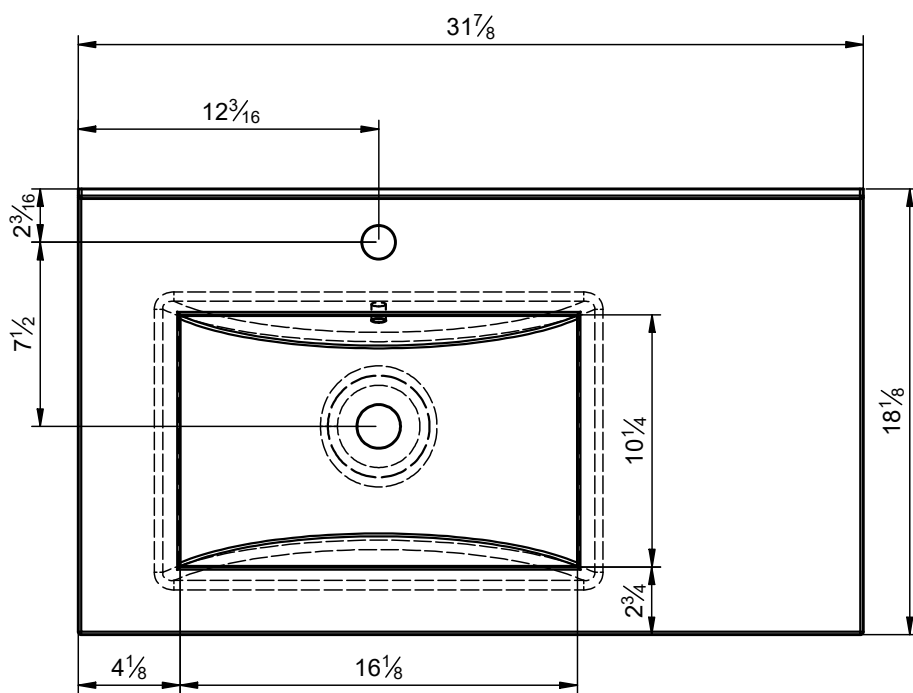

Opciones / Options / Options / Opzioni

Técnico / Technical / Technique / Tecnico

Material: Lavabo cerámico
 Acabado: Brillo
 Prof. seno: 6,5 in
 Espesor: 0,72 in
 Ancho poza: 18,4 in

Material: Ceramic washbasin
 Finish: Shiny
 Bowl depth: 6,5 in
 Thickness: 0,72 in
 Bowl width: 18,4 in

Matériel: Céramique
 Finition: Brillante
 Prof. vasque: 6,5 in
 Épaisseur: 0,72 in
 Largeur vasque: 18,4 in

Materiale: Lavabo in ceramica
 Finitura: Lucida
 Prof. vasca: 6,5 in
 Spessore: 0,72 in
 Largh. vasca: 18,4 in

20 reduced depth

24 reduced depth

28 reduced depth

32 reduced depth

28 in

32 in

32 1s. L

32 1s. R

36 Is. L

36 1s. R

40 in

40 1s. L

40 1s. R

48 2s.

48 1s. L

48 1s. R