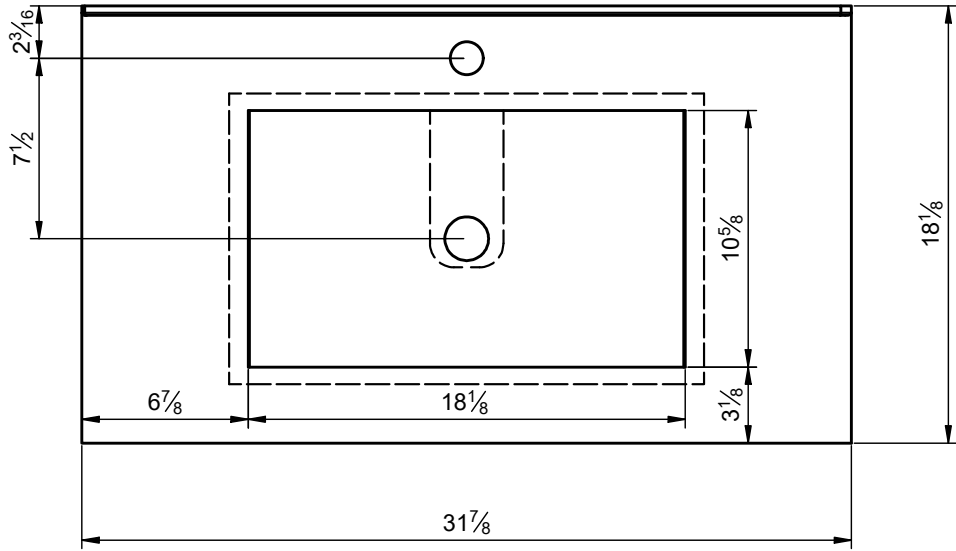

Opciones / Options / Options / Opzioni

Técnico / Technical / Technique / Tecnico

Material: Lavabo cerámico
 Acabado: Brillo
 Prof. seno: 6,5 in
 Espesor: 0,72 in
 Ancho poza: 18,4 in

Material: Ceramic washbasin
 Finish: Shiny
 Bowl depth: 6,5 in
 Thickness: 0,72 in
 Bowl width: 18,4 in

Matériel: Céramique
 Finition: Brillante
 Prof. vasque: 6,5 in
 Épaisseur: 0,72 in
 Largeur vasque: 18,4 in

Materiale: Lavabo in ceramica
 Finitura: Lucida
 Prof. vasca: 6,5 in
 Spessore: 0,72 in
 Largh. vasca: 18,4 in

20 reduced depth

24 reduced depth

28 reduced depth

32 reduced depth

28 in

32 in

32 1s. L

32 1s. R

36 Is. L

36 1s. R

40 in

40 1s. L

40 1s. R

48 2s.

48 1s. L

48 1s. R