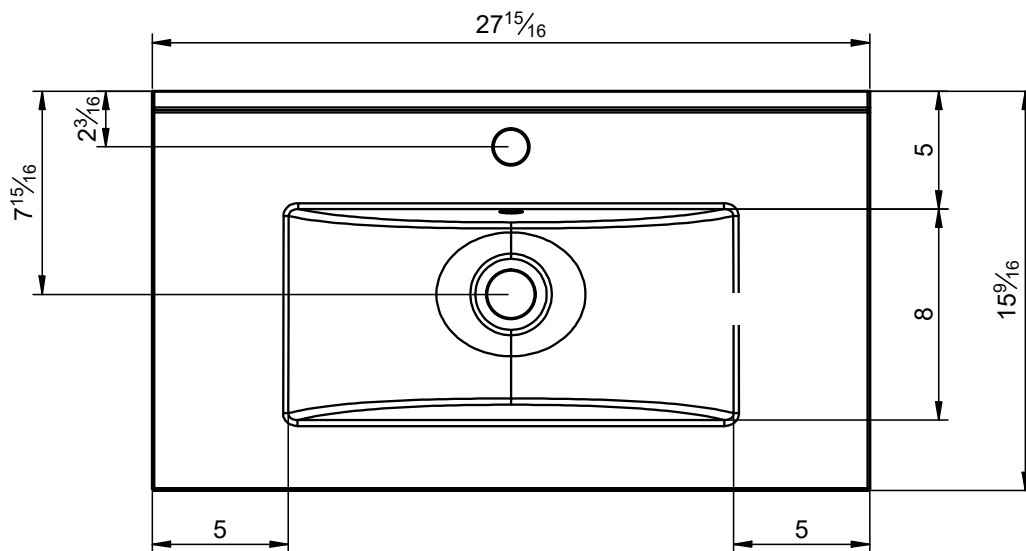

Opciones / Options / Options / Opzioni

Técnico / Technical / Technique / Tecnico

Material: Lavabo cerámico
 Acabado: Brillo
 Prof. seno: 6,5 in
 Espesor: 0,72 in
 Ancho poza: 18,4 in

Material: Ceramic washbasin
 Finish: Shiny
 Bowl depth: 6,5 in
 Thickness: 0,72 in
 Bowl width: 18,4 in

Matériel: Céramique
 Finition: Brillante
 Prof. vasque: 6,5 in
 Épaisseur: 0,72 in
 Largeur vasque: 18,4 in

Materiale: Lavabo in ceramica
 Finitura: Lucida
 Prof. vasca: 6,5 in
 Spessore: 0,72 in
 Largh. vasca: 18,4 in

20 reduced depth

24 reduced depth

28 reduced depth

32 reduced depth

28 in

32 in

32 1s. L

32 1s. R