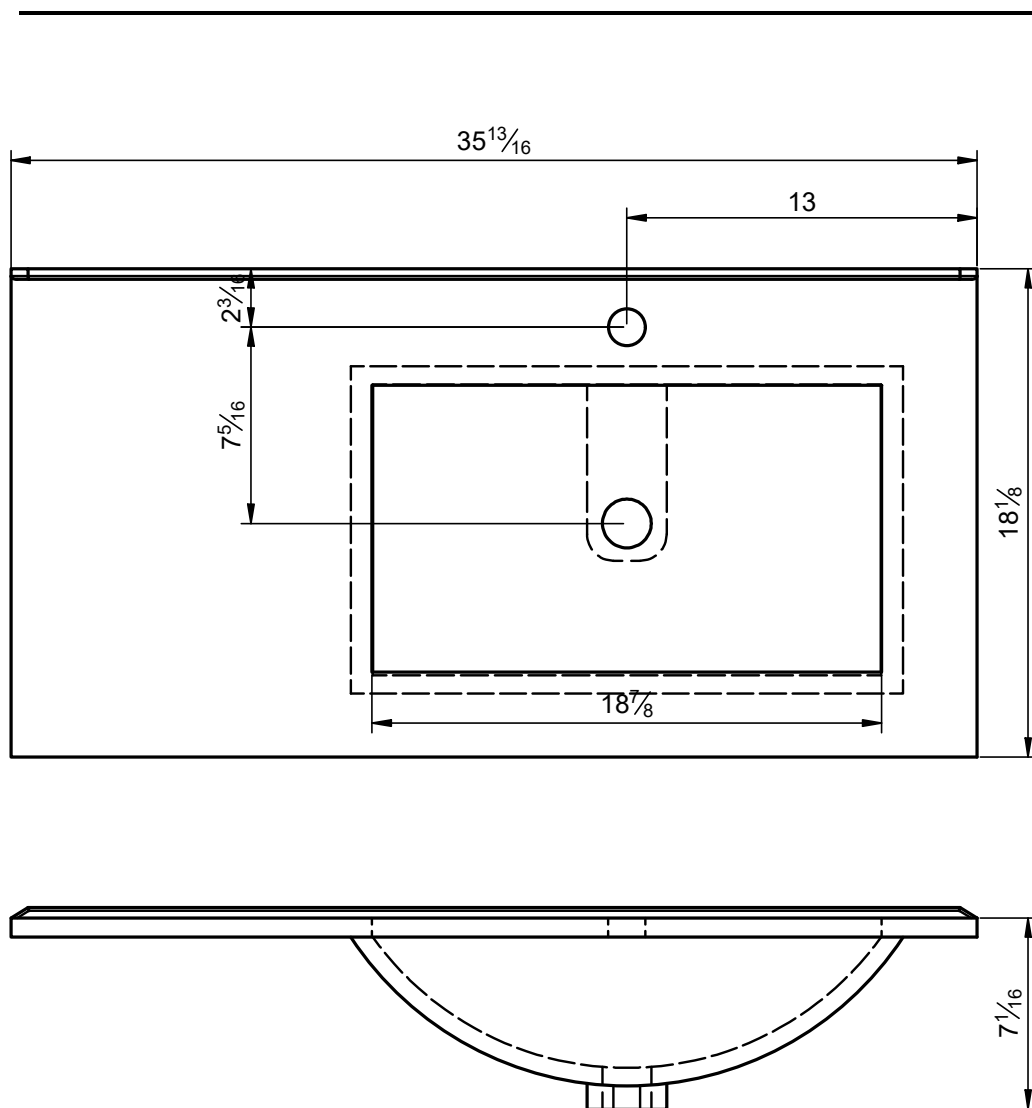

Opciones / Options / Options / Opzioni

Técnico / Technical / Technique / Tecnico

Material: Lavabo cerámico
 Acabado: Brillo
 Prof. seno: 6,5 in
 Espesor: 0,72 in
 Ancho poza: 18,4 in

Material: Ceramic washbasin
 Finish: Shiny
 Bowl depth: 6,5 in
 Thickness: 0,72 in
 Bowl width: 18,4 in

Matériel: Céramique
 Finition: Brillante
 Prof. vasque: 6,5 in
 Épaisseur: 0,72 in
 Largeur vasque: 18,4 in

Materiale: Lavabo in ceramica
 Finitura: Lucida
 Prof. vasca: 6,5 in
 Spessore: 0,72 in
 Largh. vasca: 18,4 in

20 reduced depth

24 reduced depth

28 reduced depth

32 reduced depth

28 in

32 in

32 1s. L

32 1s. R

36 Is. L

36 1s. R

40 in

40 1s. L

40 1s. R

48 2s.

48 1s. L

48 1s. R