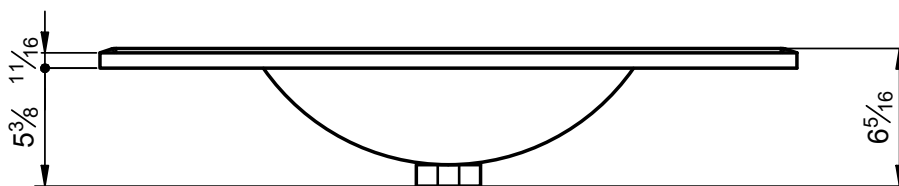

Opciones / Options / Options / Opzioni

Técnico / Technical / Technique / Tecnico

Material: Lavabo cerámico
 Acabado: Brillo
 Prof. seno: 6,5 in
 Espesor: 0,72 in
 Ancho poza: 18,4 in

Material: Ceramic washbasin
 Finish: Shiny
 Bowl depth: 6,5 in
 Thickness: 0,72 in
 Bowl width: 18,4 in

Matériel: Céramique
 Finition: Brillante
 Prof. vasque: 6,5 in
 Épaisseur: 0,72 in
 Largeur vasque: 18,4 in

Materiale: Lavabo in ceramica
 Finitura: Lucida
 Prof. vasca: 6,5 in
 Spessore: 0,72 in
 Largh. vasca: 18,4 in

20 reduced depth

24 reduced depth

28 reduced depth

32 reduced depth

28 in

32 in

32 1s. L

32 1s. R

36 Is. L

36 1s. R

40 in

40 1s. L

40 1s. R

48 2s.

48 1s. L

48 1s. R