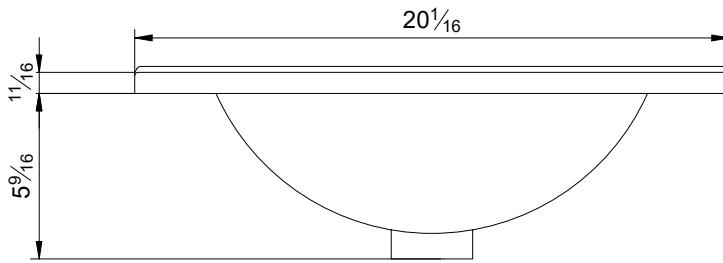

Opciones / Options / Options / Opzioni

Técnico / Technical / Technique / Tecnico

Material: Lavabo cerámico
 Acabado: Brillo
 Prof. seno: 6,5 in
 Espesor: 0,72 in
 Ancho poza: 18,4 in

Material: Ceramic washbasin
 Finish: Shiny
 Bowl depth: 6,5 in
 Thickness: 0,72 in
 Bowl width: 18,4 in

Matériel: Céramique
 Finition: Brillante
 Prof. vasque: 6,5 in
 Épaisseur: 0,72 in
 Largeur vasque: 18,4 in

Materiale: Lavabo in ceramica
 Finitura: Lucida
 Prof. vasca: 6,5 in
 Spessore: 0,72 in
 Largh. vasca: 18,4 in

20 reduced depth

24 reduced depth

28 reduced depth

32 reduced depth

28 in

32 in

32 1s. L

32 1s. R