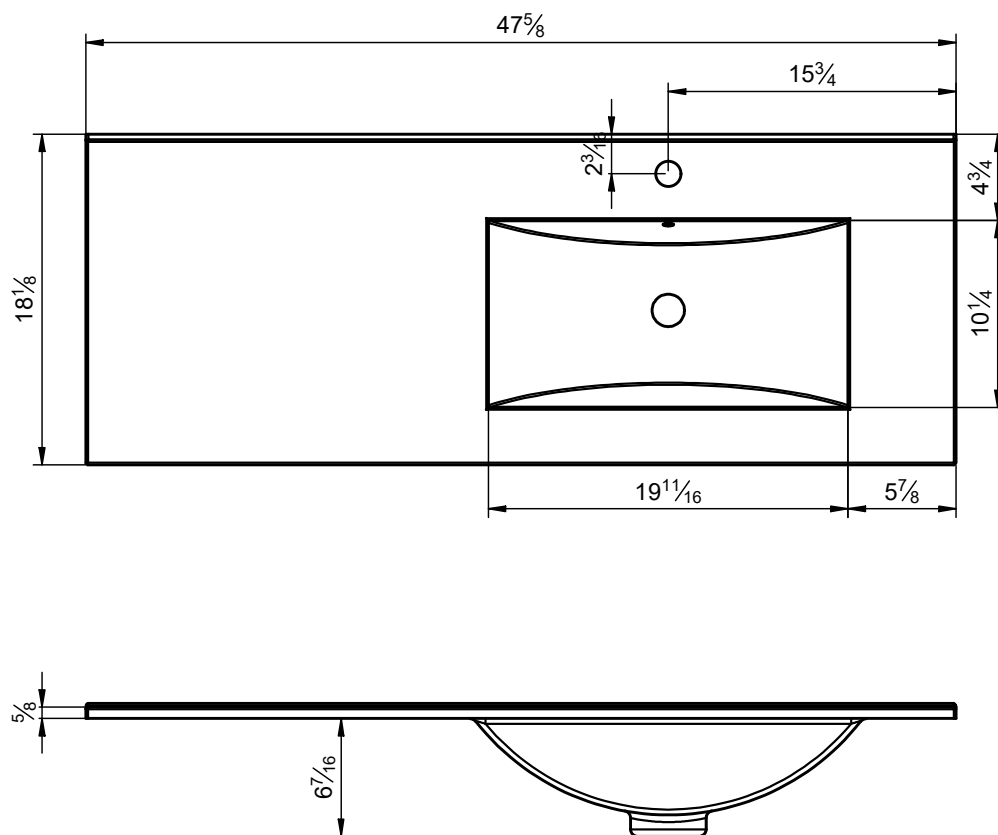

Opciones / Options / Options / Opzioni

Técnico / Technical / Technique / Tecnico

Material: Lavabo cerámico
 Acabado: Brillo
 Prof. seno: 6,5 in
 Espesor: 0,72 in
 Ancho poza: 18,4 in

Material: Ceramic washbasin
 Finish: Shiny
 Bowl depth: 6,5 in
 Thickness: 0,72 in
 Bowl width: 18,4 in

Matériel: Céramique
 Finition: Brillante
 Prof. vasque: 6,5 in
 Épaisseur: 0,72 in
 Largeur vasque: 18,4 in

Materiale: Lavabo in ceramica
 Finitura: Lucida
 Prof. vasca: 6,5 in
 Spessore: 0,72 in
 Largh. vasca: 18,4 in

20 reduced depth

24 reduced depth

28 reduced depth

32 reduced depth

28 in

32 in

32 1s. L

32 1s. R

36 Is. L

36 1s. R

40 in

40 1s. L

40 1s. R

48 2s.

48 1s. L

48 1s. R