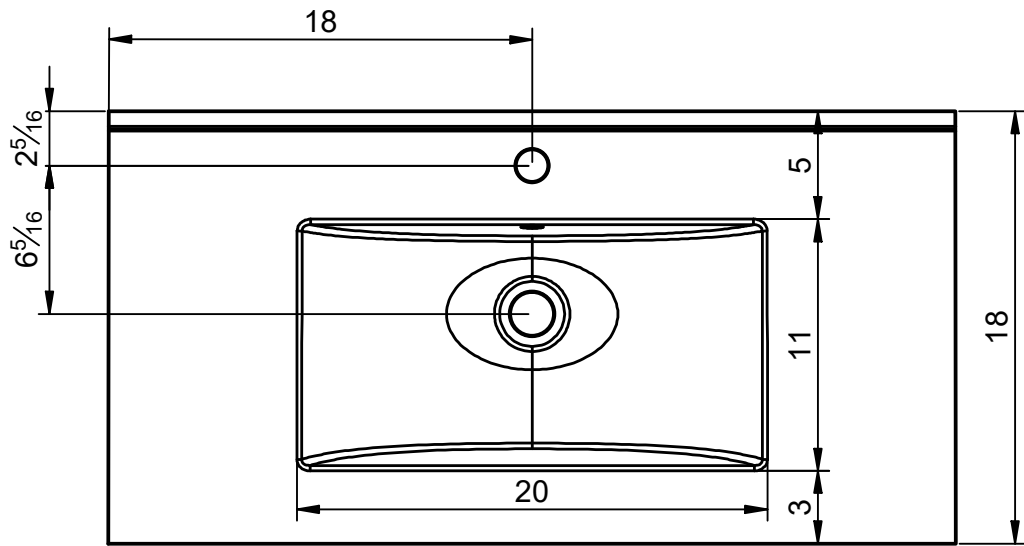

Opciones / Options / Options / Opzioni

Técnico / Technical / Technique / Tecnico

Material: Lavabo cerámico
 Acabado: Brillo
 Prof. seno: 6,5 in
 Espesor: 0,72 in
 Ancho poza: 18,4 in

Material: Ceramic washbasin
 Finish: Shiny
 Bowl depth: 6,5 in
 Thickness: 0,72 in
 Bowl width: 18,4 in

Matériel: Céramique
 Finition: Brillante
 Prof. vasque: 6,5 in
 Épaisseur: 0,72 in
 Largeur vasque: 18,4 in

Materiale: Lavabo in ceramica
 Finitura: Lucida
 Prof. vasca: 6,5 in
 Spessore: 0,72 in
 Largh. vasca: 18,4 in

20 reduced depth

24 reduced depth

28 reduced depth

32 reduced depth

28 in

32 in

32 1s. L

32 1s. R