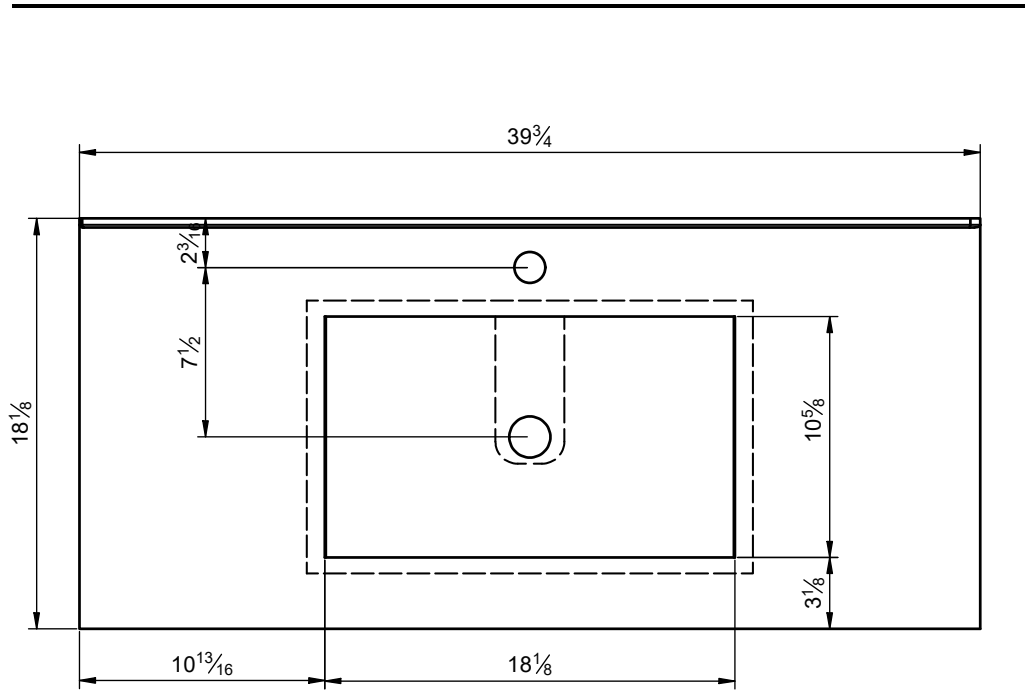

Opciones / Options / Options / Opzioni

Técnico / Technical / Technique / Tecnico

Material: Lavabo cerámico
 Acabado: Brillo
 Prof. seno: 6,5 in
 Espesor: 0,72 in
 Ancho poza: 18,4 in

Material: Ceramic washbasin
 Finish: Shiny
 Bowl depth: 6,5 in
 Thickness: 0,72 in
 Bowl width: 18,4 in

Matériel: Céramique
 Finition: Brillante
 Prof. vasque: 6,5 in
 Épaisseur: 0,72 in
 Largeur vasque: 18,4 in

Materiale: Lavabo in ceramica
 Finitura: Lucida
 Prof. vasca: 6,5 in
 Spessore: 0,72 in
 Largh. vasca: 18,4 in

20 reduced depth

24 reduced depth

28 reduced depth

32 reduced depth

28 in

32 in

32 1s. L

32 1s. R

36 Is. L

36 1s. R

40 in

40 1s. L

40 1s. R

48 2s.

48 1s. L

48 1s. R