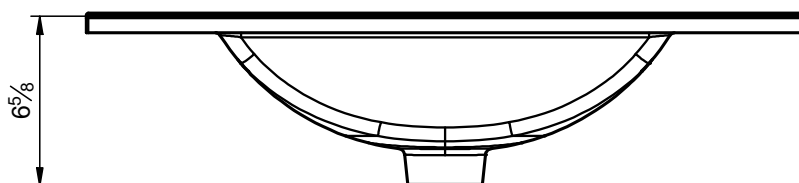

Opciones / Options / Options / Opzioni

Técnico / Technical / Technique / Tecnico

Material: Lavabo cerámico
 Acabado: Brillo
 Prof. seno: 6,5 in
 Espesor: 0,72 in
 Ancho poza: 18,4 in

Material: Ceramic washbasin
 Finish: Shiny
 Bowl depth: 6,5 in
 Thickness: 0,72 in
 Bowl width: 18,4 in

Matériel: Céramique
 Finition: Brillante
 Prof. vasque: 6,5 in
 Épaisseur: 0,72 in
 Largeur vasque: 18,4 in

Materiale: Lavabo in ceramica
 Finitura: Lucida
 Prof. vasca: 6,5 in
 Spessore: 0,72 in
 Largh. vasca: 18,4 in

20 reduced depth

24 reduced depth

28 reduced depth

32 reduced depth

28 in

32 in

32 1s. L

32 1s. R