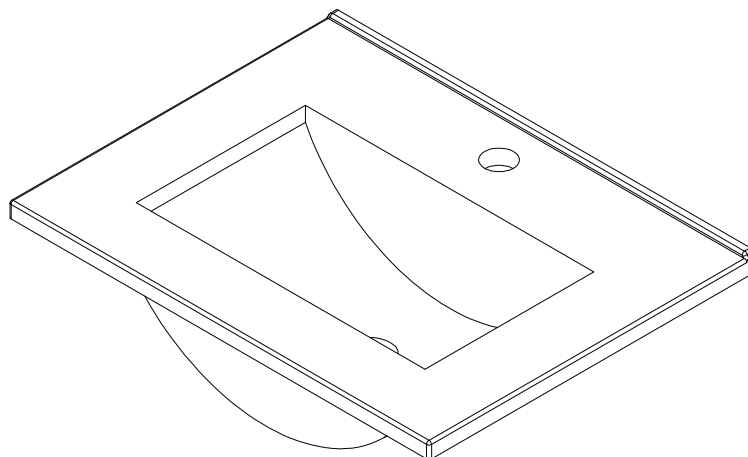

Opciones / Options / Options / Opzioni

Técnico / Technical / Technique / Tecnico

Material: Lavabo cerámico
 Acabado: Brillo
 Prof. seno: 6,5 in
 Espesor: 0,72 in
 Ancho poza: 18,4 in

Material: Ceramic washbasin
 Finish: Shiny
 Bowl depth: 6,5 in
 Thickness: 0,72 in
 Bowl width: 18,4 in

Matériel: Céramique
 Finition: Brillante
 Prof. vasque: 6,5 in
 Épaisseur: 0,72 in
 Largeur vasque: 18,4 in

Materiale: Lavabo in ceramica
 Finitura: Lucida
 Prof. vasca: 6,5 in
 Spessore: 0,72 in
 Largh. vasca: 18,4 in

20 reduced depth

24 reduced depth

28 reduced depth

32 reduced depth

28 in

32 in

32 1s. L

32 1s. R