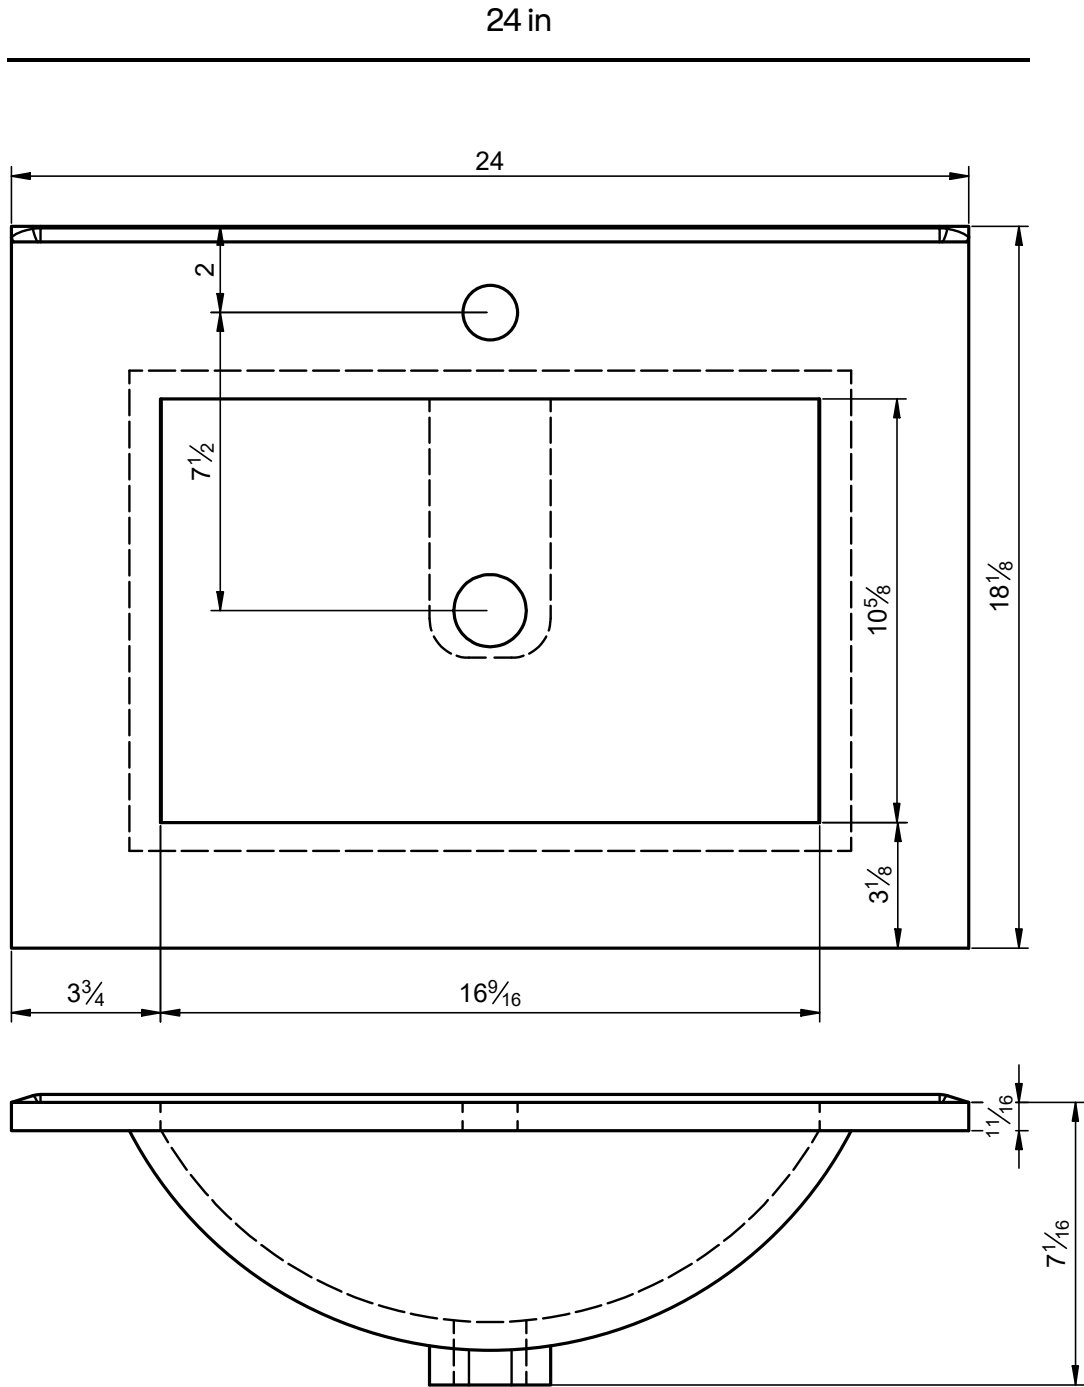

Opciones / Options / Options / Opzioni

Técnico / Technical / Technique / Tecnico

Material: Lavabo cerámico
 Acabado: Brillo
 Prof. seno: 6,5 in
 Espesor: 0,72 in
 Ancho poza: 18,4 in

Material: Ceramic washbasin
 Finish: Shiny
 Bowl depth: 6,5 in
 Thickness: 0,72 in
 Bowl width: 18,4 in

Matériel: Céramique
 Finition: Brillante
 Prof. vasque: 6,5 in
 Épaisseur: 0,72 in
 Largeur vasque: 18,4 in

Materiale: Lavabo in ceramica
 Finitura: Lucida
 Prof. vasca: 6,5 in
 Spessore: 0,72 in
 Largh. vasca: 18,4 in

20 reduced depth

24 reduced depth

28 reduced depth

32 reduced depth

28 in

32 in

32 1s. L

32 1s. R

36 Is. L

36 1s. R

40 in

40 1s. L

40 1s. R

48 2s.

48 1s. L

48 1s. R