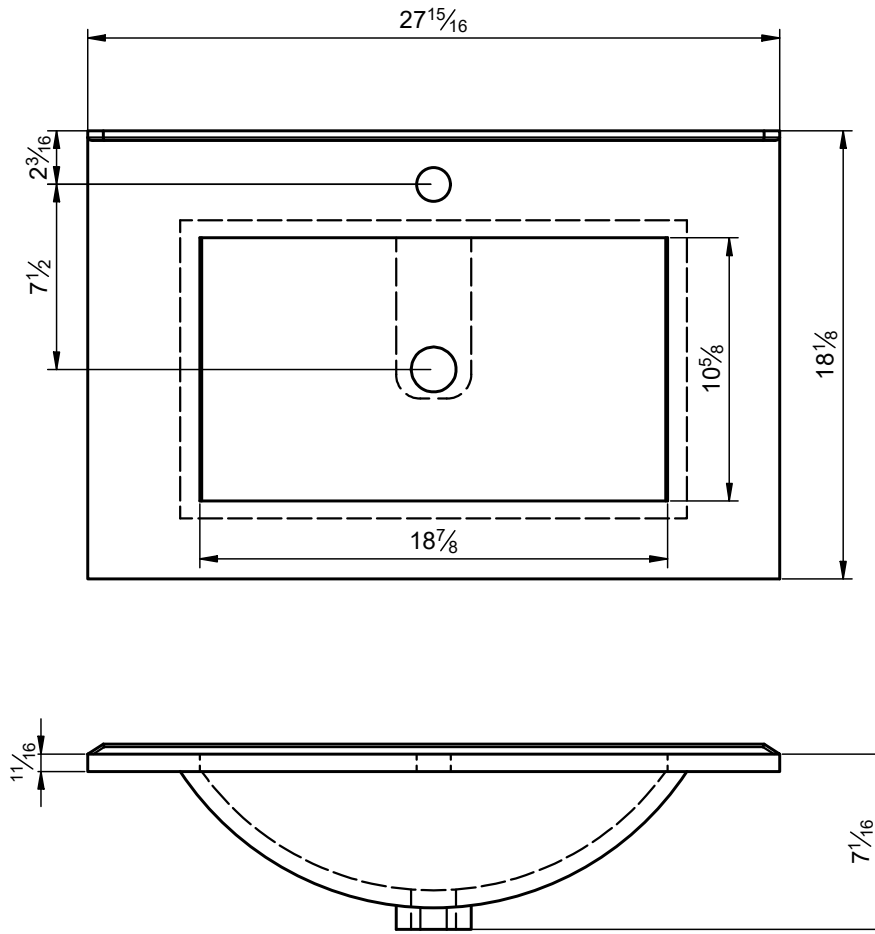

Opciones / Options / Options / Opzioni

Técnico / Technical / Technique / Tecnico

Material: Lavabo cerámico
 Acabado: Brillo
 Prof. seno: 6,5 in
 Espesor: 0,72 in
 Ancho poza: 18,4 in

Material: Ceramic washbasin
 Finish: Shiny
 Bowl depth: 6,5 in
 Thickness: 0,72 in
 Bowl width: 18,4 in

Matériel: Céramique
 Finition: Brillante
 Prof. vasque: 6,5 in
 Épaisseur: 0,72 in
 Largeur vasque: 18,4 in

Materiale: Lavabo in ceramica
 Finitura: Lucida
 Prof. vasca: 6,5 in
 Spessore: 0,72 in
 Largh. vasca: 18,4 in

20 reduced depth

24 reduced depth

28 reduced depth

32 reduced depth

28 in

32 in

32 1s. L

32 1s. R

36 Is. L

36 1s. R

40 in

40 1s. L

40 1s. R

48 2s.

48 1s. L

48 1s. R