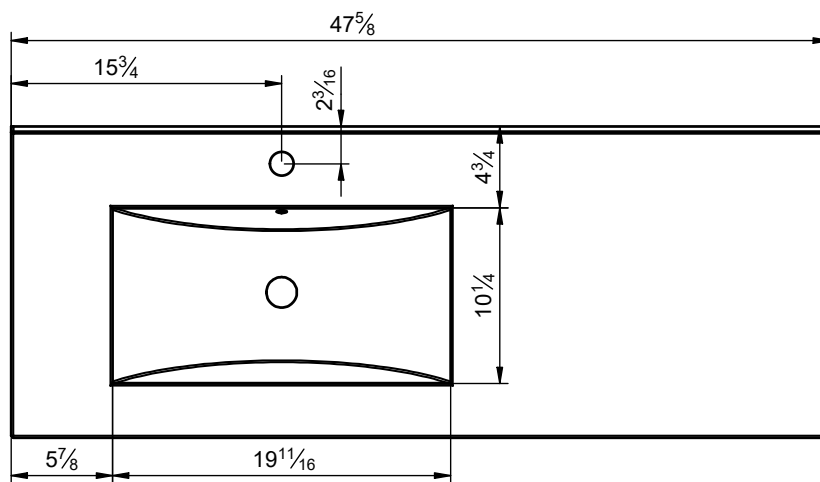

Opciones / Options / Options / Opzioni

Técnico / Technical / Technique / Tecnico

Material: Lavabo cerámico
 Acabado: Brillo
 Prof. seno: 6,5 in
 Espesor: 0,72 in
 Ancho poza: 18,4 in

Material: Ceramic washbasin
 Finish: Shiny
 Bowl depth: 6,5 in
 Thickness: 0,72 in
 Bowl width: 18,4 in

Matériel: Céramique
 Finition: Brillante
 Prof. vasque: 6,5 in
 Épaisseur: 0,72 in
 Largeur vasque: 18,4 in

Materiale: Lavabo in ceramica
 Finitura: Lucida
 Prof. vasca: 6,5 in
 Spessore: 0,72 in
 Largh. vasca: 18,4 in

20 reduced depth

24 reduced depth

28 reduced depth

32 reduced depth

28 in

32 in

32 1s. L

32 1s. R

36 Is. L

36 1s. R

40 in

40 1s. L

40 1s. R

48 2s.

48 1s. L

48 1s. R