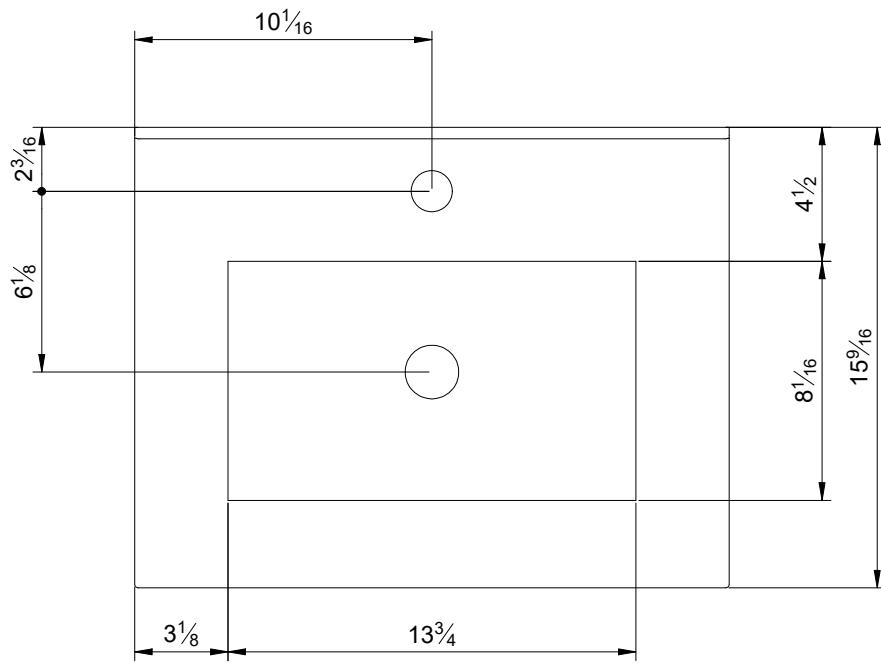

Opciones / Options / Options / Opzioni

Técnico / Technical / Technique / Tecnico

Material: Lavabo cerámico
 Acabado: Brillo
 Prof. seno: 6,5 in
 Espesor: 0,72 in
 Ancho poza: 18,4 in

Material: Ceramic washbasin
 Finish: Shiny
 Bowl depth: 6,5 in
 Thickness: 0,72 in
 Bowl width: 18,4 in

Matériel: Céramique
 Finition: Brillante
 Prof. vasque: 6,5 in
 Épaisseur: 0,72 in
 Largeur vasque: 18,4 in

Materiale: Lavabo in ceramica
 Finitura: Lucida
 Prof. vasca: 6,5 in
 Spessore: 0,72 in
 Largh. vasca: 18,4 in

20 reduced depth

24 reduced depth

28 reduced depth

32 reduced depth

28 in

32 in

32 1s. L

32 1s. R