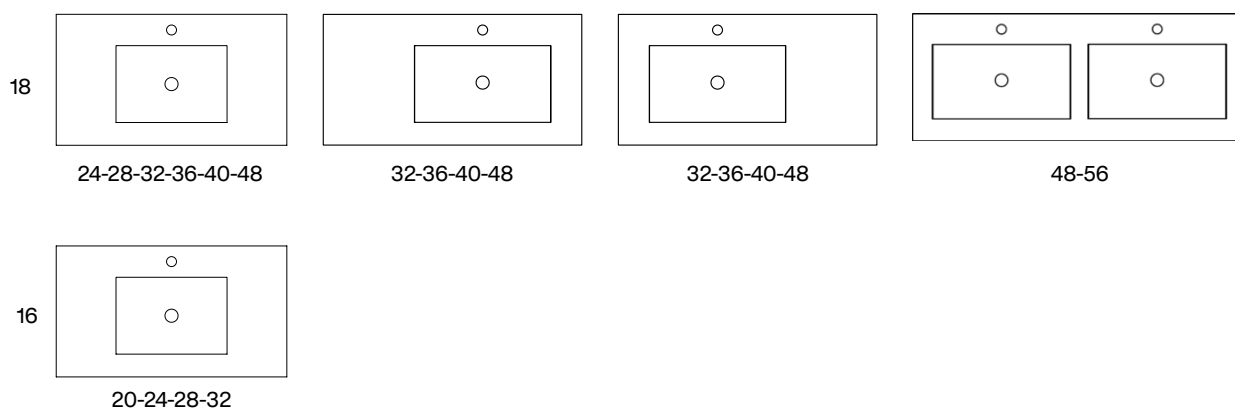

Opciones / Options / Options / Opzioni

Técnico / Technical / Technique / Tecnico

Material: Lavabo cerámico
 Acabado: Brillo
 Prof. seno: 6,5 in
 Espesor: 0,72 in
 Ancho poza: 18,4 in

Material: Ceramic washbasin
 Finish: Shiny
 Bowl depth: 6,5 in
 Thickness: 0,72 in
 Bowl width: 18,4 in

Matériel: Céramique
 Finition: Brillante
 Prof. vasque: 6,5 in
 Épaisseur: 0,72 in
 Largeur vasque: 18,4 in

Materiale: Lavabo in ceramica
 Finitura: Lucida
 Prof. vasca: 6,5 in
 Spessore: 0,72 in
 Largh. vasca: 18,4 in

20 reduced depth

24 reduced depth

28 reduced depth

32 reduced depth

28 in

32 in

32 1s. L

32 1s. R