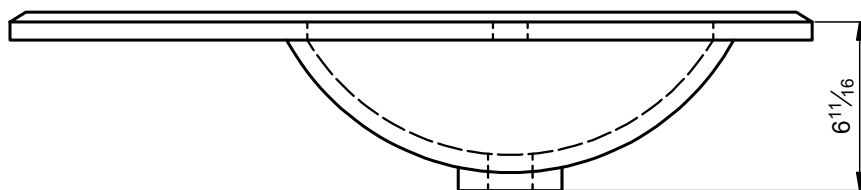

Opciones / Options / Options / Opzioni

Técnico / Technical / Technique / Tecnico

Material: Lavabo cerámico
 Acabado: Brillo
 Prof. seno: 6,5 in
 Espesor: 0,72 in
 Ancho poza: 18,4 in

Material: Ceramic washbasin
 Finish: Shiny
 Bowl depth: 6,5 in
 Thickness: 0,72 in
 Bowl width: 18,4 in

Matériel: Céramique
 Finition: Brillante
 Prof. vasque: 6,5 in
 Épaisseur: 0,72 in
 Largeur vasque: 18,4 in

Materiale: Lavabo in ceramica
 Finitura: Lucida
 Prof. vasca: 6,5 in
 Spessore: 0,72 in
 Largh. vasca: 18,4 in

20 reduced depth

24 reduced depth

28 reduced depth

32 reduced depth

28 in

32 in

32 1s. L

32 1s. R