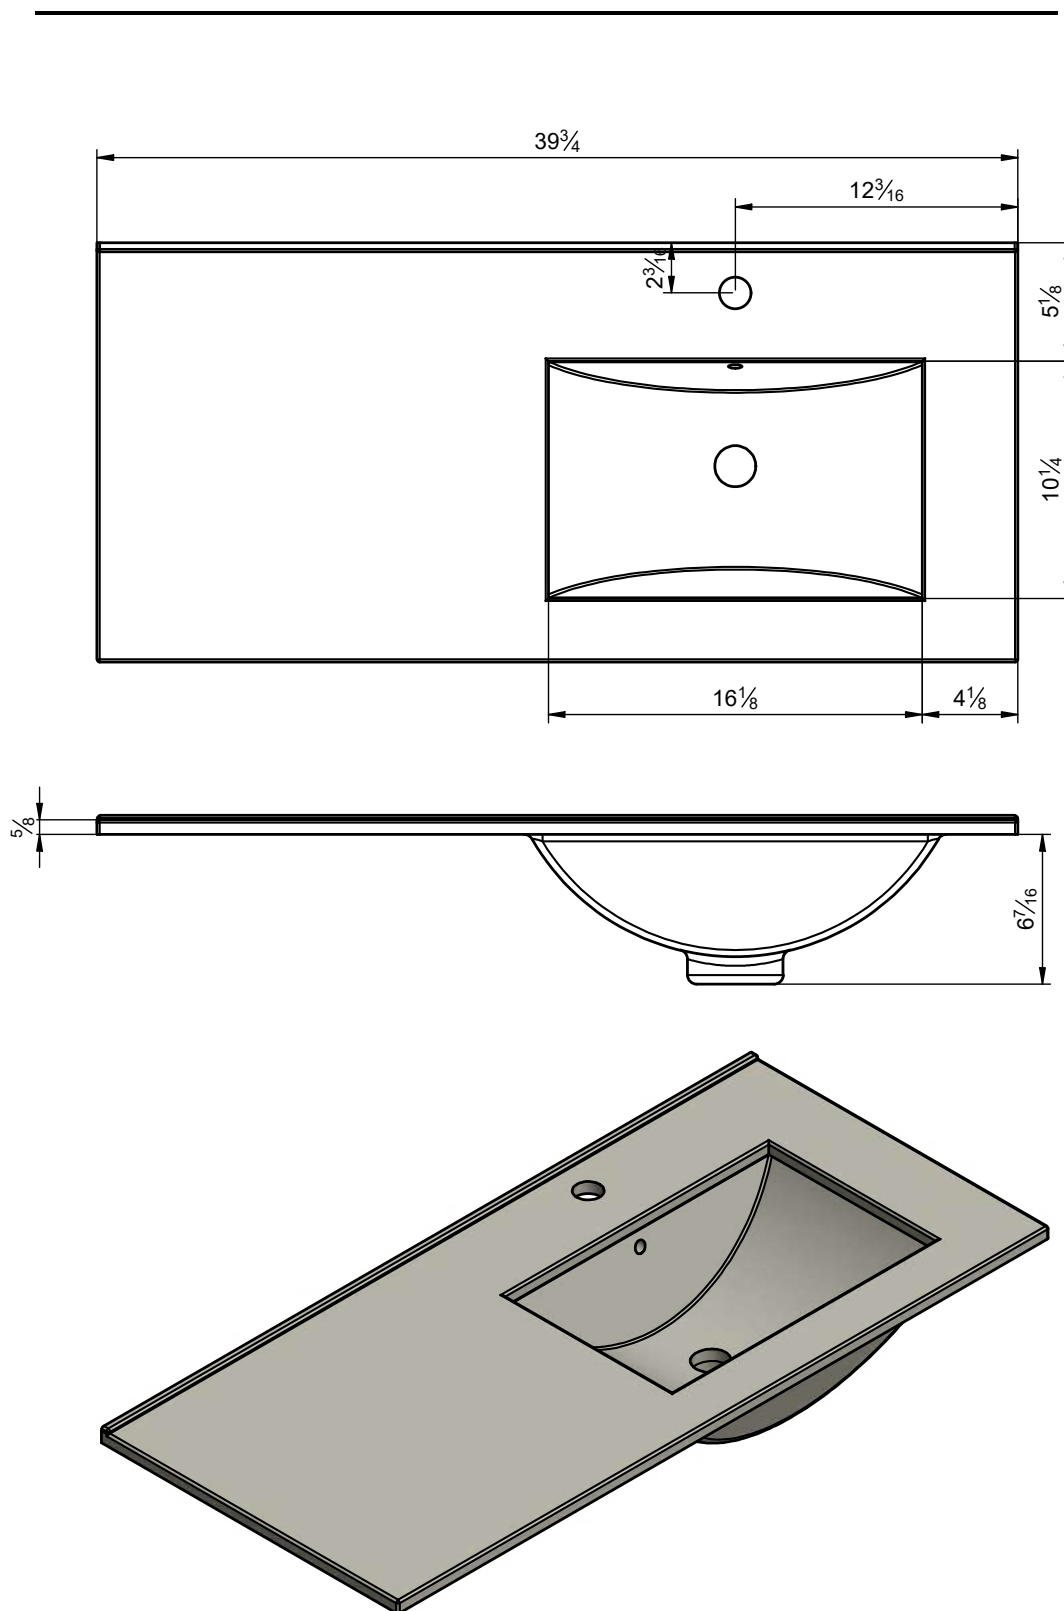

Opciones / Options / Options / Opzioni

Técnico / Technical / Technique / Tecnico

Material: Lavabo cerámico
 Acabado: Brillo
 Prof. seno: 6,5 in
 Espesor: 0,72 in
 Ancho poza: 18,4 in

Material: Ceramic washbasin
 Finish: Shiny
 Bowl depth: 6,5 in
 Thickness: 0,72 in
 Bowl width: 18,4 in

Matériel: Céramique
 Finition: Brillante
 Prof. vasque: 6,5 in
 Épaisseur: 0,72 in
 Largeur vasque: 18,4 in

Materiale: Lavabo in ceramica
 Finitura: Lucida
 Prof. vasca: 6,5 in
 Spessore: 0,72 in
 Largh. vasca: 18,4 in

20 reduced depth

24 reduced depth

28 reduced depth

32 reduced depth

28 in

32 in

32 1s. L

32 1s. R

36 Is. L

36 1s. R

40 in

40 1s. L

40 1s. R

48 2s.

48 1s. L

48 1s. R