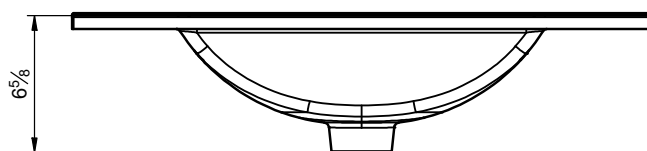

Opciones / Options / Options / Opzioni

Técnico / Technical / Technique / Tecnico

Material: Lavabo cerámico
 Acabado: Brillo
 Prof. seno: 6,5 in
 Espesor: 0,72 in
 Ancho poza: 18,4 in

Material: Ceramic washbasin
 Finish: Shiny
 Bowl depth: 6,5 in
 Thickness: 0,72 in
 Bowl width: 18,4 in

Matériel: Céramique
 Finition: Brillante
 Prof. vasque: 6,5 in
 Épaisseur: 0,72 in
 Largeur vasque: 18,4 in

Materiale: Lavabo in ceramica
 Finitura: Lucida
 Prof. vasca: 6,5 in
 Spessore: 0,72 in
 Largh. vasca: 18,4 in

20 reduced depth

24 reduced depth

28 reduced depth

32 reduced depth

28 in

32 in

32 1s. L

32 1s. R