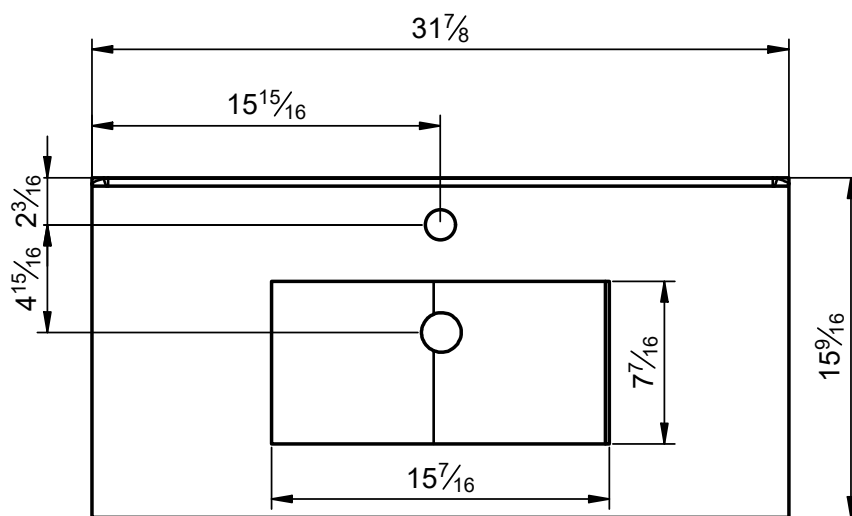

Opciones / Options / Options / Opzioni

Técnico / Technical / Technique / Tecnico

Material: Lavabo cerámico
 Acabado: Brillo
 Prof. seno: 6,5 in
 Espesor: 0,72 in
 Ancho poza: 18,4 in

Material: Ceramic washbasin
 Finish: Shiny
 Bowl depth: 6,5 in
 Thickness: 0,72 in
 Bowl width: 18,4 in

Matériel: Céramique
 Finition: Brillante
 Prof. vasque: 6,5 in
 Épaisseur: 0,72 in
 Largeur vasque: 18,4 in

Materiale: Lavabo in ceramica
 Finitura: Lucida
 Prof. vasca: 6,5 in
 Spessore: 0,72 in
 Largh. vasca: 18,4 in

20 reduced depth

24 reduced depth

28 reduced depth

32 reduced depth

28 in

32 in

32 1s. L

32 1s. R

36 Is. L

36 1s. R

40 in

40 1s. L

40 1s. R

48 2s.

48 1s. L

48 1s. R