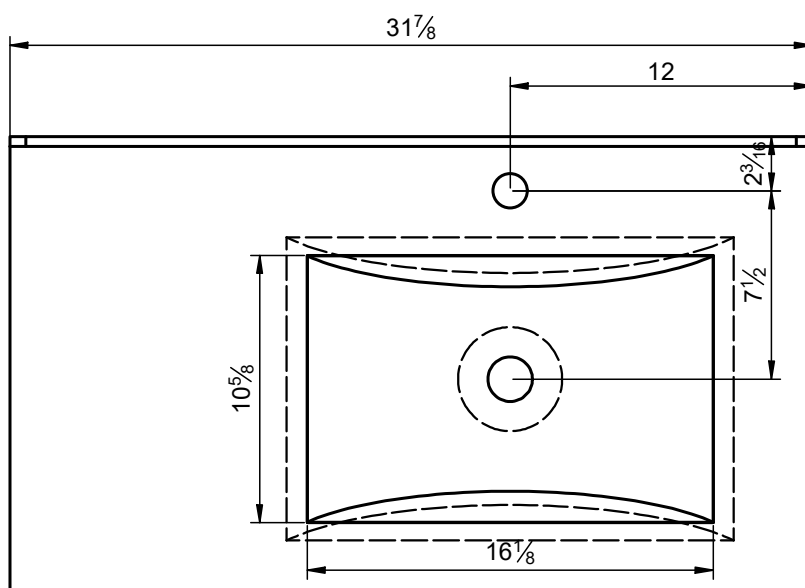

Opciones / Options / Options / Opzioni

Técnico / Technical / Technique / Tecnico

Material: Lavabo cerámico
 Acabado: Brillo
 Prof. seno: 6,5 in
 Espesor: 0,72 in
 Ancho poza: 18,4 in

Material: Ceramic washbasin
 Finish: Shiny
 Bowl depth: 6,5 in
 Thickness: 0,72 in
 Bowl width: 18,4 in

Matériel: Céramique
 Finition: Brillante
 Prof. vasque: 6,5 in
 Épaisseur: 0,72 in
 Largeur vasque: 18,4 in

Materiale: Lavabo in ceramica
 Finitura: Lucida
 Prof. vasca: 6,5 in
 Spessore: 0,72 in
 Largh. vasca: 18,4 in

20 reduced depth

24 reduced depth

28 reduced depth

32 reduced depth

28 in

32 in

32 1s. L

32 1s. R

36 Is. L

36 1s. R

40 in

40 1s. L

40 1s. R

48 2s.

48 1s. L

48 1s. R