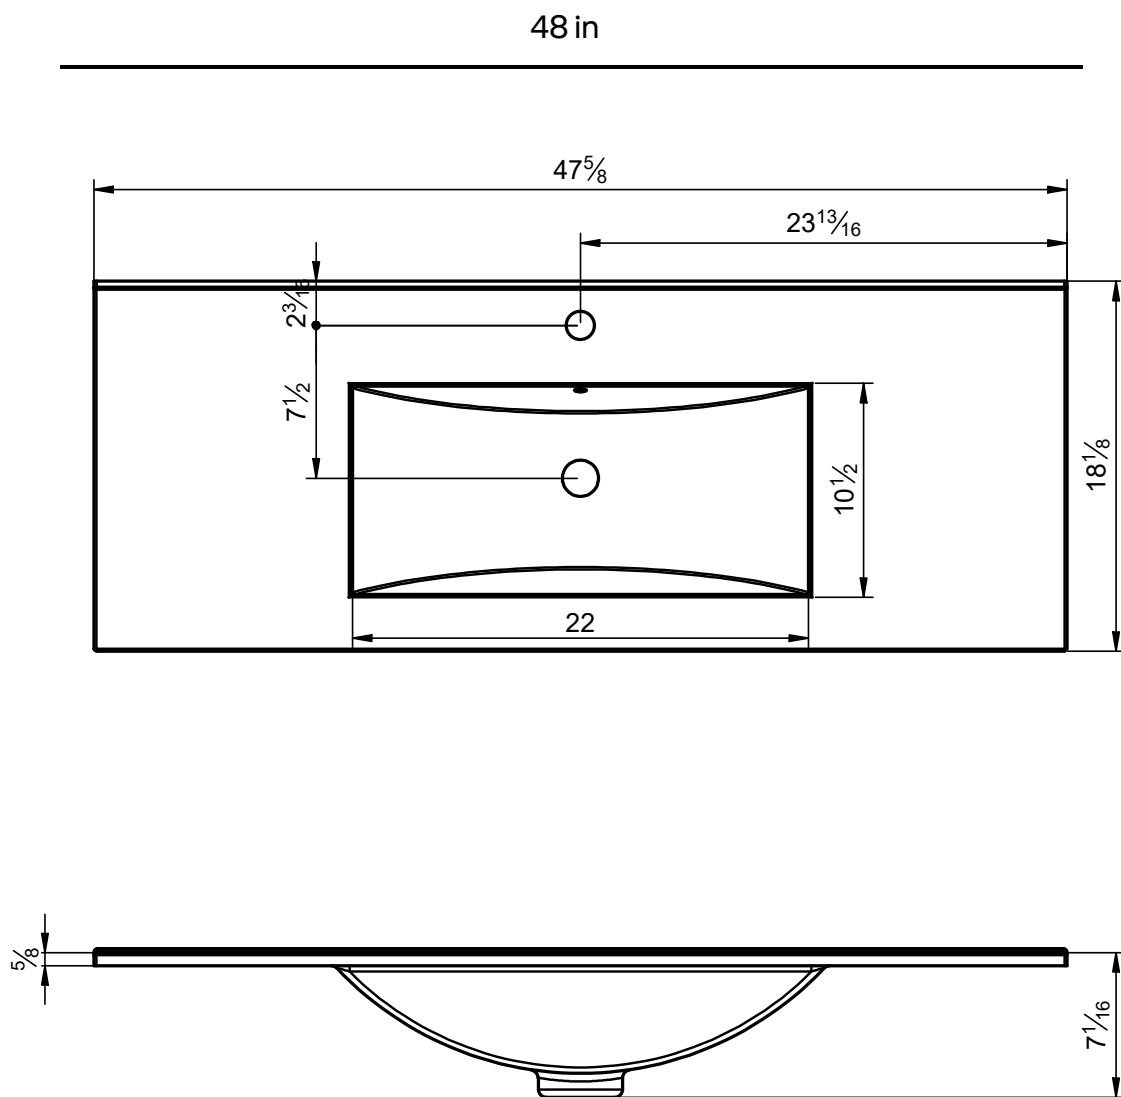

Opciones / Options / Options / Opzioni

Técnico / Technical / Technique / Tecnico

Material: Lavabo cerámico
 Acabado: Brillo
 Prof. seno: 6,5 in
 Espesor: 0,72 in
 Ancho poza: 18,4 in

Material: Ceramic washbasin
 Finish: Shiny
 Bowl depth: 6,5 in
 Thickness: 0,72 in
 Bowl width: 18,4 in

Matériel: Céramique
 Finition: Brillante
 Prof. vasque: 6,5 in
 Épaisseur: 0,72 in
 Largeur vasque: 18,4 in

Materiale: Lavabo in ceramica
 Finitura: Lucida
 Prof. vasca: 6,5 in
 Spessore: 0,72 in
 Largh. vasca: 18,4 in

20 reduced depth

24 reduced depth

28 reduced depth

32 reduced depth

28 in

32 in

32 1s. L

32 1s. R

36 Is. L

36 1s. R

40 in

40 1s. L

40 1s. R

48 2s.

48 1s. L

48 1s. R