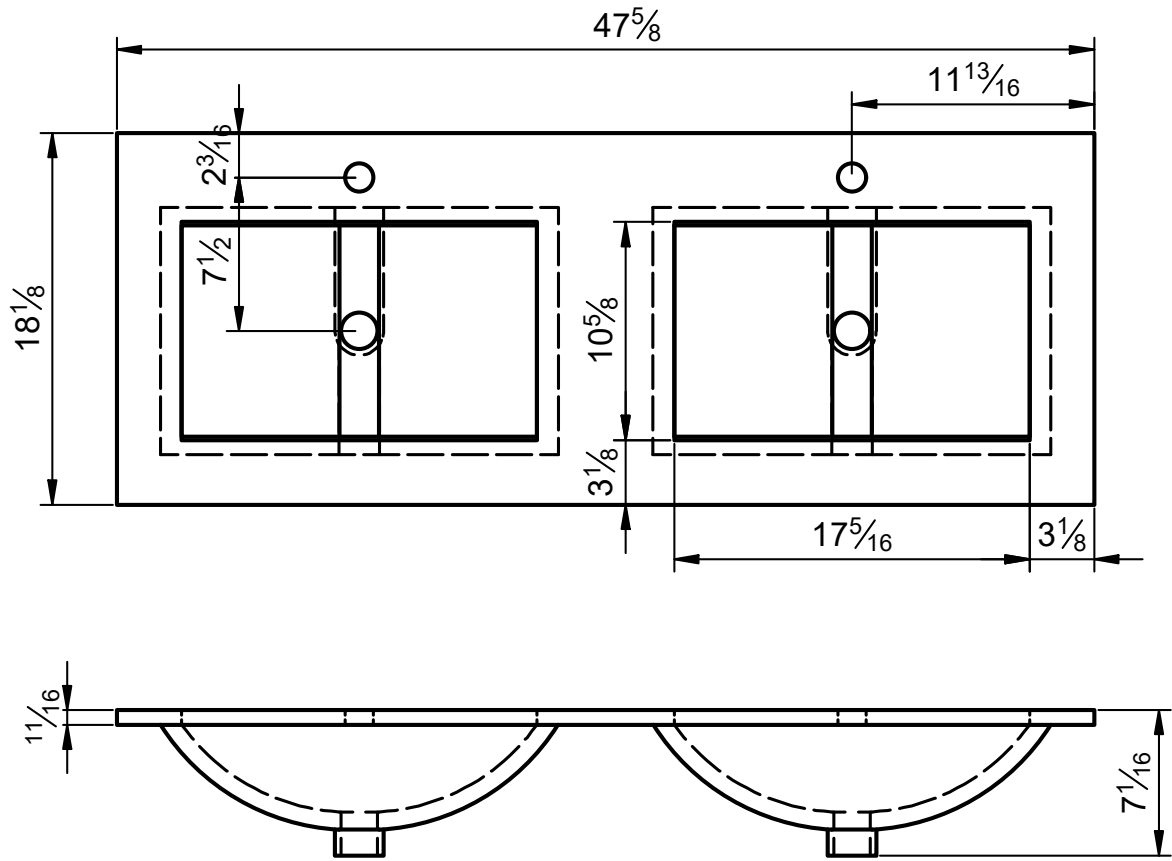

Opciones / Options / Options / Opzioni

Técnico / Technical / Technique / Tecnico

Material: Lavabo cerámico
 Acabado: Brillo
 Prof. seno: 6,5 in
 Espesor: 0,72 in
 Ancho poza: 18,4 in

Material: Ceramic washbasin
 Finish: Shiny
 Bowl depth: 6,5 in
 Thickness: 0,72 in
 Bowl width: 18,4 in

Matériel: Céramique
 Finition: Brillante
 Prof. vasque: 6,5 in
 Épaisseur: 0,72 in
 Largeur vasque: 18,4 in

Materiale: Lavabo in ceramica
 Finitura: Lucida
 Prof. vasca: 6,5 in
 Spessore: 0,72 in
 Largh. vasca: 18,4 in

20 reduced depth

24 reduced depth

28 reduced depth

32 reduced depth

28 in

32 in

32 1s. L

32 1s. R

36 Is. L

36 1s. R

40 in

40 1s. L

40 1s. R

48 2s.

48 1s. L

48 1s. R