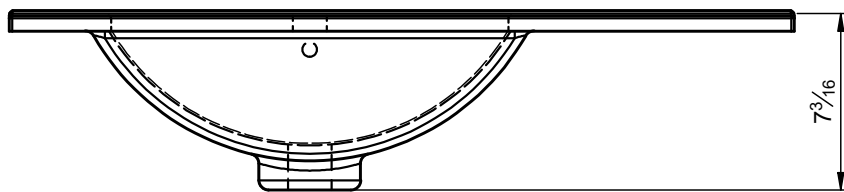

Opciones / Options / Options / Opzioni

Técnico / Technical / Technique / Tecnico

Material: Lavabo cerámico
 Acabado: Brillo
 Prof. seno: 6,5 in
 Espesor: 0,72 in
 Ancho poza: 18,4 in

Material: Ceramic washbasin
 Finish: Shiny
 Bowl depth: 6,5 in
 Thickness: 0,72 in
 Bowl width: 18,4 in

Matériel: Céramique
 Finition: Brillante
 Prof. vasque: 6,5 in
 Épaisseur: 0,72 in
 Largeur vasque: 18,4 in

Materiale: Lavabo in ceramica
 Finitura: Lucida
 Prof. vasca: 6,5 in
 Spessore: 0,72 in
 Largh. vasca: 18,4 in

20 reduced depth

24 reduced depth

28 reduced depth

32 reduced depth

28 in

32 in

32 1s. L

32 1s. R

36 Is. L

36 1s. R

40 in

40 1s. L

40 1s. R

48 2s.

48 1s. L

48 1s. R