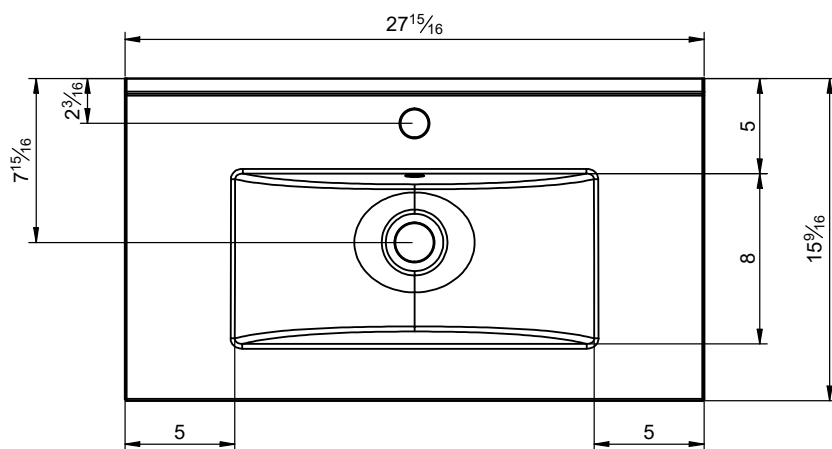

Opciones / Options / Options / Opzioni

Técnico / Technical / Technique / Tecnico

Material: Lavabo cerámico
 Acabado: Brillo
 Prof. seno: 6,5 in
 Espesor: 0,72 in
 Ancho poza: 18,4 in

Material: Ceramic washbasin
 Finish: Shiny
 Bowl depth: 6,5 in
 Thickness: 0,72 in
 Bowl width: 18,4 in

Matériel: Céramique
 Finition: Brillante
 Prof. vasque: 6,5 in
 Épaisseur: 0,72 in
 Largeur vasque: 18,4 in

Materiale: Lavabo in ceramica
 Finitura: Lucida
 Prof. vasca: 6,5 in
 Spessore: 0,72 in
 Largh. vasca: 18,4 in

20 reduced depth

24 reduced depth

28 reduced depth

32 reduced depth

28 in

32 in

32 1s. L

32 1s. R