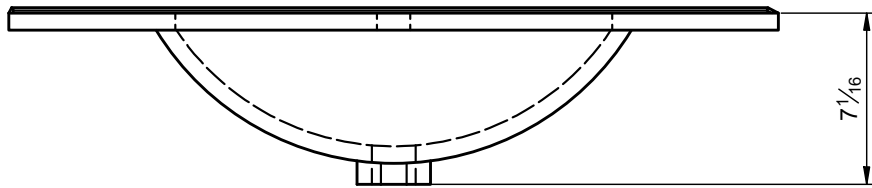

Opciones / Options / Options / Opzioni

Técnico / Technical / Technique / Tecnico

Material: Lavabo cerámico
 Acabado: Brillo
 Prof. seno: 6,5 in
 Espesor: 0,72 in
 Ancho poza: 18,4 in

Material: Ceramic washbasin
 Finish: Shiny
 Bowl depth: 6,5 in
 Thickness: 0,72 in
 Bowl width: 18,4 in

Matériel: Céramique
 Finition: Brillante
 Prof. vasque: 6,5 in
 Épaisseur: 0,72 in
 Largeur vasque: 18,4 in

Materiale: Lavabo in ceramica
 Finitura: Lucida
 Prof. vasca: 6,5 in
 Spessore: 0,72 in
 Largh. vasca: 18,4 in

20 reduced depth

24 reduced depth

28 reduced depth

32 reduced depth

28 in

32 in

32 1s. L

32 1s. R

36 Is. L

36 1s. R

40 in

40 1s. L

40 1s. R

48 2s.

48 1s. L

48 1s. R