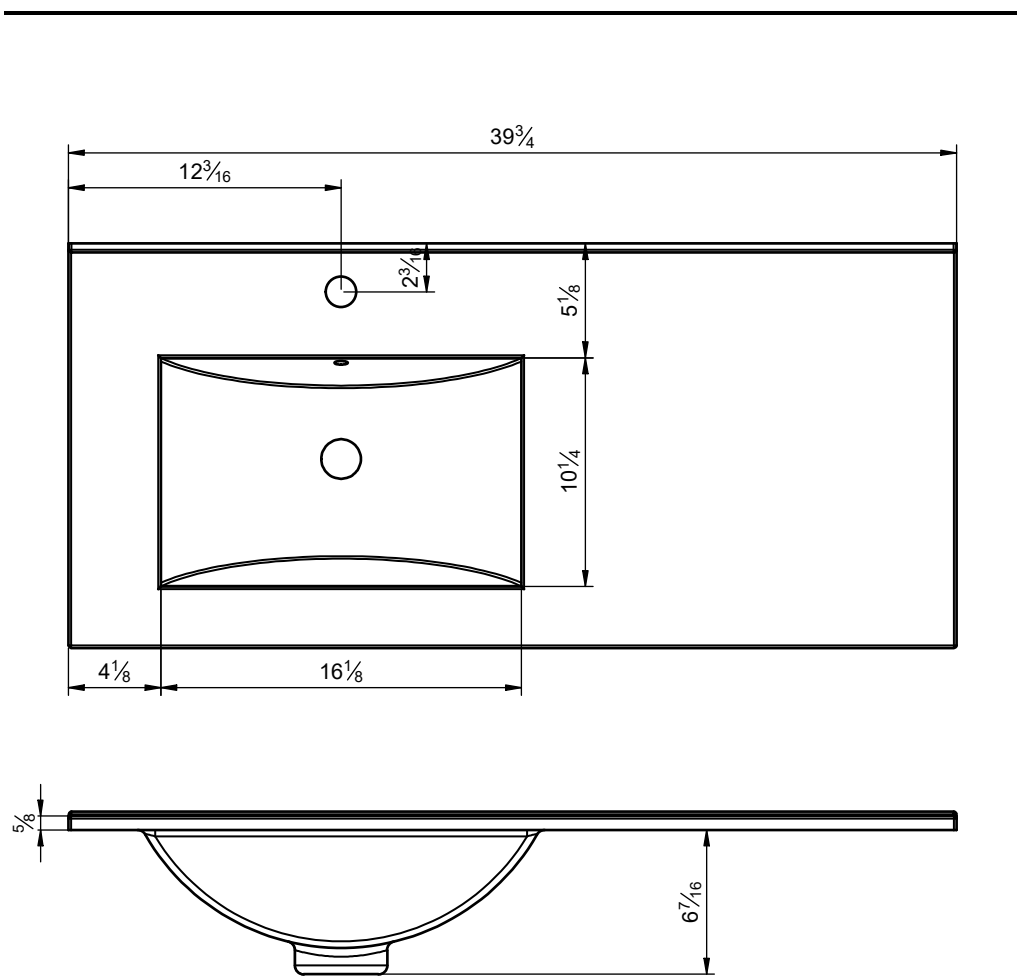

Opciones / Options / Options / Opzioni

Técnico / Technical / Technique / Tecnico

Material: Lavabo cerámico
 Acabado: Brillo
 Prof. seno: 6,5 in
 Espesor: 0,72 in
 Ancho poza: 18,4 in

Material: Ceramic washbasin
 Finish: Shiny
 Bowl depth: 6,5 in
 Thickness: 0,72 in
 Bowl width: 18,4 in

Matériel: Céramique
 Finition: Brillante
 Prof. vasque: 6,5 in
 Épaisseur: 0,72 in
 Largeur vasque: 18,4 in

Materiale: Lavabo in ceramica
 Finitura: Lucida
 Prof. vasca: 6,5 in
 Spessore: 0,72 in
 Largh. vasca: 18,4 in

20 reduced depth

24 reduced depth

28 reduced depth

32 reduced depth

28 in

32 in

32 1s. L

32 1s. R

36 Is. L

36 1s. R

40 in

40 1s. L

40 1s. R

48 2s.

48 1s. L

48 1s. R