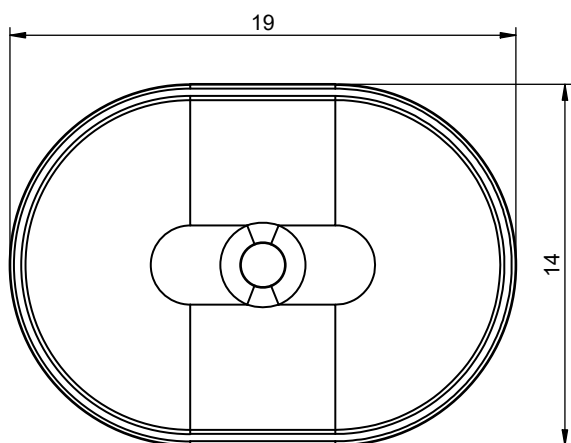

Dimensiones / Dimensions / Misure

Técnico / Technical / Technique / Tecnico

Material: Cerámico  
 Acabado: Brillo  
 Medidas: 19,2 x 13,6 x 5,2 in

Material: Ceramic  
 Finish: Glossy  
 Dimensions: 19,2 x 13,6 x 5,2 in

Matériel: Céramique  
 Finition: Brillant  
 Dimensions: 19,2 x 13,6 x 5,2 in

Materiale: Ceramica  
 Finitura: Lucido  
 Dimensioni: 19,2 x 13,6 x 5,2 in