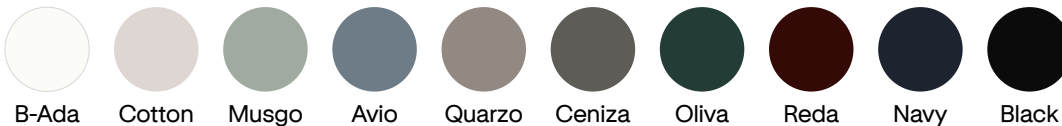

Dimensiones / Dimensions / Misure

Acabados / Finishes/ Couleurs / Misure

Mate / Matt / Mat / Opaco

Brillo / Gloss /Brillant/ Lucido

B-brillo

Técnico / Technical / Technique / Tecnico

Material: Cerámico
 Acabado: Brillo (solo blanco)
 Mate (todos los colores)
 Medidas: 14Ø x 4,8 in

Material: Ceramic
 Finish: Gloss (only white)
 Mat (all colours)
 Dimensions: 14Ø x 4,8 in

Matériel: Céramique
 Finition: Brillant (Seul Blanc)
 Mat (Tout couleurs)
 Dimensions: 14Ø x 4,8 in

Materiale: Ceramica
 Finitura: Finitura lucida (solo colore bianco)
 Finitura opaca (disponibile in tutti i colori)
 Dimensioni: 14Ø x 4,8 in