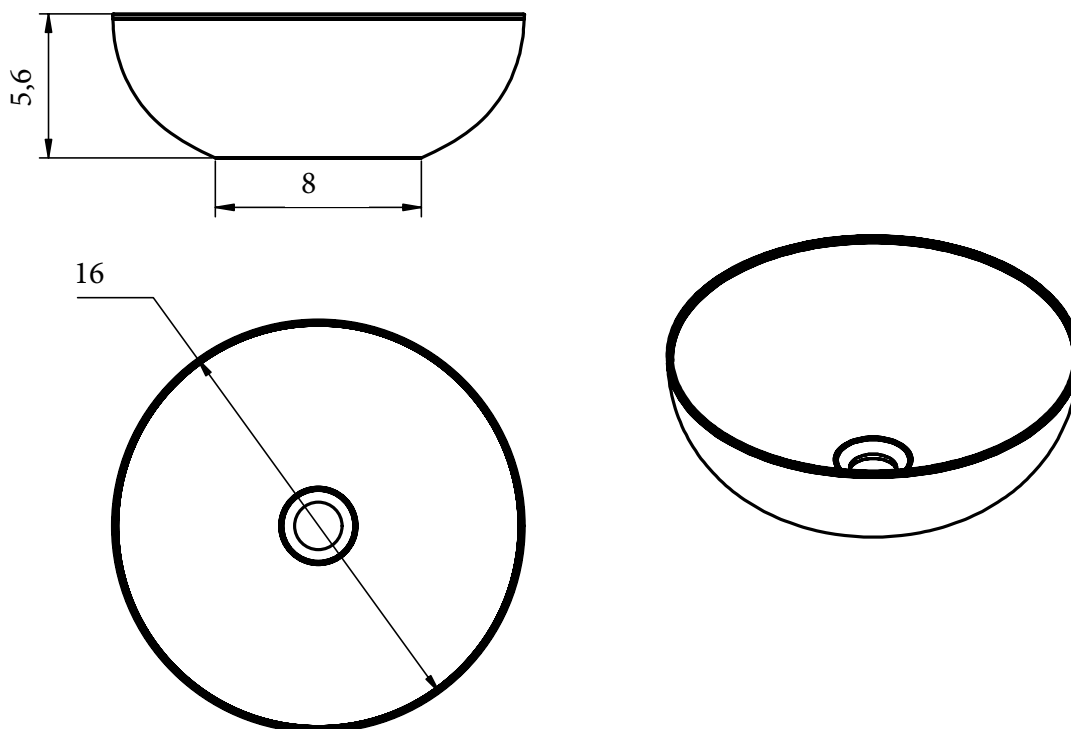

Dimensiones / Dimensions / Misure

Técnico / Technical / Technique / Tecnico

Material: Solid Surface  
 Acabado: Mate  
 Medidas: 16Ø x 5,6 in

Material: Solid Surface  
 Finish: Matt  
 Dimensions: 16Ø x 5,6 in

Matériel: Solid Surface  
 Finition: Mat  
 Dimensions: 16Ø x 5,6 in

Materiale: Solid Surface  
 Finitura: Opaco  
 Dimensioni: 16Ø x 5,6 in