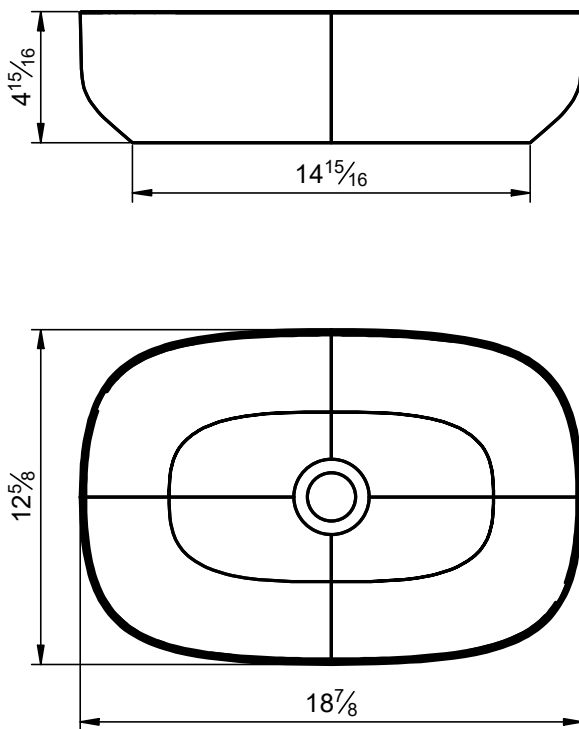

Dimensiones / Dimensions / Misure

Técnico / Technical / Technique / Tecnico

Material: Solid Surface
 Acabado: Mate
 Medidas: 19,2 x 12,8 x 5 in

Material: Solid Surface
 Finish: Matt
 Dimensions: 19,2 x 12,8 x 5 in

Matériel: Solid Surface
 Finition: Mat
 Dimensions: 19,2 x 12,8 x 5 in

Materiale: Solid Surface
 Finitura: Opaco
 Dimensioni: 19,2 x 12,8 x 5 in