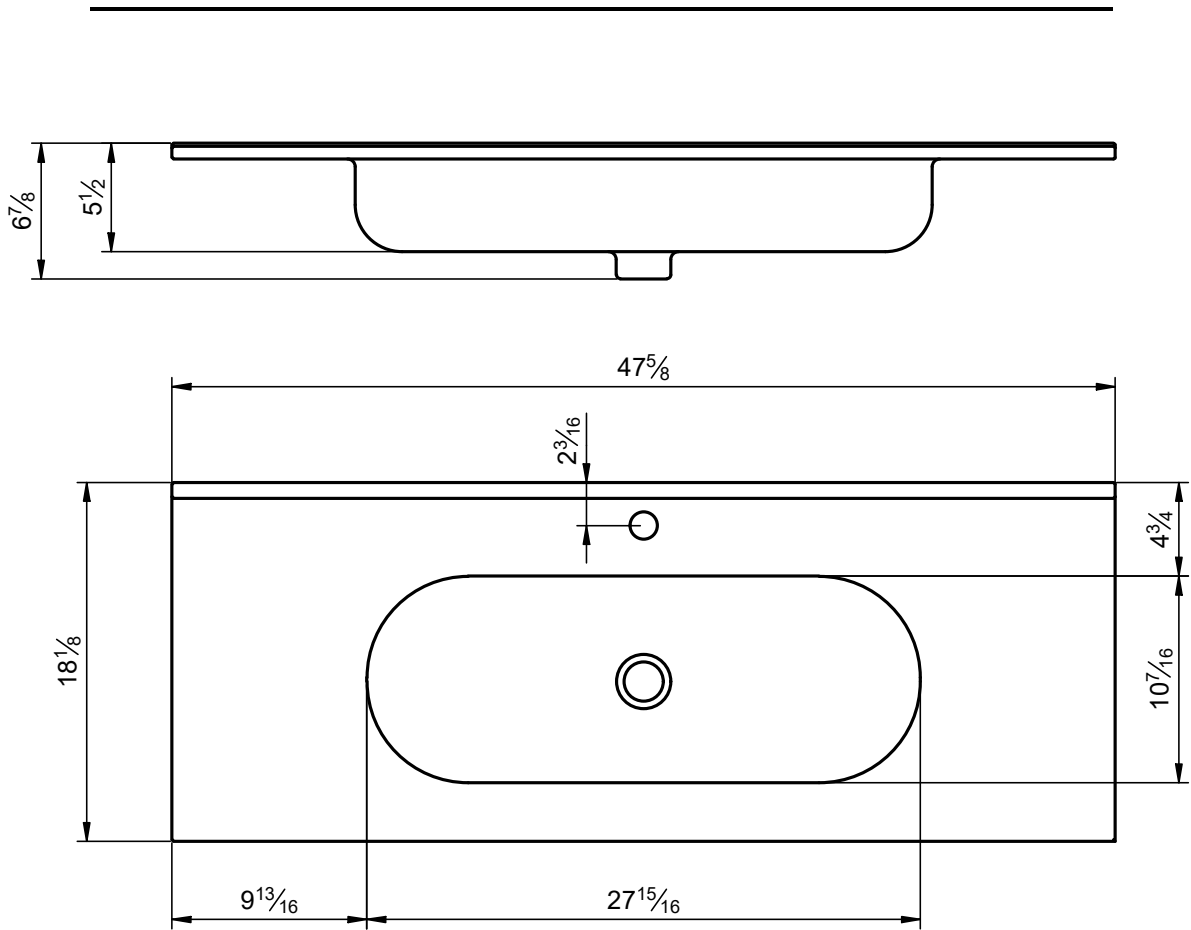

|             |                            |
|-------------|----------------------------|
| Material:   | Ceramic washbasin          |
| Finish:     | Shiny                      |
| Bowl depth: | 6,7 in                     |
| Thickness:  | 0,64 in                    |
| Bowl width: | 24 washbasin: 16,5 in      |
|             | 32 washbasin: 24,4 in      |
|             | 40 washbasin: 26,4 in      |
|             | 48 washbasin: 27,9 in      |
|             | Twin 48 washbasin: 16,8 in |

|                 |                           |
|-----------------|---------------------------|
| Matériel:       | Céramique                 |
| Finition:       | Brillante                 |
| Prof. vasque:   | 6,7 in                    |
| Épaisseur:      | 0,64 in                   |
| Largeur vasque: | Plan vasque 24: 16,5 in   |
|                 | Plan vasque 32: 24,4 in   |
|                 | Plan vasque 40: 26,4 in   |
|                 | Plan vasque 48: 27,9 in   |
|                 | Double vasque 48: 16,8 in |

|               |                          |
|---------------|--------------------------|
| Materiale:    | Lavabo in ceramica       |
| Finitura:     | Lucida                   |
| Prof. vasca:  | 6,7 in                   |
| Spessore:     | 0,64 in                  |
| Largh. vasca: | Lavabo da 24: 16,5 in    |
|               | Lavabo da 32: 24,4 in    |
|               | Lavabo da 40: 26,4 in    |
|               | Lavabo da 48: 27,9 in    |
|               | Lavabo da 48 2v: 16,8 in |

24 in

48 in 1s

48 in 2s