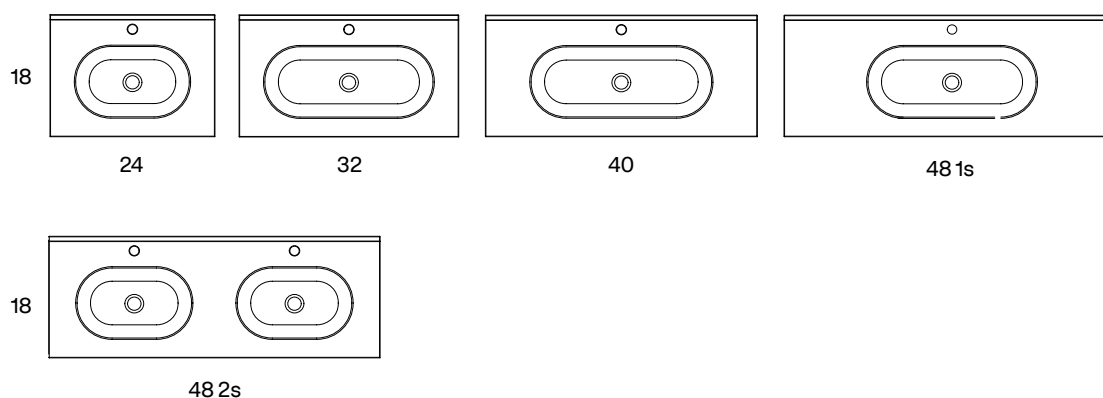

### Técnico / Technical / Technique / Tecnico

|             |                          |
|-------------|--------------------------|
| Material:   | Lavabo cerámico          |
| Acabado:    | Brillo                   |
| Prof. seno: | 6,7 in                   |
| Espesor:    | 0,64 in                  |
| Ancho poza: | Lavabo de 24: 16,5 in    |
|             | Lavabo de 32: 24,4 in    |
|             | Lavabo de 40: 26,4 in    |
|             | Lavabo de 48: 27,9 in    |
|             | Lavabo de 48 2s: 16,8 in |

|             |                            |
|-------------|----------------------------|
| Material:   | Ceramic washbasin          |
| Finish:     | Shiny                      |
| Bowl depth: | 6,7 in                     |
| Thickness:  | 0,64 in                    |
| Bowl width: | 24 washbasin: 16,5 in      |
|             | 32 washbasin: 24,4 in      |
|             | 40 washbasin: 26,4 in      |
|             | 48 washbasin: 27,9 in      |
|             | Twin 48 washbasin: 16,8 in |

|                 |                           |
|-----------------|---------------------------|
| Matériel:       | Céramique                 |
| Finition:       | Brillante                 |
| Prof. vasque:   | 6,7 in                    |
| Épaisseur:      | 0,64 in                   |
| Largeur vasque: | Plan vasque 24: 16,5 in   |
|                 | Plan vasque 32: 24,4 in   |
|                 | Plan vasque 40: 26,4 in   |
|                 | Plan vasque 48: 27,9 in   |
|                 | Double vasque 48: 16,8 in |