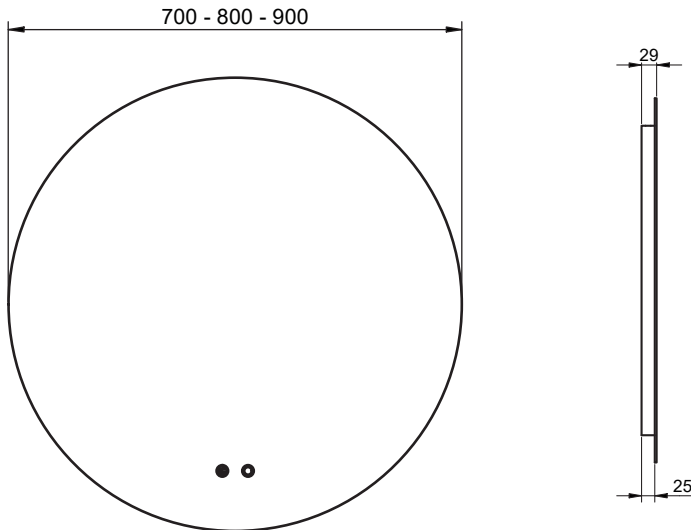

**DIMENSIONES / DIMENSIONS / DIMENSIONI**

Medida Measure Measure Misura	Potencia Power Puissance Potenza	Lúmenes Lumens Lumens Lumen	Voltaje y Frecuencia Voltage and Frequency Tension et Fréquence Tensione e Frequenza	Temperatura Temperature Température Temperatura	Cristal Glass Verre Vetro	Reversible Reversible Réversible Reversibile
50Ø cm	13 W	1305	220-240 V / 50Hz	3000k-6000k	4mm	No
60Ø cm	16 W	1575	220-240 V / 50Hz	3000k-6000k	4mm	No
70Ø cm	19 W	1890	220-240 V / 50Hz	3000k-6000k	4mm	No
80Ø cm	22 W	2160	220-240 V / 50Hz	3000k-6000k	4mm	No
90Ø cm	24 W	2430	220-240 V / 50Hz	3000k-6000k	4mm	No