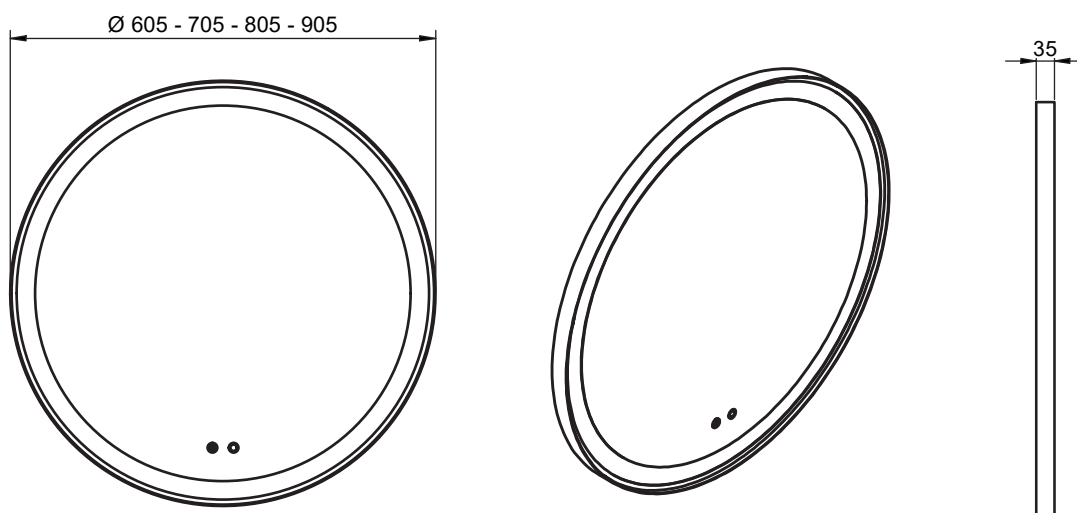

DIMENSIONES / DIMENSIONS / DIMENSIONI

Medida Measure Misura	Potencia Power Puissance Potenza	Lúmenes Lumens Lumens Lumen	Voltaje y Frecuencia Voltage and Frequency Tension et Fréquence Tensione e Frequenza	Temperatura Temperature Température Temperatura
60Ø	14W	1350	220-240 V / 50Hz	3000k-6000k
70Ø	17W	1665	220-240 V / 50Hz	3000k-6000k
80Ø	20W	1935	220-240 V / 50Hz	3000k-6000k
90Ø	22W	2205	220-240 V / 50Hz	3000k-6000k

Marco / Frame / Cadre / Cornice	Metálico / Metallic / Métallique / Metallico
Cristal / Glass / Verre / Vetro	4mm
Reversible / Réversible / Reversibile	No

Color / Colour / Couleur / Colore