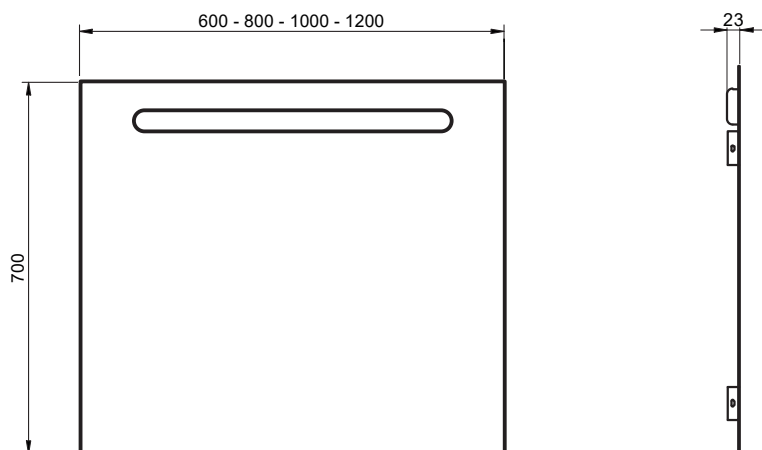

DIMENSIONES / DIMENSIONS / DIMENSIONI

Medida Measure Measure Misura	Potencia Power Puissance Potenza	Lúmenes Lumens Lumens Lumen	Voltaje y Frecuencia Voltage and Frequency Tension et Fréquence Tensione e Frequenza	Temperatura Temperature Température Temperatura	Cristal Glass Verre Vetro	Reversible Reversible Réversible Reversibile
60 x 70 cm	5 W	550	220-240 V / 50Hz	3000k-6000k	4mm	No
80 x 70 cm	7 W	770	220-240 V / 50Hz	3000k-6000k	4mm	No
100 x 70 cm	9 W	990	220-240 V / 50Hz	3000k-6000k	4mm	No
120 x 70 cm	11 W	1210	220-240 V / 50Hz	3000k-6000k	4mm	No