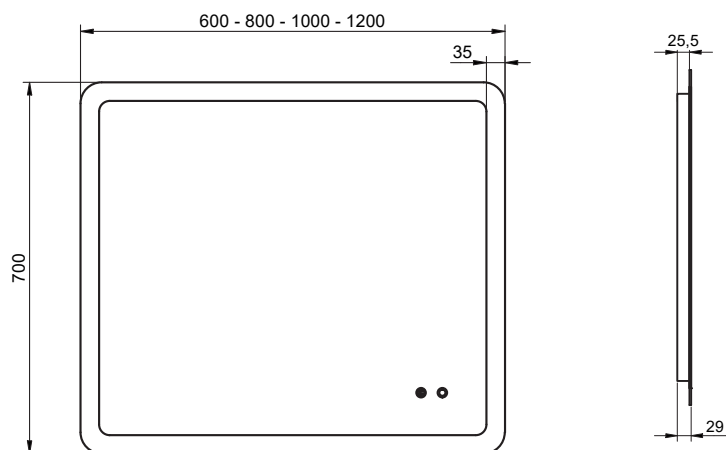

**DIMENSIONES / DIMENSIONS / DIMENSIONI**

Medida Measure Misura	Potencia Power Puissance Potenza	Lúmenes Lumens Lumens Lumen	Voltaje y Frecuencia Voltage and Frequency Tension et Fréquence Tensione e Frequenza	Temperatura Temperature Température Temperatura	Cristal Glass Verre Vetro	Reversible Reversible Réversible Reversibile
60 x 70 cm	22W	1980	220-240 V / 50Hz	3000k-6000k	4mm	No
80 x 70 cm	26 W	2070	220-240 V / 50Hz	3000k-6000k	4mm	No
100 x 70 cm	30 W	3300	220-240 V / 50Hz	3000k-6000k	4mm	No
120 x 70 cm	34 W	3740	220-240 V / 50Hz	3000k-6000k	4mm	No