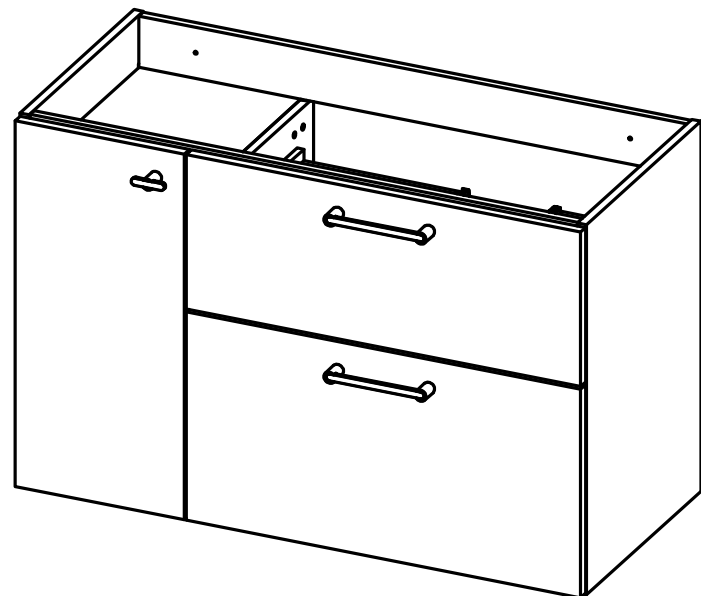

Mueble 2C der-1P / 2DR Right-1D vanity · 40 R