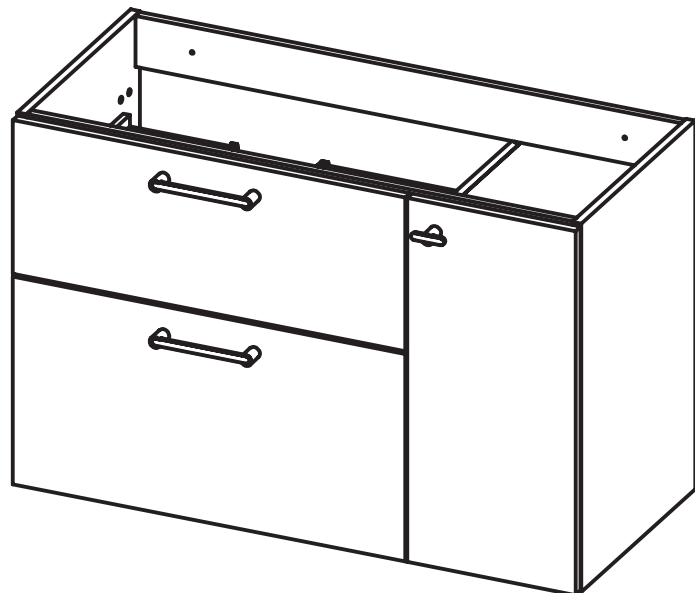

Mueble 2 cajones / 2 drawers vanity · 24

Mueble 2 cajones / 2 drawers vanity · 32

Mueble 2C der-1P / 2DR Right-1D vanity · 40 R

Mueble 2C izq-1P / 2DR Left-ID vanity · 40 L

Mueble 2 cajones-2 puertas / 2 drawers-2doors vanity · 48

Columna / Tall unit

* REVERSIBLE

Banquillo / Legs 24