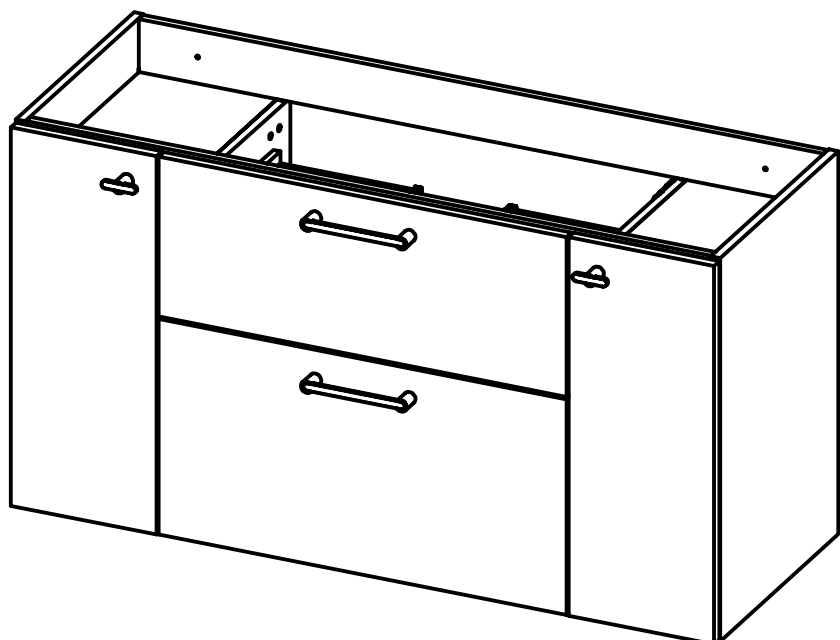

Mueble 2 cajones / 2 drawers vanity · 24

Mueble 2 cajones / 2 drawers vanity · 32

Mueble 2C der-1P / 2DR Right-1D vanity · 40 R

Mueble 2C izq-1P / 2DR Left-ID vanity · 40 L

Mueble 2 cajones-2 puertas / 2 drawers-2doors vanity · 48