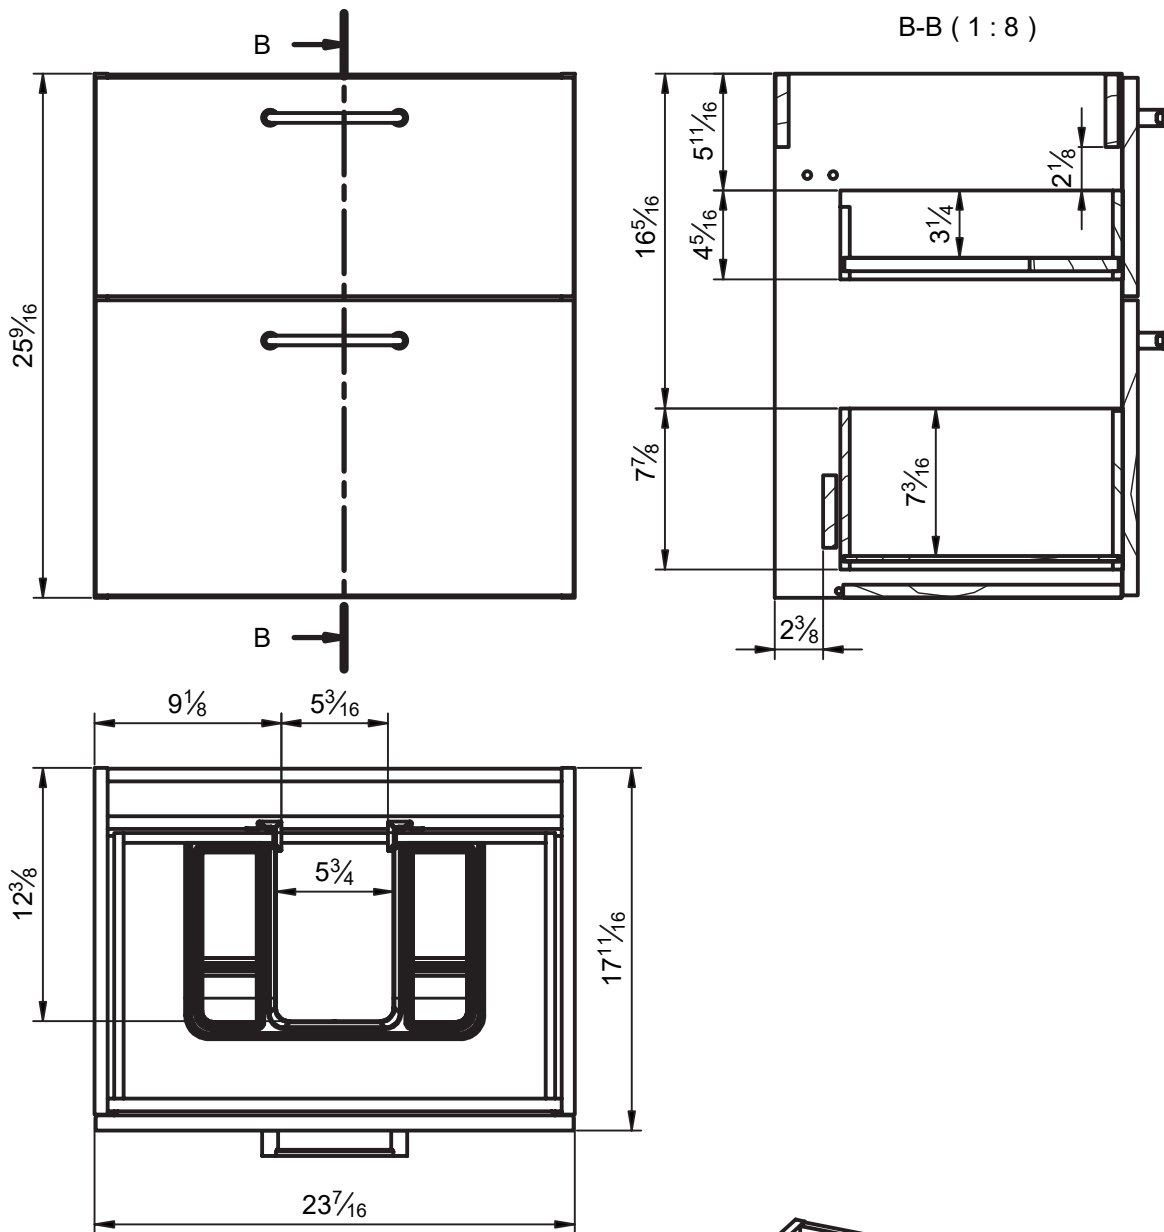

Costados: Fabricado en tablero de partículas de 16mm
Frentes: Fabricado en tablero de partículas de 19mm
Acabado: Lacado mate y laminado
Colgador: Scarpi 4
Patas: Metálico en color negro

Sides: 16mm laminate particle board
Fronts: 19mm laminate particle board
Finish: Matt lacquered and laminates
Hanger: Scarpi 4
Legs: Metallic in black colour

Corps: Panneau aggloméré mélaminé 16mm
Façades: Panneau aggloméré mélaminé 19mm
Finition: Laqué mat et mélaminé
Fixation: Scarpi 4
Pieds: Métallique noir

Lato: Realizzato in pannello di particelle da 16 mm
Frontale: Realizzato in pannello di particelle da 19 mm
Finitura: Laccato opaco e laminato
Gancio: Scarpi 4
Piedini: Metallico nero

Mueble 2 cajones / 2 drawers vanity · 24

Mueble 2 cajones / 2 drawers vanity · 32

Mueble 2C der-1P / 2DR Right-1D vanity · 40 R

Mueble 2C izq-1P / 2DR Left-ID vanity · 40 L

Mueble 2 cajones-2 puertas / 2 drawers-2doors vanity · 48

Columna / Tall unit

* REVERSIBLE

Banquillo / Legs 24