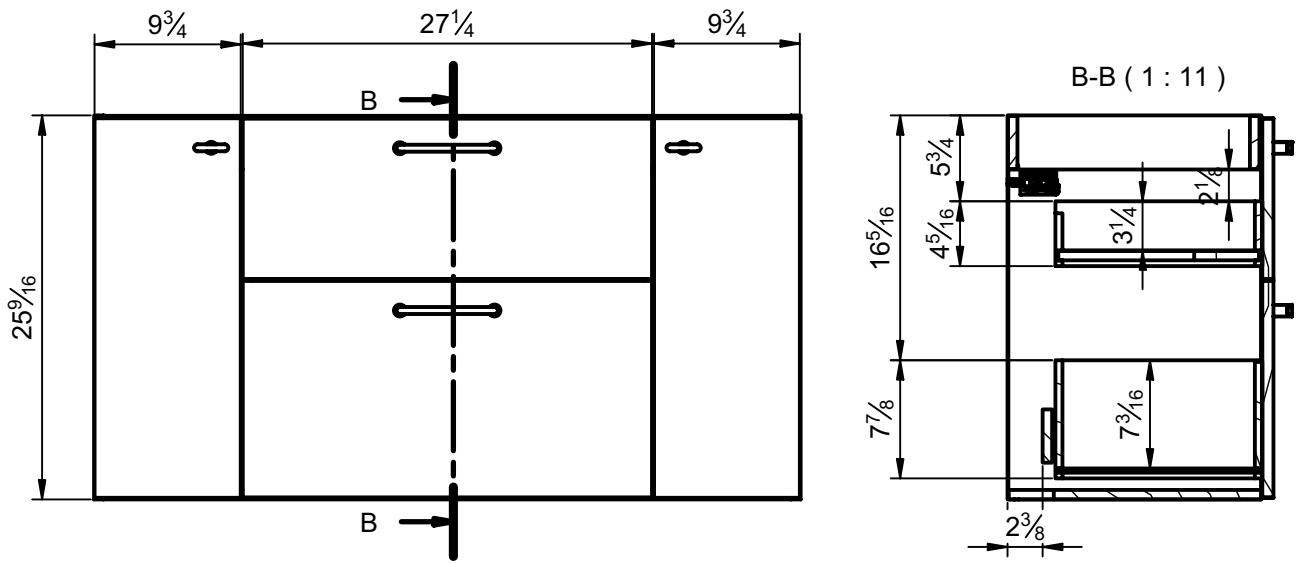

Mueble 2 cajones / 2 drawers vanity · 24

Mueble 2 cajones / 2 drawers vanity · 32

Mueble 2C der-1P / 2DR Right-1D vanity · 40 R

Mueble 2C izq-1P / 2DR Left-ID vanity · 40 L

Mueble 2 cajones-2 puertas / 2 drawers-2doors vanity · 48

Columna / Tall unit

* REVERSIBLE

Banquillo / Legs 24