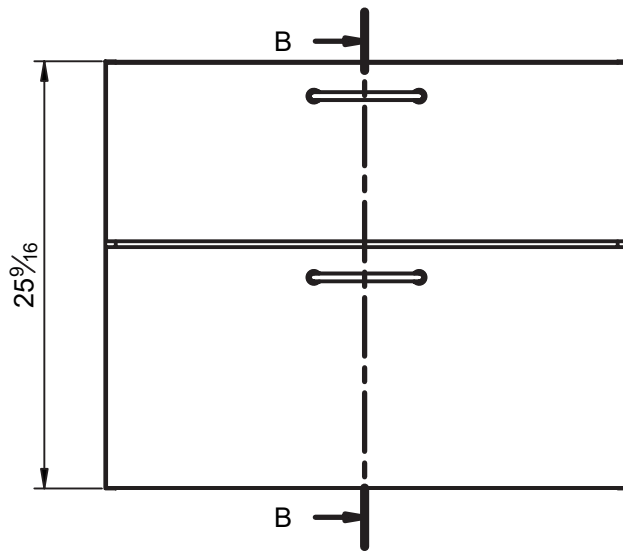

Mueble 2 cajones / 2 drawers vanity · 32