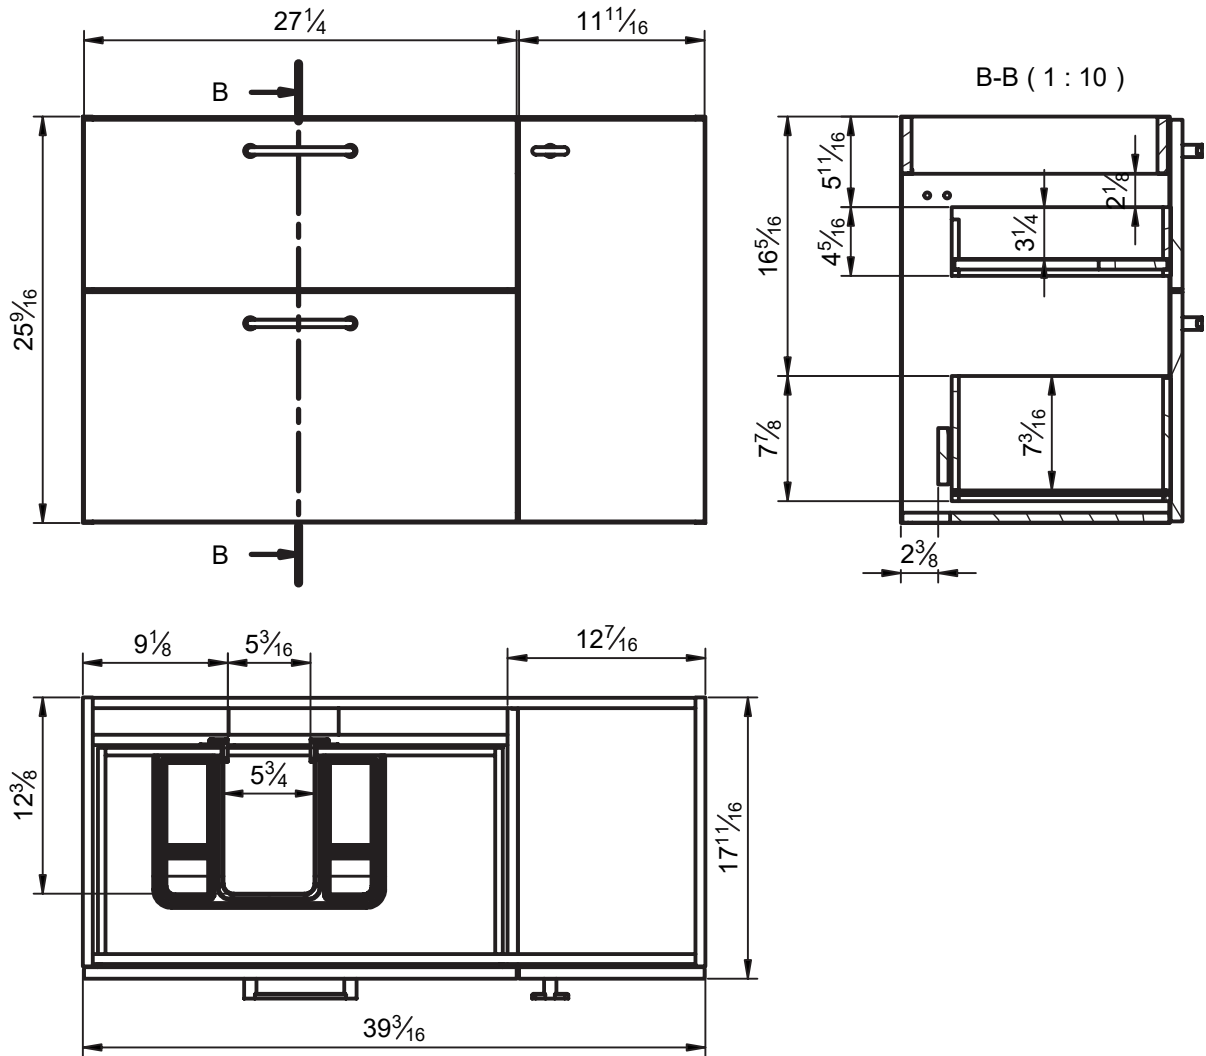

Mueble 2 cajones / 2 drawers vanity · 24

Mueble 2 cajones / 2 drawers vanity · 32

Mueble 2C der-1P / 2DR Right-1D vanity · 40 R

Mueble 2C izq-1P / 2DR Left-ID vanity · 40 L

Mueble 2 cajones-2 puertas / 2 drawers-2doors vanity · 48

Columna / Tall unit

* REVERSIBLE

Banquillo / Legs 24