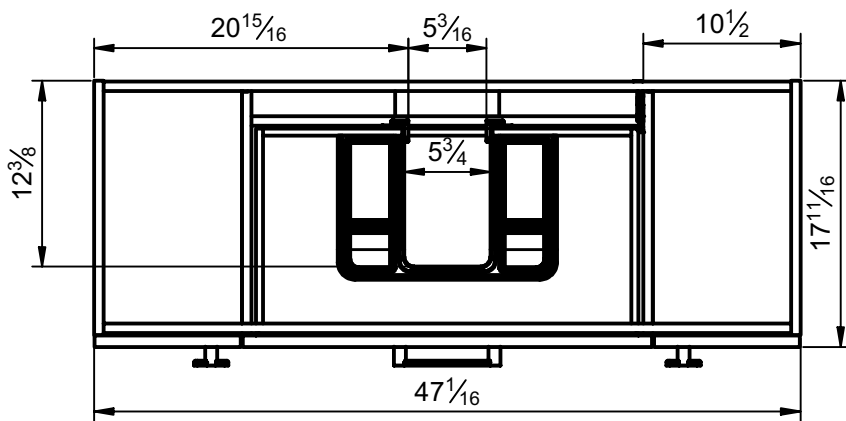

Mueble 2 cajones / 2 drawers vanity · 24

Mueble 2 cajones / 2 drawers vanity · 32

Mueble 2C der-1P / 2DR Right-1D vanity · 40 R

Mueble 2C izq-1P / 2DR Left-ID vanity · 40 L

Mueble 2 cajones-2 puertas / 2 drawers-2doors vanity · 48

Columna / Tall unit

* REVERSIBLE

Banquillo / Legs 24