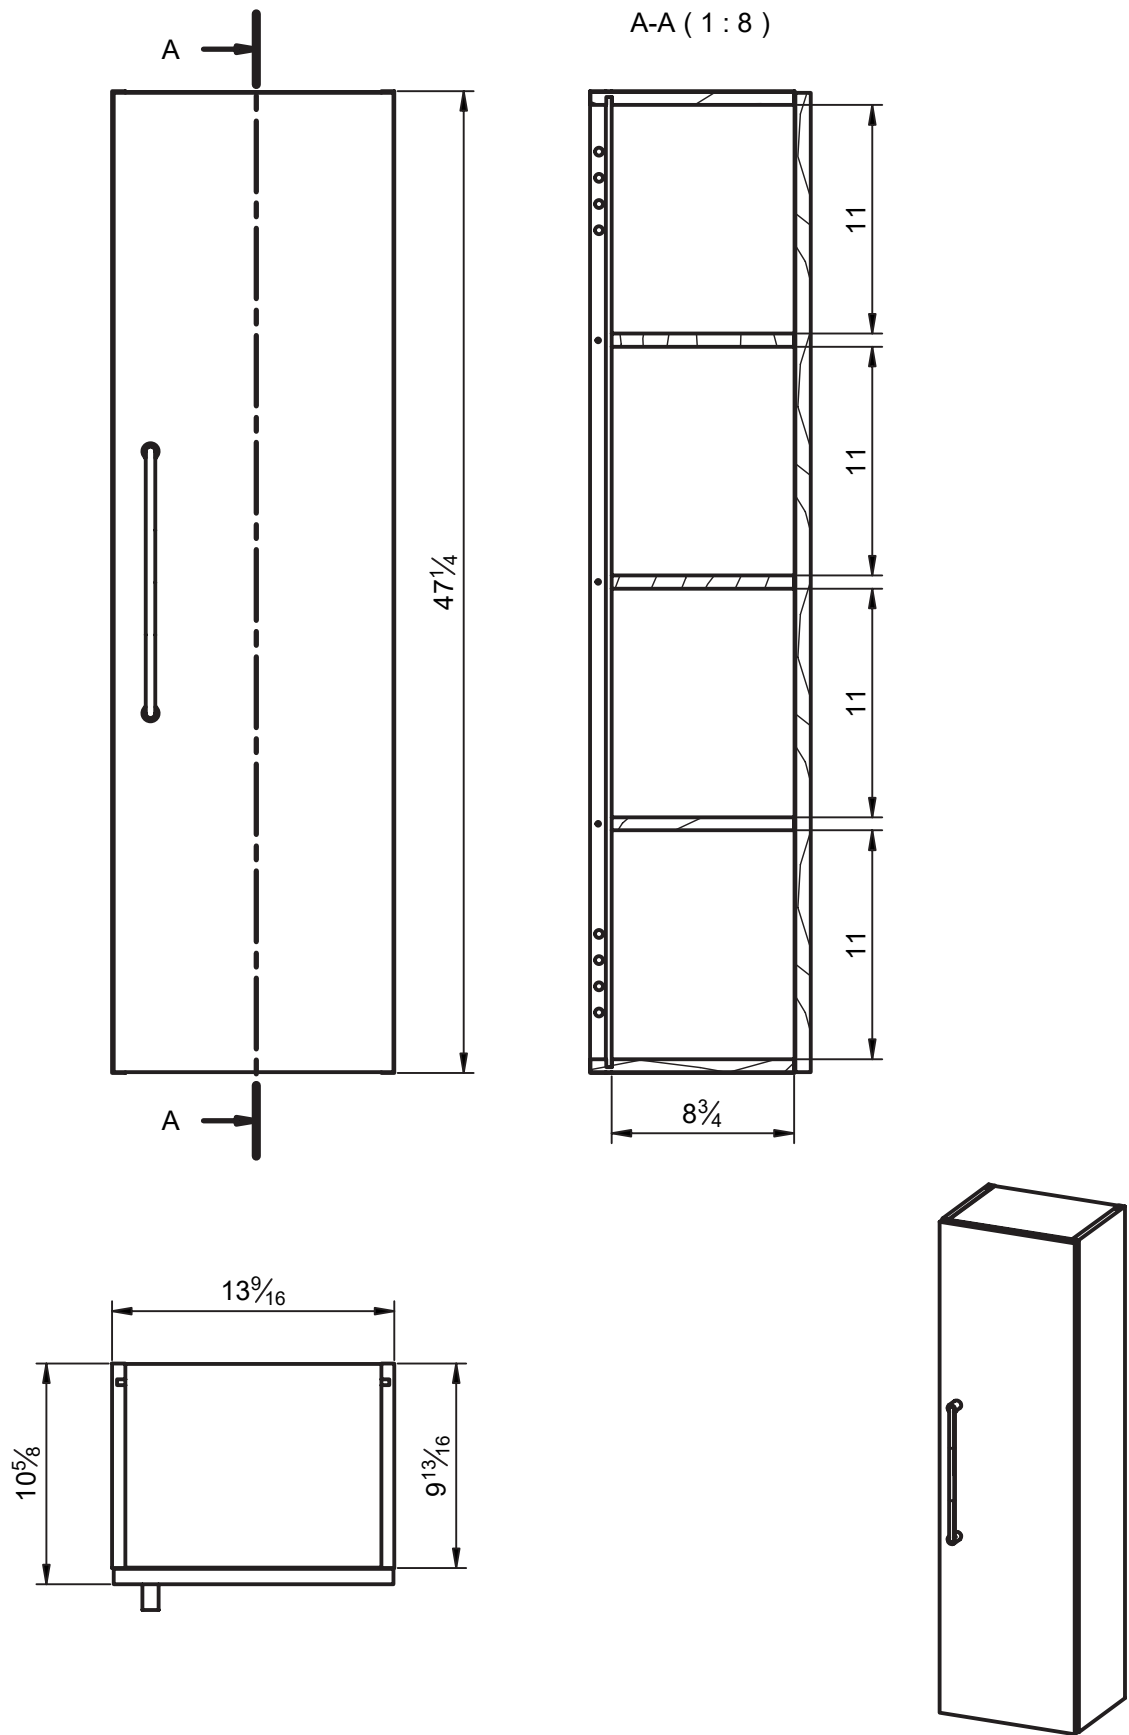

Mueble 2 cajones / 2 drawers vanity · 24

Mueble 2 cajones / 2 drawers vanity · 32

Mueble 2C der-1P / 2DR Right-1D vanity · 40 R

Mueble 2C izq-1P / 2DR Left-ID vanity · 40 L

Mueble 2 cajones-2 puertas / 2 drawers-2doors vanity · 48

Columna / Tall unit

* REVERSIBLE

Banquillo / Legs 24