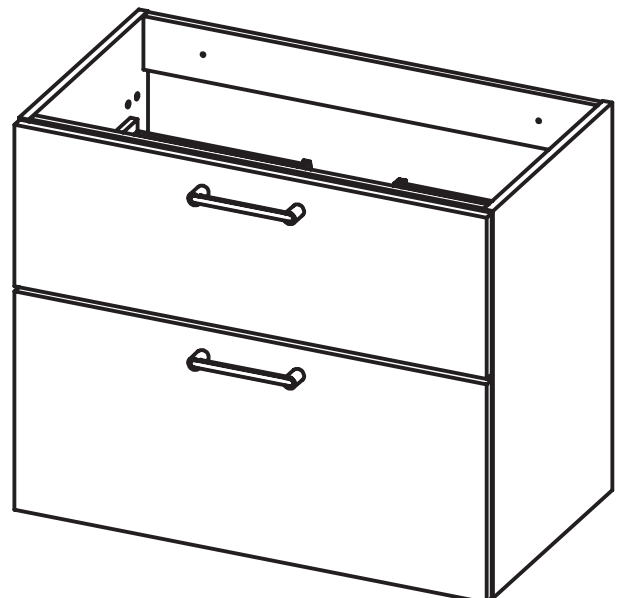

Mueble 2 cajones / 2 drawers vanity · 32