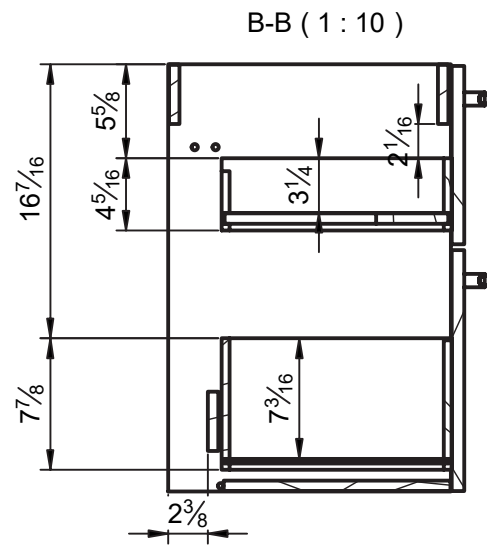

Mueble 2 cajones / 2 drawers vanity · 24

Mueble 2 cajones / 2 drawers vanity · 32

Mueble 2C der-1P / 2DR Right-1D vanity · 40 R

Mueble 2C izq-1P / 2DR Left-ID vanity · 40 L

Mueble 2 cajones-2 puertas / 2 drawers-2doors vanity · 48

Columna / Tall unit

* REVERSIBLE

Banquillo / Legs 24