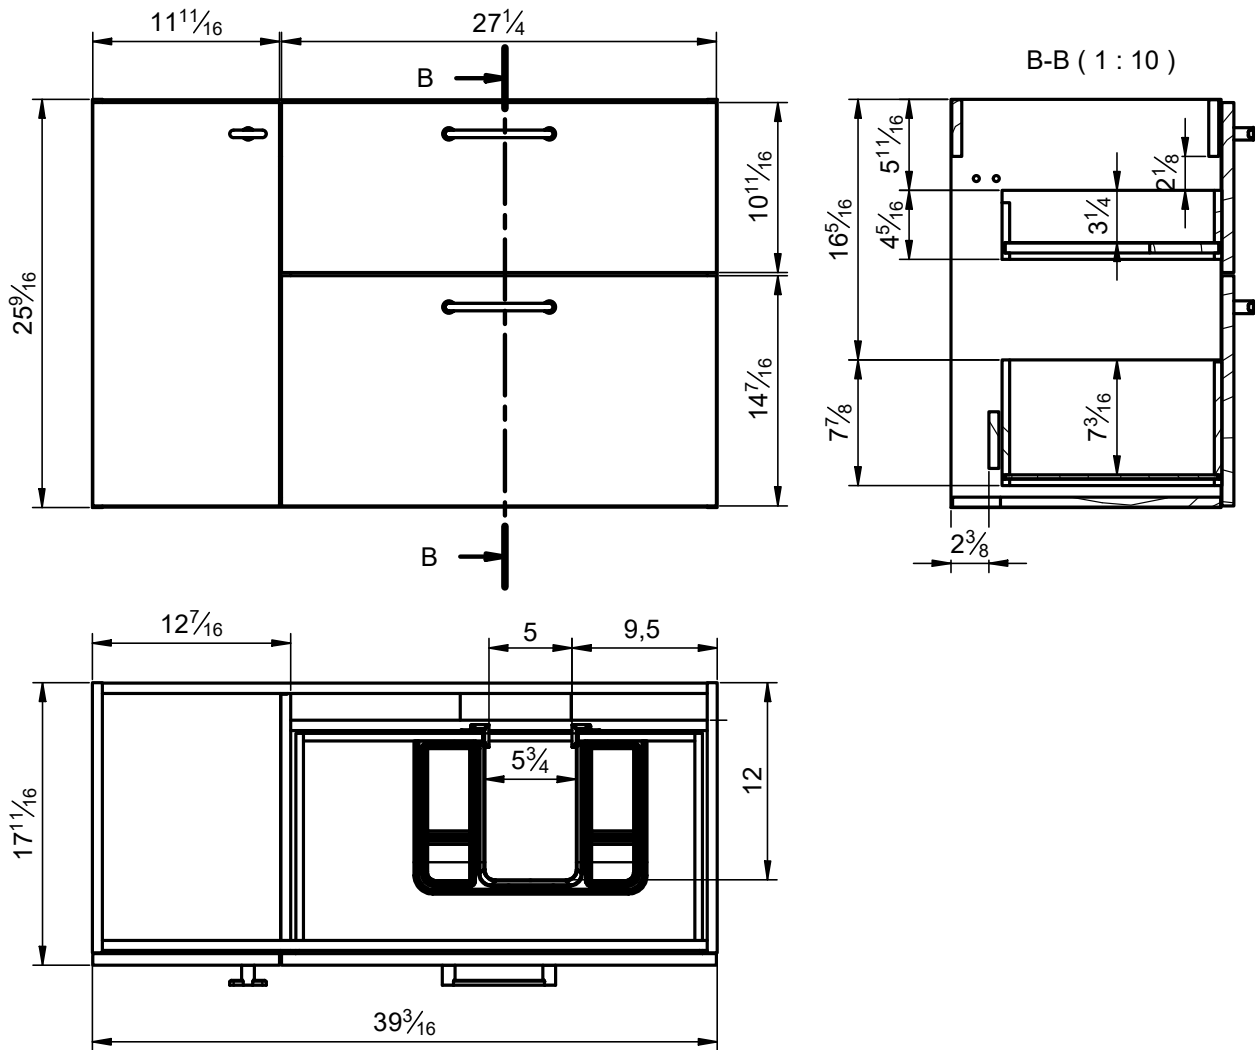

Mueble 2 cajones / 2 drawers vanity · 24

Mueble 2 cajones / 2 drawers vanity · 32

Mueble 2C der-1P / 2DR Right-1D vanity · 40 R

Mueble 2C izq-1P / 2DR Left-ID vanity · 40 L

Mueble 2 cajones-2 puertas / 2 drawers-2doors vanity · 48

Columna / Tall unit

* REVERSIBLE

Banquillo / Legs 24