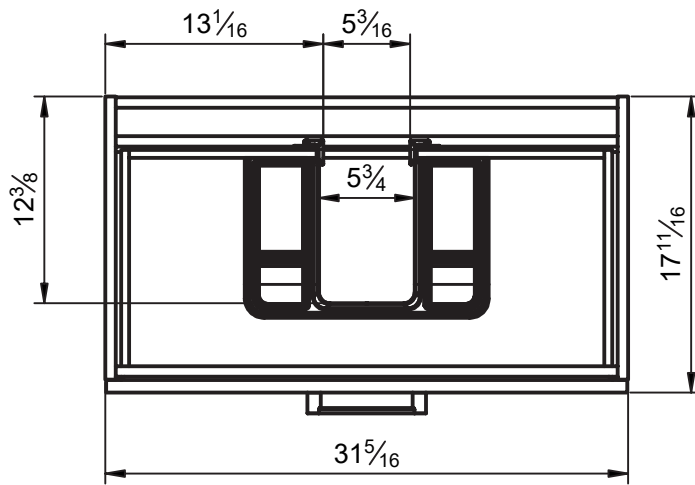

Corps: Panneau aggloméré mélaminé 16mm
Façades: Panneau aggloméré mélaminé 19mm
Finition: Laqué mat et mélaminé
Fixation: Scarpi 4
Pieds: Métallique noir

Lato: Realizzato in pannello di particelle da 16 mm
Frontale: Realizzato in pannello di particelle da 19 mm
Finitura: Laccato opaco e laminato
Gancio: Scarpi 4
Piedini: Metallico nero

Mueble 2 cajones / 2 drawers vanity · 24

Mueble 2 cajones / 2 drawers vanity · 32

Mueble 2C der-1P / 2DR Right-1D vanity · 40 R

Mueble 2C izq-1P / 2DR Left-ID vanity · 40 L

Mueble 2 cajones-2 puertas / 2 drawers-2doors vanity · 48

Columna / Tall unit

* REVERSIBLE

Banquillo / Legs 24