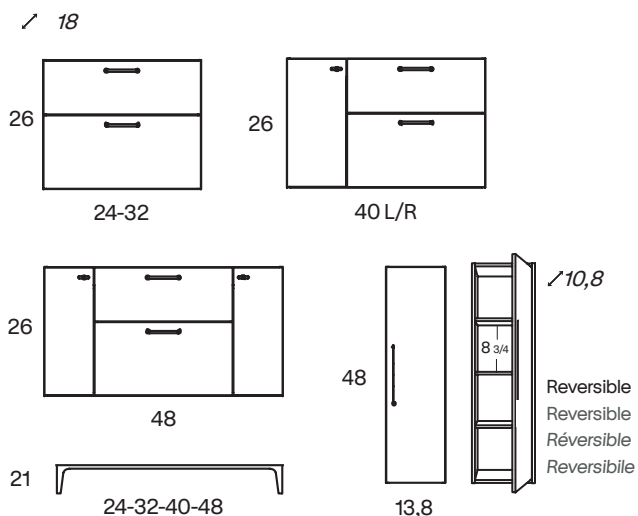

Opciones / Options / Options / Opzioni