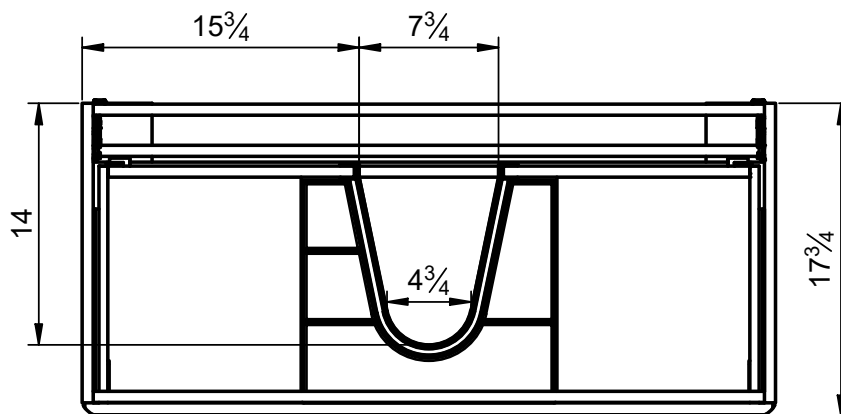

Mueble 2 cajones / 2 drawers vanity · 40