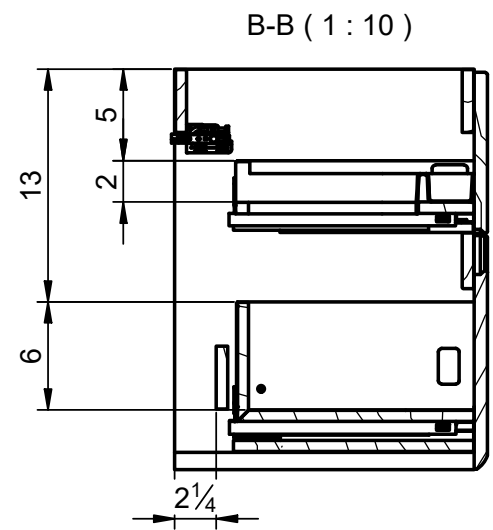

Mueble 2 cajones / 2 drawers vanity · 40