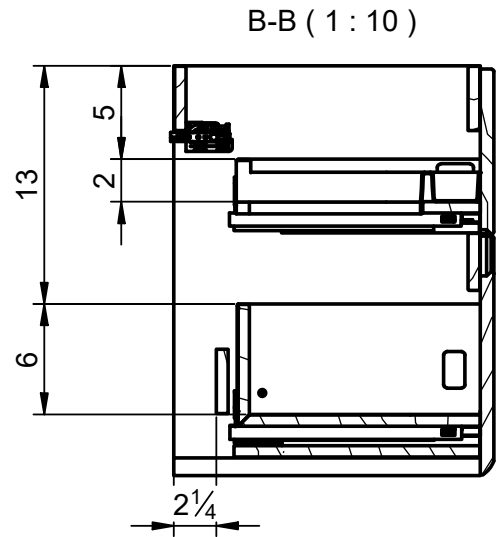

Mueble 2 cajones / 2 drawers vanity · 32