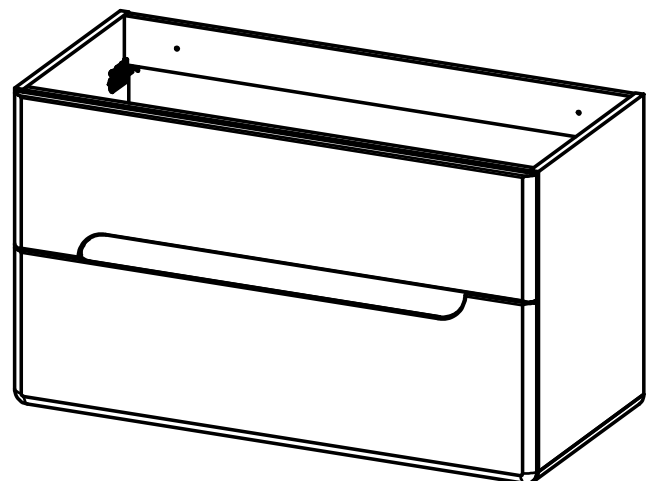

Mueble 2 cajones / 2 drawers vanity · 40