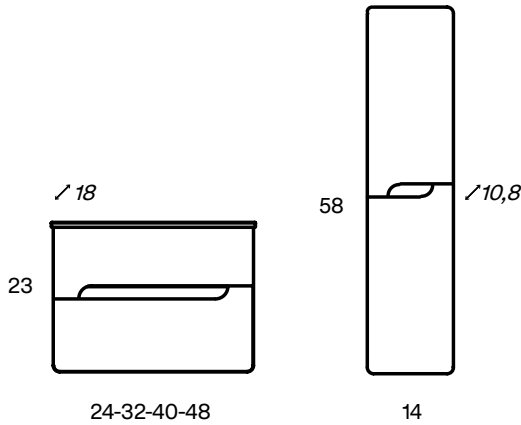

Opciones / Options / Options / Opzioni

Cajón / Drawer / Tiroir / Cassetto

Lacado mate / Matt lacquered / Laqué mat / Laccato opaco

Laminado 3D / 3D Laminated / Mélaminé 3D / Laminato 3D

	Cierre Soft Close	Soft close	Fermeture soft close	Chiusura soft close
	Extracción total	Full-extraction	Extraction total	Estrazione totale
	Cajón metálico Iron	Iron Metallic drawer	Tiroir métallique Iron	Cassetto metallico Iron
	Lacado antibacterias	Antibacterial lacquer	Laqué antibactérien	Laccato antibatterico

Costados: Fabricado en tablero de partículas de 16mm  
 Frontes: Fabricado en tablero de MDF de 19mm  
 Acabado: Lacado mate y laminado 3D  
 Colgador: Scarpi 4

Sides: 16mm laminate particle board  
 Fronts: 19 mm MDF board  
 Finish: Matt lacquered and 3D laminated  
 Hanger: Scarpi 4

Columna / Tall unit

REVERSIBLE