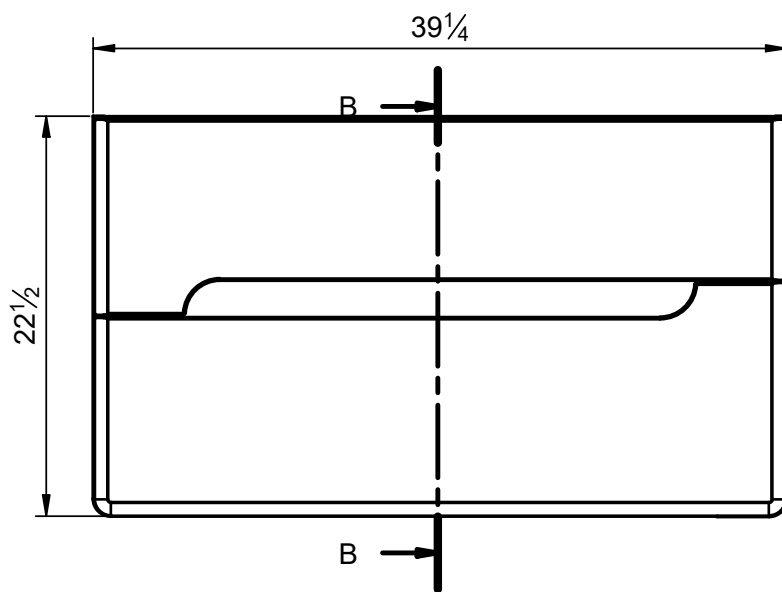

Mueble 2 cajones / 2 drawers vanity · 40