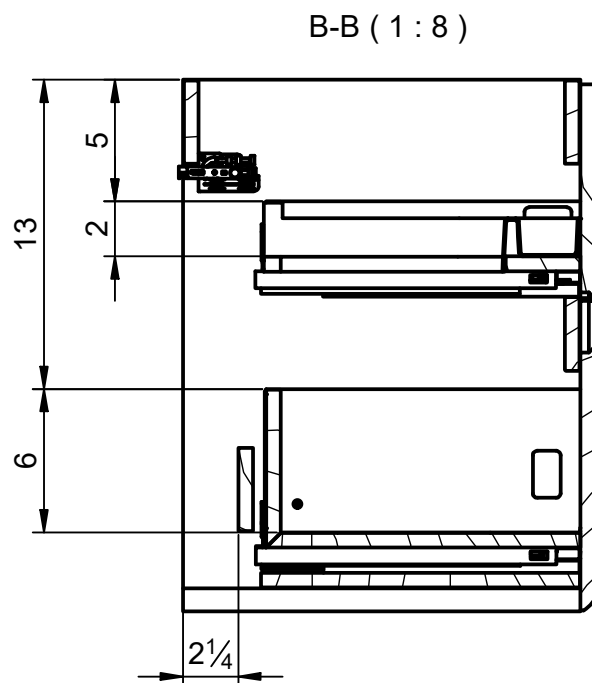

Mueble 2 cajones / 2 drawers vanity · 24