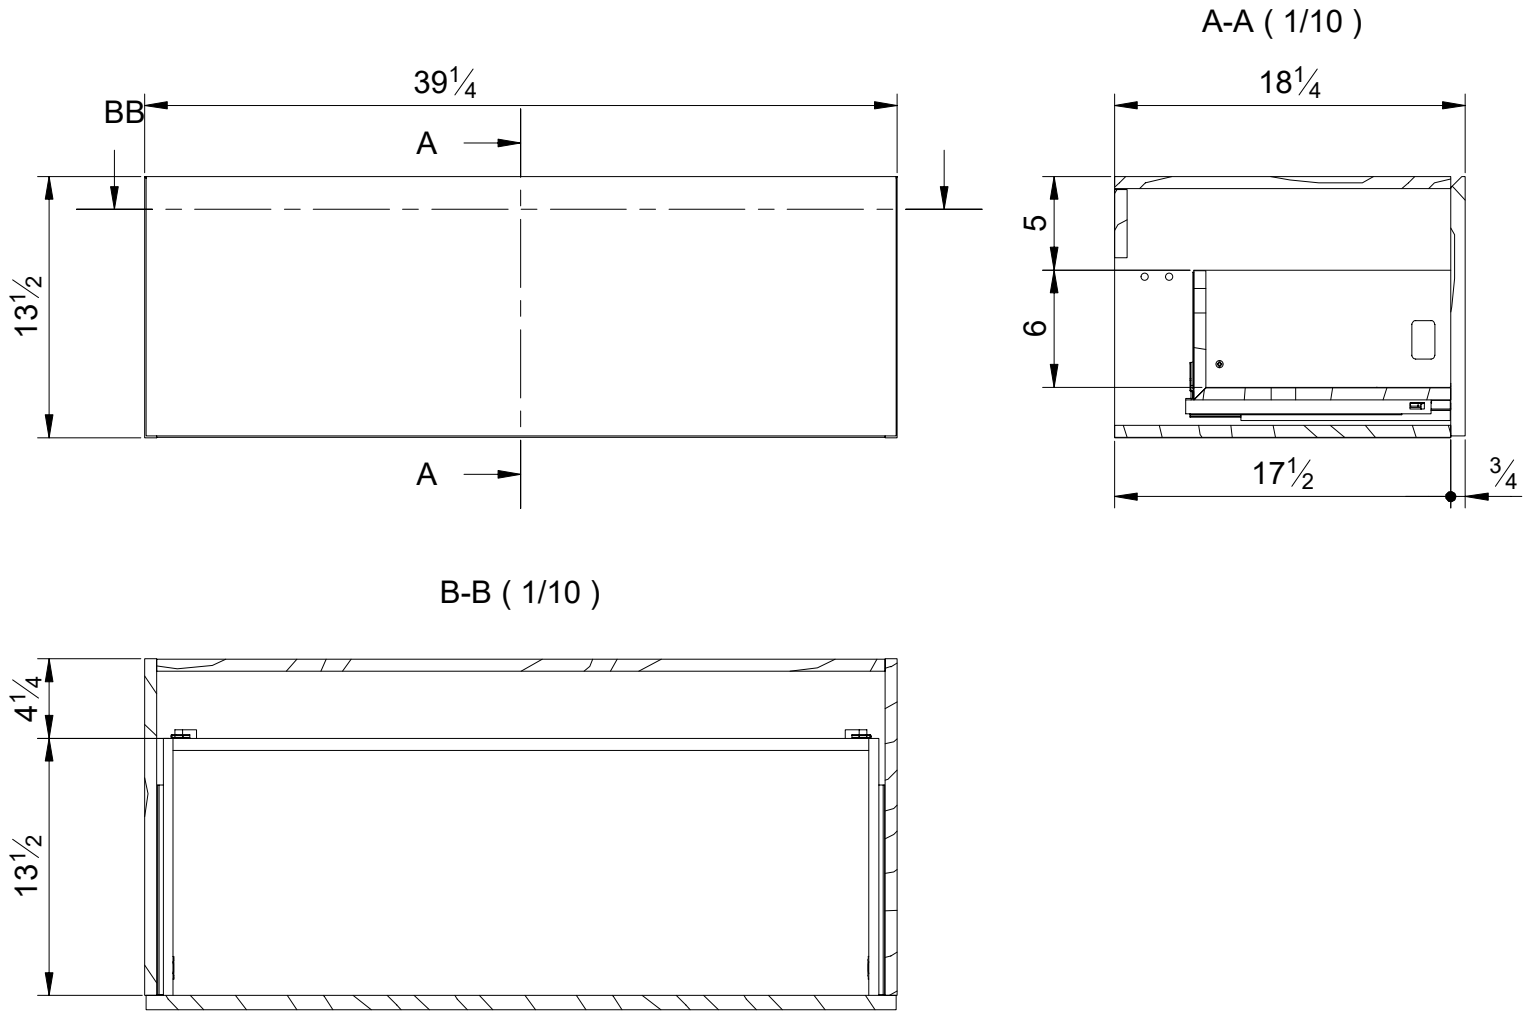

Corps: Panneau aggloméré mélaminé 5/8"
 Façades: Panneau aggloméré mélaminé 3/4"
 Finition: Laqué mat et mélaminé
 Fixation: Scarpi 4

Lato: Realizzato in pannello di particelle da 5/8"
 Frontale: Realizzato in pannello di particelle da 3/4"
 Finitura: Laccato opaco e laminato
 Gancio: Scarpi 4

Mueble 1 cajón / 1 drawer vanity · 24

B-B (1/10)

Mueble 1 cajón / 1 drawer vanity · 32

Mueble 1 cajón / 1 drawer vanity · 40

Mueble 1 cajón / 1 drawer vanity · 48

Encimera 10 cm - Top 4

Balda 5 cm - Shelf 2