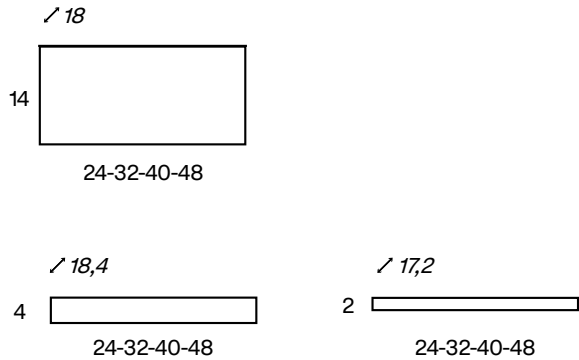

Opciones / Options / Options / Opzioni