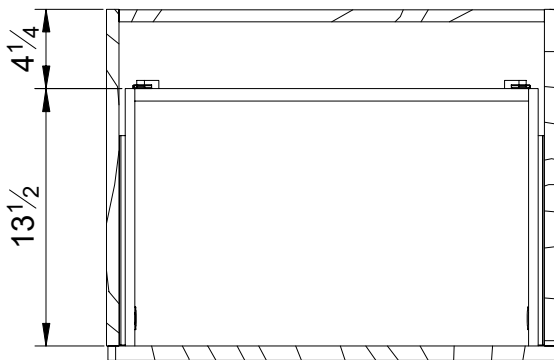

Corps: Panneau aggloméré mélaminé 5/8"
 Façades: Panneau aggloméré mélaminé 3/4"
 Finition: Laqué mat et mélaminé
 Fixation: Scarpi 4

Lato: Realizzato in pannello di particelle da 5/8"
 Frontale: Realizzato in pannello di particelle da 3/4"
 Finitura: Laccato opaco e laminato
 Gancio: Scarpi 4

Mueble 1 cajón / 1 drawer vanity · 24

B-B (1/10)

Mueble 1 cajón / 1 drawer vanity · 32

Mueble 1 cajón / 1 drawer vanity · 40

Mueble 1 cajón / 1 drawer vanity · 48

Encimera 10 cm - Top 4

Balda 5 cm - Shelf 2