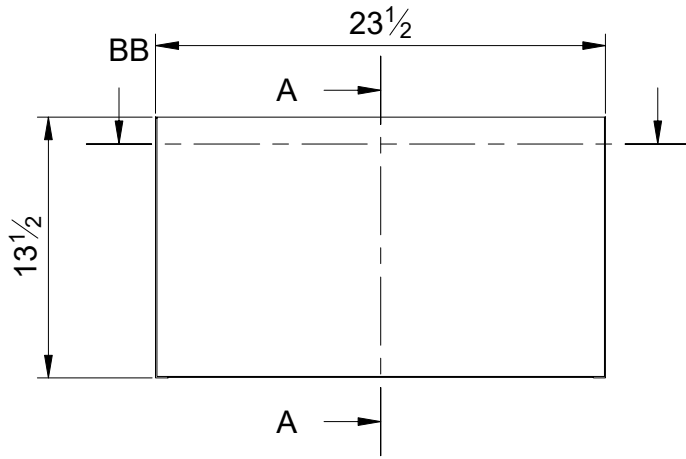

Mueble 1 cajón / 1 drawer vanity · 24