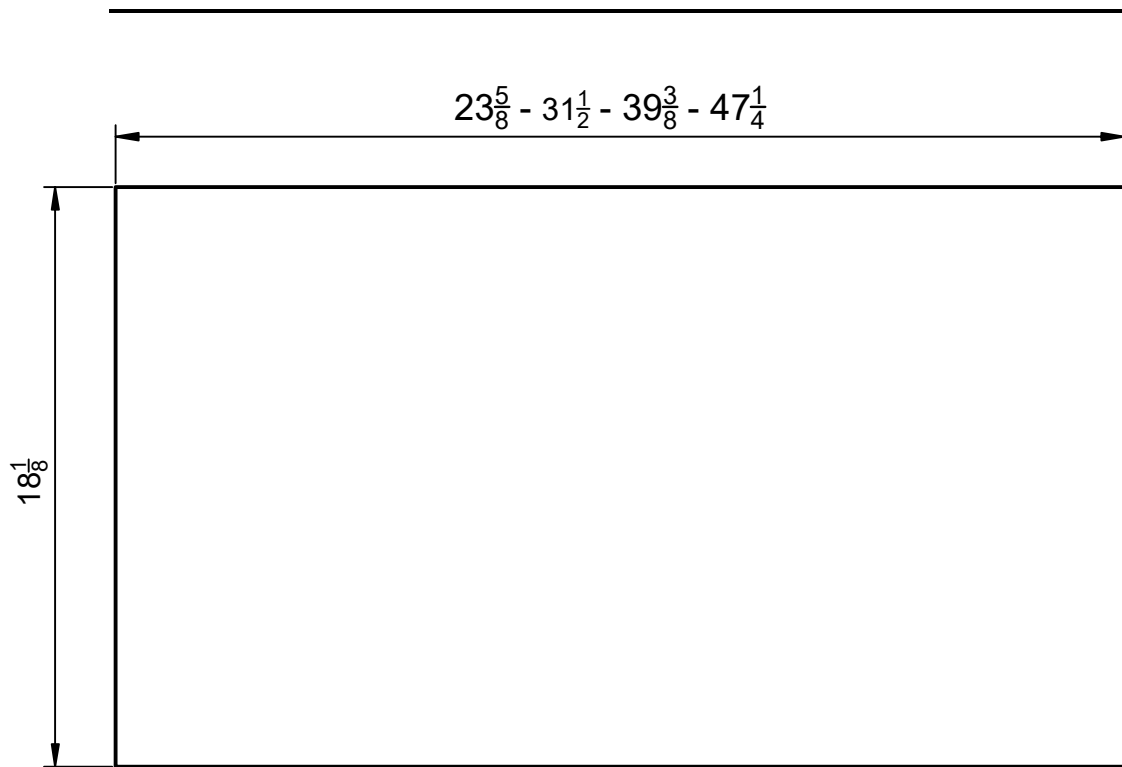

Mueble 1 cajón / 1 drawer vanity · 24

B-B (1/10)

Mueble 1 cajón / 1 drawer vanity · 32

Mueble 1 cajón / 1 drawer vanity · 40

Mueble 1 cajón / 1 drawer vanity · 48

Encimera 10 cm - Top 4

Balda 5 cm - Shelf 2