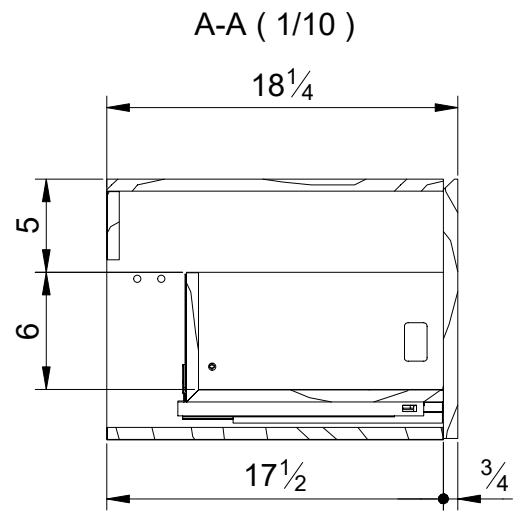

Mueble 1 cajón / 1 drawer vanity · 24