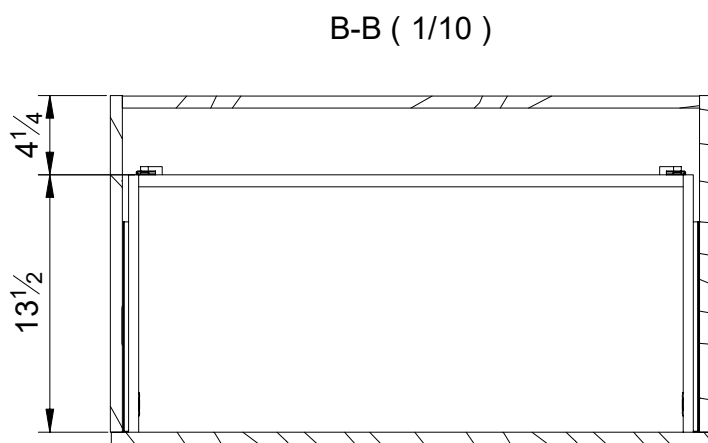

Corps: Panneau aggloméré mélaminé 5/8"
 Façades: Panneau aggloméré mélaminé 3/4"
 Finition: Laqué mat et mélaminé
 Fixation: Scarpi 4

Lato: Realizzato in pannello di particelle da 5/8"
 Frontale: Realizzato in pannello di particelle da 3/4"
 Finitura: Laccato opaco e laminato
 Gancio: Scarpi 4

Mueble 1 cajón / 1 drawer vanity · 24

B-B (1/10)

Mueble 1 cajón / 1 drawer vanity · 32

Mueble 1 cajón / 1 drawer vanity · 40

Mueble 1 cajón / 1 drawer vanity · 48

Encimera 10 cm - Top 4

Balda 5 cm - Shelf 2