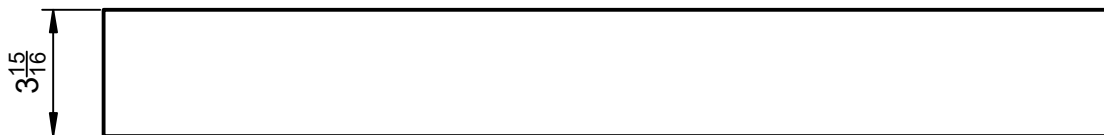

Mueble 1 cajón / 1 drawer vanity · 24

B-B (1/10)

Mueble 1 cajón / 1 drawer vanity · 32

Mueble 1 cajón / 1 drawer vanity · 40

Mueble 1 cajón / 1 drawer vanity · 48

Encimera 10 cm - Top 4

Balda 5 cm - Shelf 2