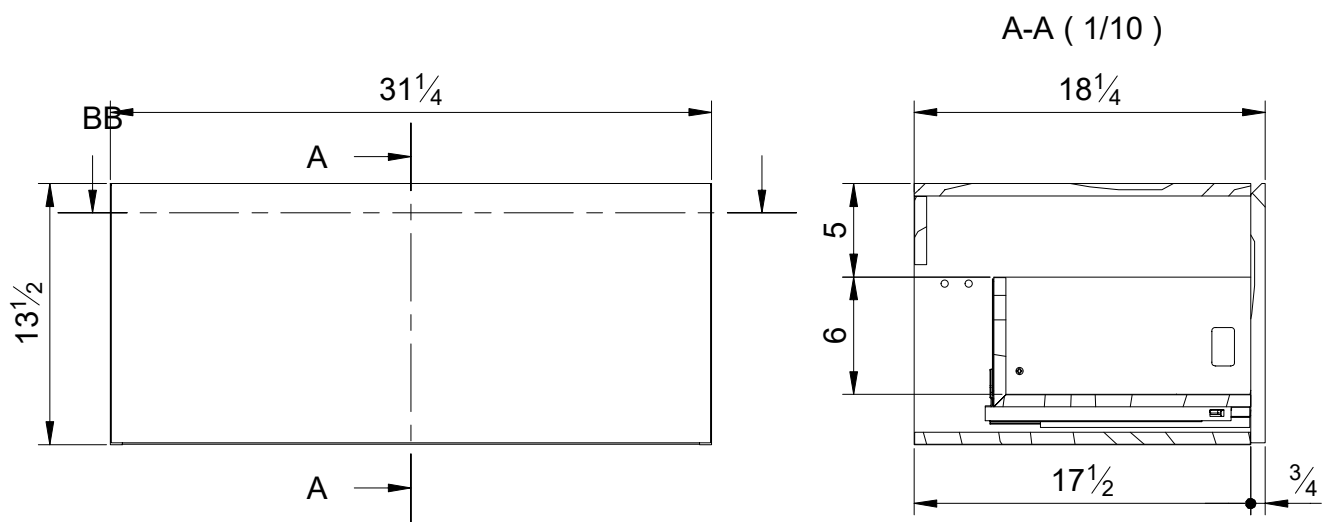

Mueble 1 cajón / 1 drawer vanity · 32