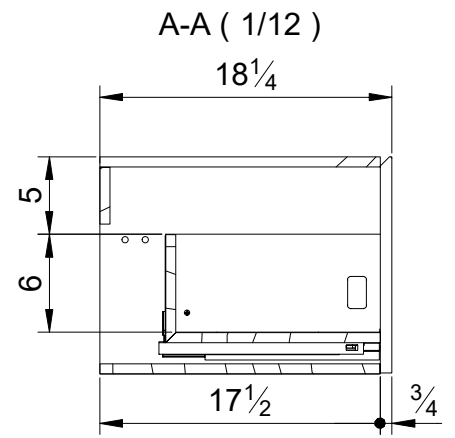

Mueble 1 cajón / 1 drawer vanity · 24

B-B (1/10)

Mueble 1 cajón / 1 drawer vanity · 32

Mueble 1 cajón / 1 drawer vanity · 40

Mueble 1 cajón / 1 drawer vanity · 48

Encimera 10 cm - Top 4

Balda 5 cm - Shelf 2