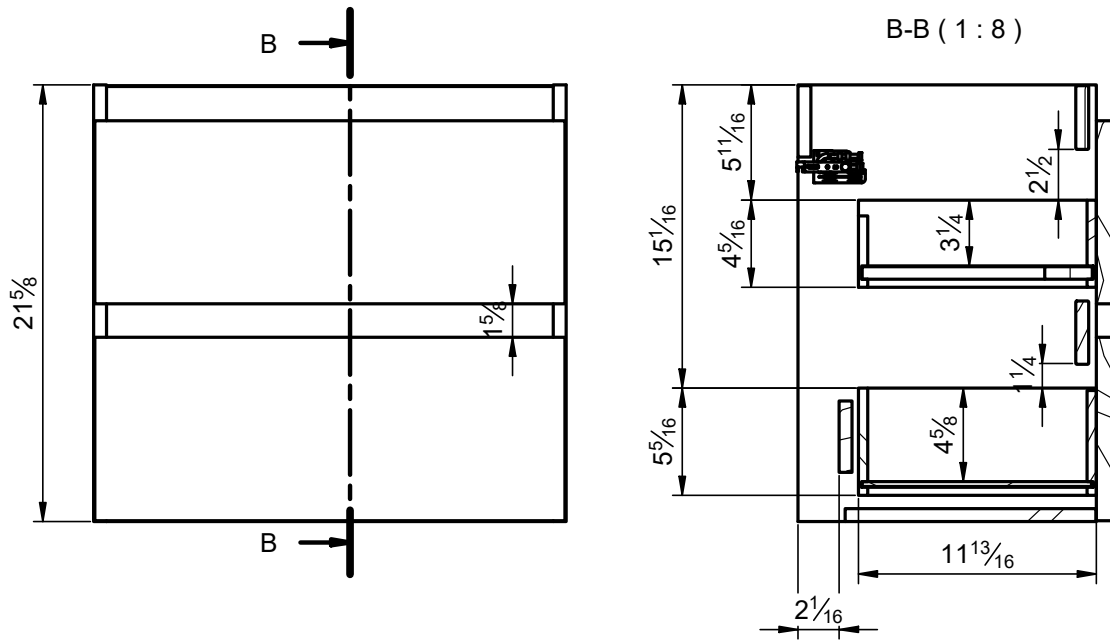

Mueble 2 cajones / 2 drawers vanity · 24