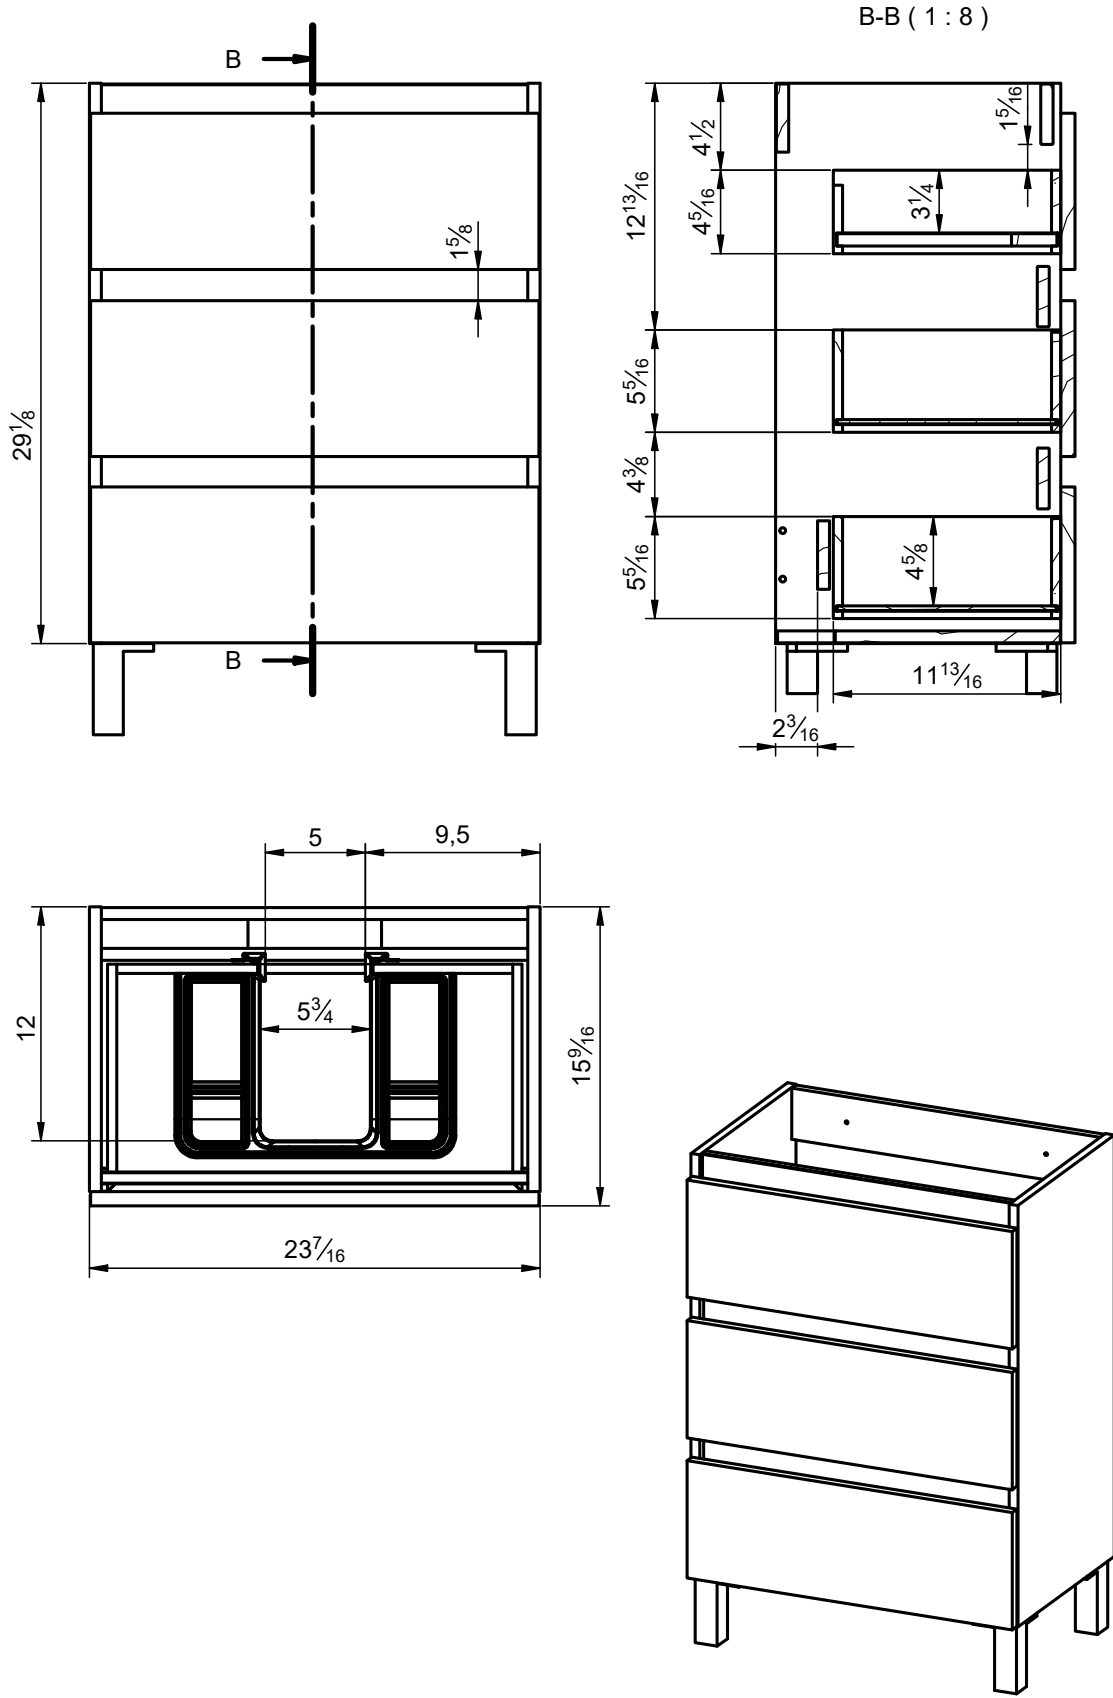

Mueble 40cm · 1 puerta / Vanity · 1 door · 16

Mueble 2 cajones / 2 drawers vanity · 20

Mueble 2 cajones / 2 drawers vanity · 24

Mueble 2 cajones / 2 drawers vanity · 28

Mueble 2 cajones / 2 drawers vanity · 32

Mueble 3 cajones / 3 drawers vanity · 20

Mueble 3 cajones / 3 drawers vanity · 24

Mueble 3 cajones / 3 drawers vanity · 28

Mueble 2 cajones / 2 drawers vanity · 32

B-B ( 1 : 10 )