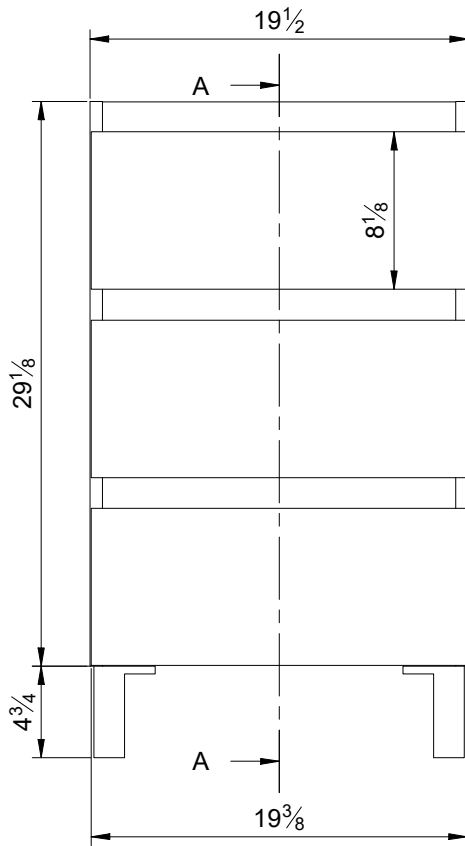

Mueble 40cm · 1 puerta / Vanity · 1 door · 16

Mueble 2 cajones / 2 drawers vanity · 20

Mueble 2 cajones / 2 drawers vanity · 24

Mueble 2 cajones / 2 drawers vanity · 28

Mueble 2 cajones / 2 drawers vanity · 32

Mueble 3 cajones / 3 drawers vanity · 20

Mueble 3 cajones / 3 drawers vanity · 24

Mueble 3 cajones / 3 drawers vanity · 28

Mueble 2 cajones / 2 drawers vanity · 32

B-B ( 1 : 10 )