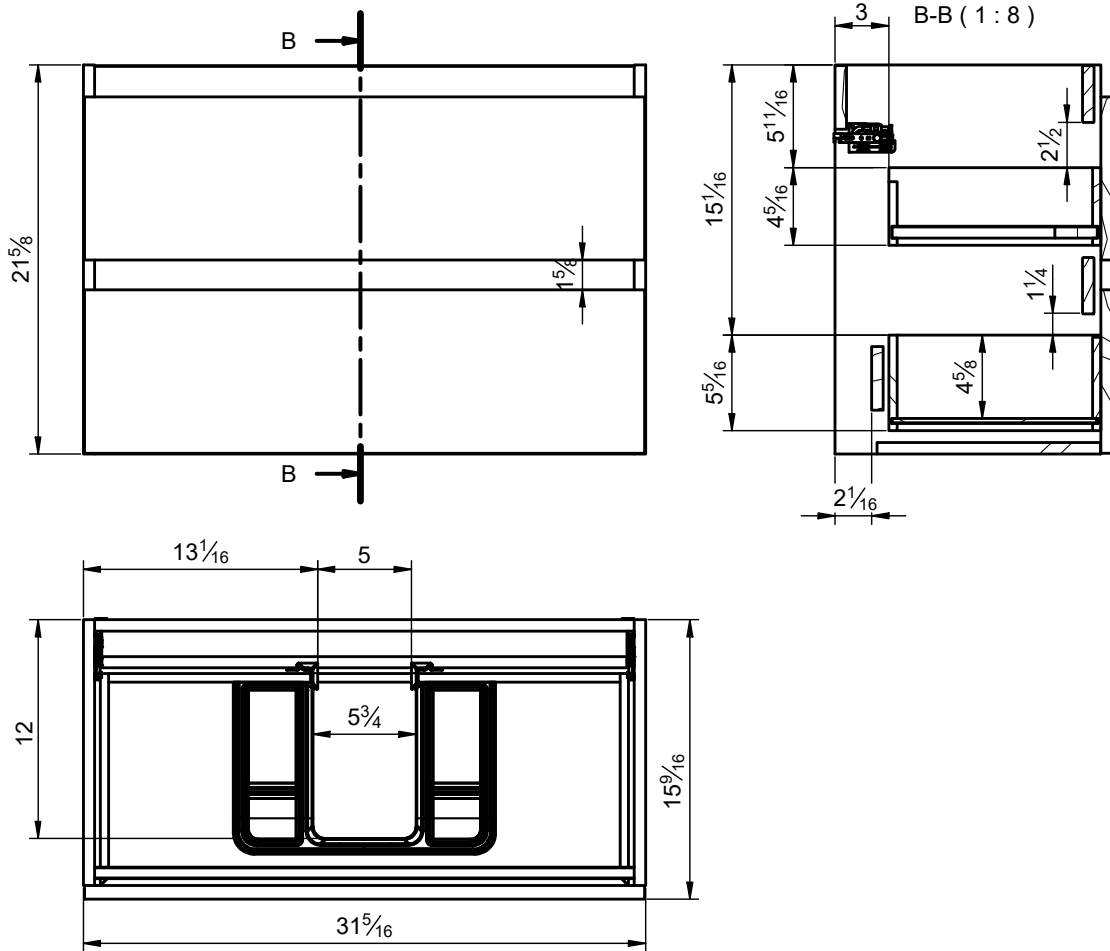

Mueble 40cm · 1 puerta / Vanity · 1 door · 16

Mueble 2 cajones / 2 drawers vanity · 20

Mueble 2 cajones / 2 drawers vanity · 24

Mueble 2 cajones / 2 drawers vanity · 28

Mueble 2 cajones / 2 drawers vanity · 32