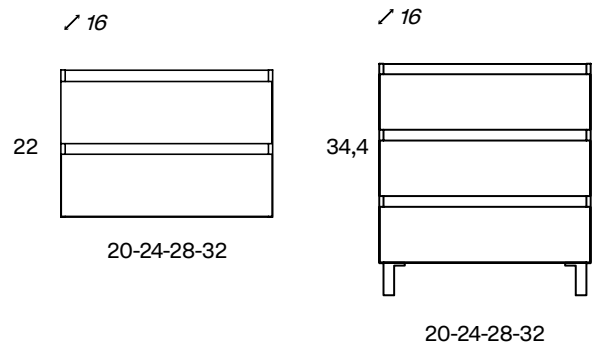

Cajones / Drawers / Tiroirs / Cassetti

Extracción parcial / Partial extraction / Extraction partielle
Estrazione parziale

Cajón textil Play / Play textile drawer / Tiroir textile Play
Cassetto tessuto PLAY

*Cajón 50 cm sin organizador / 50 cm drawer without organizer
Tiroir 50 cm sans organisateur / Cassetto 50 cm senza organizzatore