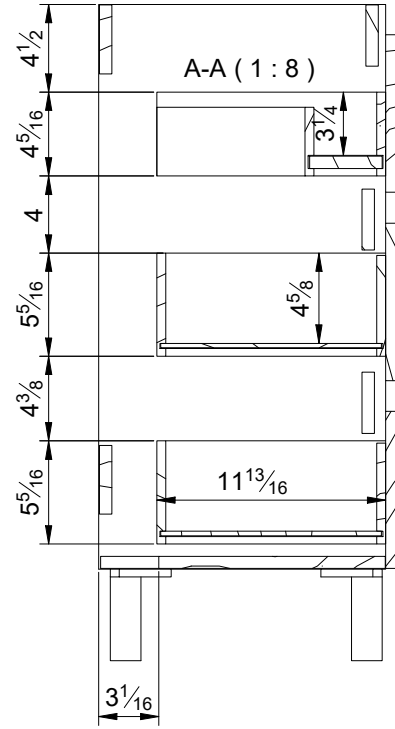

Mueble 40cm · 1 puerta / Vanity · 1 door · 16

Mueble 2 cajones / 2 drawers vanity · 20

Mueble 2 cajones / 2 drawers vanity · 24

Mueble 2 cajones / 2 drawers vanity · 28

Mueble 2 cajones / 2 drawers vanity · 32

Mueble 3 cajones / 3 drawers vanity · 20

Mueble 3 cajones / 3 drawers vanity · 24

Mueble 3 cajones / 3 drawers vanity · 28

Mueble 2 cajones / 2 drawers vanity · 32

B-B ( 1 : 10 )