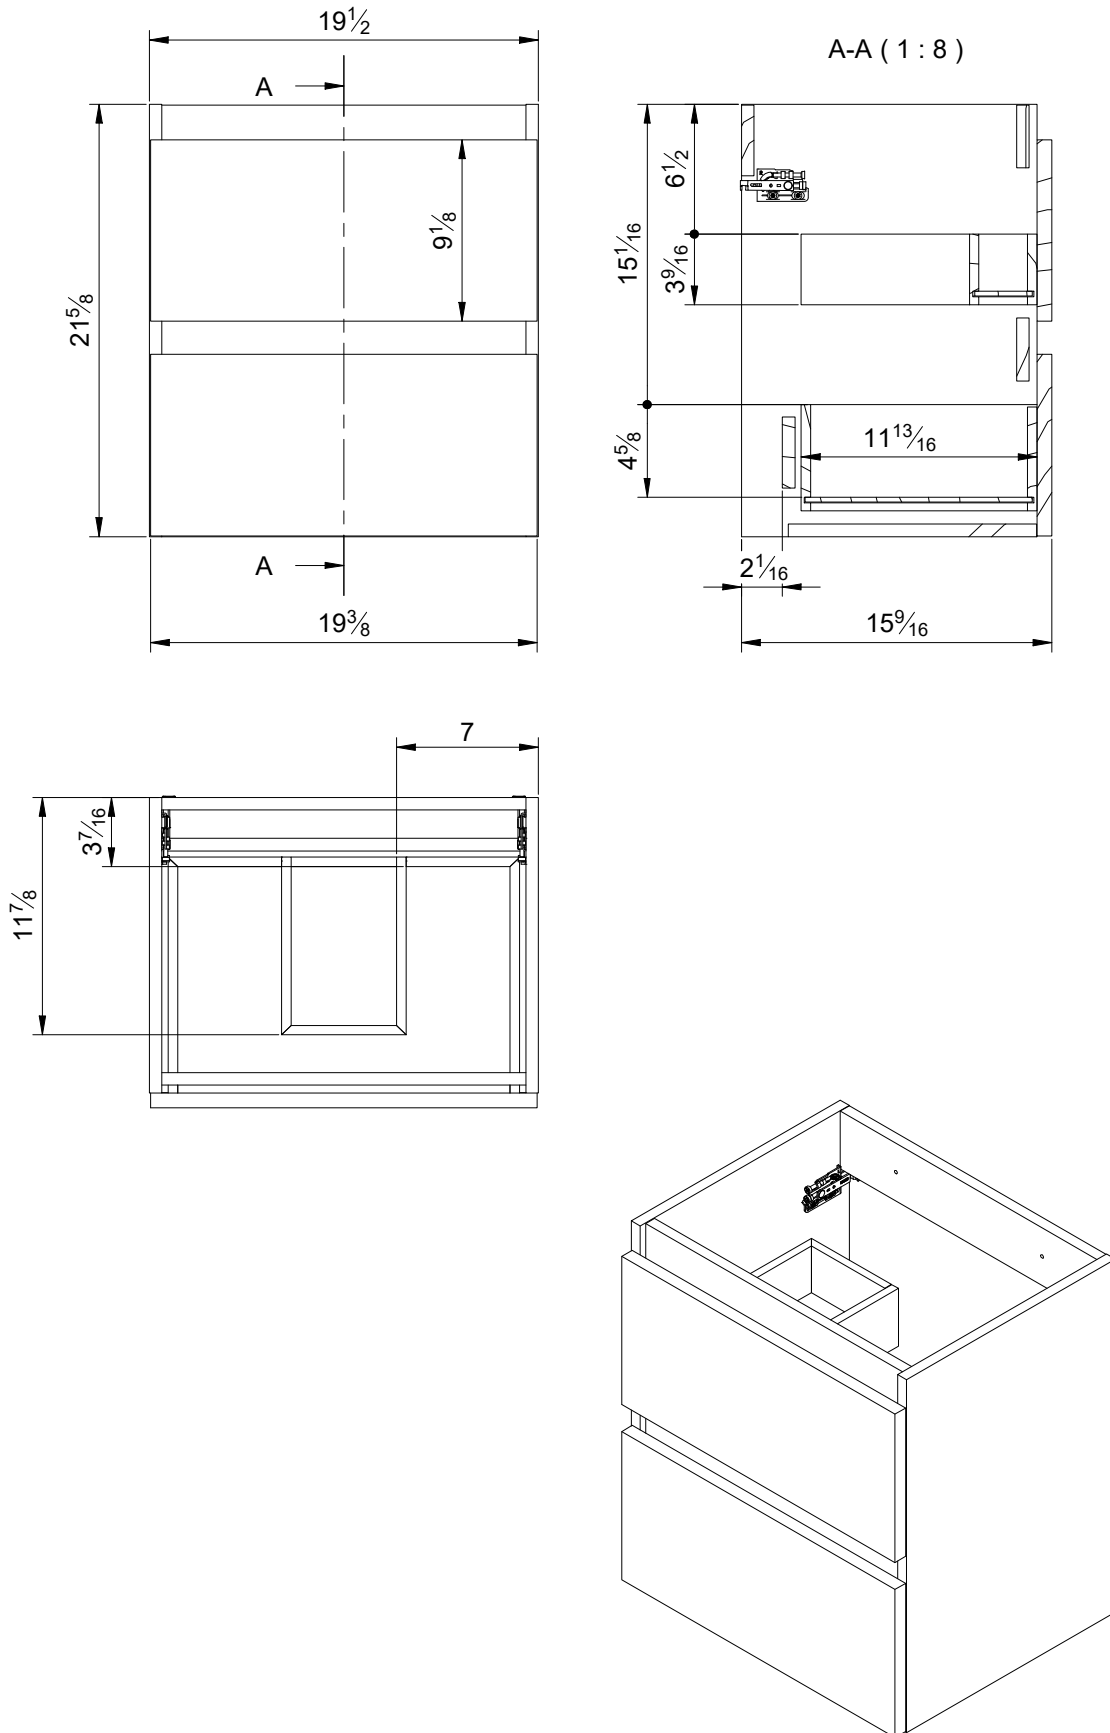

Mueble 2 cajones / 2 drawers vanity · 20