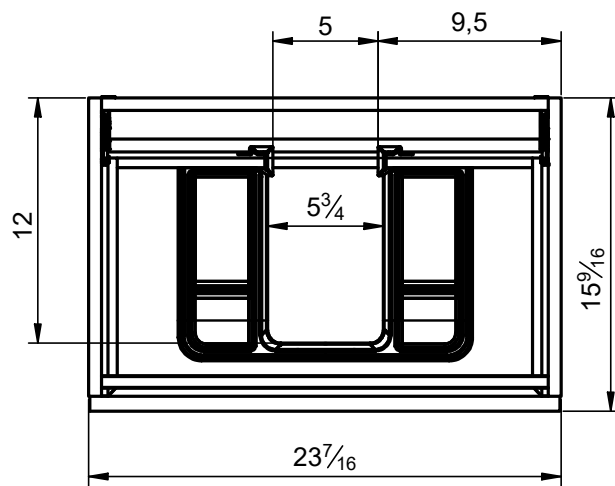

Mueble 2 cajones / 2 drawers vanity · 24