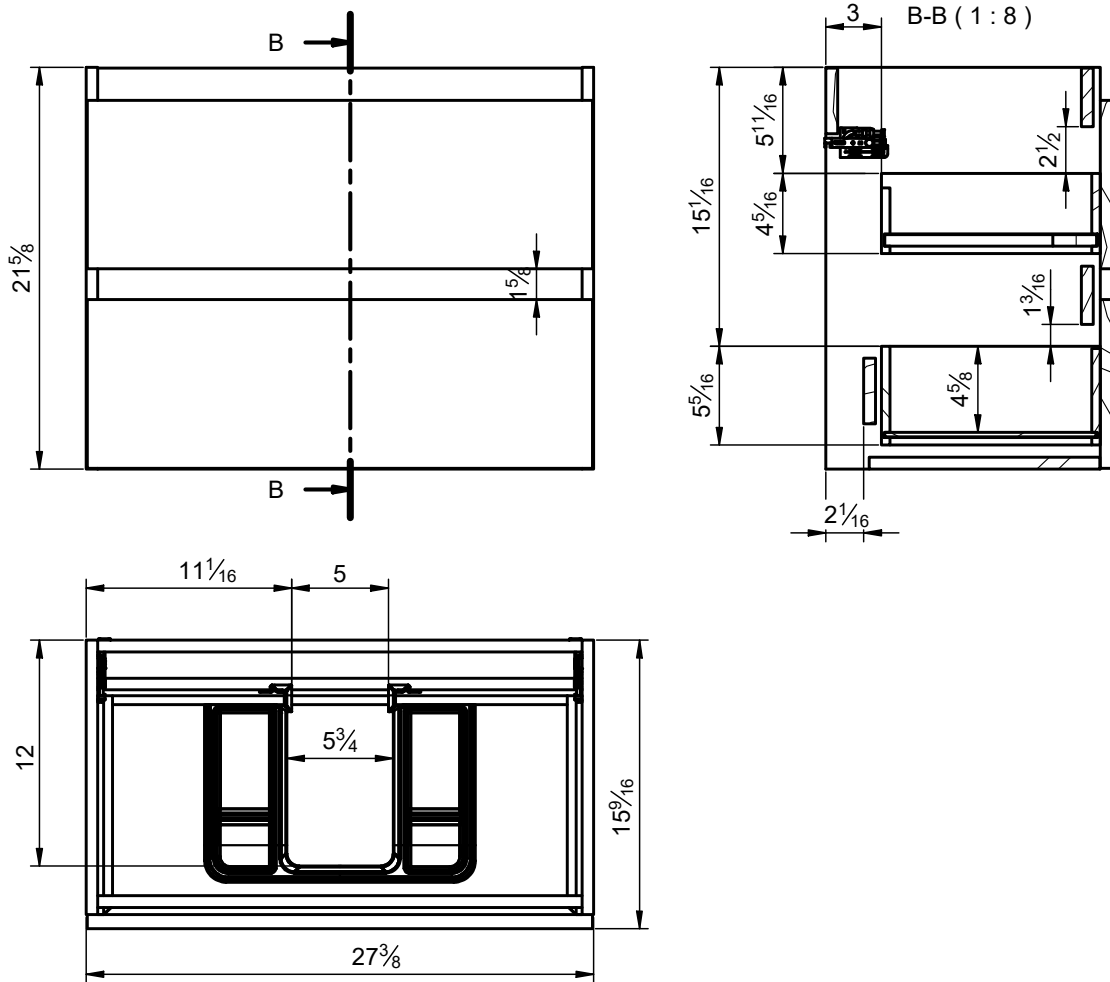

Mueble 40cm · 1 puerta / Vanity · 1 door · 16

Mueble 2 cajones / 2 drawers vanity · 20

Mueble 2 cajones / 2 drawers vanity · 24

Mueble 2 cajones / 2 drawers vanity · 28

Mueble 2 cajones / 2 drawers vanity · 32