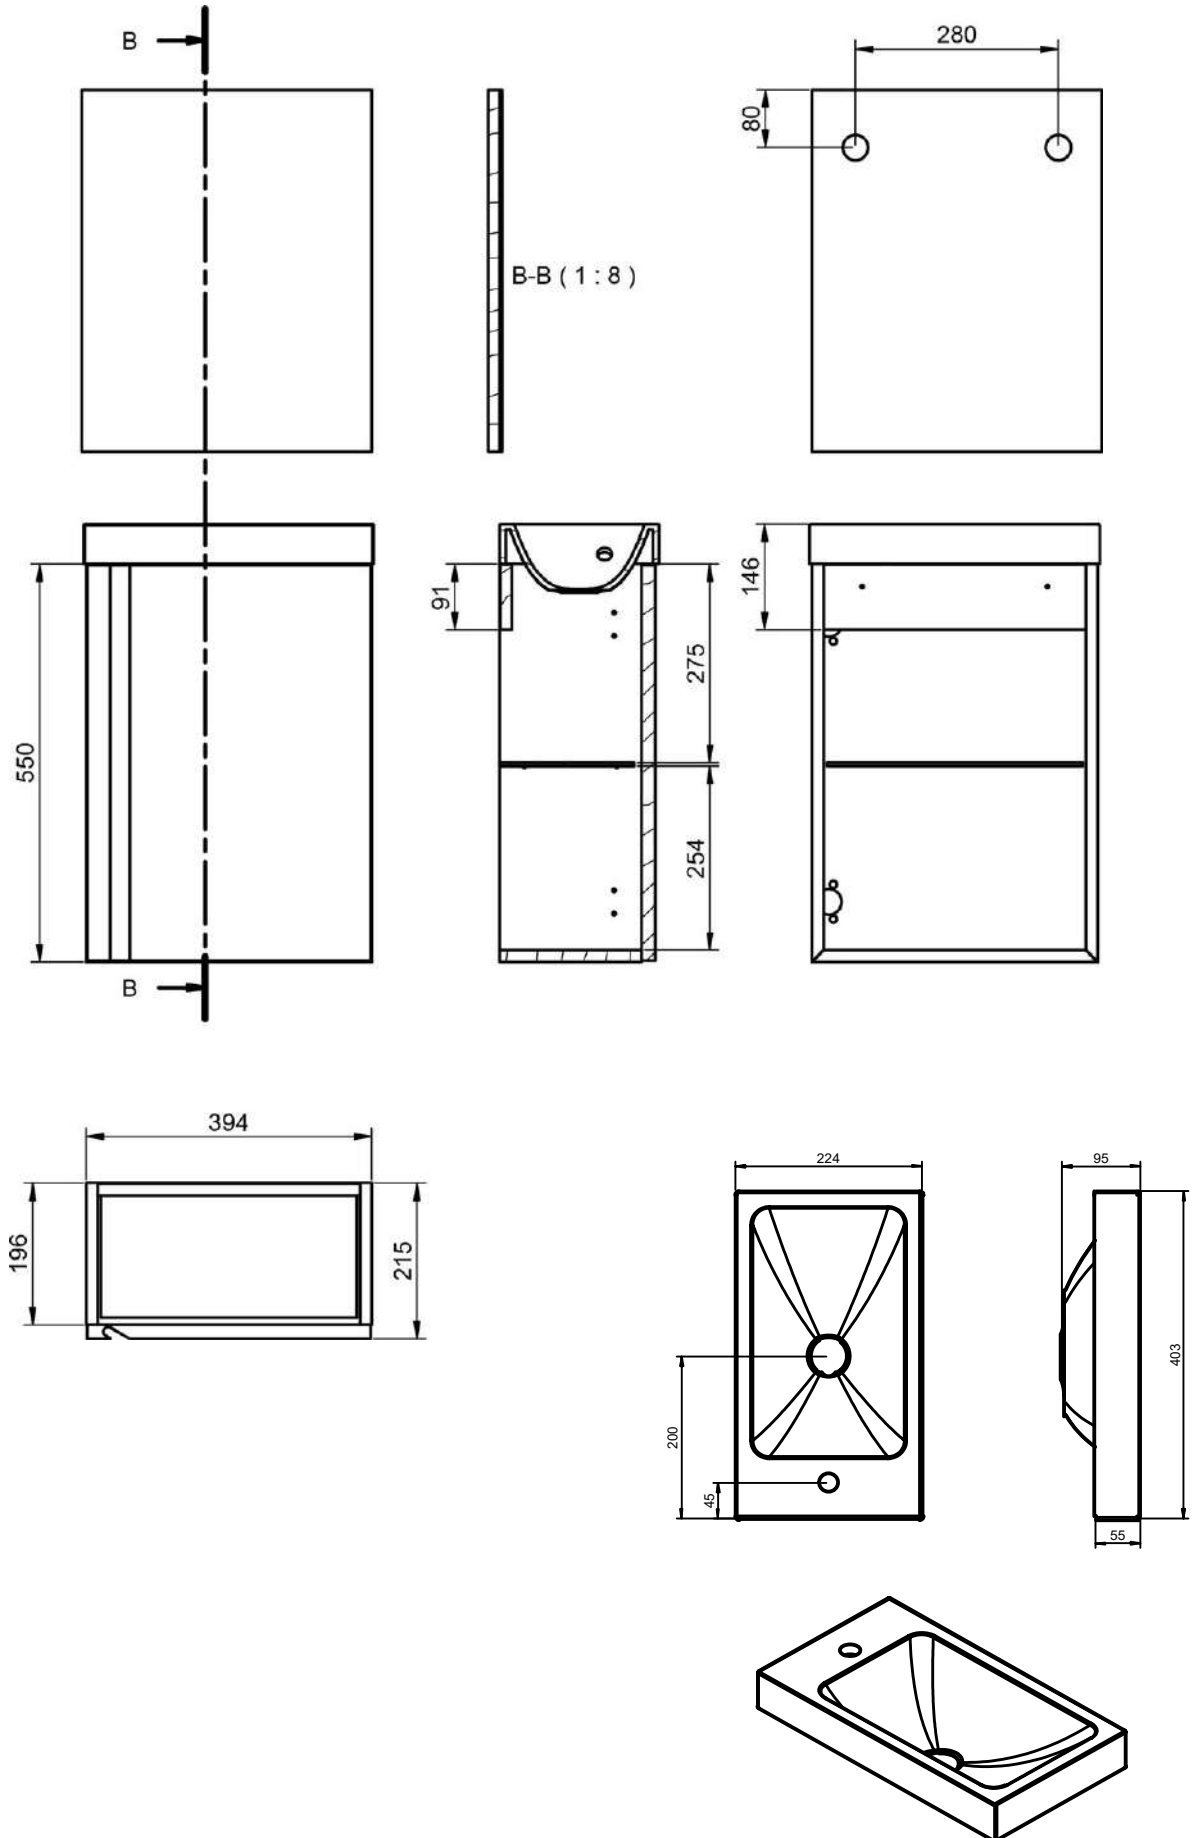

Mueble 40cm · 1 puerta / Vanity · 1 door · 16

Mueble 2 cajones / 2 drawers vanity · 20

Mueble 2 cajones / 2 drawers vanity · 24

Mueble 2 cajones / 2 drawers vanity · 28

Mueble 2 cajones / 2 drawers vanity · 32