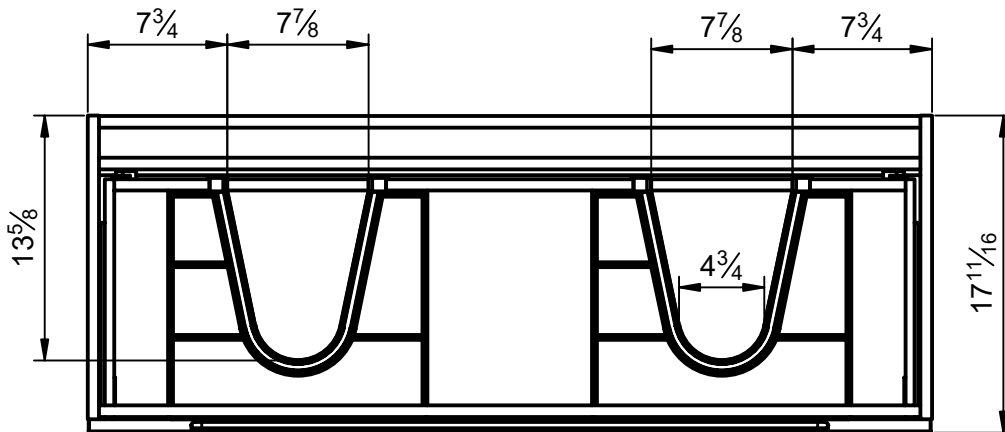

B-B ( 1 : 10 )

Mueble 2 cajones / 2 drawers vanity -40 L

B-B ( 1 : 10 )

Mueble 2 cajones / 2 drawers vanity · 48 2Drw 1s

Mueble 2 cajones / 2 drawers vanity · 48 2Drw 2s

Mueble 2 cajones / 2 drawers vanity · 48 2Drw R