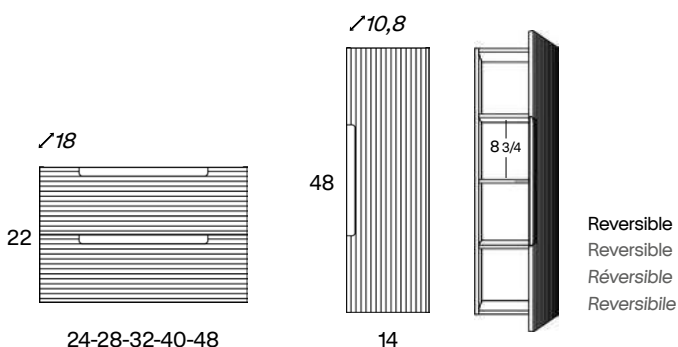

Opciones / Options / Options / Opzioni

Cajón / Drawer / Tiroir / Cassetto

Lacado mate / Matt lacquered / Laqué mat / Laccato opaco

Laminado 3D / 3D Laminated / Mélaminé 3D / Laminato 3D

|  |                      |                       |                        |                         |
|--|----------------------|-----------------------|------------------------|-------------------------|
|  | Cierre Soft Close    | Soft close            | Fermeture soft close   | Chiusura soft close     |
|  | Extracción total     | Full-extraction       | Extraction total       | Estrazione totale       |
|  | Cajón metálico Iron  | Iron Metallic drawer  | Tiroir métallique Iron | Cassetto metallico Iron |
|  | Lacado antibacterias | Antibacterial lacquer | Laqué antibactérien    | Laccato antibatterico   |

Costados: Fabricado en tablero de partículas de 16mm  
 Frontes: Fabricado en tablero de MDF de 19mm  
 Acabado: Lacado mate y laminado 3D  
 Colgador: Scarpi 4

Sides: 16mm laminate particle board  
 Fronts: 19mm MDF laminate  
 Finish: Matt lacquered and 3D laminated  
 Hanger: Scarpi 4

Corps: Panneau aggloméré mélaminé 16mm  
 Façades: MDF mélaminé 19mm  
 Finition: Laqué mat et mélaminé 3D  
 Fixation: Scarpi 4

Lato: Realizzato in pannello di particelle da 16 mm  
 Frontale: Realizzato in MDF da 19 mm  
 Finitura: Laccato opaco e laminato 3D  
 Gancio: Scarpi 4