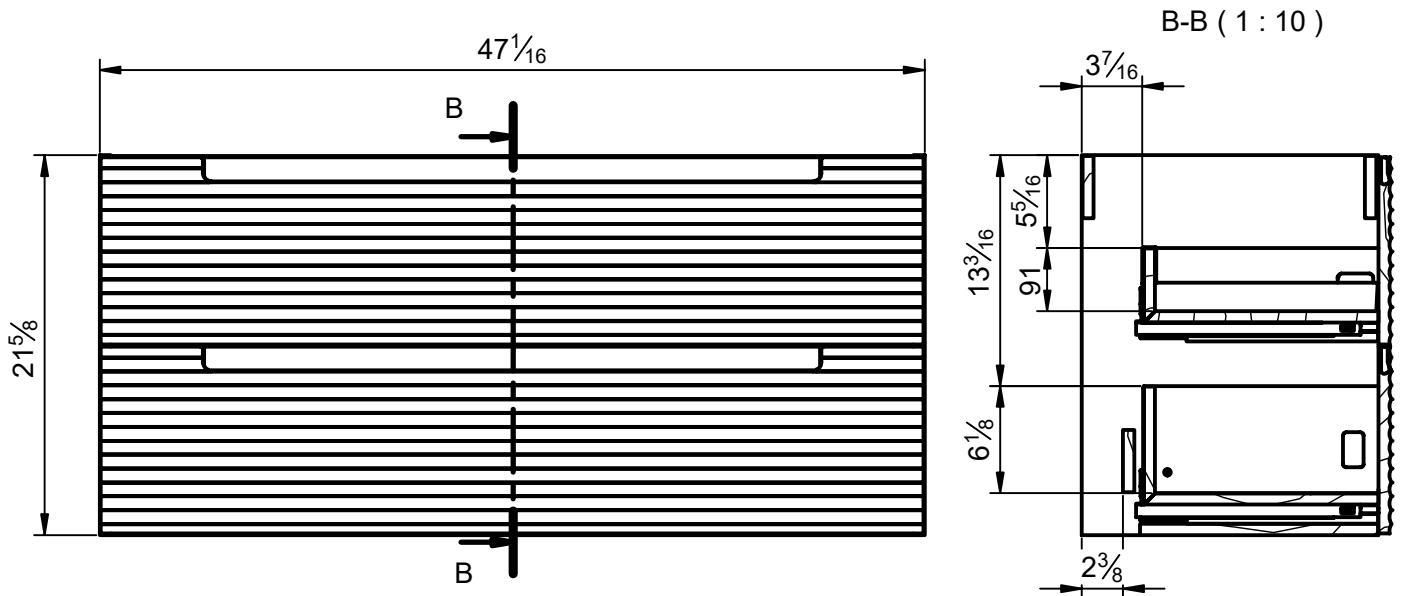

B-B ( 1 : 10 )

Mueble 2 cajones / 2 drawers vanity -40 L

B-B ( 1 : 10 )

Mueble 2 cajones / 2 drawers vanity · 48 2Drw 1s

Mueble 2 cajones / 2 drawers vanity · 48 2Drw 2s

Mueble 2 cajones / 2 drawers vanity · 48 2Drw R