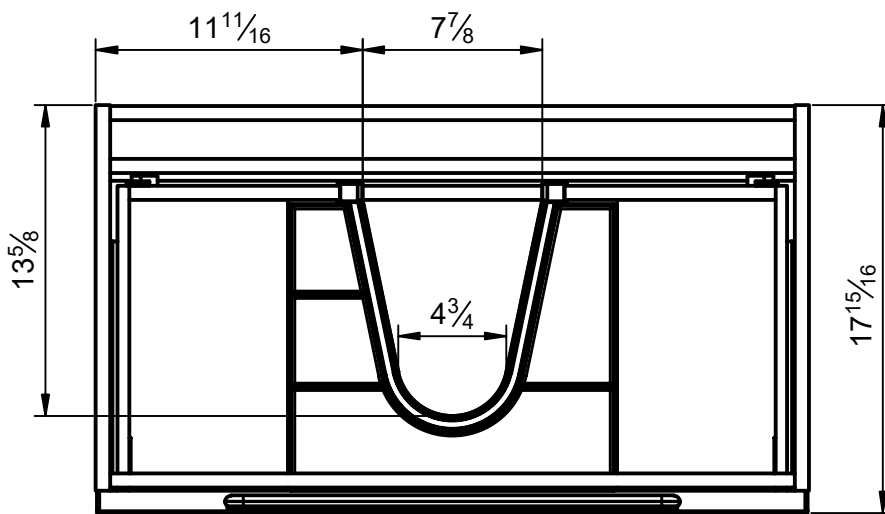

Mueble 2 cajones / 2 drawers vanity · 32