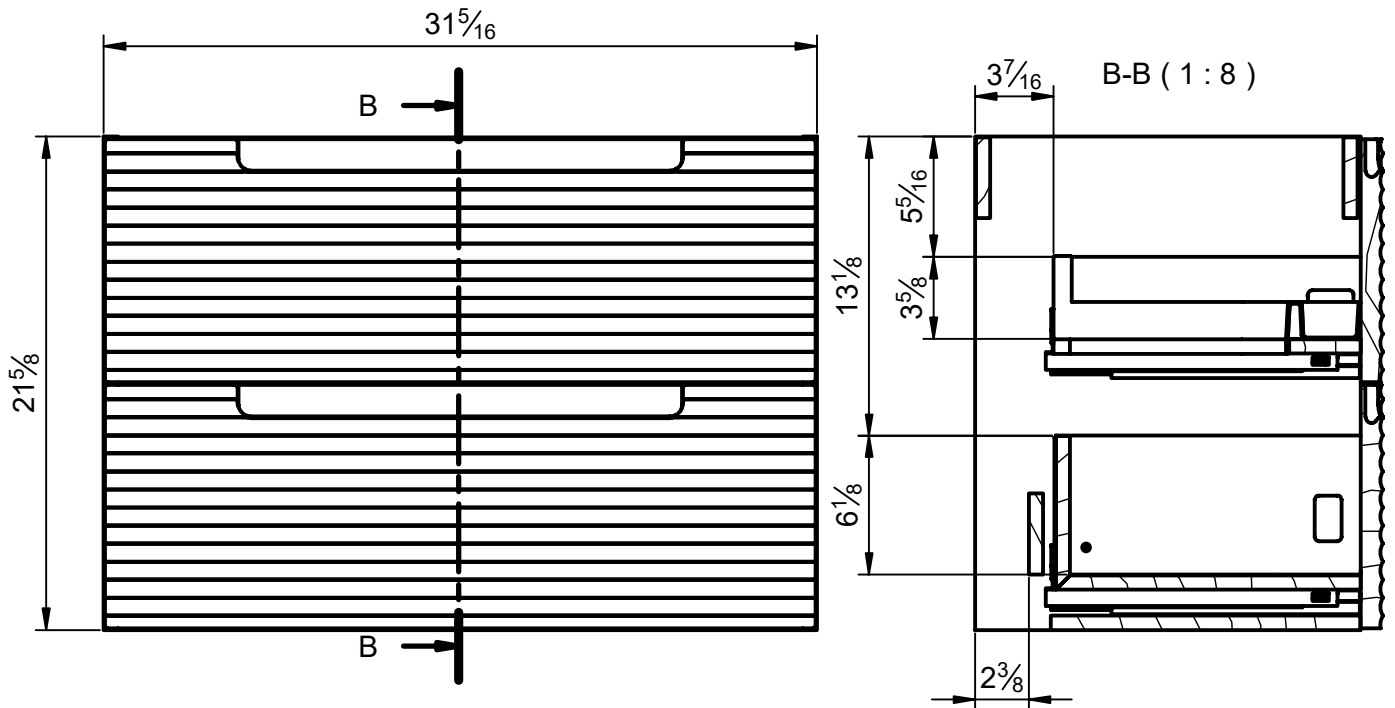

Mueble 2 cajones / 2 drawers vanity · 32