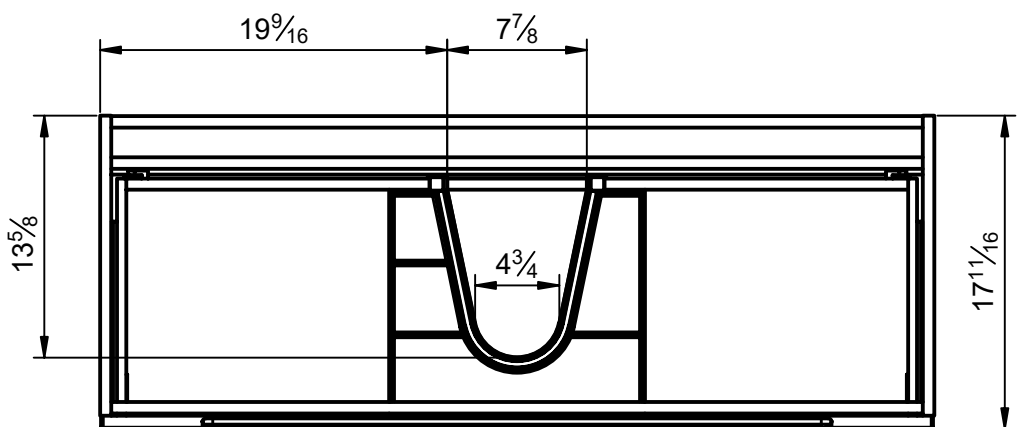

B-B ( 1 : 10 )

Mueble 2 cajones / 2 drawers vanity -40 L

B-B ( 1 : 10 )

Mueble 2 cajones / 2 drawers vanity · 48 2Drw 1s

Mueble 2 cajones / 2 drawers vanity · 48 2Drw 2s

Mueble 2 cajones / 2 drawers vanity · 48 2Drw R