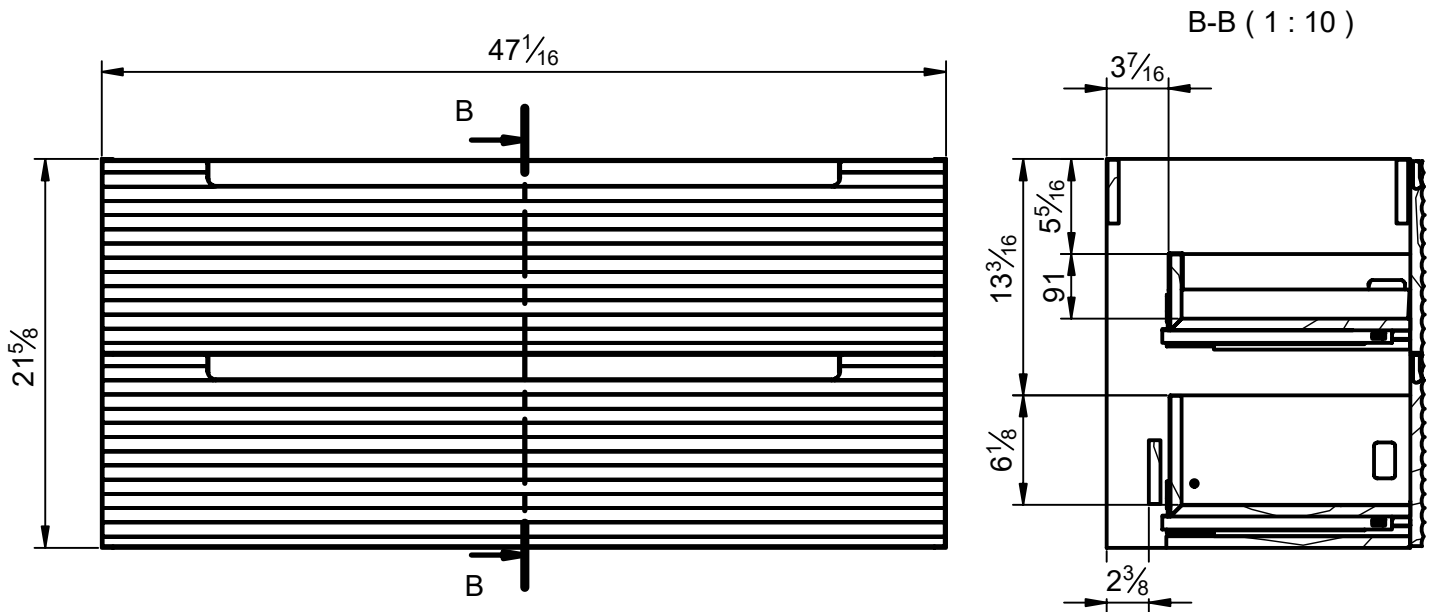

B-B ( 1 : 10 )

Mueble 2 cajones / 2 drawers vanity -40 L

B-B ( 1 : 10 )

Mueble 2 cajones / 2 drawers vanity · 48 2Drw 1s

Mueble 2 cajones / 2 drawers vanity · 48 2Drw 2s

Mueble 2 cajones / 2 drawers vanity · 48 2Drw R