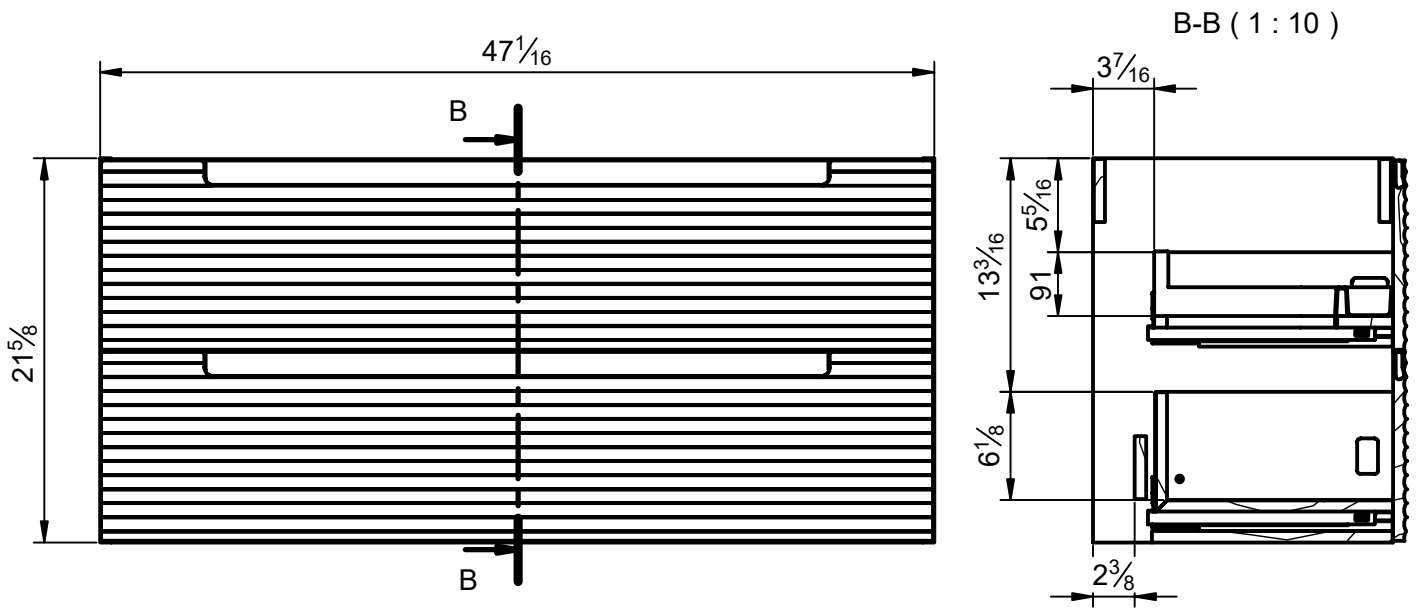

B-B ( 1 : 10 )

Mueble 2 cajones / 2 drawers vanity -40 L

B-B ( 1 : 10 )

Mueble 2 cajones / 2 drawers vanity · 48 2Drw 1s

Mueble 2 cajones / 2 drawers vanity · 48 2Drw 2s

Mueble 2 cajones / 2 drawers vanity · 48 2Drw R