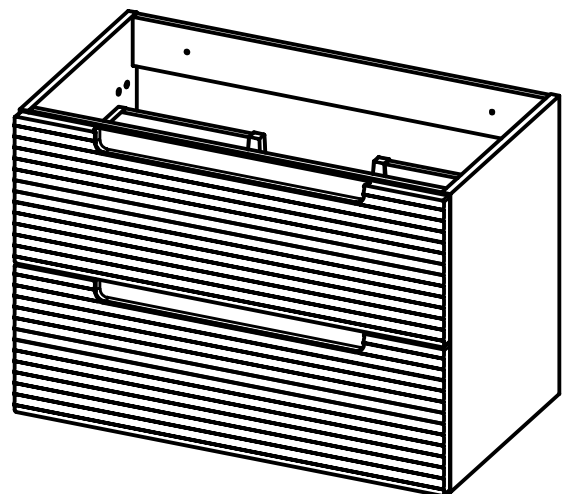

Mueble 2 cajones / 2 drawers vanity · 32