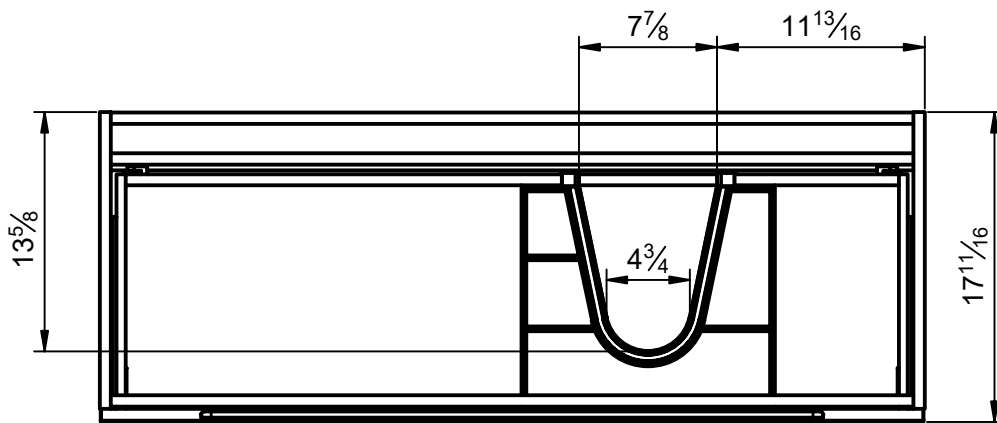

B-B ( 1 : 10 )

Mueble 2 cajones / 2 drawers vanity -40 L

B-B ( 1 : 10 )

Mueble 2 cajones / 2 drawers vanity · 48 2Drw 1s

Mueble 2 cajones / 2 drawers vanity · 48 2Drw 2s

Mueble 2 cajones / 2 drawers vanity · 48 2Drw R