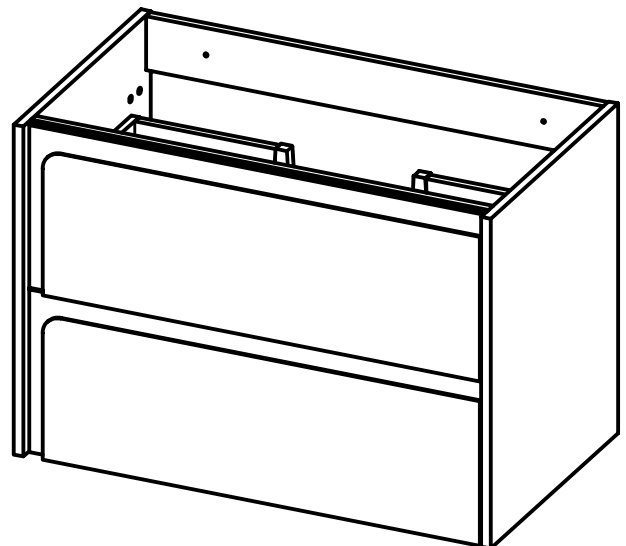

Mueble 2 cajones / 2 drawers vanity · 32