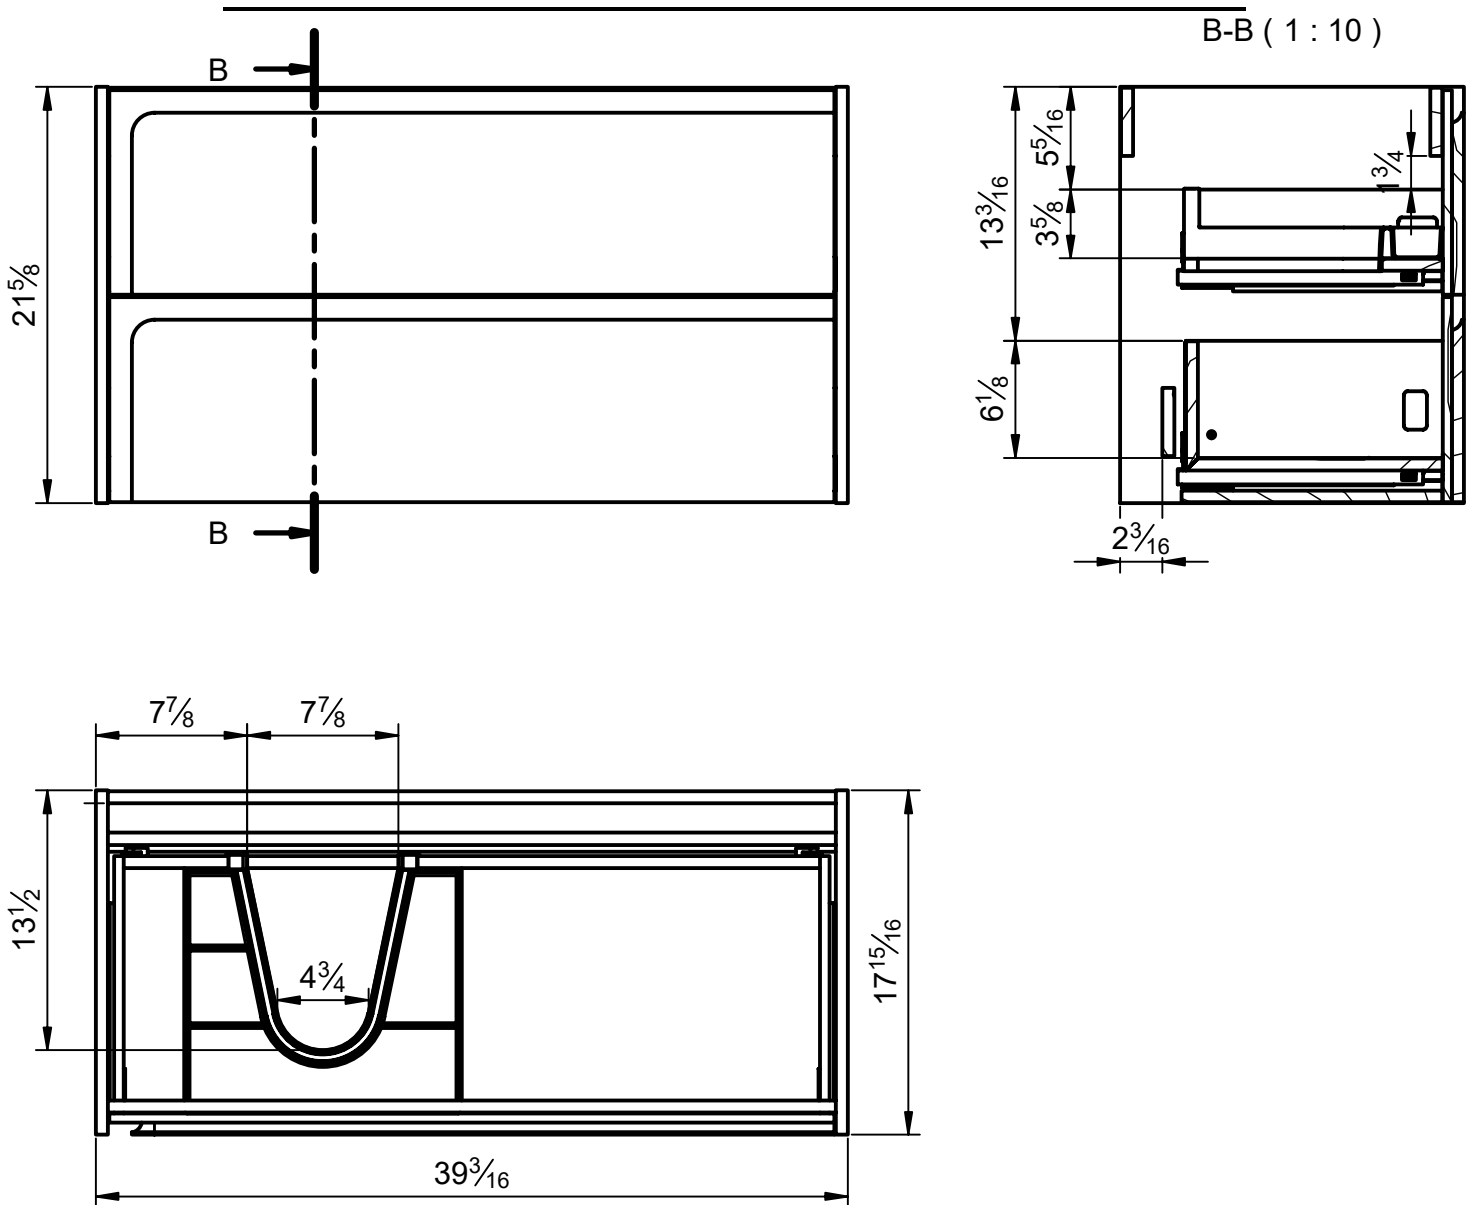

Mueble 2 cajones / 2 drawers vanity · 40 L