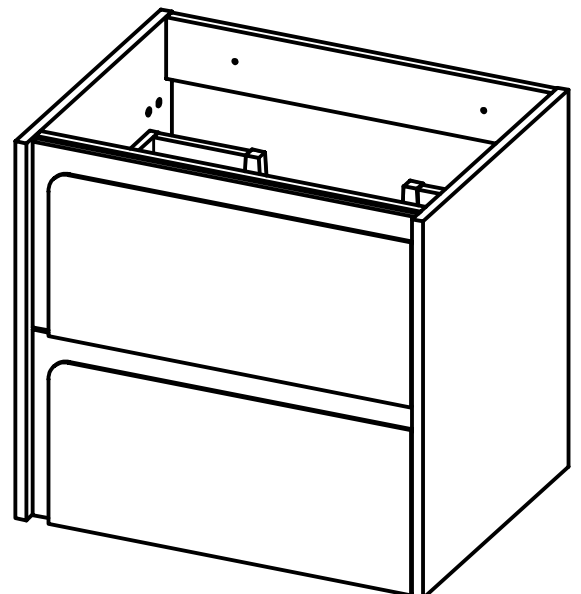

Mueble 2 cajones / 2 drawers vanity · 24

B-B (1 : 8)