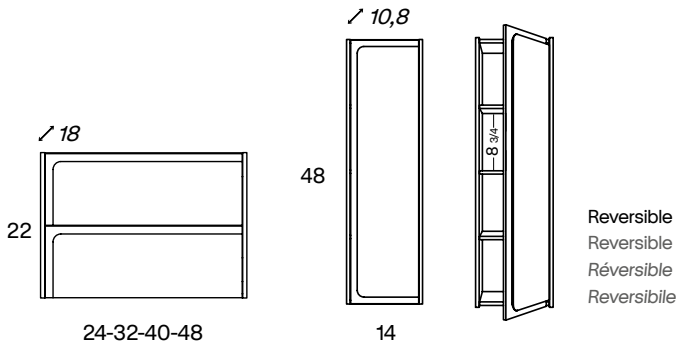

Opciones / Options / Options / Opzioni