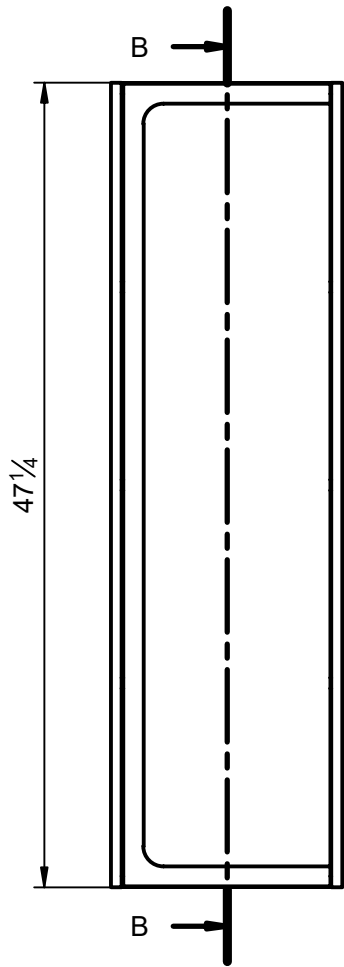

Corps: Panneau aggloméré mélaminé 5/8"
 Façades: Panneau aggloméré mélaminé 1/2"
 + MDF 3/4"
 Finition: Laqué mat et mélaminé
 Fixation: Scarpi 4

Lato: Realizzato in pannello di particelle da 5/8"
 Frontale: Realizzato in pannello di particelle da 1/2"
 + MDF 3/4"
 Finitura: Laccato opaco e laminato
 Gancio: Scarpi 4

Mueble 2 cajones / 2 drawers vanity · 24

B-B (1 : 8)

Mueble 2 cajones / 2 drawers vanity · 32

Mueble 2 cajones / 2 drawers vanity · 40

B-B (1 : 10)

Mueble 2 cajones / 2 drawers vanity · 40 R

Mueble 2 cajones / 2 drawers vanity · 40 L

Mueble 2 cajones / 2 drawers vanity · 48 2Drw 1s.

Mueble 2 cajones / 2 drawers vanity · 48 2Drw 2s.

Mueble 2 cajones / 2 drawers vanity · 48 2Drw R

Mueble 2 cajones / 2 drawers vanity - 48 2Drw L

Columna / Tall unit

B-B (1:10)

REVERSIBLE