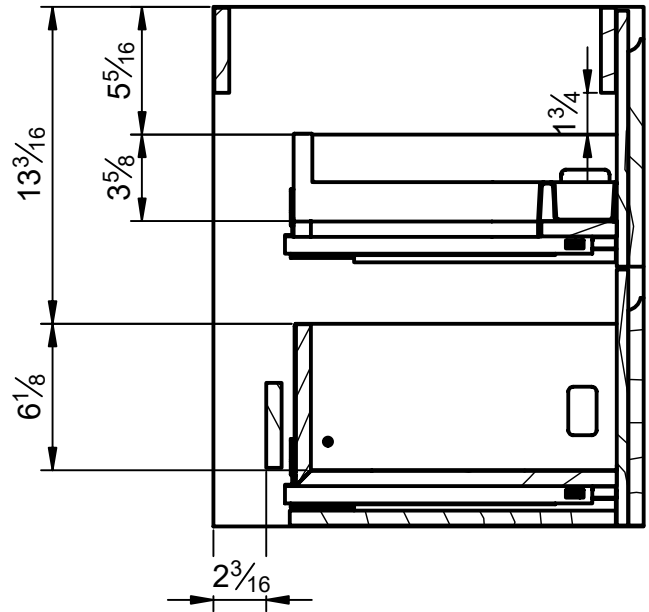

Corps: Panneau aggloméré mélaminé 5/8"
 Façades: Panneau aggloméré mélaminé 1/2"
 + MDF 3/4"
 Finition: Laqué mat et mélaminé
 Fixation: Scarpi 4

Lato: Realizzato in pannello di particelle da 5/8"
 Frontale: Realizzato in pannello di particelle da 1/2"
 + MDF 3/4"
 Finitura: Laccato opaco e laminato
 Gancio: Scarpi 4

Mueble 2 cajones / 2 drawers vanity · 24

B-B (1 : 8)

Mueble 2 cajones / 2 drawers vanity · 32

Mueble 2 cajones / 2 drawers vanity · 40

B-B (1 : 10)

Mueble 2 cajones / 2 drawers vanity · 40 R

Mueble 2 cajones / 2 drawers vanity · 40 L