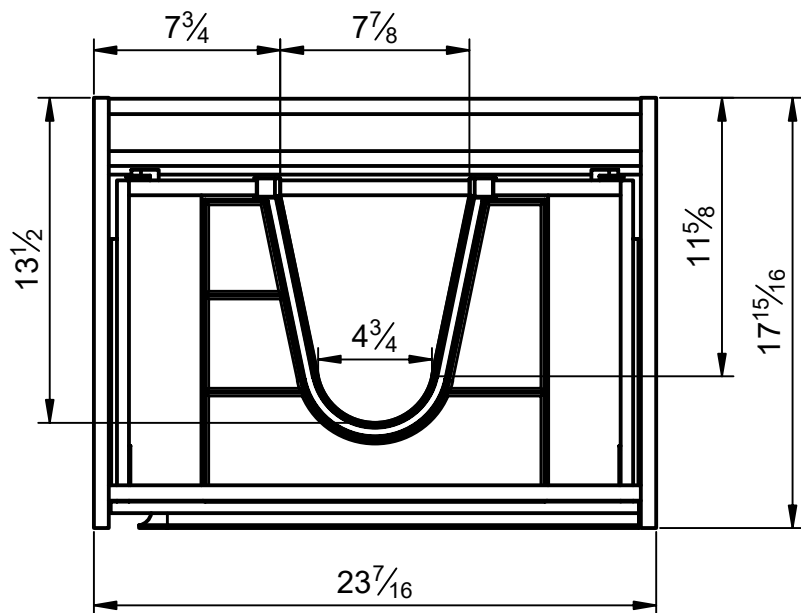

Mueble 2 cajones / 2 drawers vanity · 24

B-B (1 : 8)