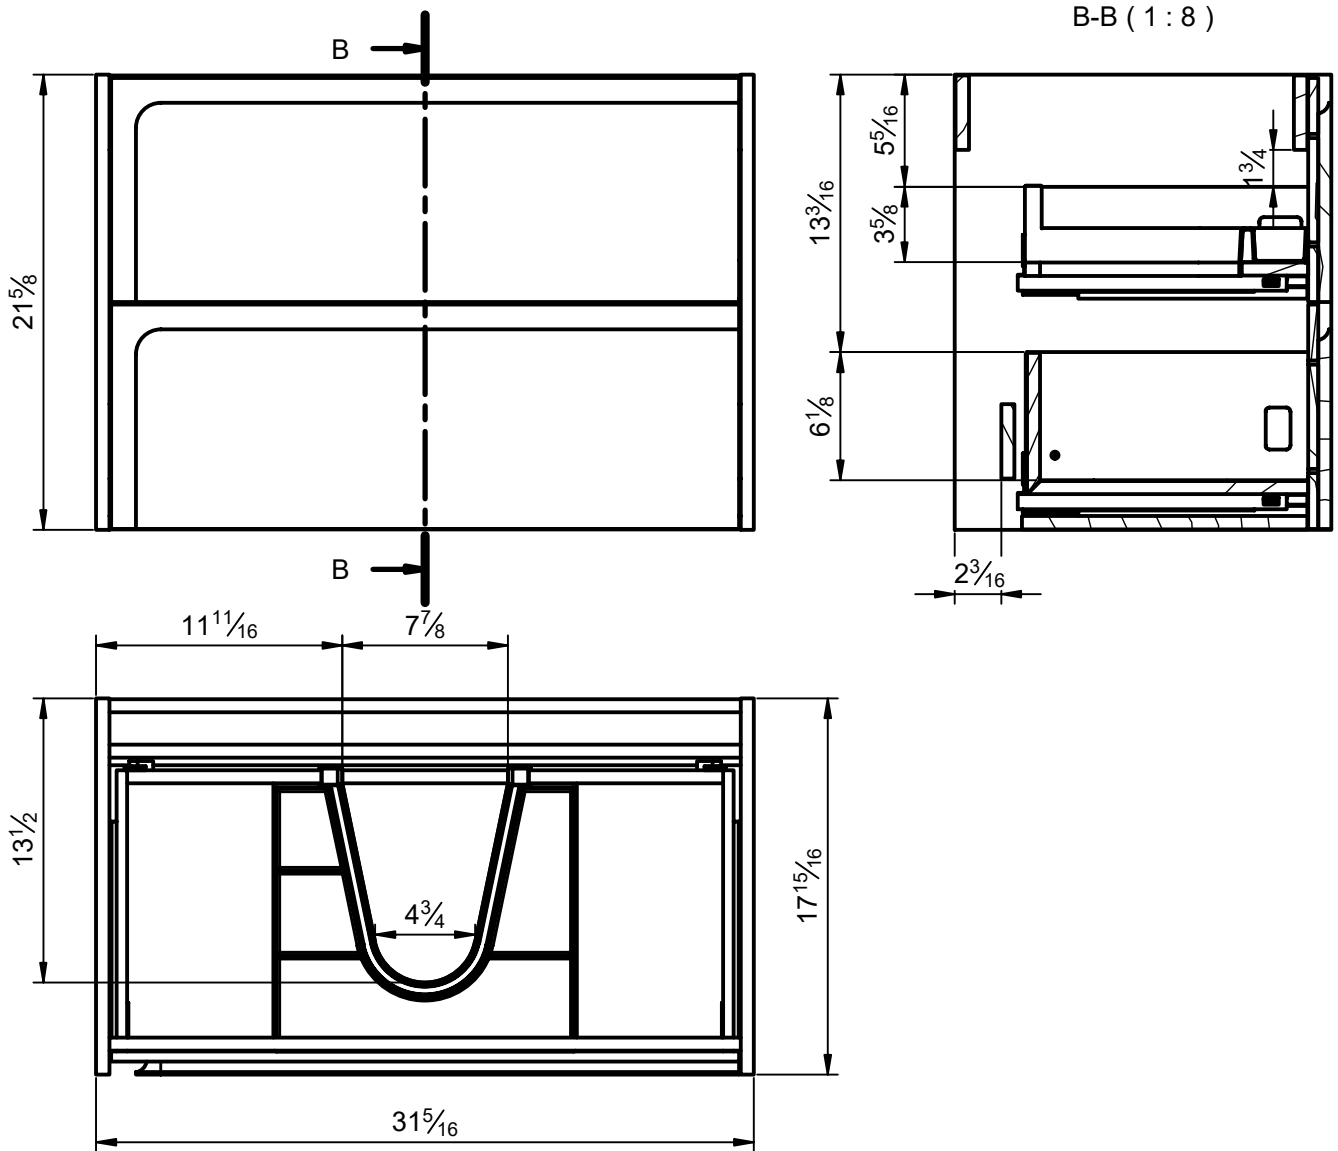

Mueble 2 cajones / 2 drawers vanity · 32