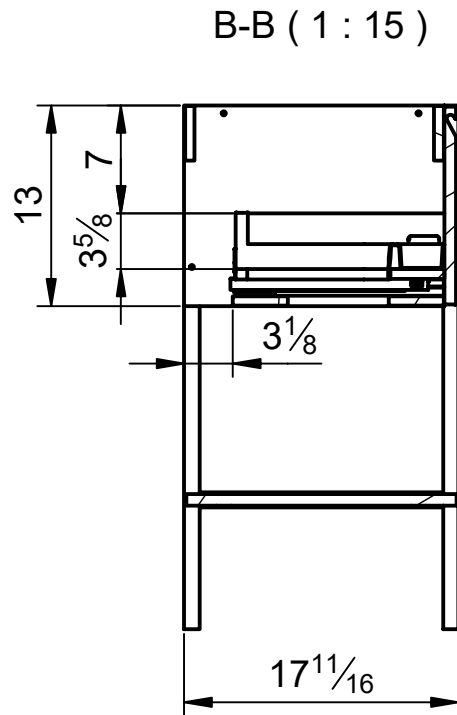

Mueble 1 cajón/1 balda - 1 drawer/1shelf vanity · 32