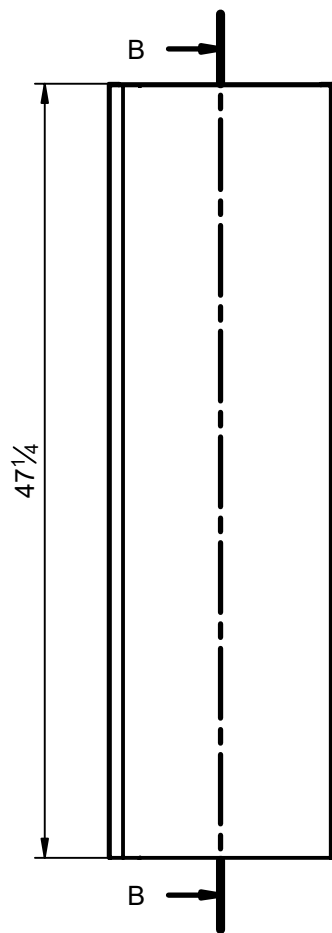

Costados: Fabricado en tablero de partículas de 5/8"
Frentes: MDF 3/4" (tirador lacado) / Tablero de partículas de 3/4" (tirador en nogal)
Acabado: Lacado mate y laminado
Colgador: Scarpi 4

Sides: 5/8" laminate particle board
Fronts: 3/4" MDF (lacquered handle) / 3/4" particle board (natural walnut wood handle)
Finish: Matt lacquered and laminated
Hanger: Scarpi 4

Corps: Panneau aggloméré mélaminé 16mm
Façades: MDF 3/4" (poignée laquée) / Panneau aggloméré mélaminé 3/4" (poignée en noyer)
Finition: Laqué mat et mélaminé
Fixation: Scarpi 4

Lato: Realizzato in pannello di particelle da 5/8"
Frontale: MDF da 3/4" (maniglia laccata) / Pannello di particelle da 3/4" (maniglia in noce)
Finitura: Laccato opaco e laminato
Gancio: Scarpi 4

Mueble 2 cajones / 2 drawers vanity · 48 2s / twin

Mueble 2 cajones / 2 drawers vanity · 48 R

Mueble 2 cajones / 2 drawers vanity · 48 L

Columna / Tall unit

B-B (1:10)

REVERSIBLE