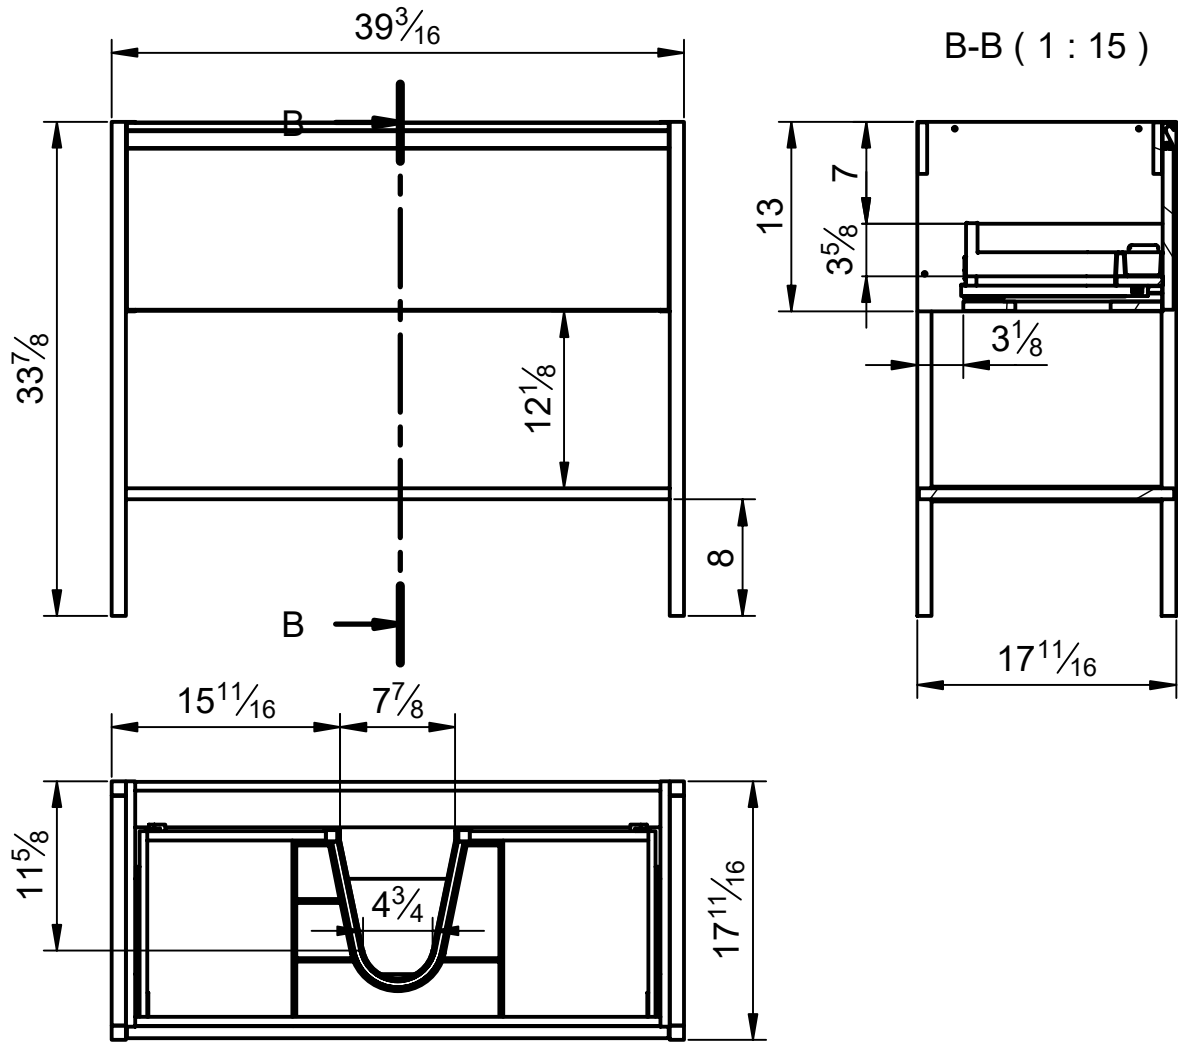

Mueble 1 cajón/1 balda - 1 drawer/1shelf vanity · 40