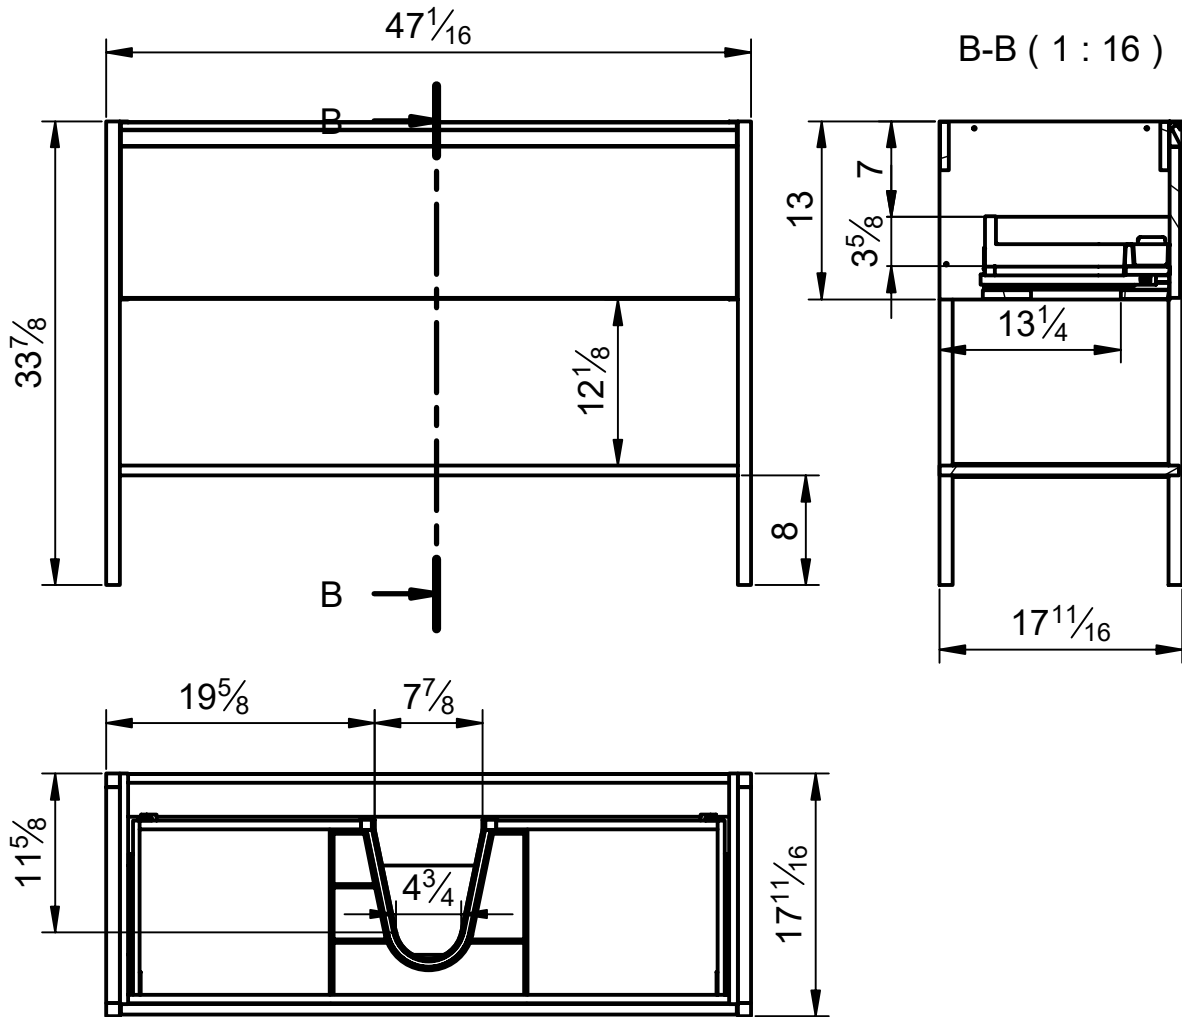

Corps: Panneau aggloméré mélaminé 16mm
Façades: MDF 3/4" (poignée laquée) / Panneau aggloméré mélaminé 3/4" (poignée en noyer)
Finition: Laqué mat et mélaminé
Fixation: Scarpi 4

Lato: Realizzato in pannello di particelle da 5/8"
Frontale: MDF da 3/4" (maniglia laccata) / Pannello di particelle da 3/4" (maniglia in noce)
Finitura: Laccato opaco e laminato
Gancio: Scarpi 4

Mueble 1 cajón/1 balda - 1 drawer/1shelf vanity · 32

Mueble 1 cajón/1 balda - 1 drawer/1shelf vanity · 40

Mueble 1 cajón/1 balda - 1 drawer/1shelf vanity · 48

Mueble 1 cajón/1 balda - 1 drawer/1shelf vanity · 48 2s / twin