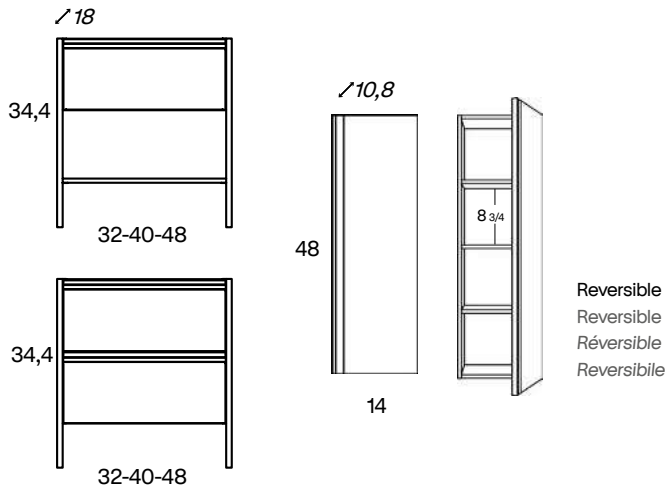

Opciones / Options / Options / Opzioni