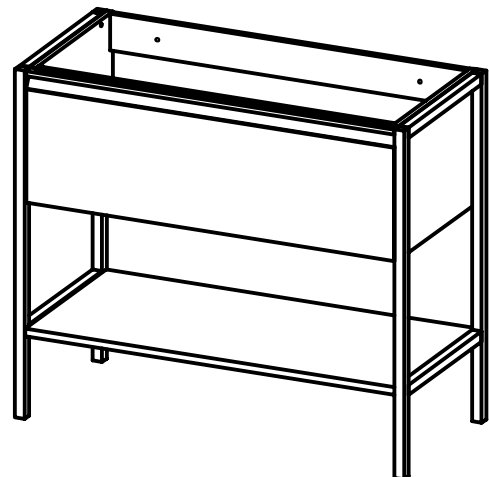

Costados: Fabricado en tablero de partículas de 5/8"
Frentes: MDF 3/4" (tirador lacado) / Tablero de partículas de 3/4" (tirador en nogal)
Acabado: Lacado mate y laminado
Colgador: Scarpi 4

Sides: 5/8" laminate particle board
Fronts: 3/4" MDF (lacquered handle) / 3/4" particle board (natural walnut wood handle)
Finish: Matt lacquered and laminated
Hanger: Scarpi 4

Corps: Panneau aggloméré mélaminé 16mm
Façades: MDF 3/4" (poignée laquée) / Panneau aggloméré mélaminé 3/4" (poignée en noyer)
Finition: Laqué mat et mélaminé
Fixation: Scarpi 4

Lato: Realizzato in pannello di particelle da 5/8"
Frontale: MDF da 3/4" (maniglia laccata) / Pannello di particelle da 3/4" (maniglia in noce)
Finitura: Laccato opaco e laminato
Gancio: Scarpi 4

Mueble 1 cajón/1 balda - 1 drawer/1shelf vanity · 32

Mueble 1 cajón/1 balda - 1 drawer/1shelf vanity · 40

Mueble 1 cajón/1 balda - 1 drawer/1shelf vanity · 48

Mueble 1 cajón/1 balda - 1 drawer/1shelf vanity · 48 2s / twin