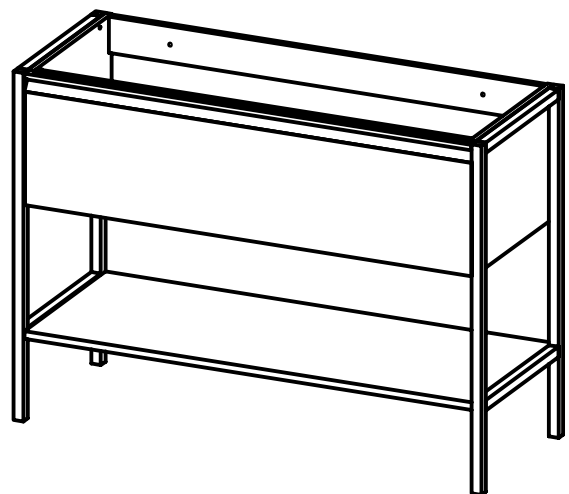

Costados: Fabricado en tablero de partículas de 5/8"
Frentes: MDF 3/4" (tirador lacado) / Tablero de partículas de 3/4" (tirador en nogal)
Acabado: Lacado mate y laminado
Colgador: Scarpi 4

Sides: 5/8" laminate particle board
Fronts: 3/4" MDF (lacquered handle) / 3/4" particle board (natural walnut wood handle)
Finish: Matt lacquered and laminated
Hanger: Scarpi 4

Corps: Panneau aggloméré mélaminé 16mm
Façades: MDF 3/4" (poignée laquée) / Panneau aggloméré mélaminé 3/4" (poignée en noyer)
Finition: Laqué mat et mélaminé
Fixation: Scarpi 4

Lato: Realizzato in pannello di particelle da 5/8"
Frontale: MDF da 3/4" (maniglia laccata) / Pannello di particelle da 3/4" (maniglia in noce)
Finitura: Laccato opaco e laminato
Gancio: Scarpi 4

Mueble 1 cajón/1 balda - 1 drawer/1shelf vanity · 32

Mueble 1 cajón/1 balda - 1 drawer/1shelf vanity · 40

Mueble 1 cajón/1 balda - 1 drawer/1shelf vanity · 48

Mueble 1 cajón/1 balda - 1 drawer/1shelf vanity · 48 2s / twin