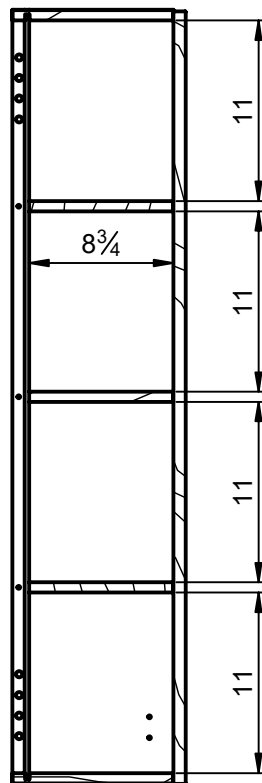

Costados: Fabricado en tablero de partículas de 5/8"
Frentes: MDF 3/4" (tirador lacado) / Tablero de partículas de 3/4" (tirador en nogal)
Acabado: Lacado mate y laminado
Colgador: Scarpi 4

Sides: 5/8" laminate particle board
Fronts: 3/4" MDF (lacquered handle) / 3/4" particle board (natural walnut wood handle)
Finish: Matt lacquered and laminated
Hanger: Scarpi 4

Mueble 1 cajón/1 balda - 1 drawer/1shelf vanity · 32

Mueble 1 cajón/1 balda - 1 drawer/1shelf vanity · 40

Mueble 1 cajón/1 balda - 1 drawer/1shelf vanity · 48

Mueble 1 cajón/1 balda - 1 drawer/1shelf vanity · 48 2s / twin

Mueble 1 cajón/1 balda - 1 drawer/1shelf vanity · 48 R

Mueble 1 cajón/1 balda - 1 drawer/1shelf vanity · 48 L

Mueble 2 cajones / 2 drawers vanity · 32

Mueble 2 cajones / 2 drawers vanity · 40

Mueble 2 cajones / 2 drawers vanity · 48

Mueble 2 cajones / 2 drawers vanity · 48 2s / twin

Mueble 2 cajones / 2 drawers vanity · 48 R

Mueble 2 cajones / 2 drawers vanity · 48 L

Columna / Tall unit

B-B (1:10)

REVERSIBLE