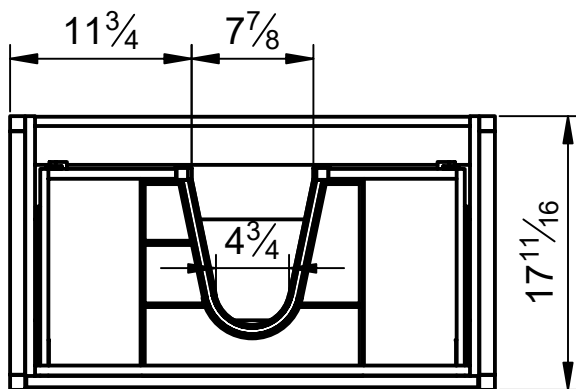

Mueble 1 cajón/1 balda - 1 drawer/1shelf vanity · 32