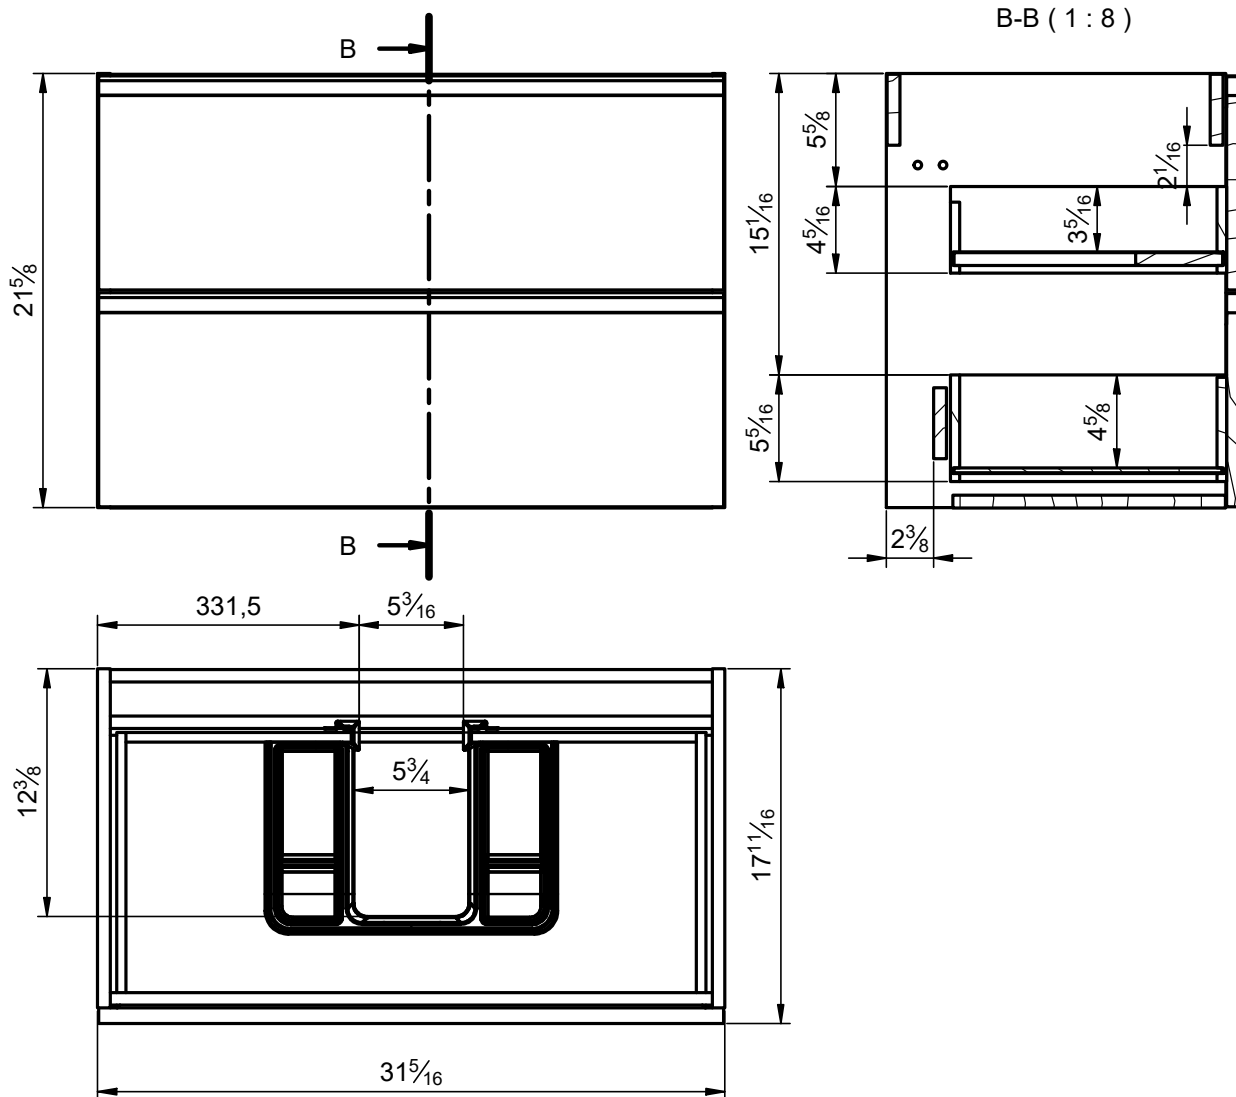

Mueble 2 cajones / Vanity 2 drawers · 32