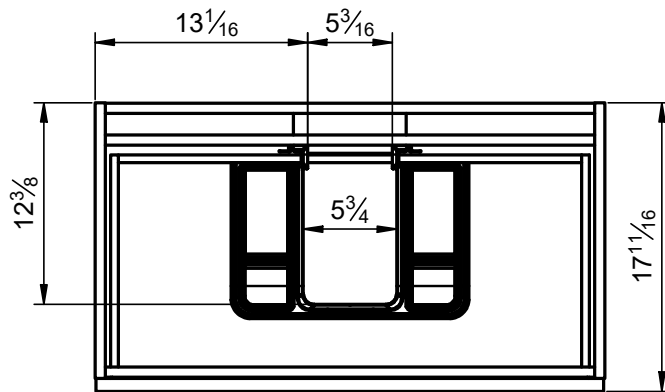

## Mueble 2 cajones / 2 drawers vanity · 48

Mueble 2 cajones / 2 drawers vanity · 48 2s / twin

Mueble 2 cajones / 2 drawers vanity · 48 R

Mueble 2 cajones / 2 drawers vanity · 48 L

Mueble 2 cajones a suelo / 2 drawers floorstanding · 24

Mueble 2 cajones a suelo / 2 drawers floorstanding ·32

Mueble 2 cajones a suelo / 2 drawers floorstanding · 40 R

Mueble 2 cajones a suelo / 2 drawers floorstanding · 40 L

Mueble 3 cajones / 3 drawers floorstanding · 24