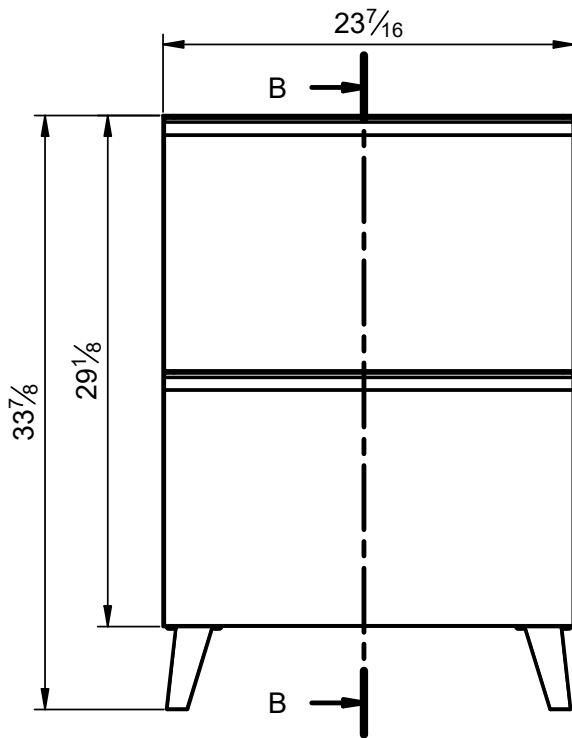

## Mueble 2 cajones / 2 drawers vanity · 48

Mueble 2 cajones / 2 drawers vanity · 48 2s / twin

Mueble 2 cajones / 2 drawers vanity · 48 R

Mueble 2 cajones / 2 drawers vanity · 48 L

Mueble 2 cajones a suelo / 2 drawers floorstanding · 24