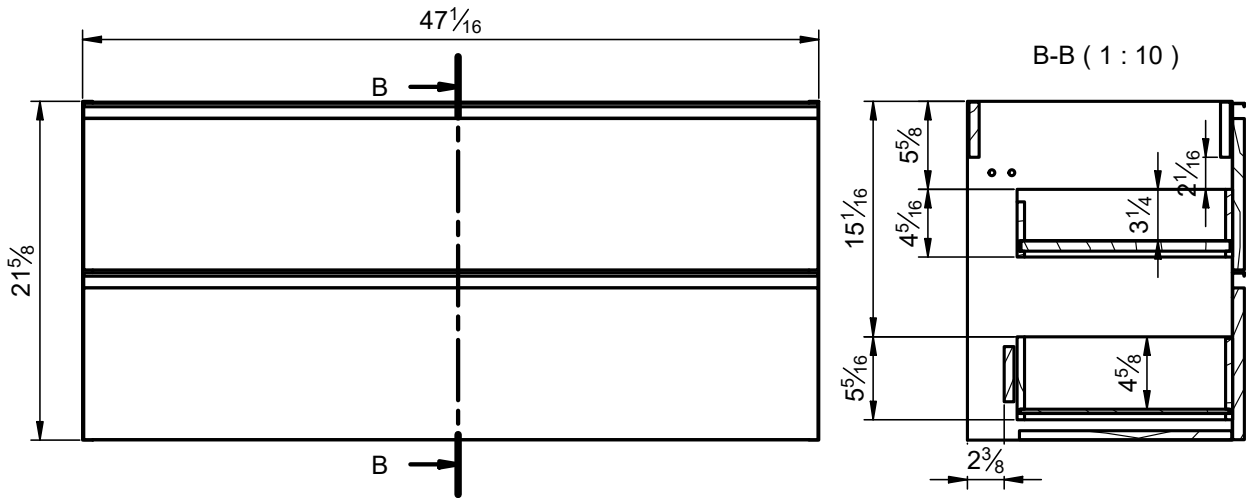

## Mueble 2 cajones / 2 drawers vanity · 48

Mueble 2 cajones / 2 drawers vanity · 48 2s / twin

Mueble 2 cajones / 2 drawers vanity · 48 R

Mueble 2 cajones / 2 drawers vanity · 48 L

Mueble 2 cajones a suelo / 2 drawers floorstanding · 24