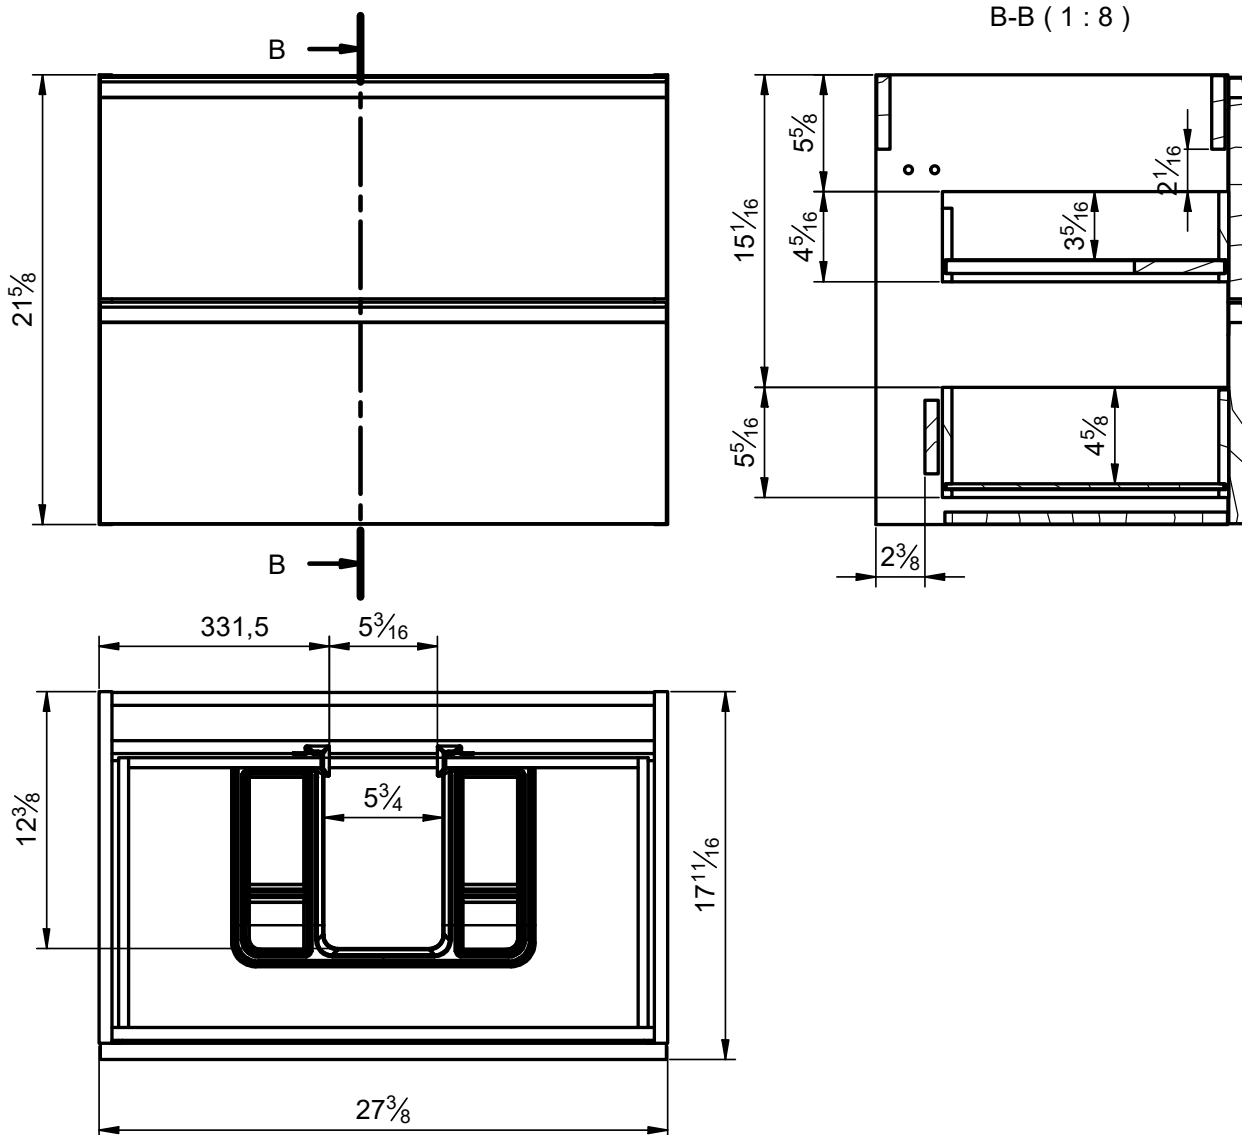

Mueble 2 cajones / Vanity 2 drawers · 28