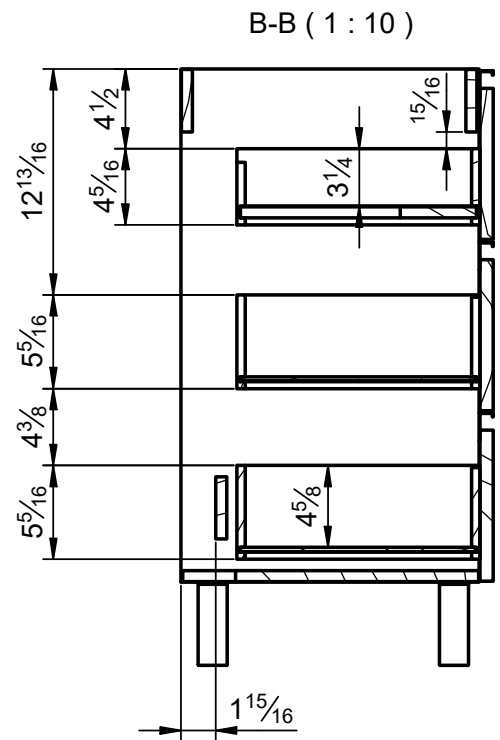

## Mueble 2 cajones / 2 drawers vanity · 48

Mueble 2 cajones / 2 drawers vanity · 48 2s / twin

Mueble 2 cajones / 2 drawers vanity · 48 R

Mueble 2 cajones / 2 drawers vanity · 48 L

Mueble 2 cajones a suelo / 2 drawers floorstanding · 24

Mueble 2 cajones a suelo / 2 drawers floorstanding ·32

Mueble 2 cajones a suelo / 2 drawers floorstanding · 40 R

Mueble 2 cajones a suelo / 2 drawers floorstanding · 40 L

Mueble 3 cajones / 3 drawers floorstanding · 24