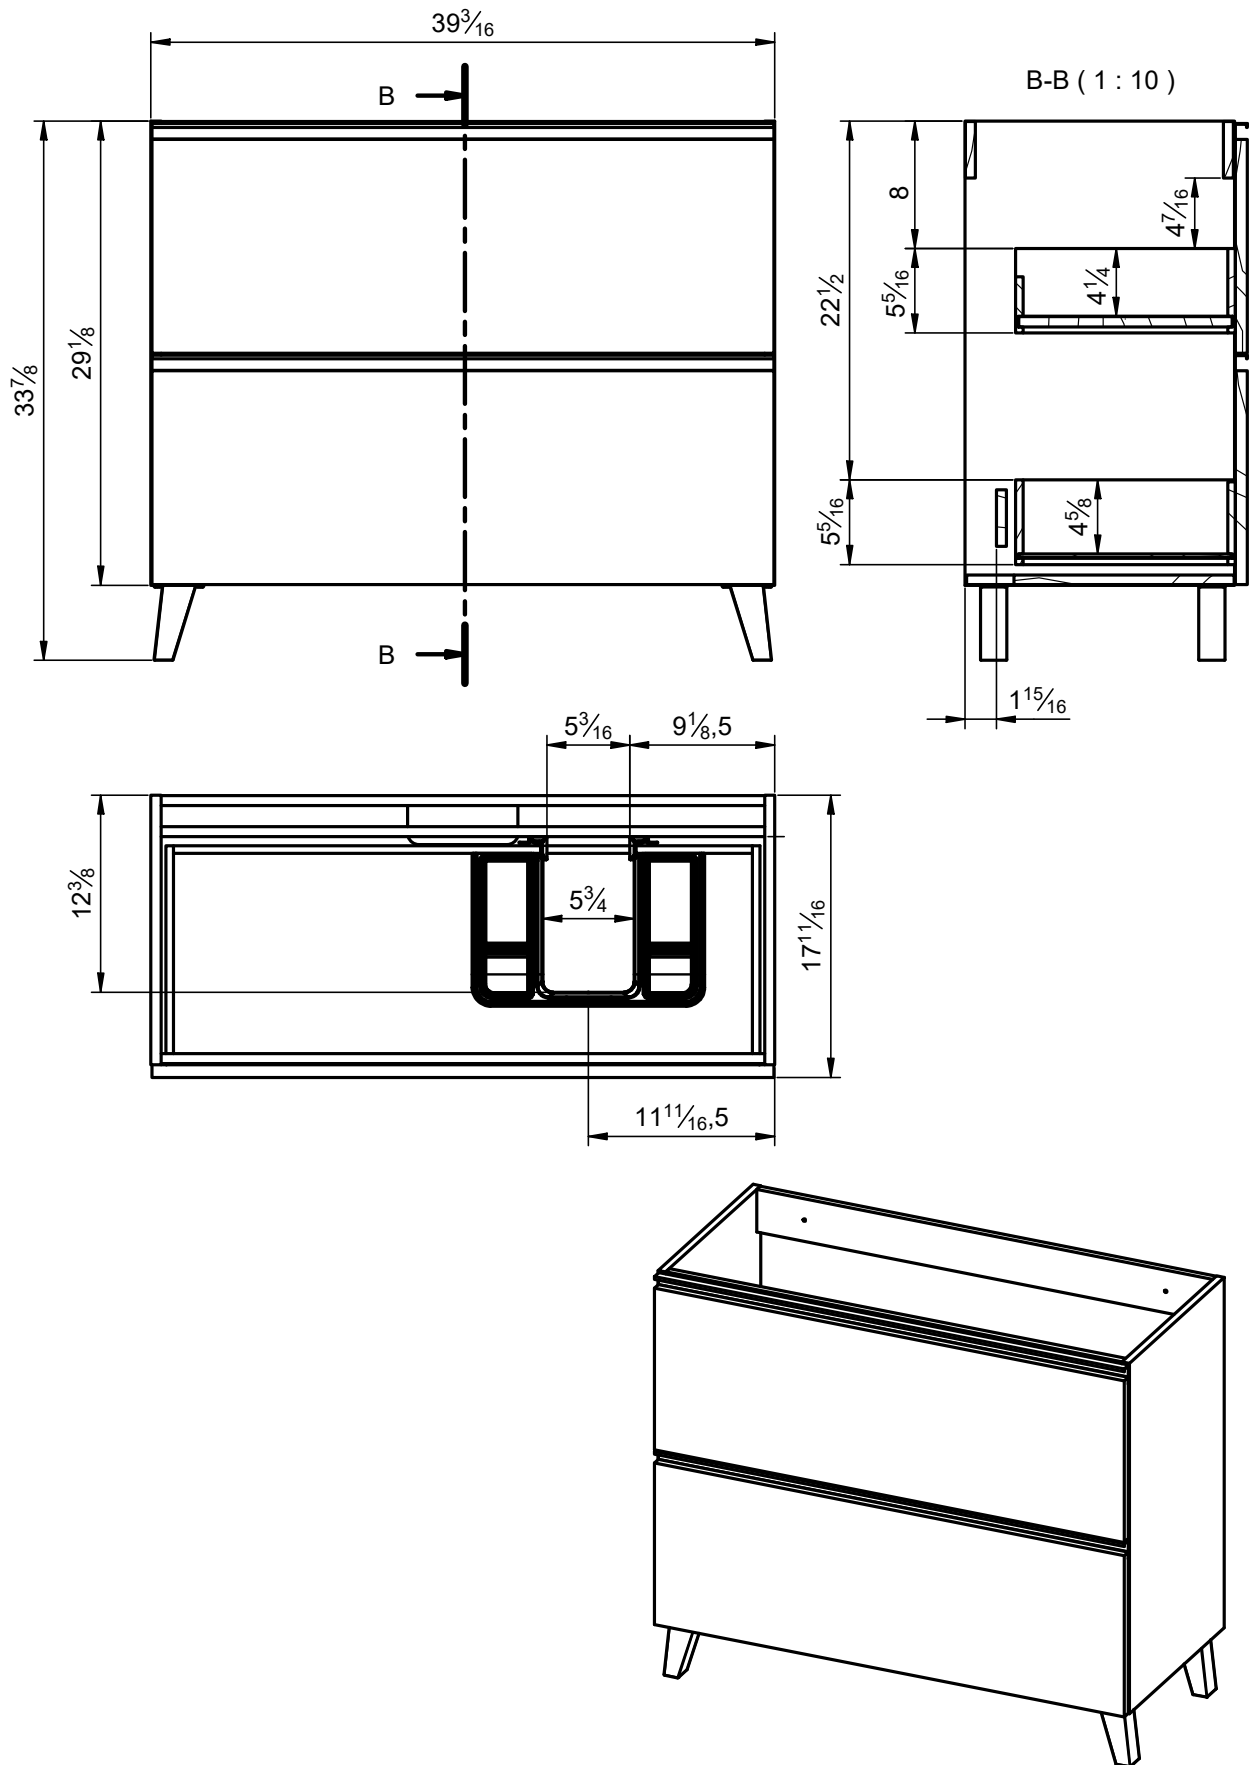

## Mueble 2 cajones / 2 drawers vanity · 48

Mueble 2 cajones / 2 drawers vanity · 48 2s / twin

Mueble 2 cajones / 2 drawers vanity · 48 R

Mueble 2 cajones / 2 drawers vanity · 48 L

Mueble 2 cajones a suelo / 2 drawers floorstanding · 24

Mueble 2 cajones a suelo / 2 drawers floorstanding ·32

Mueble 2 cajones a suelo / 2 drawers floorstanding · 40 R

Mueble 2 cajones a suelo / 2 drawers floorstanding · 40 L

Mueble 3 cajones / 3 drawers floorstanding · 24