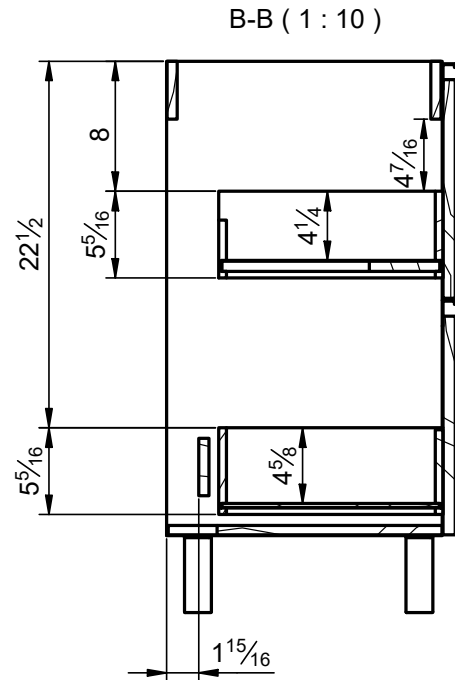

B-B ( 1 : 10 )

Mueble 2 cajones / 2 drawers vanity · 40 R

Mueble 2 cajones / 2 drawers vanity · 40 L

## Mueble 2 cajones / 2 drawers vanity · 48

Mueble 2 cajones / 2 drawers vanity · 48 2s / twin

Mueble 2 cajones / 2 drawers vanity · 48 R

Mueble 2 cajones / 2 drawers vanity · 48 L

Mueble 2 cajones a suelo / 2 drawers floorstanding · 24

Mueble 2 cajones a suelo / 2 drawers floorstanding ·32

Mueble 2 cajones a suelo / 2 drawers floorstanding · 40 R

Mueble 2 cajones a suelo / 2 drawers floorstanding · 40 L

Mueble 3 cajones / 3 drawers floorstanding · 24