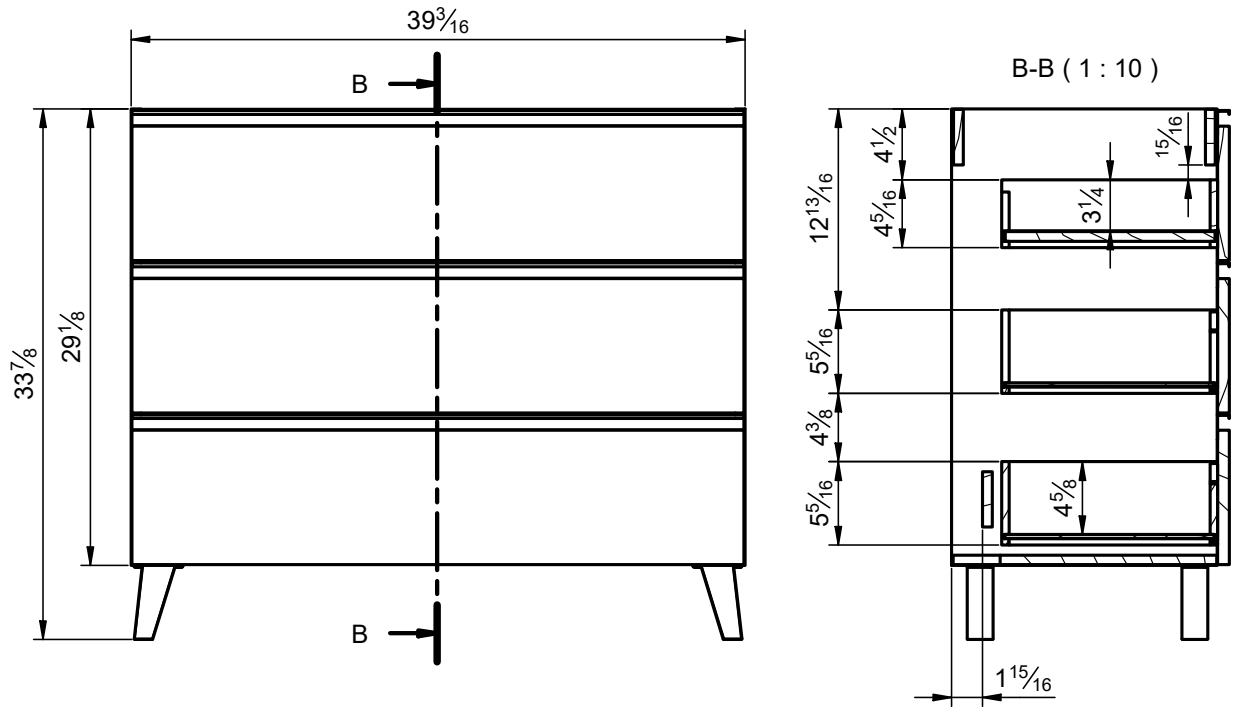

Mueble 2 cajones a suelo / 2 drawers floorstanding ·32

Mueble 2 cajones a suelo / 2 drawers floorstanding · 40 R

Mueble 2 cajones a suelo / 2 drawers floorstanding · 40 L

Mueble 3 cajones / 3 drawers floorstanding · 24

Mueble 3 cajones / 3 drawers floorstanding · 32

Mueble 3 cajones / 3 drawers floorstanding · 40

Mueble 3 cajones / 3 drawers floorstanding · 40 R

Mueble 3 cajones / 3 drawers floorstanding · 40 L

Columna / Tall unit