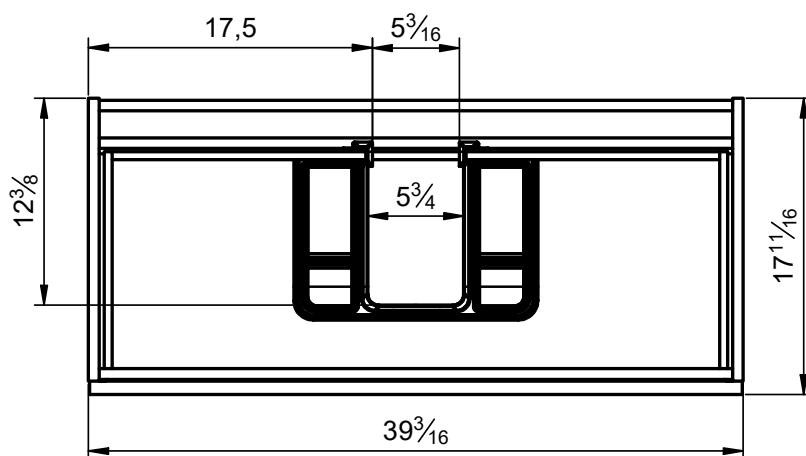

B-B ( 1 : 10 )

Mueble 2 cajones / 2 drawers vanity · 40 R

Mueble 2 cajones / 2 drawers vanity · 40 L