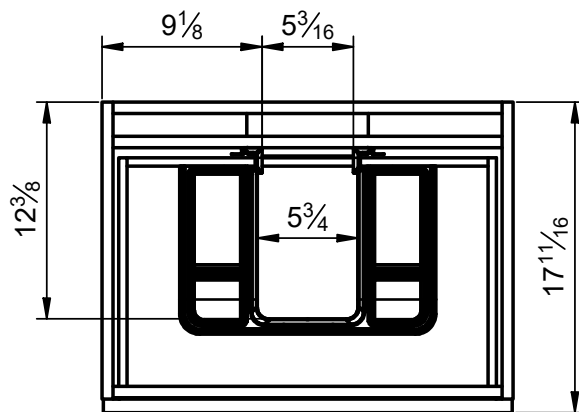

## Mueble 2 cajones / 2 drawers vanity · 48

Mueble 2 cajones / 2 drawers vanity · 48 2s / twin

Mueble 2 cajones / 2 drawers vanity · 48 R

Mueble 2 cajones / 2 drawers vanity · 48 L

Mueble 2 cajones a suelo / 2 drawers floorstanding · 24

Mueble 2 cajones a suelo / 2 drawers floorstanding ·32

Mueble 2 cajones a suelo / 2 drawers floorstanding · 40 R

Mueble 2 cajones a suelo / 2 drawers floorstanding · 40 L

Mueble 3 cajones / 3 drawers floorstanding · 24