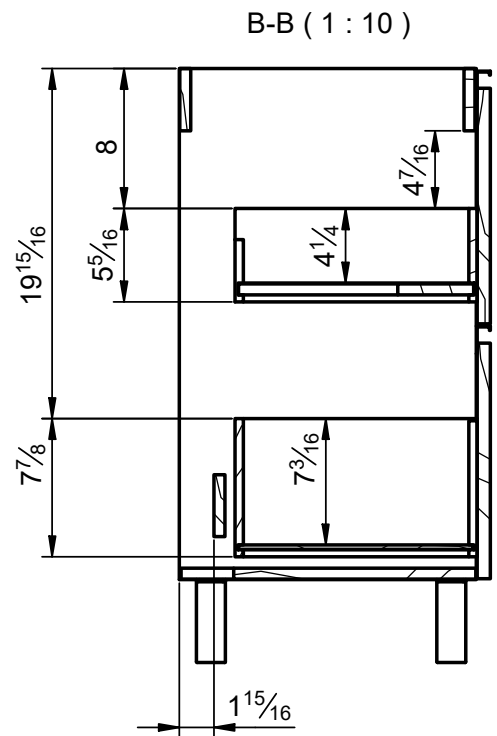

B-B ( 1 : 10 )

Mueble 2 cajones / 2 drawers vanity · 40 R

Mueble 2 cajones / 2 drawers vanity · 40 L

## Mueble 2 cajones / 2 drawers vanity · 48

Mueble 2 cajones / 2 drawers vanity · 48 2s / twin

Mueble 2 cajones / 2 drawers vanity · 48 R

Mueble 2 cajones / 2 drawers vanity · 48 L

Mueble 2 cajones a suelo / 2 drawers floorstanding · 24

Mueble 2 cajones a suelo / 2 drawers floorstanding ·32

Mueble 2 cajones a suelo / 2 drawers floorstanding · 40 R

Mueble 2 cajones a suelo / 2 drawers floorstanding · 40 L

Mueble 3 cajones / 3 drawers floorstanding · 24