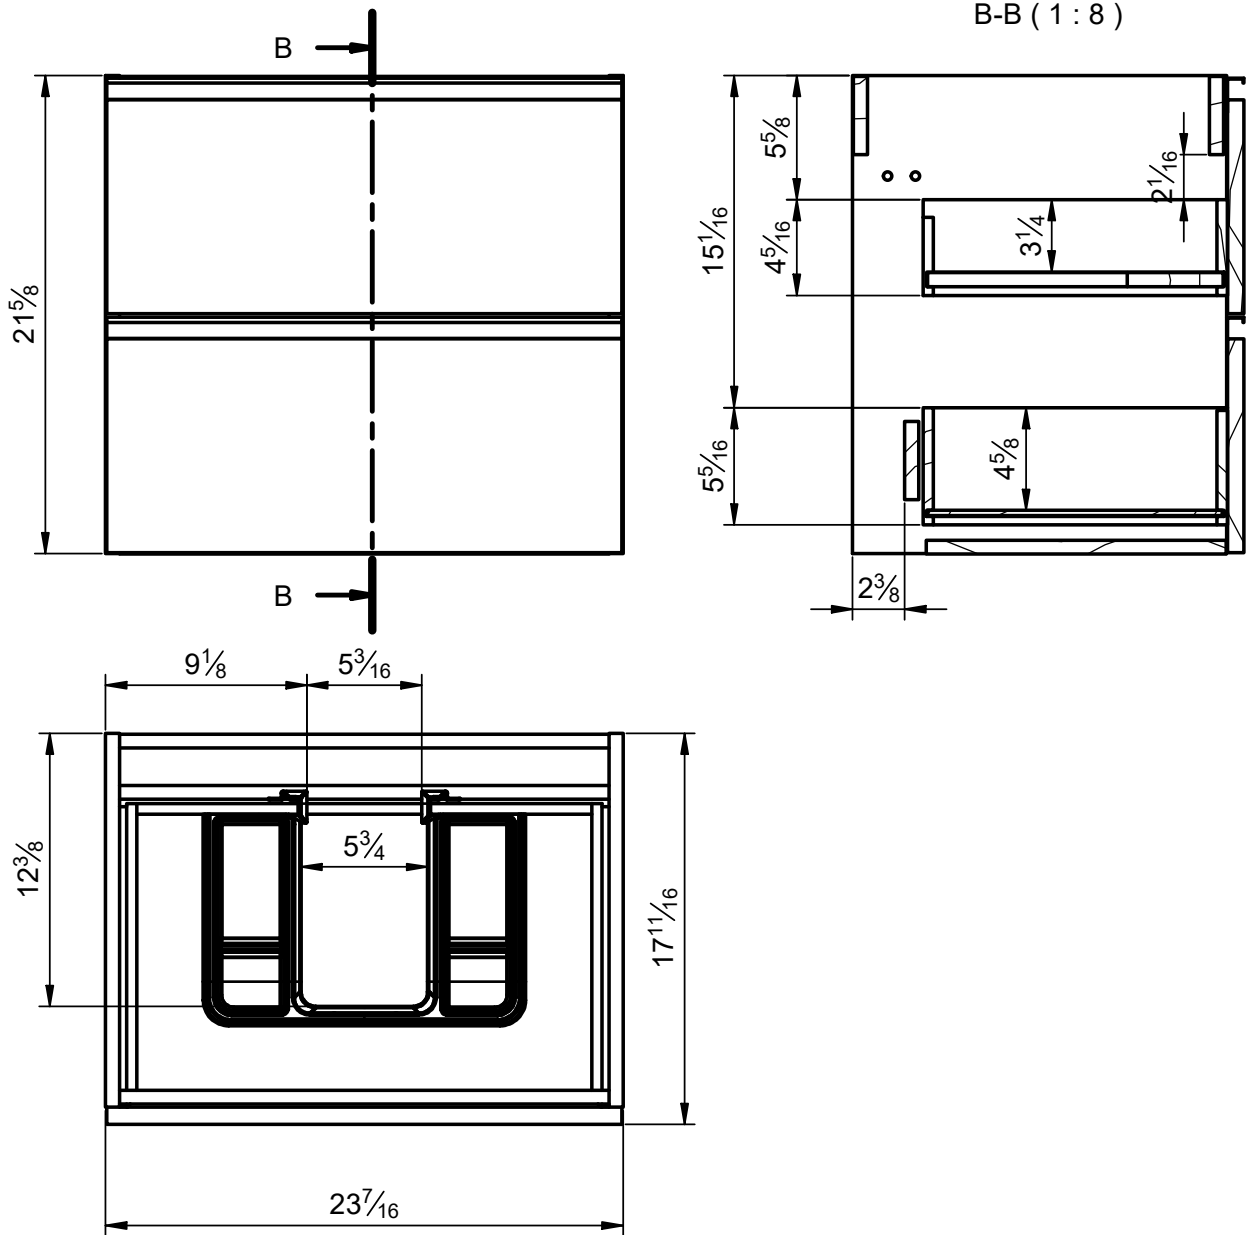

Mueble 2 cajones / Vanity 2 drawers · 24