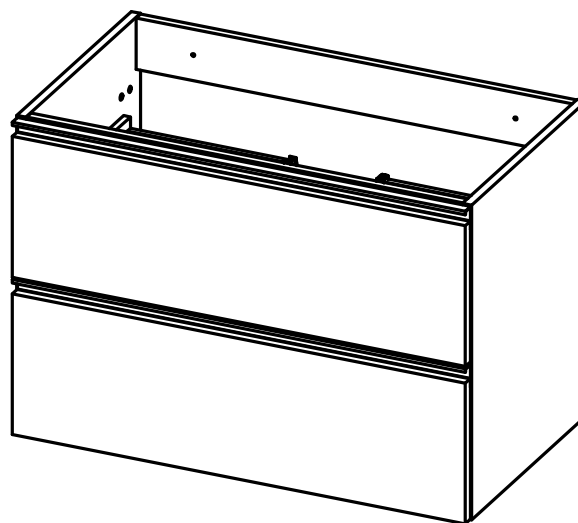

Mueble 2 cajones / Vanity 2 drawers · 32