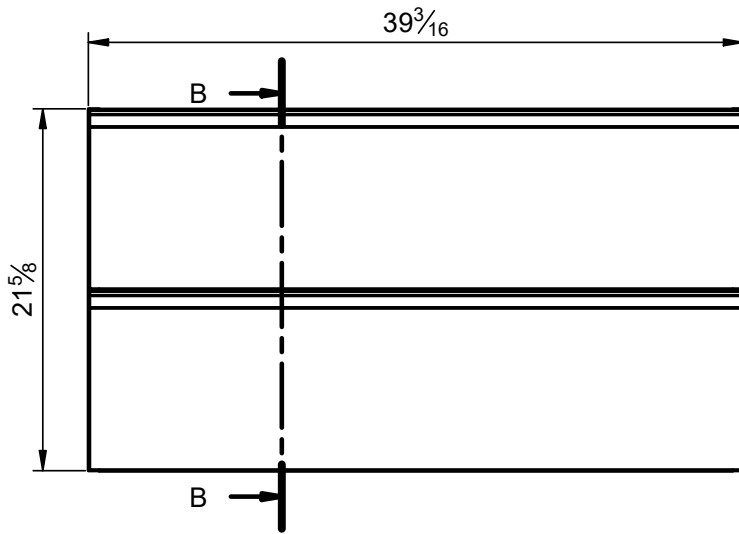

Mueble 2 cajones / 2 drawers vanity · 40 L