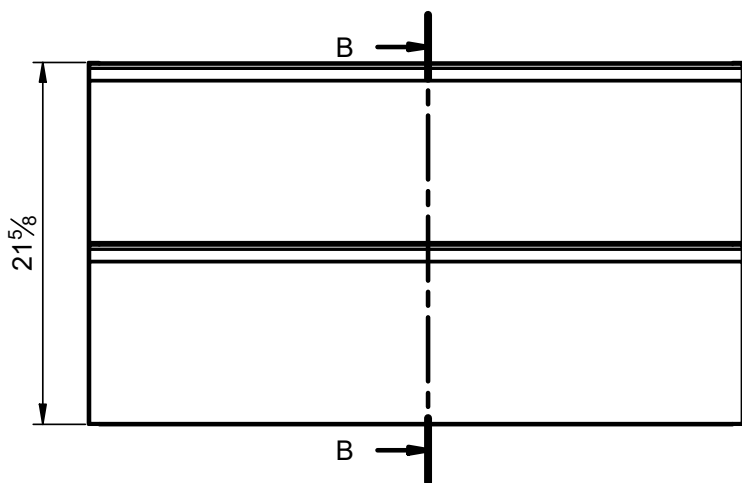

B-B ( 1 : 10 )

Mueble 2 cajones / 2 drawers vanity · 40 R

Mueble 2 cajones / 2 drawers vanity · 40 L