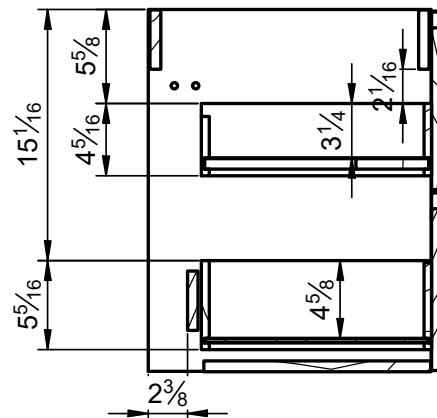

B-B ( 1 : 10 )

Mueble 2 cajones / 2 drawers vanity · 40 R

Mueble 2 cajones / 2 drawers vanity · 40 L