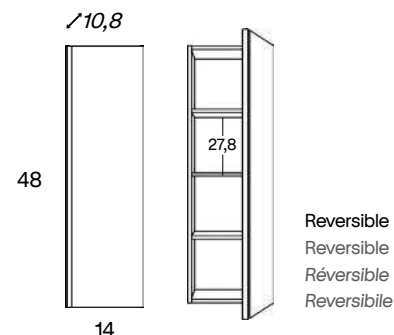

## Cajón / Drawer / Tiroir / Cassetto

Mueble 2 cajones a suelo / 2 drawers floorstanding ·32

Mueble 2 cajones a suelo / 2 drawers floorstanding · 40 R

Mueble 2 cajones a suelo / 2 drawers floorstanding · 40 L

Mueble 3 cajones / 3 drawers floorstanding · 24