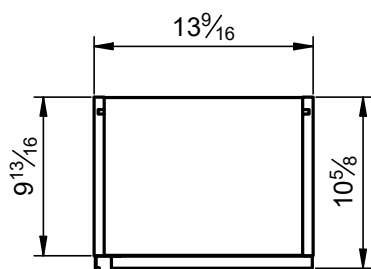

Mueble 2 cajones a suelo / 2 drawers floorstanding ·32

Mueble 2 cajones a suelo / 2 drawers floorstanding · 40 R

Mueble 2 cajones a suelo / 2 drawers floorstanding · 40 L

Mueble 3 cajones / 3 drawers floorstanding · 24

Mueble 3 cajones / 3 drawers floorstanding · 32

Mueble 3 cajones / 3 drawers floorstanding · 40

Mueble 3 cajones / 3 drawers floorstanding · 40 R

Mueble 3 cajones / 3 drawers floorstanding · 40 L

Columna / Tall unit