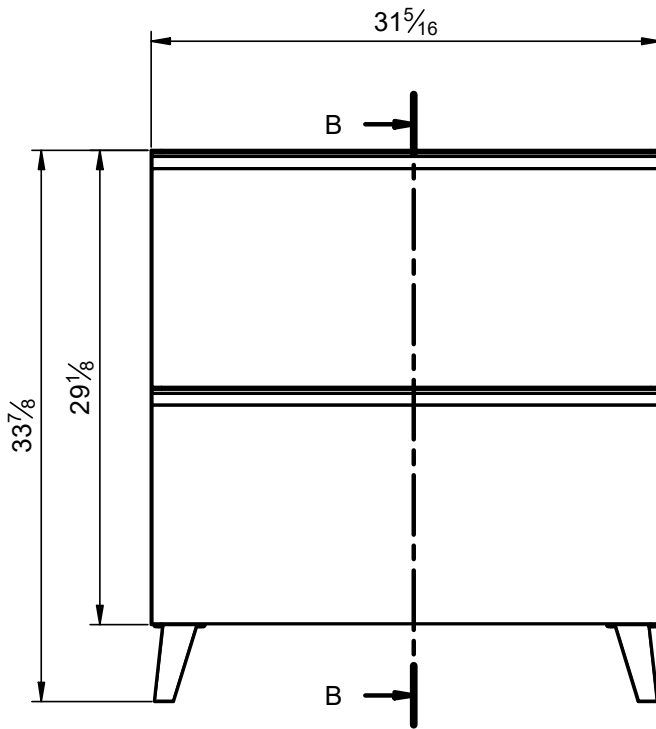

Mueble 2 cajones a suelo / 2 drawers floorstanding ·32