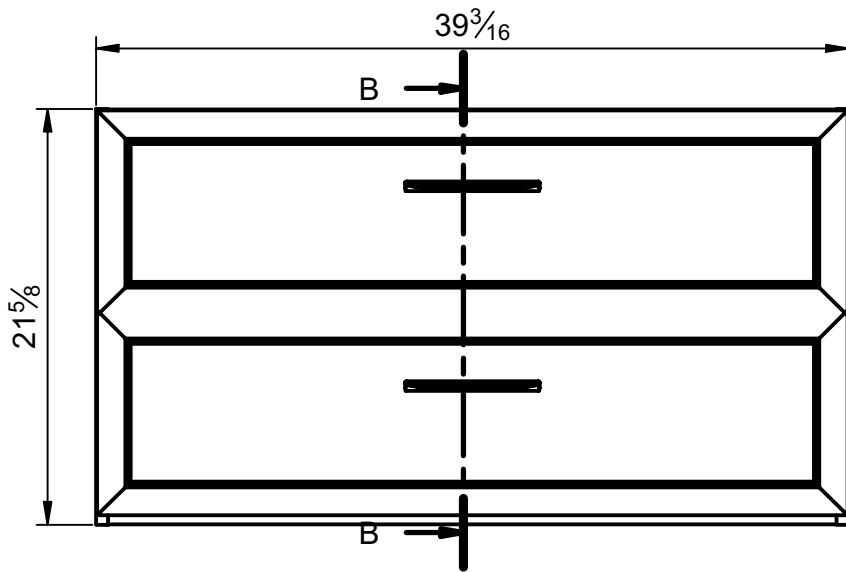

Mueble 2 cajones / Vanity 2 drawers - 40