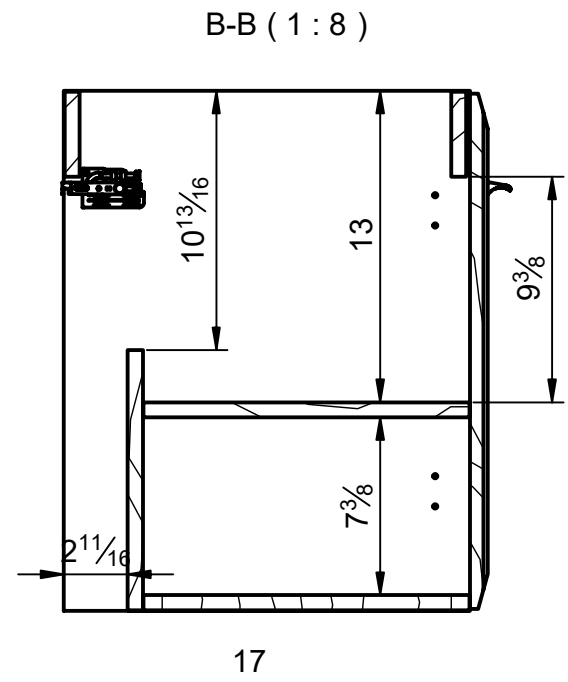

Mueble 2 cajones / Vanity 2 drawers · 24

Mueble 2 cajones / Vanity 2 drawers · 32

Mueble 2 cajones / Vanity 2 drawers - 40

Mueble 2 cajones / Vanity 2 drawers · 40 R

Mueble 2 cajones / Vanity 2 drawers · 40 L

Mueble 2 puertas / Vanity 2 door · 24

Mueble 2 puertas / Vanity 2 door · 24

Mueble 2 puertas / Vanity 2 door · 32

Mueble 2 puertas / Vanity 2 door · 32

Mueble 1 estante / 1 shelf vanity · 16

Mueble 1 puerta / 1 door vanity · 16 R

Mueble 1 puerta / 1 door vanity · 16 R

Mueble 1 puerta / 1 door vanity · 16 L

Mueble 1 puerta / 1 door vanity · 16 L

Columna 1 puerta / 1 door tall unit

REVERSIBLE

Columna 1 puerta / 1 door tall unit

REVERSIBLE