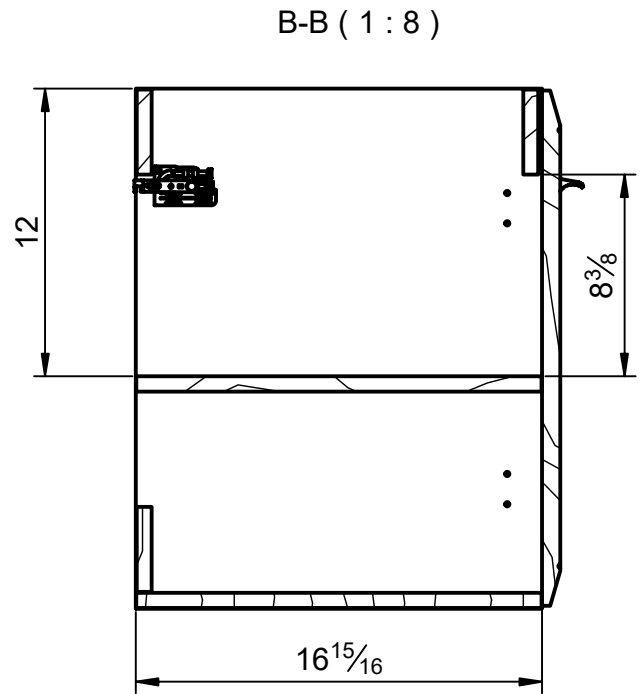

Mueble 2 puertas / Vanity 2 door · 24

Mueble 2 puertas / Vanity 2 door · 24

Mueble 2 puertas / Vanity 2 door · 32

Mueble 2 puertas / Vanity 2 door · 32

Mueble 1 estante / 1 shelf vanity · 16

Mueble 1 puerta / 1 door vanity · 16 R

Mueble 1 puerta / 1 door vanity · 16 R

Mueble 1 puerta / 1 door vanity · 16 L

Mueble 1 puerta / 1 door vanity · 16 L

Columna 1 puerta / 1 door tall unit

REVERSIBLE

Columna 1 puerta / 1 door tall unit

REVERSIBLE