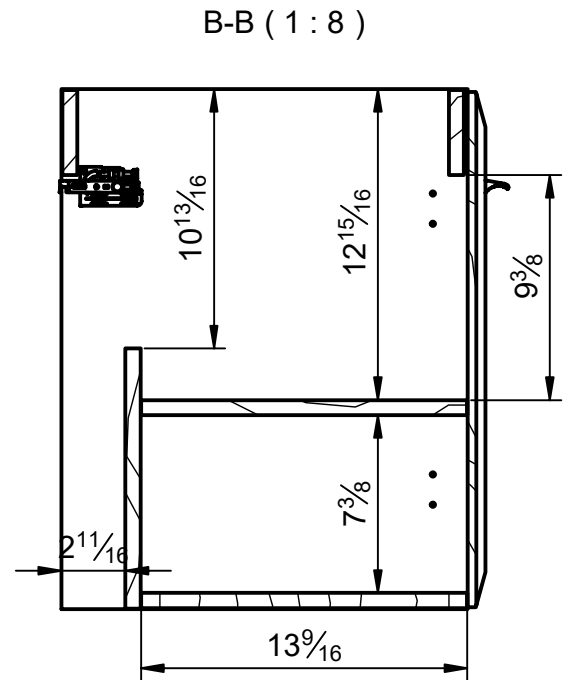

Mueble 2 cajones / Vanity 2 drawers · 24

Mueble 2 cajones / Vanity 2 drawers · 32

Mueble 2 cajones / Vanity 2 drawers - 40

Mueble 2 cajones / Vanity 2 drawers · 40 R

Mueble 2 cajones / Vanity 2 drawers · 40 L

Mueble 2 puertas / Vanity 2 door · 24

Mueble 2 puertas / Vanity 2 door · 24

Mueble 2 puertas / Vanity 2 door · 32

Mueble 2 puertas / Vanity 2 door · 32

Mueble 1 estante / 1 shelf vanity · 16

Mueble 1 puerta / 1 door vanity · 16 R

Mueble 1 puerta / 1 door vanity · 16 R

Mueble 1 puerta / 1 door vanity · 16 L

Mueble 1 puerta / 1 door vanity · 16 L

Columna 1 puerta / 1 door tall unit

REVERSIBLE

Columna 1 puerta / 1 door tall unit

REVERSIBLE