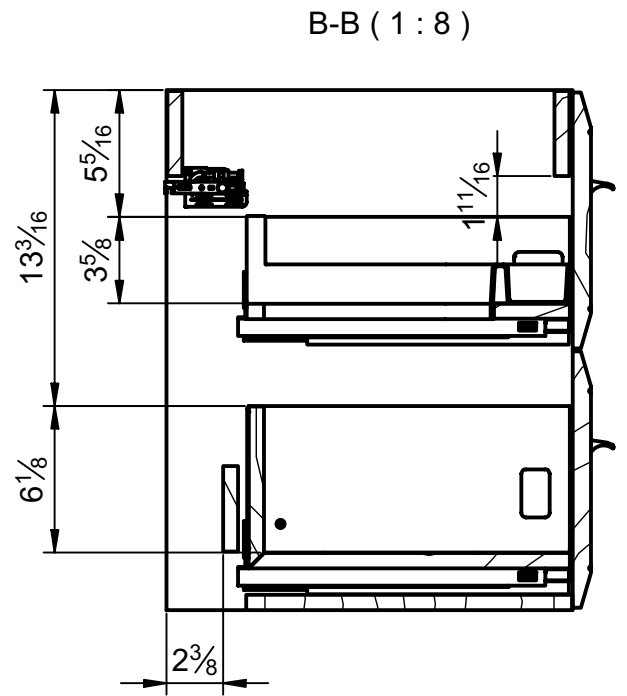

Mueble 2 cajones / Vanity 2 drawers · 24