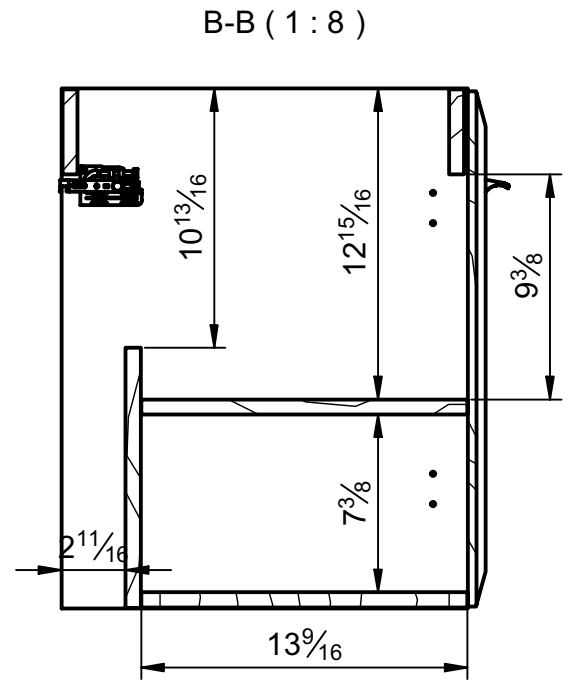

Mueble 2 cajones / Vanity 2 drawers · 24

Mueble 2 cajones / Vanity 2 drawers · 32

Mueble 2 cajones / Vanity 2 drawers - 40

Mueble 2 cajones / Vanity 2 drawers · 40 R

Mueble 2 cajones / Vanity 2 drawers · 40 L

Mueble 2 puertas / Vanity 2 door · 24

Mueble 2 puertas / Vanity 2 door · 24

Mueble 2 puertas / Vanity 2 door · 32

Mueble 2 puertas / Vanity 2 door · 32

Mueble 1 estante / 1 shelf vanity · 16

Mueble 1 puerta / 1 door vanity · 16 R

Mueble 1 puerta / 1 door vanity · 16 R

Mueble 1 puerta / 1 door vanity · 16 L

Mueble 1 puerta / 1 door vanity · 16 L

Columna 1 puerta / 1 door tall unit

REVERSIBLE

Columna 1 puerta / 1 door tall unit

REVERSIBLE