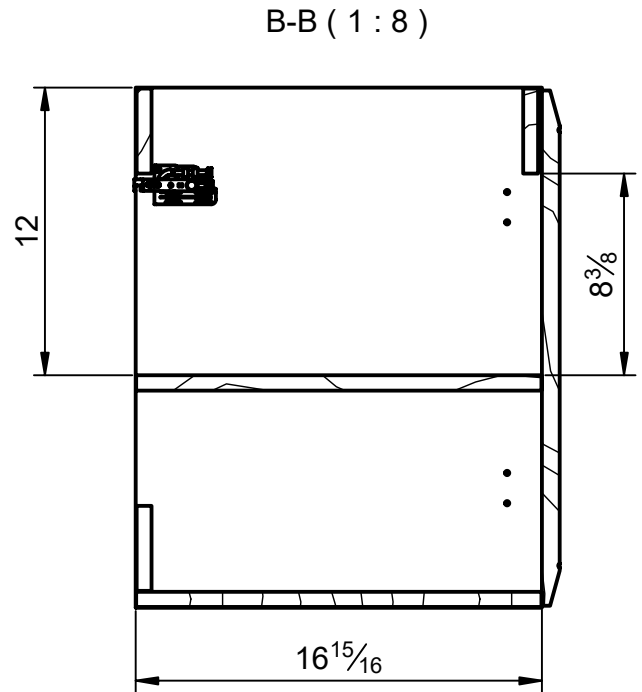

Mueble 2 puertas / Vanity 2 door · 24

Mueble 2 puertas / Vanity 2 door · 24

Mueble 2 puertas / Vanity 2 door · 32

Mueble 2 puertas / Vanity 2 door · 32

Mueble 1 estante / 1 shelf vanity · 16

Mueble 1 puerta / 1 door vanity · 16 R

Mueble 1 puerta / 1 door vanity · 16 R

Mueble 1 puerta / 1 door vanity · 16 L

Mueble 1 puerta / 1 door vanity · 16 L

Columna 1 puerta / 1 door tall unit

REVERSIBLE

Columna 1 puerta / 1 door tall unit

REVERSIBLE