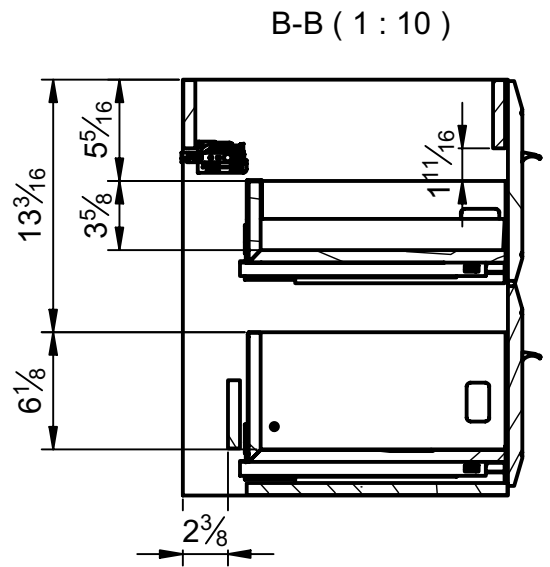

Mueble 2 cajones / Vanity 2 drawers · 24

Mueble 2 cajones / Vanity 2 drawers · 32

Mueble 2 cajones / Vanity 2 drawers - 40

Mueble 2 cajones / Vanity 2 drawers · 40 R

Mueble 2 cajones / Vanity 2 drawers · 40 L

Mueble 2 puertas / Vanity 2 door · 24

Mueble 2 puertas / Vanity 2 door · 24

Mueble 2 puertas / Vanity 2 door · 32

Mueble 2 puertas / Vanity 2 door · 32

Mueble 1 estante / 1 shelf vanity · 16

Mueble 1 puerta / 1 door vanity · 16 R