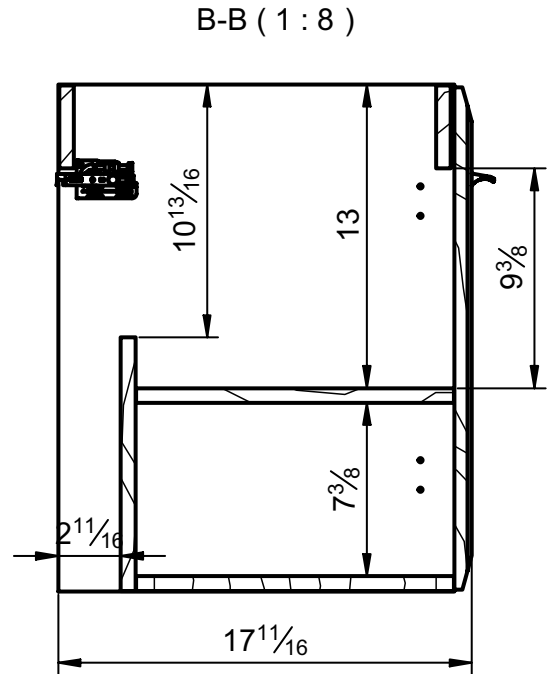

Mueble 2 puertas / Vanity 2 door · 24

Mueble 2 puertas / Vanity 2 door · 24

Mueble 2 puertas / Vanity 2 door · 32

Mueble 2 puertas / Vanity 2 door · 32

Mueble 1 estante / 1 shelf vanity · 16

Mueble 1 puerta / 1 door vanity · 16 R

Mueble 1 puerta / 1 door vanity · 16 R

Mueble 1 puerta / 1 door vanity · 16 L

Mueble 1 puerta / 1 door vanity · 16 L

Columna 1 puerta / 1 door tall unit

REVERSIBLE

Columna 1 puerta / 1 door tall unit

REVERSIBLE