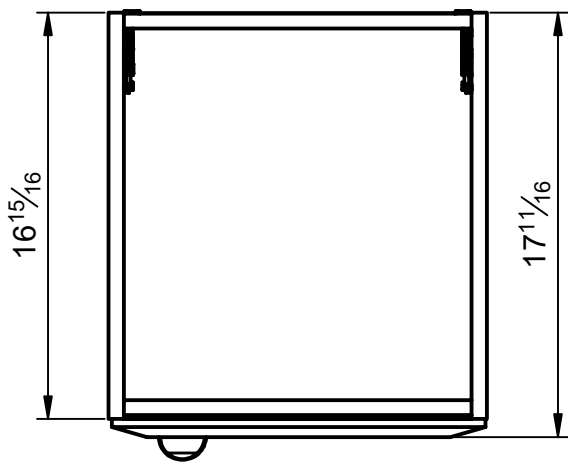

Mueble 2 puertas / Vanity 2 door · 24

Mueble 2 puertas / Vanity 2 door · 24

Mueble 2 puertas / Vanity 2 door · 32

Mueble 2 puertas / Vanity 2 door · 32

Mueble 1 estante / 1 shelf vanity · 16

Mueble 1 puerta / 1 door vanity · 16 R

Mueble 1 puerta / 1 door vanity · 16 R

Mueble 1 puerta / 1 door vanity · 16 L

Mueble 1 puerta / 1 door vanity · 16 L

Columna 1 puerta / 1 door tall unit

REVERSIBLE

Columna 1 puerta / 1 door tall unit

REVERSIBLE