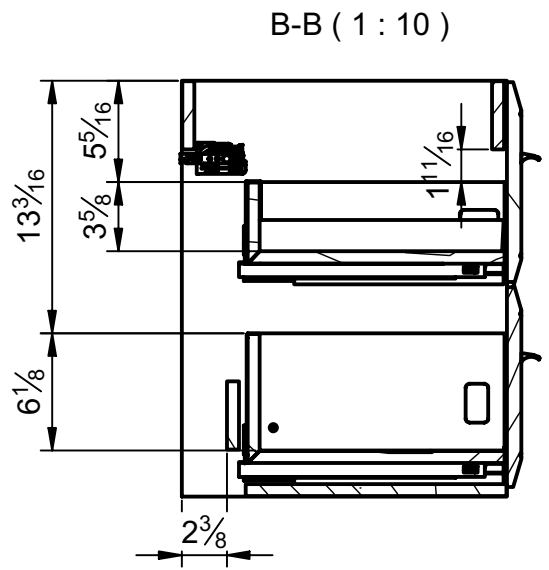

Mueble 2 cajones / Vanity 2 drawers · 24

Mueble 2 cajones / Vanity 2 drawers · 32

Mueble 2 cajones / Vanity 2 drawers - 40

Mueble 2 cajones / Vanity 2 drawers · 40 R

Mueble 2 cajones / Vanity 2 drawers · 40 L

Mueble 2 puertas / Vanity 2 door · 24

Mueble 2 puertas / Vanity 2 door · 24

Mueble 2 puertas / Vanity 2 door · 32

Mueble 2 puertas / Vanity 2 door · 32

Mueble 1 estante / 1 shelf vanity · 16

Mueble 1 puerta / 1 door vanity · 16 R

Mueble 1 puerta / 1 door vanity · 16 R

Mueble 1 puerta / 1 door vanity · 16 L

Mueble 1 puerta / 1 door vanity · 16 L

Columna 1 puerta / 1 door tall unit

REVERSIBLE

Columna 1 puerta / 1 door tall unit

REVERSIBLE