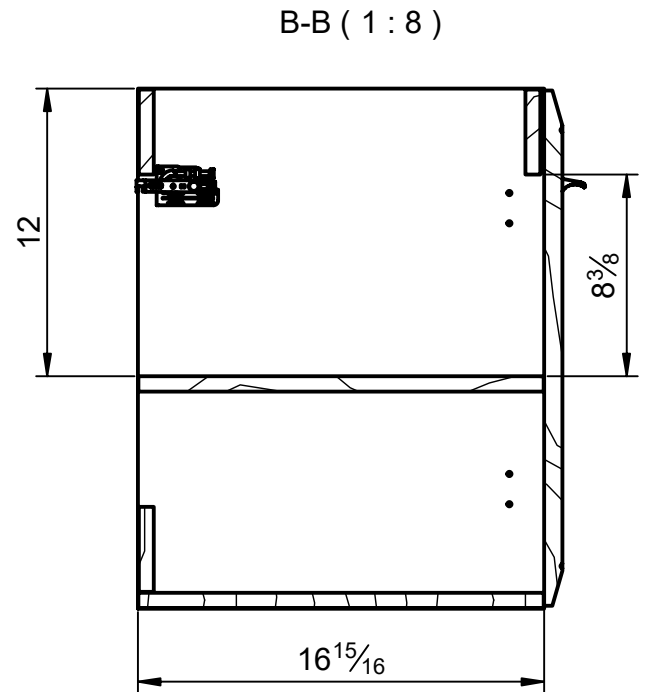

Mueble 2 puertas / Vanity 2 door · 24

Mueble 2 puertas / Vanity 2 door · 24

Mueble 2 puertas / Vanity 2 door · 32

Mueble 2 puertas / Vanity 2 door · 32

Mueble 1 estante / 1 shelf vanity · 16

Mueble 1 puerta / 1 door vanity · 16 R

Mueble 1 puerta / 1 door vanity · 16 R

Mueble 1 puerta / 1 door vanity · 16 L

Mueble 1 puerta / 1 door vanity · 16 L

Columna 1 puerta / 1 door tall unit

REVERSIBLE

Columna 1 puerta / 1 door tall unit

REVERSIBLE