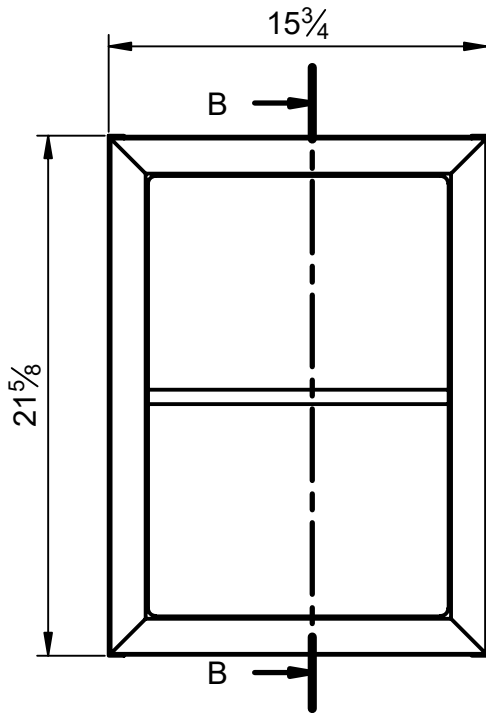

Mueble 2 puertas / Vanity 2 door · 24

Mueble 2 puertas / Vanity 2 door · 24

Mueble 2 puertas / Vanity 2 door · 32

Mueble 2 puertas / Vanity 2 door · 32

Mueble 1 estante / 1 shelf vanity · 16

Mueble 1 puerta / 1 door vanity · 16 R

Mueble 1 puerta / 1 door vanity · 16 R

Mueble 1 puerta / 1 door vanity · 16 L

Mueble 1 puerta / 1 door vanity · 16 L

Columna 1 puerta / 1 door tall unit

REVERSIBLE

Columna 1 puerta / 1 door tall unit

REVERSIBLE