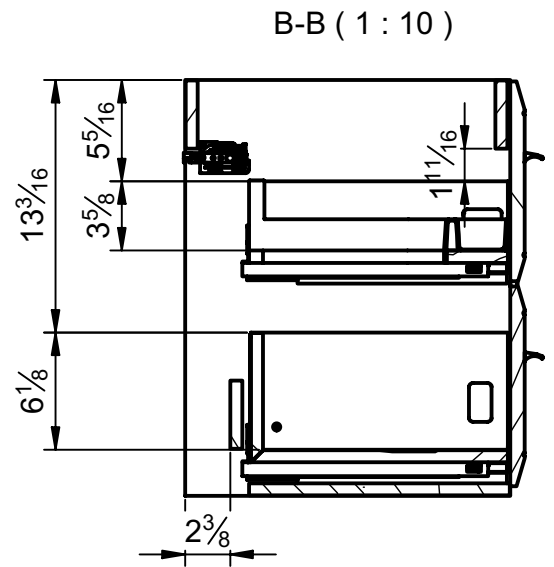

Mueble 2 cajones / Vanity 2 drawers - 40