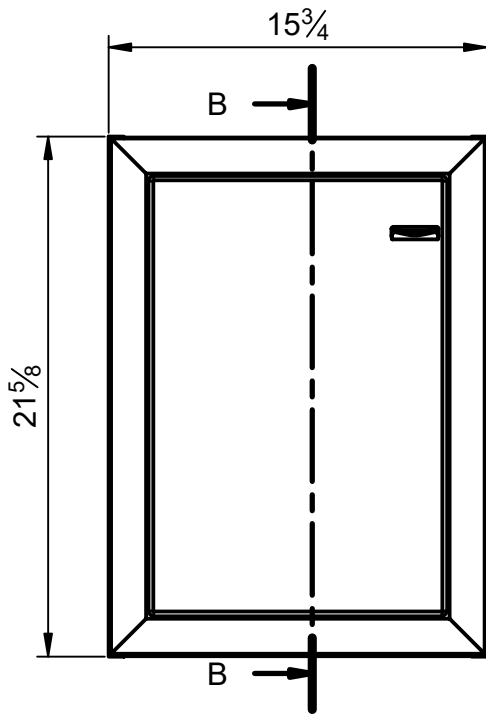

Mueble 2 puertas / Vanity 2 door · 24

Mueble 2 puertas / Vanity 2 door · 24

Mueble 2 puertas / Vanity 2 door · 32

Mueble 2 puertas / Vanity 2 door · 32

Mueble 1 estante / 1 shelf vanity · 16

Mueble 1 puerta / 1 door vanity · 16 R

Mueble 1 puerta / 1 door vanity · 16 R

Mueble 1 puerta / 1 door vanity · 16 L

Mueble 1 puerta / 1 door vanity · 16 L

Columna 1 puerta / 1 door tall unit

REVERSIBLE

Columna 1 puerta / 1 door tall unit

REVERSIBLE