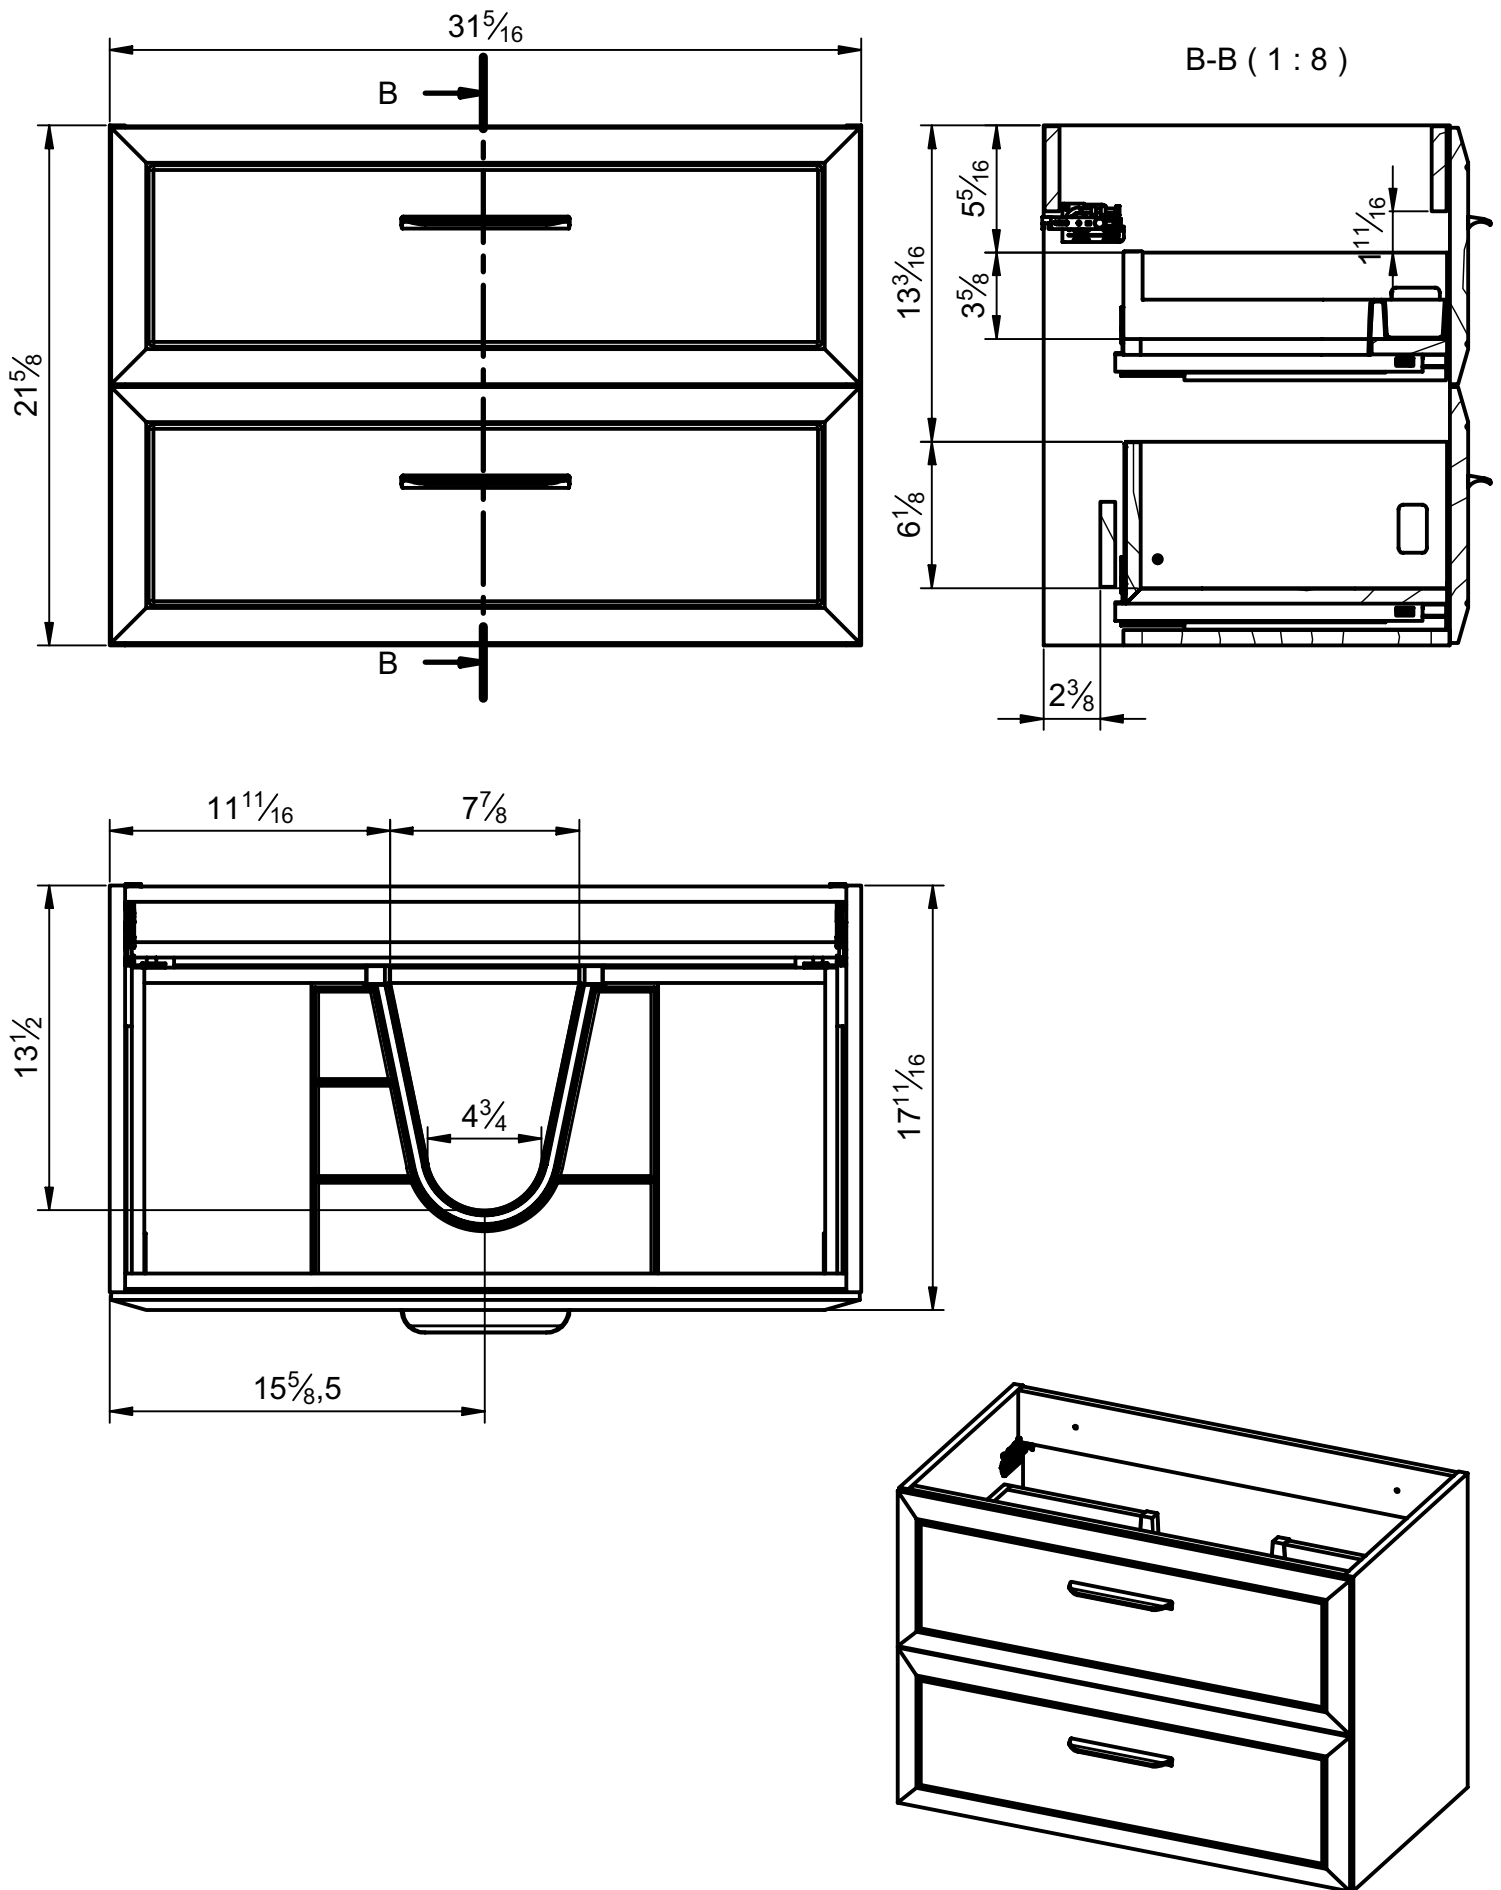

Mueble 2 cajones / Vanity 2 drawers · 32