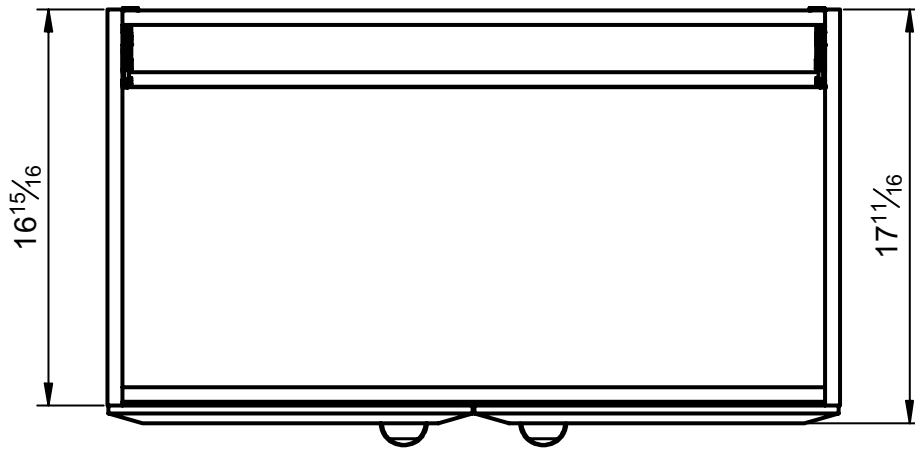

Mueble 2 puertas / Vanity 2 door · 24

Mueble 2 puertas / Vanity 2 door · 24

Mueble 2 puertas / Vanity 2 door · 32

Mueble 2 puertas / Vanity 2 door · 32

Mueble 1 estante / 1 shelf vanity · 16

Mueble 1 puerta / 1 door vanity · 16 R

Mueble 1 puerta / 1 door vanity · 16 R

Mueble 1 puerta / 1 door vanity · 16 L

Mueble 1 puerta / 1 door vanity · 16 L

Columna 1 puerta / 1 door tall unit

REVERSIBLE

Columna 1 puerta / 1 door tall unit

REVERSIBLE