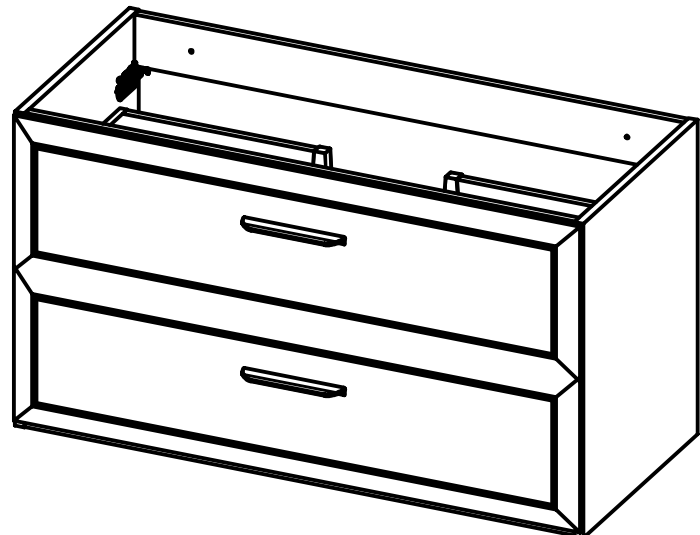

Mueble 2 cajones / Vanity 2 drawers - 40