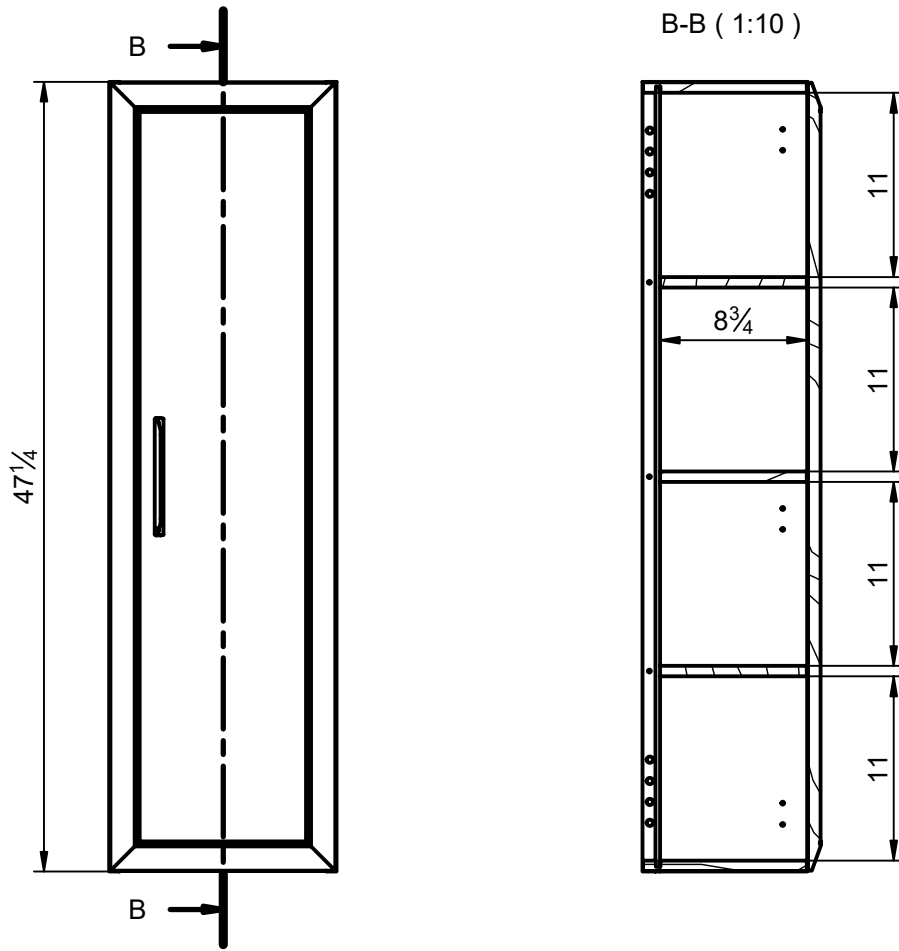

Mueble 1 puerta / 1 door vanity · 16 R

Mueble 1 puerta / 1 door vanity · 16 L

Mueble 1 puerta / 1 door vanity · 16 L

Columna 1 puerta / 1 door tall unit

REVERSIBLE

Columna 1 puerta / 1 door tall unit

REVERSIBLE