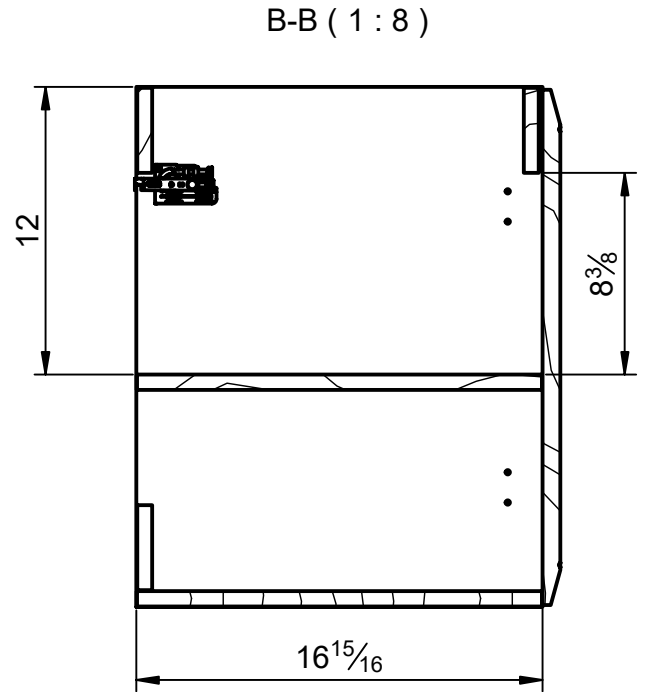

Mueble 2 puertas / Vanity 2 door · 24

Mueble 2 puertas / Vanity 2 door · 24

Mueble 2 puertas / Vanity 2 door · 32

Mueble 2 puertas / Vanity 2 door · 32

Mueble 1 estante / 1 shelf vanity · 16

Mueble 1 puerta / 1 door vanity · 16 R

Mueble 1 puerta / 1 door vanity · 16 R

Mueble 1 puerta / 1 door vanity · 16 L

Mueble 1 puerta / 1 door vanity · 16 L

Columna 1 puerta / 1 door tall unit

REVERSIBLE

Columna 1 puerta / 1 door tall unit

REVERSIBLE