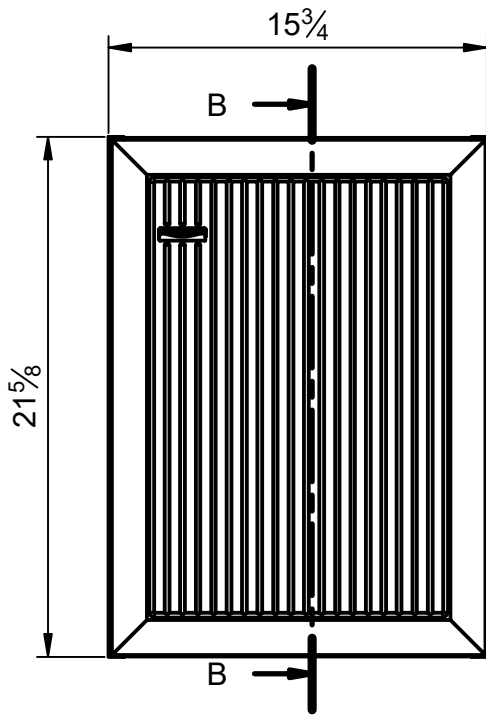

Mueble 2 puertas / Vanity 2 door · 24

Mueble 2 puertas / Vanity 2 door · 24

Mueble 2 puertas / Vanity 2 door · 32

Mueble 2 puertas / Vanity 2 door · 32

Mueble 1 estante / 1 shelf vanity · 16

Mueble 1 puerta / 1 door vanity · 16 R

Mueble 1 puerta / 1 door vanity · 16 R

Mueble 1 puerta / 1 door vanity · 16 L

Mueble 1 puerta / 1 door vanity · 16 L

Columna 1 puerta / 1 door tall unit

REVERSIBLE

Columna 1 puerta / 1 door tall unit

REVERSIBLE