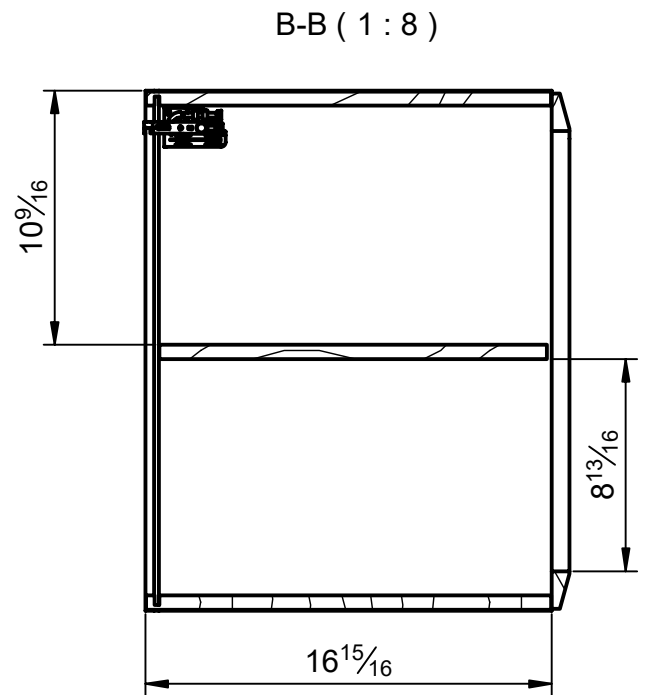

Mueble 2 puertas / Vanity 2 door · 24

Mueble 2 puertas / Vanity 2 door · 24

Mueble 2 puertas / Vanity 2 door · 32

Mueble 2 puertas / Vanity 2 door · 32

Mueble 1 estante / 1 shelf vanity · 16

Mueble 1 puerta / 1 door vanity · 16 R

Mueble 1 puerta / 1 door vanity · 16 R

Mueble 1 puerta / 1 door vanity · 16 L

Mueble 1 puerta / 1 door vanity · 16 L

Columna 1 puerta / 1 door tall unit

REVERSIBLE

Columna 1 puerta / 1 door tall unit

REVERSIBLE