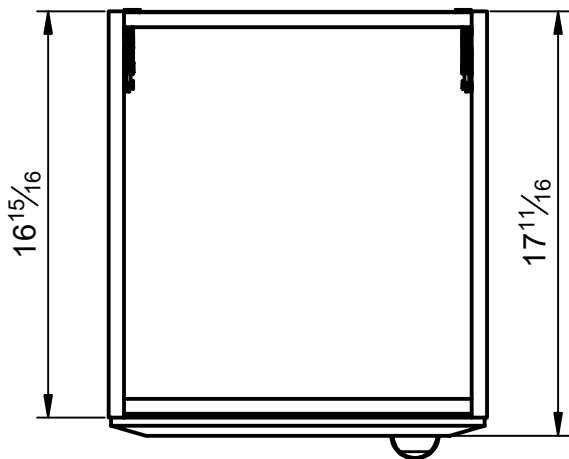

Mueble 2 puertas / Vanity 2 door · 24

Mueble 2 puertas / Vanity 2 door · 24

Mueble 2 puertas / Vanity 2 door · 32

Mueble 2 puertas / Vanity 2 door · 32

Mueble 1 estante / 1 shelf vanity · 16

Mueble 1 puerta / 1 door vanity · 16 R

Mueble 1 puerta / 1 door vanity · 16 R

Mueble 1 puerta / 1 door vanity · 16 L

Mueble 1 puerta / 1 door vanity · 16 L

Columna 1 puerta / 1 door tall unit

REVERSIBLE

Columna 1 puerta / 1 door tall unit

REVERSIBLE