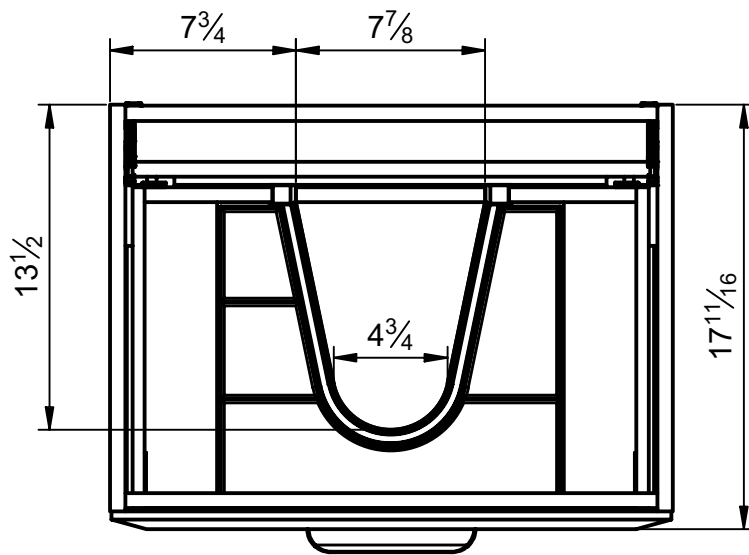

Mueble 2 cajones / Vanity 2 drawers · 24