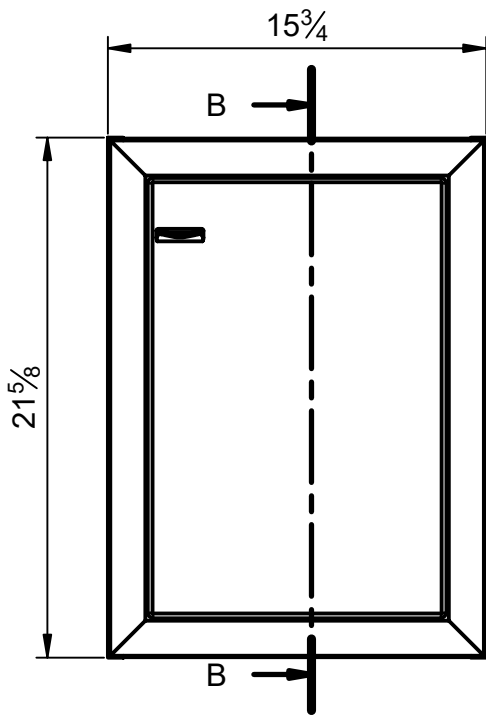

Mueble 2 puertas / Vanity 2 door · 24

Mueble 2 puertas / Vanity 2 door · 24

Mueble 2 puertas / Vanity 2 door · 32

Mueble 2 puertas / Vanity 2 door · 32

Mueble 1 estante / 1 shelf vanity · 16

Mueble 1 puerta / 1 door vanity · 16 R

Mueble 1 puerta / 1 door vanity · 16 R

Mueble 1 puerta / 1 door vanity · 16 L

Mueble 1 puerta / 1 door vanity · 16 L

Columna 1 puerta / 1 door tall unit

REVERSIBLE

Columna 1 puerta / 1 door tall unit

REVERSIBLE