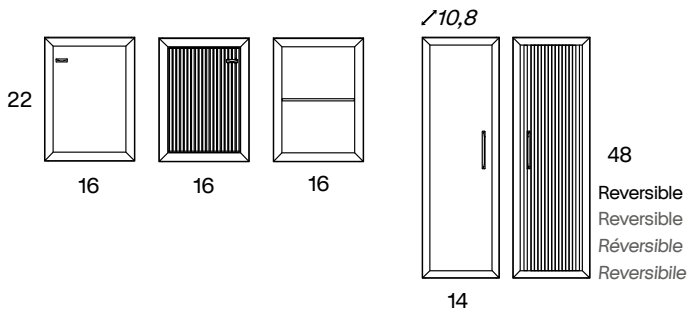

Opciones / Options / Options / Opzioni

∕ 18

Cajón / Drawer / Tiroir / Cassetto

Lacado mate / Matt lacquered / Laqué mat / Laccato opaco

Laminado / Laminated / Mé laminé / Laminato

Tiradores / Handles / Poignées / Maniglia

Costados: Fabricado en tablero de partículas de 5/8"
 Frontes: Fabricado en tablero MDF de 3/4"
 Acabado: Lacado mate y laminado 3D
 Colgador: Scarpi 4

Sides: 5/8" laminate particle board
 Fronts: 3/4" MDF board
 Finish: Matt lacquered and 3D laminated
 Hanger: Scarpi 4