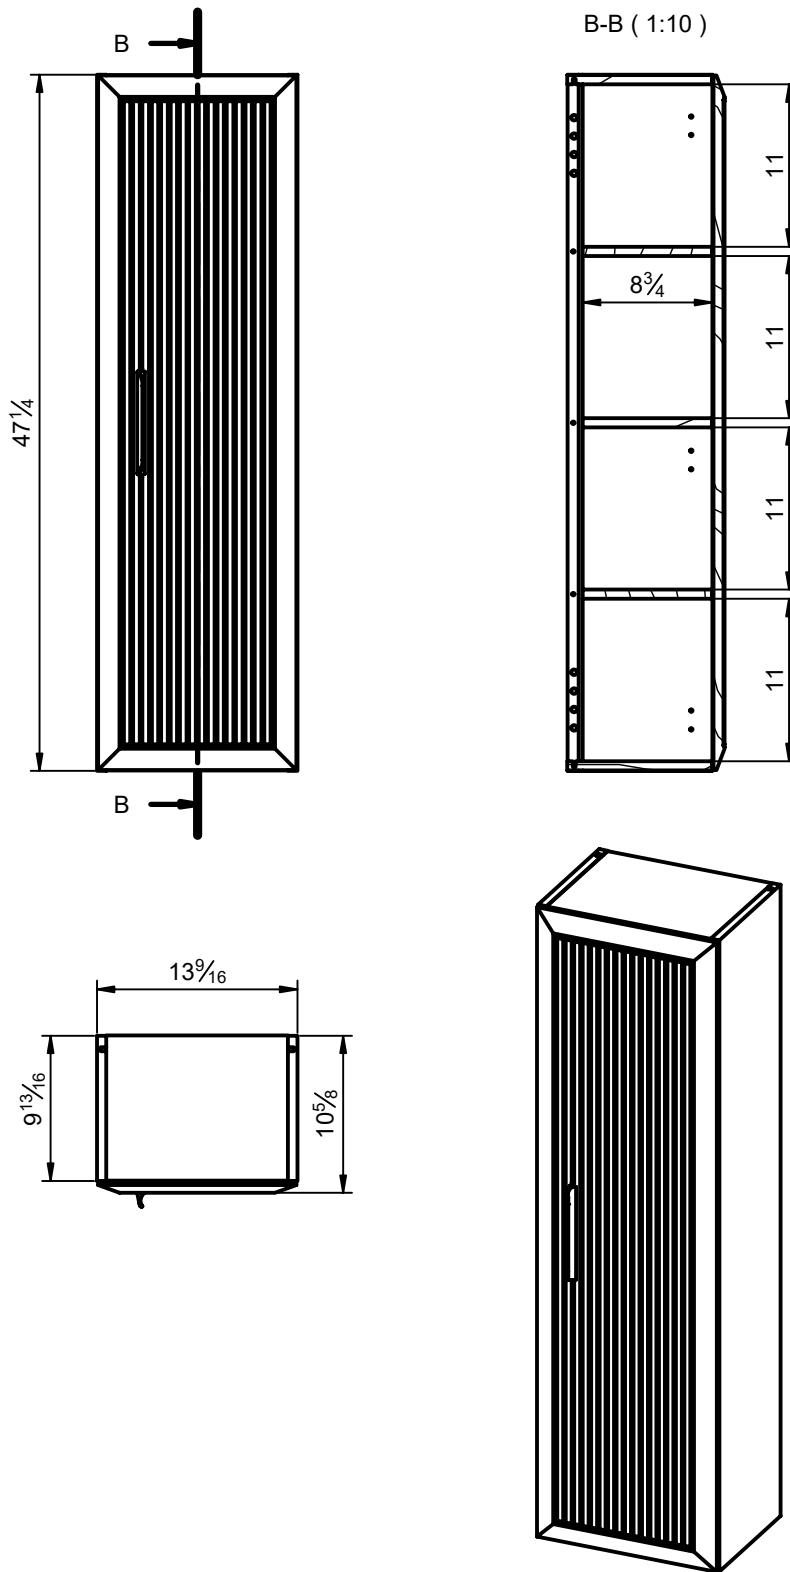

Mueble 1 puerta / 1 door vanity · 16 R

Mueble 1 puerta / 1 door vanity · 16 L

Mueble 1 puerta / 1 door vanity · 16 L

Columna 1 puerta / 1 door tall unit

REVERSIBLE

Columna 1 puerta / 1 door tall unit

REVERSIBLE