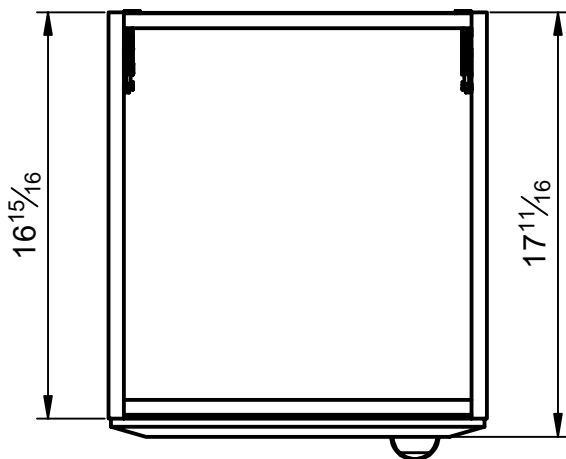

Mueble 2 puertas / Vanity 2 door · 24

Mueble 2 puertas / Vanity 2 door · 24

Mueble 2 puertas / Vanity 2 door · 32

Mueble 2 puertas / Vanity 2 door · 32

Mueble 1 estante / 1 shelf vanity · 16

Mueble 1 puerta / 1 door vanity · 16 R

Mueble 1 puerta / 1 door vanity · 16 R

Mueble 1 puerta / 1 door vanity · 16 L

Mueble 1 puerta / 1 door vanity · 16 L

Columna 1 puerta / 1 door tall unit

REVERSIBLE

Columna 1 puerta / 1 door tall unit

REVERSIBLE