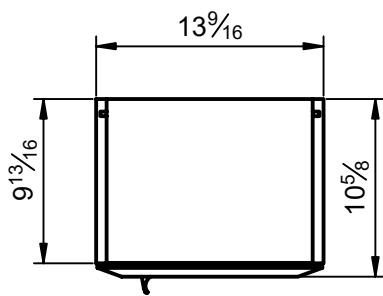

Mueble 2 puertas / Vanity 2 door · 24

Mueble 2 puertas / Vanity 2 door · 24

Mueble 2 puertas / Vanity 2 door · 32

Mueble 2 puertas / Vanity 2 door · 32

Mueble 1 estante / 1 shelf vanity · 16

Mueble 1 puerta / 1 door vanity · 16 R

Mueble 1 puerta / 1 door vanity · 16 R

Mueble 1 puerta / 1 door vanity · 16 L

Mueble 1 puerta / 1 door vanity · 16 L

Columna 1 puerta / 1 door tall unit

REVERSIBLE

Columna 1 puerta / 1 door tall unit

REVERSIBLE