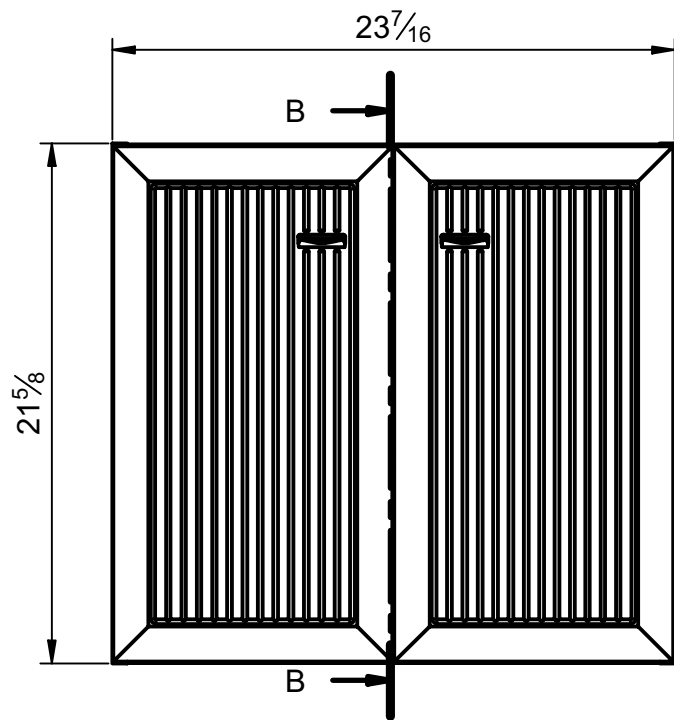

Mueble 2 puertas / Vanity 2 door · 24