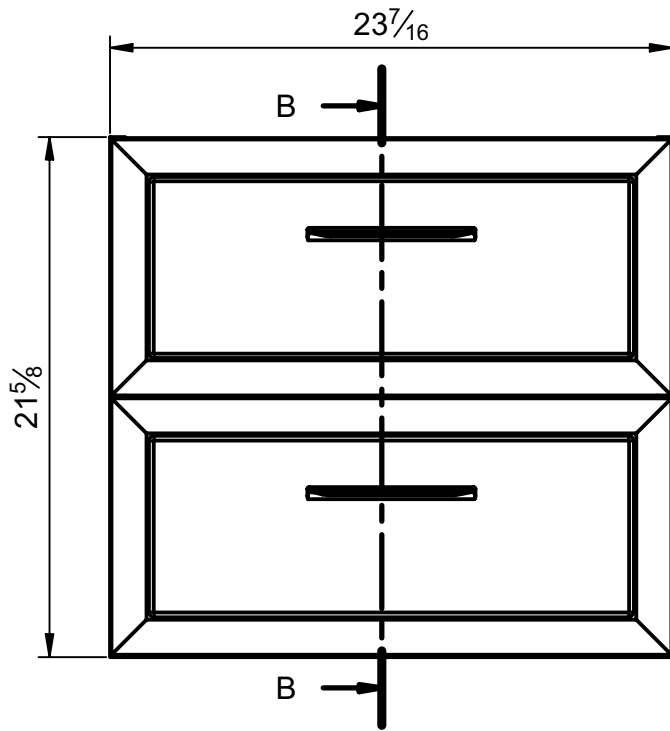

Mueble 2 cajones / Vanity 2 drawers · 24