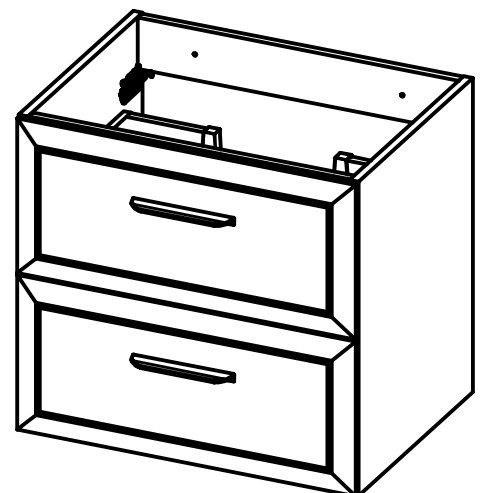

Mueble 2 cajones / Vanity 2 drawers · 24