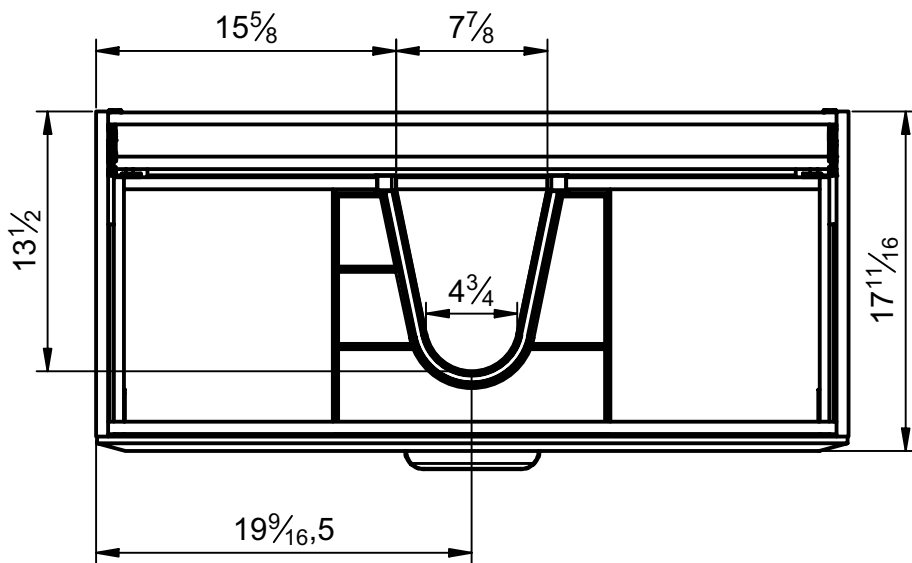

Mueble 2 cajones / Vanity 2 drawers - 40