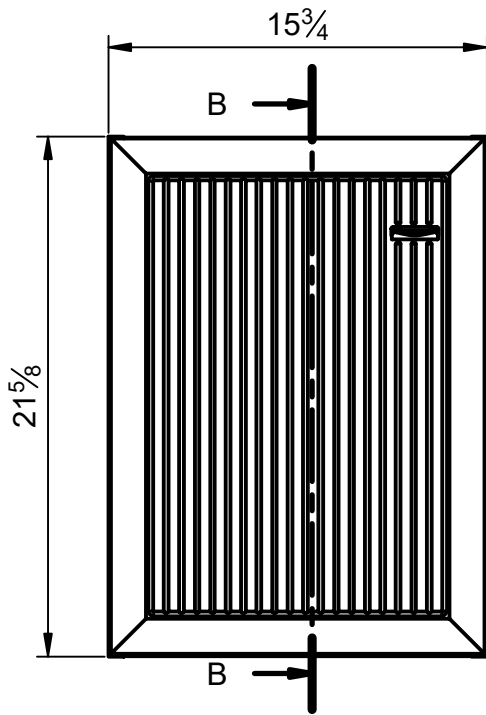

Mueble 2 puertas / Vanity 2 door · 24

Mueble 2 puertas / Vanity 2 door · 24

Mueble 2 puertas / Vanity 2 door · 32

Mueble 2 puertas / Vanity 2 door · 32

Mueble 1 estante / 1 shelf vanity · 16

Mueble 1 puerta / 1 door vanity · 16 R

Mueble 1 puerta / 1 door vanity · 16 R

Mueble 1 puerta / 1 door vanity · 16 L

Mueble 1 puerta / 1 door vanity · 16 L

Columna 1 puerta / 1 door tall unit

REVERSIBLE

Columna 1 puerta / 1 door tall unit

REVERSIBLE