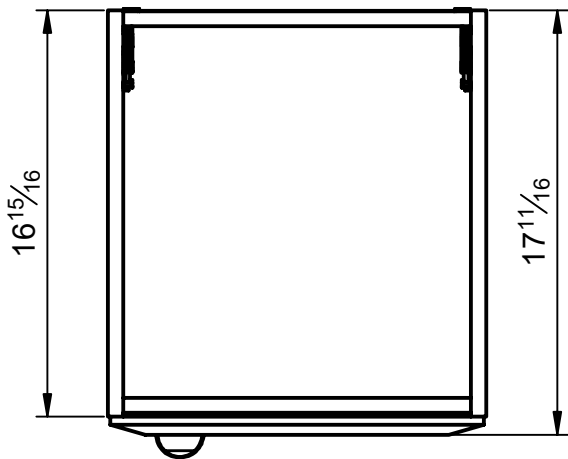

Mueble 2 puertas / Vanity 2 door · 24

Mueble 2 puertas / Vanity 2 door · 24

Mueble 2 puertas / Vanity 2 door · 32

Mueble 2 puertas / Vanity 2 door · 32

Mueble 1 estante / 1 shelf vanity · 16

Mueble 1 puerta / 1 door vanity · 16 R

Mueble 1 puerta / 1 door vanity · 16 R

Mueble 1 puerta / 1 door vanity · 16 L

Mueble 1 puerta / 1 door vanity · 16 L

Columna 1 puerta / 1 door tall unit

REVERSIBLE

Columna 1 puerta / 1 door tall unit

REVERSIBLE