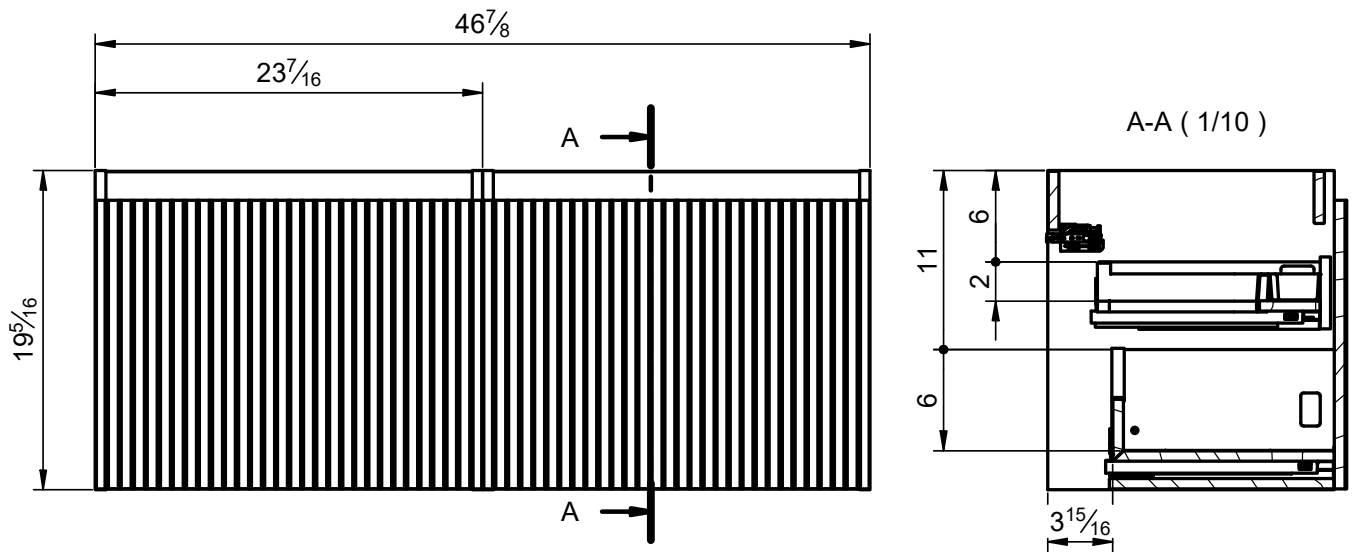

Mueble 2 cajones / 2 drawers vanity · 48 R