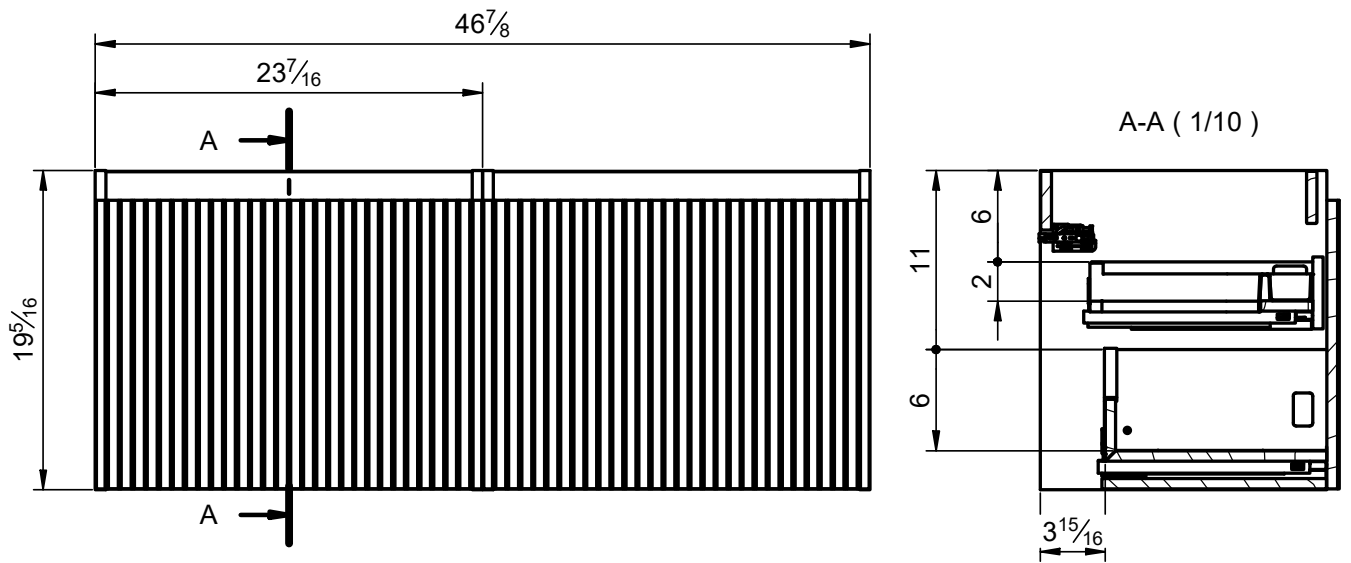

Mueble 2 cajones / 2 drawers vanity · 48 L