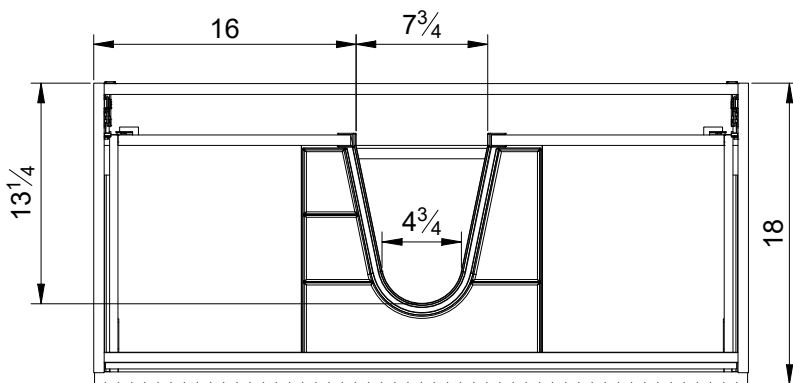

Mueble 2 cajones / 2 drawers vanity · 40