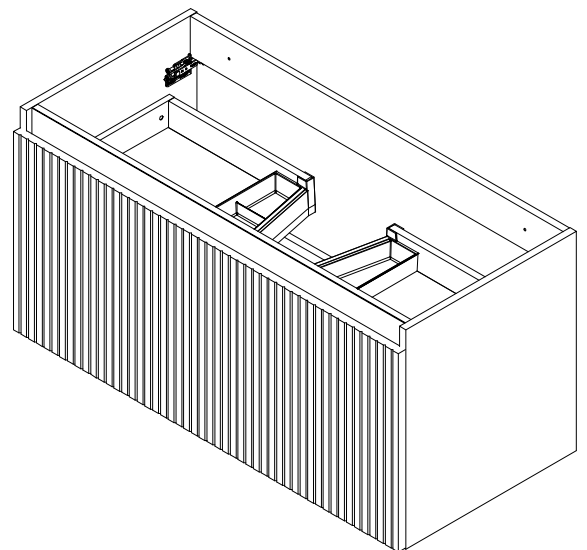

Mueble 2 cajones / 2 drawers vanity · 40