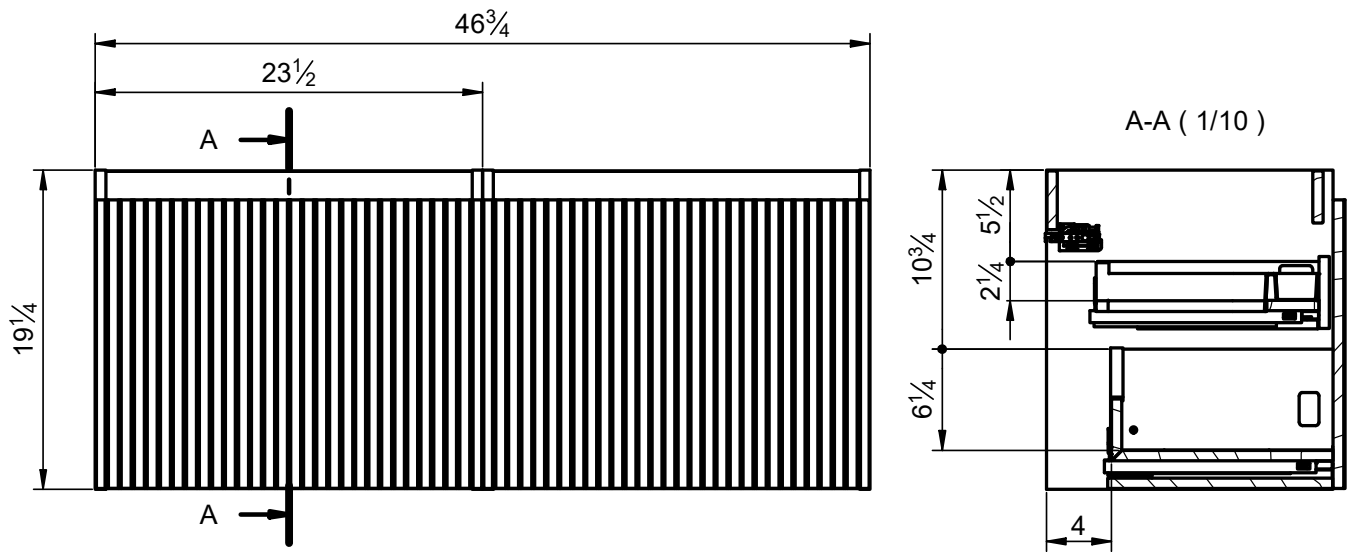

Mueble 2 cajones / 2 drawers vanity · 48 2s / twin