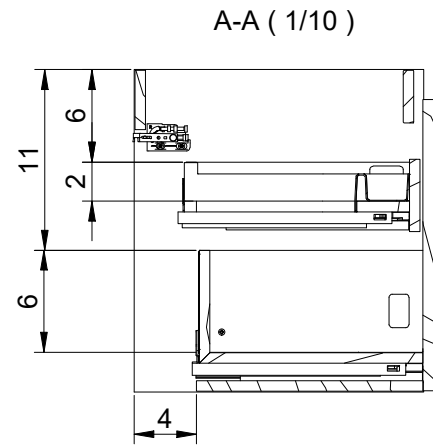

Mueble 2 cajones / 2 drawers vanity · 40