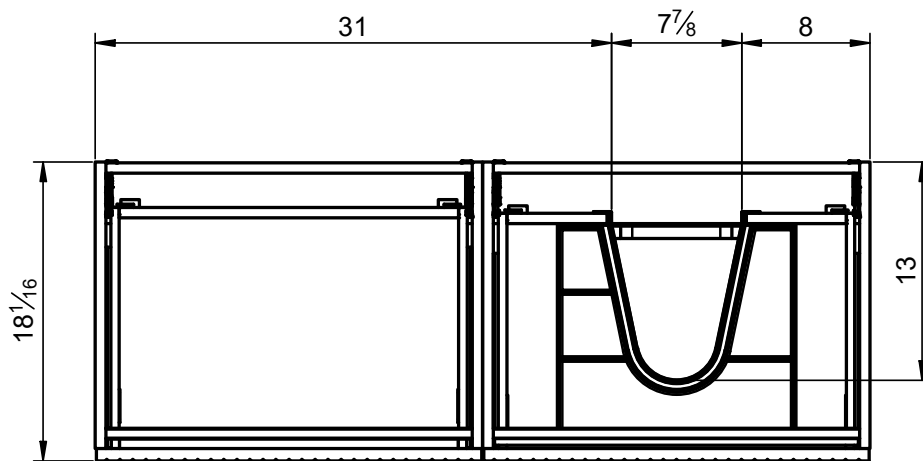

Mueble 2 cajones / 2 drawers vanity · 48 L

Columna / Tall unit