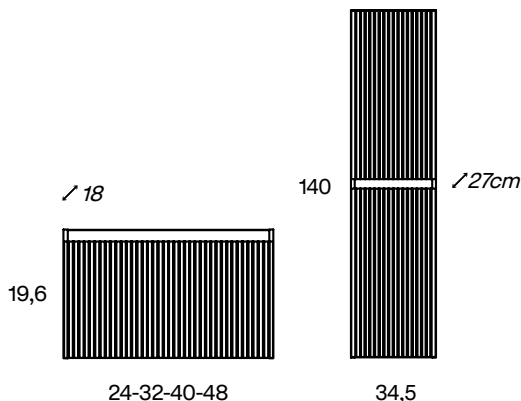

Opciones / Options / Options / Opzioni

Cajón / Drawer / Tiroir / Cassetto

Lacado mate / Matt lacquered / Laqué mat / Laccato opaco

Laminado 3D / 3D Laminated / Mé laminé 3D / Laminato 3D

	Cierre Soft Close	Soft close	Fermeture soft close	Chiusura soft close
	Extracción total	Full-extraction	Extraction total	Estrazione totale
	Cajón metálico Iron	Iron Metallic drawer	Tiroir métallique Iron	Cassetto metallico Iron
	Cajón Interior	Inner drawer	Tiroir intérieur	Cassetto interno
	Lacado antibacterias	Antibacterial lacquer	Laqué antibactérien	Laccato antibatterico

Costados: Fabricado en tablero de partículas de 16mm  
 Frentes: Fabricado en tablero de MDF de 19mm  
 Acabado: Lacado mate y laminado 3D  
 Colgador: Scarpi 4

Sides: 16mm laminate particle board  
 Fronts: 19 mm MDF board  
 Finish: Matt lacquered and 3D laminated  
 Hanger: Scarpi 4

Corps: Panneau aggloméré mélaminé 16mm  
 Façades: Panneau MDF de 19 mm  
 Finition: Laqué mat et mélaminé 3D  
 Fixation: Scarpi 4

Lato: Realizzato in pannello di particelle da 16 mm  
 Frontale: Realizzato in pannello MDF da 19 mm  
 Finitura: Laccato opaco e laminato 3D  
 Gancio: Scarpi 4