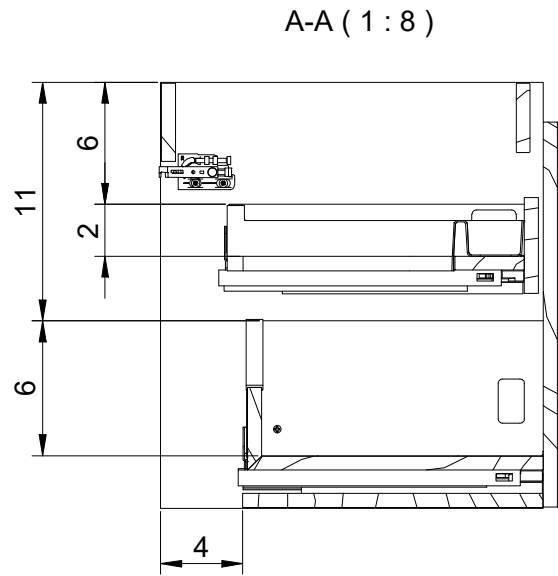

Mueble 2 cajones / 2 drawers vanity · 24