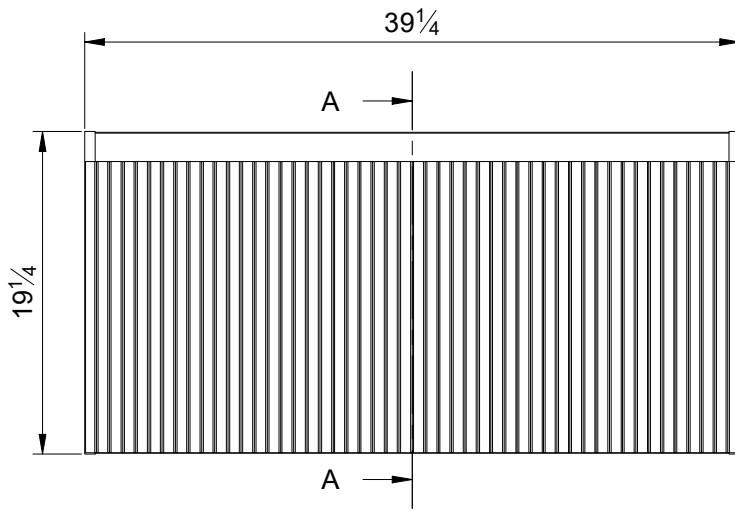

Mueble 2 cajones / 2 drawers vanity · 40