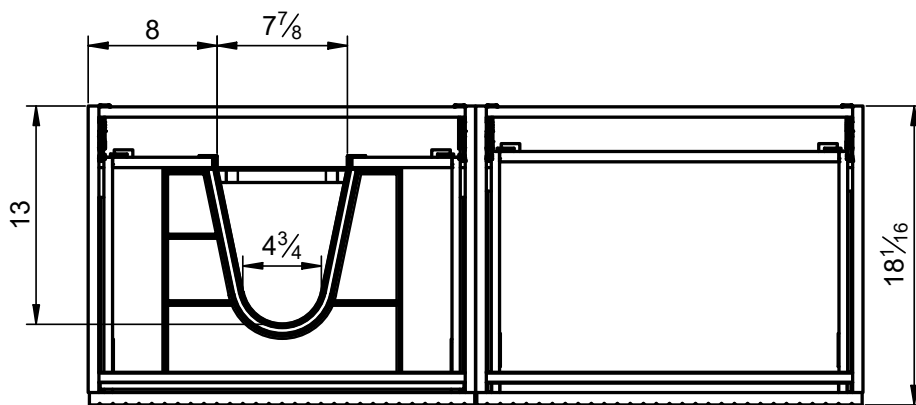

Mueble 2 cajones / 2 drawers vanity · 48 L

Columna / Tall unit