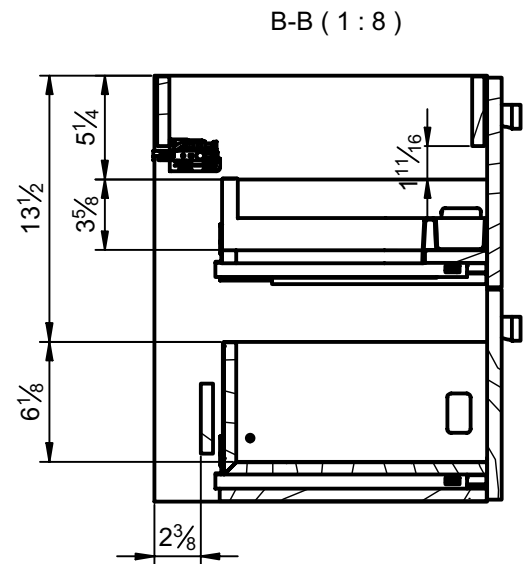

Mueble 2 cajones / 2 drawers vanity · 32