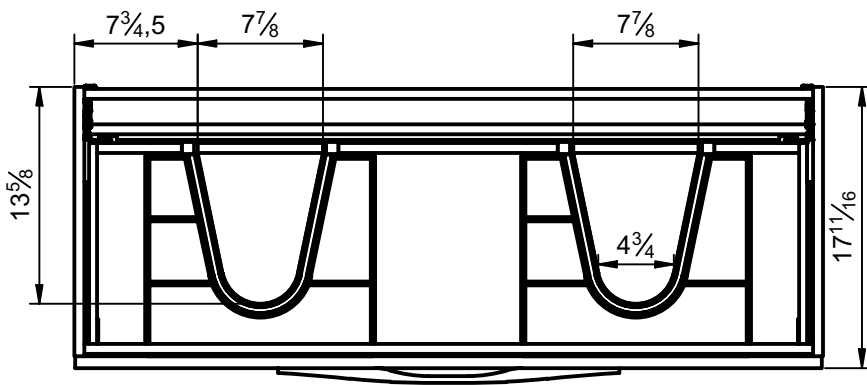

Mueble 2 cajones / 2 drawers vanity · 48 2s / twin