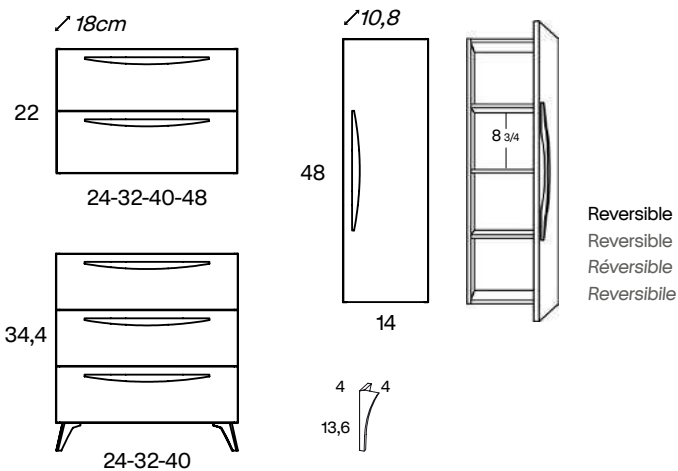

Opciones / Options / Options / Opzioni