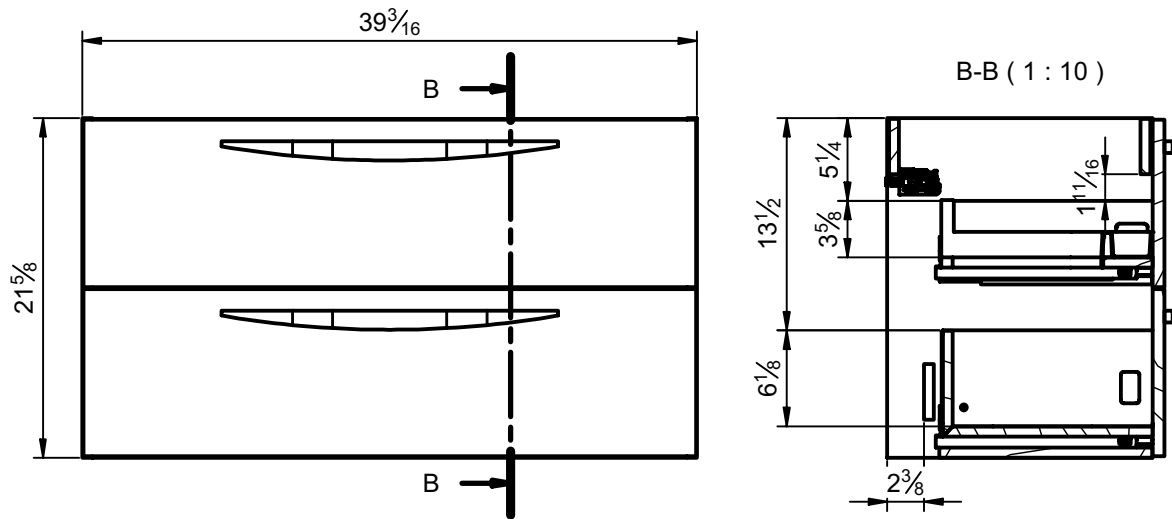

Mueble 2 cajones / 2 drawers vanity · 40 R