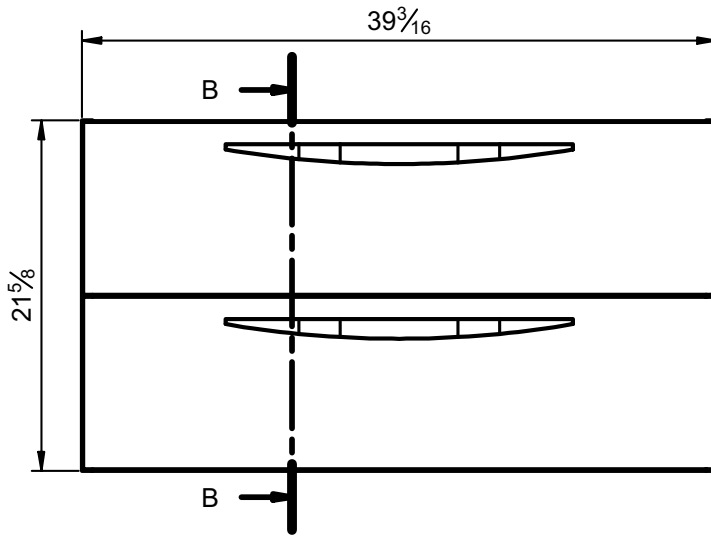

Mueble 2 cajones / 2 drawers vanity · 40 L