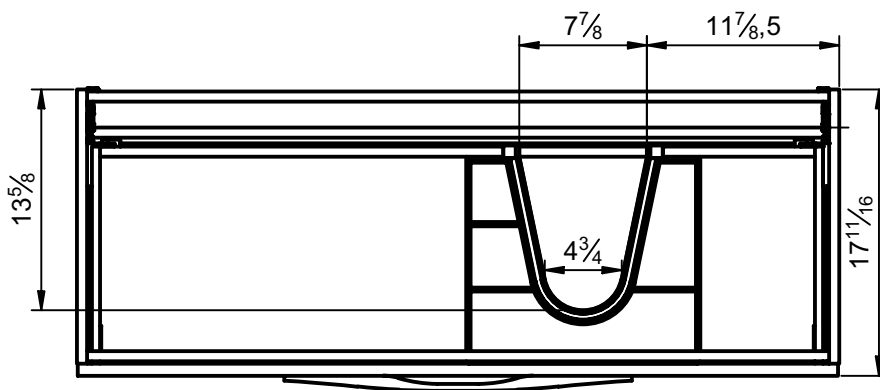

Mueble 2 cajones / 2 drawers vanity · 48 Right