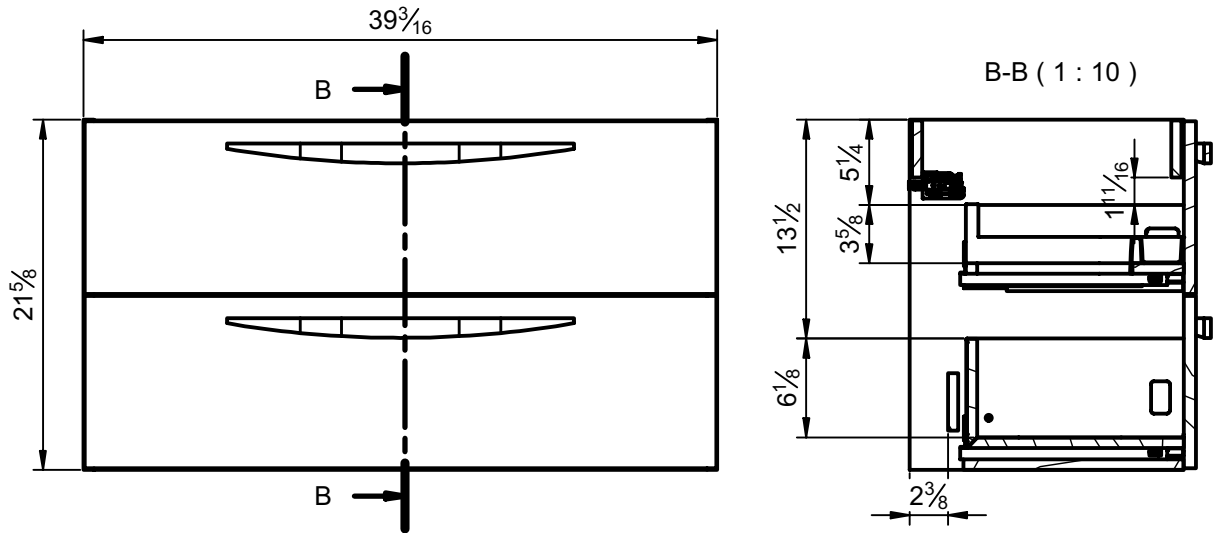

Mueble 2 cajones / 2 drawers vanity · 40