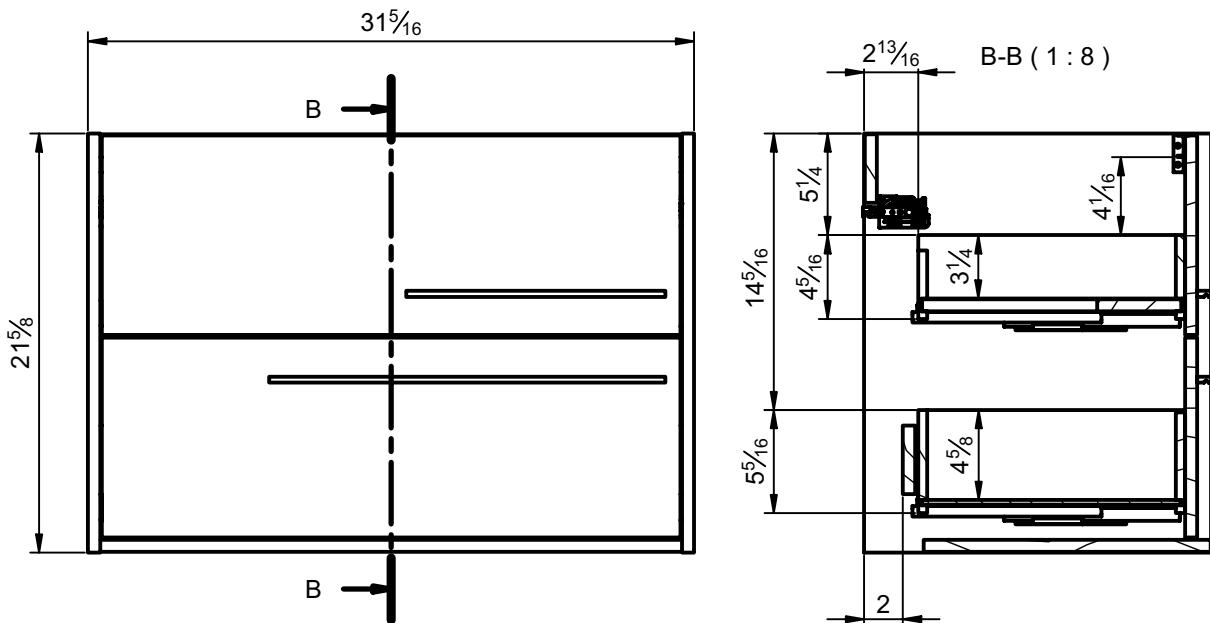

Mueble 2 cajones / Vanity 2 drawers · 32