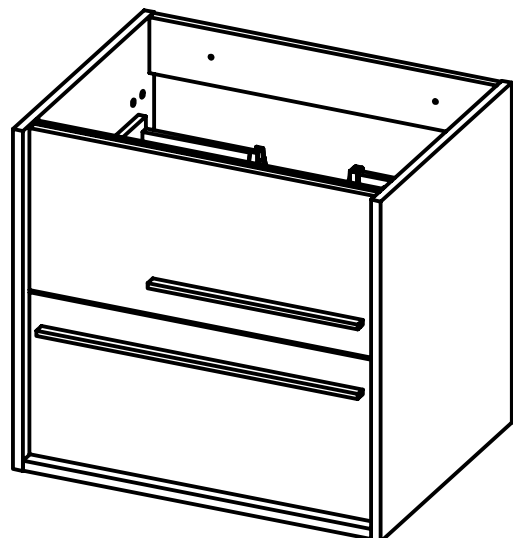

Mueble 2 cajones / Vanity 2 drawers · 24