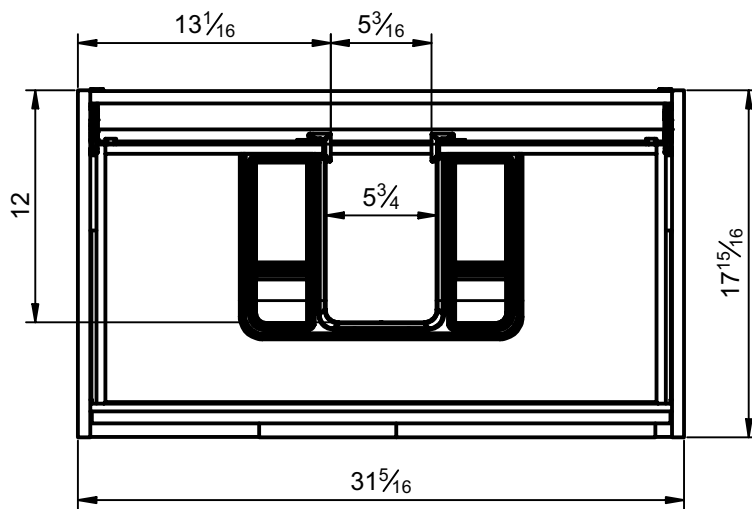

Mueble 2 cajones / Vanity 2 drawers · 32