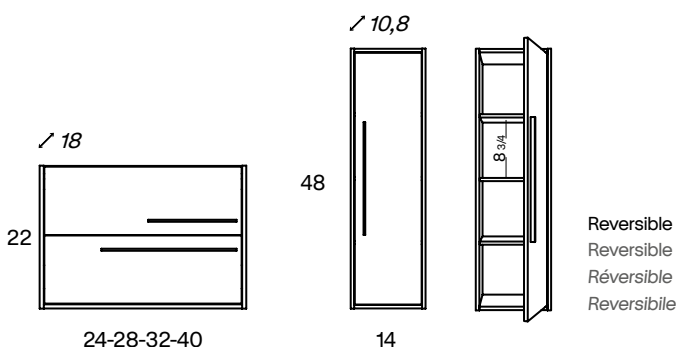

Opciones / Options / Options / Opzioni