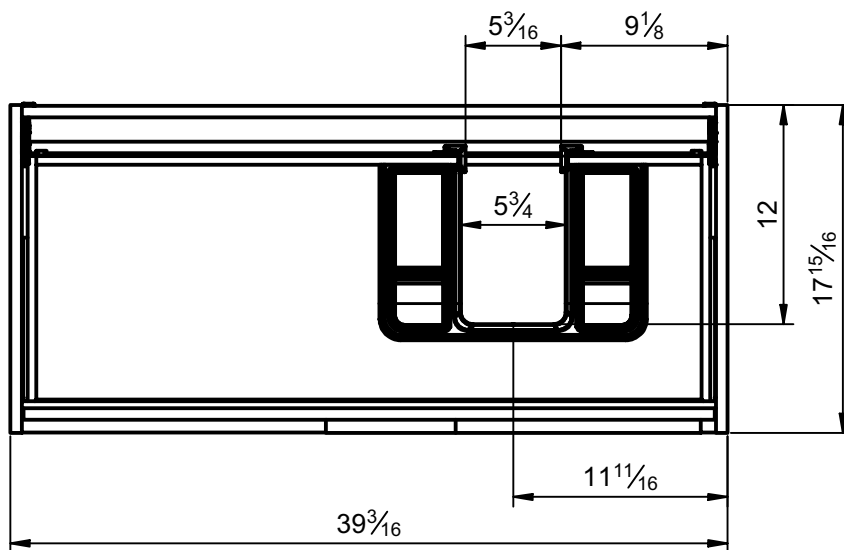

Mueble 2 cajones 100 izq / Vanity 2 drawers 40 L

Columna 1 puerta / 1 door tall unit