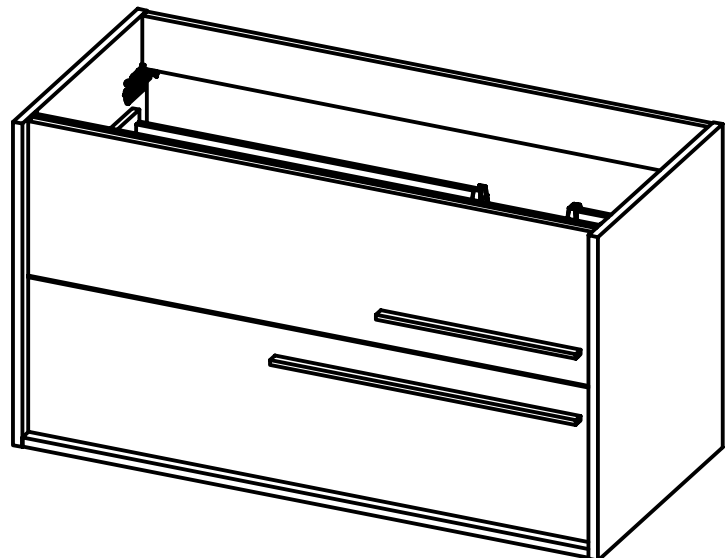

Mueble 2 cajones 100 izq / Vanity 2 drawers 40 L

Columna 1 puerta / 1 door tall unit