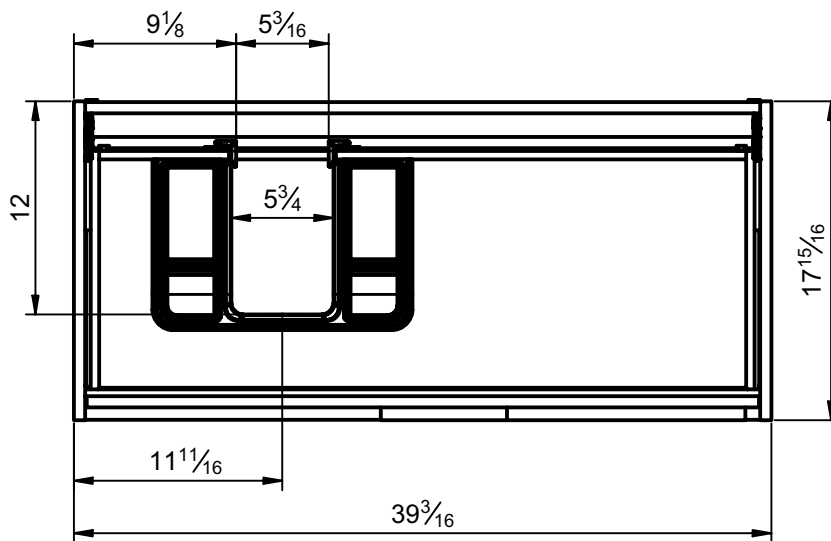

Mueble 2 cajones 100 izq / Vanity 2 drawers 40 L

Columna 1 puerta / 1 door tall unit