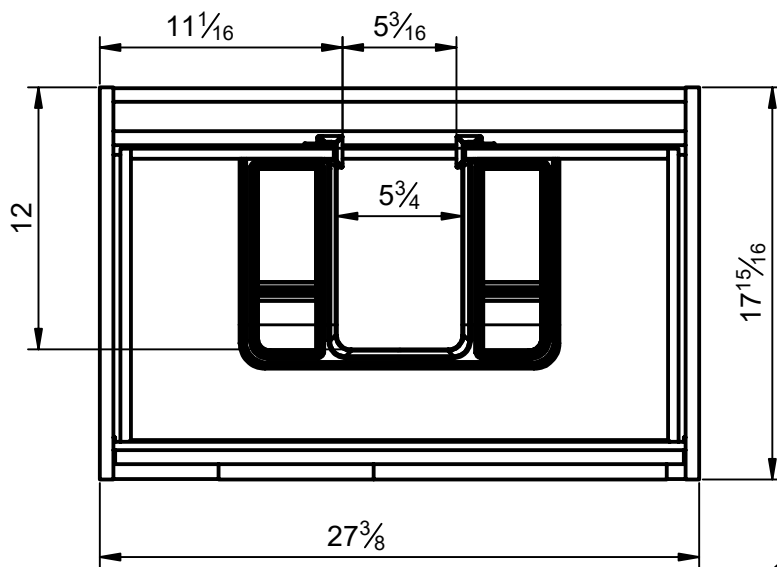

Mueble 2 cajones / Vanity 2 drawers · 28