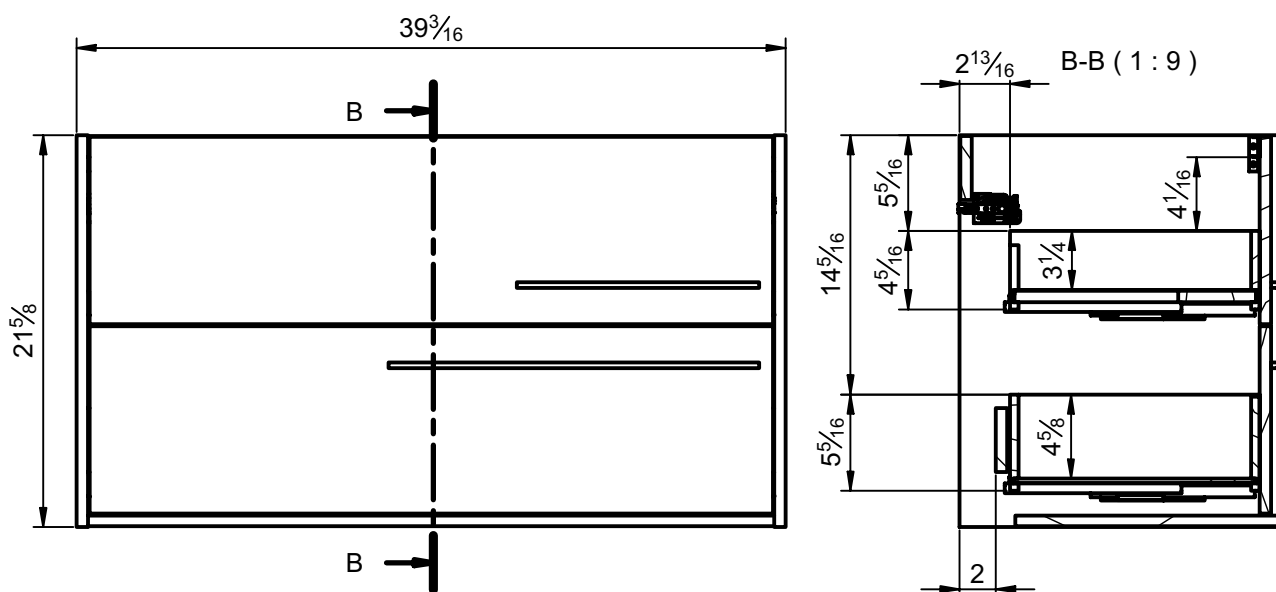

Mueble 2 cajones / Vanity 2 drawers · 40