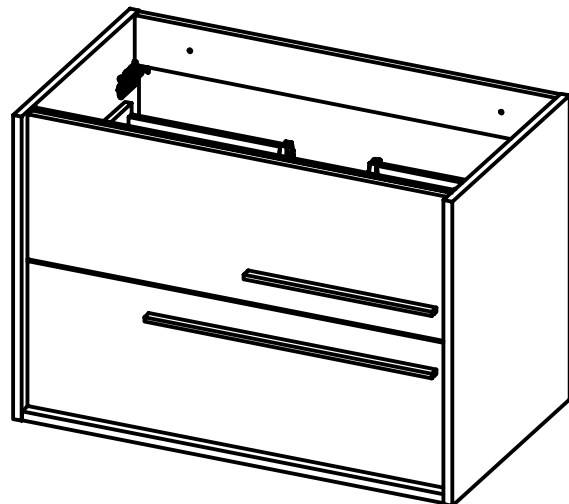

Mueble 2 cajones / Vanity 2 drawers · 32