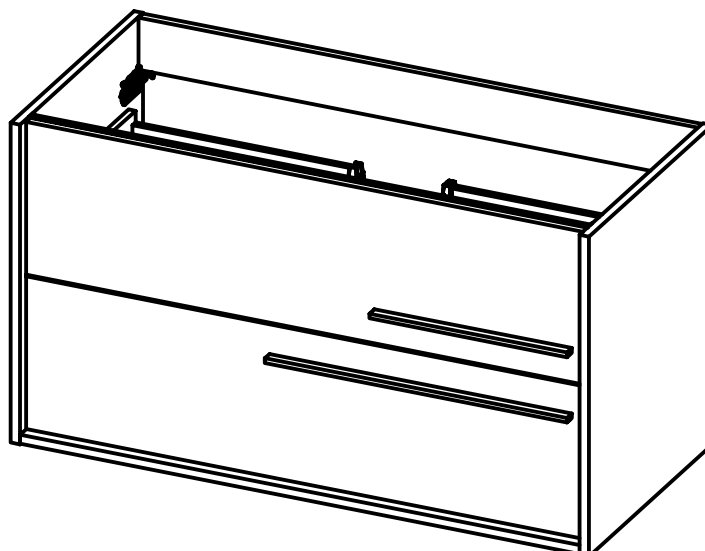

Mueble 2 cajones / Vanity 2 drawers · 40