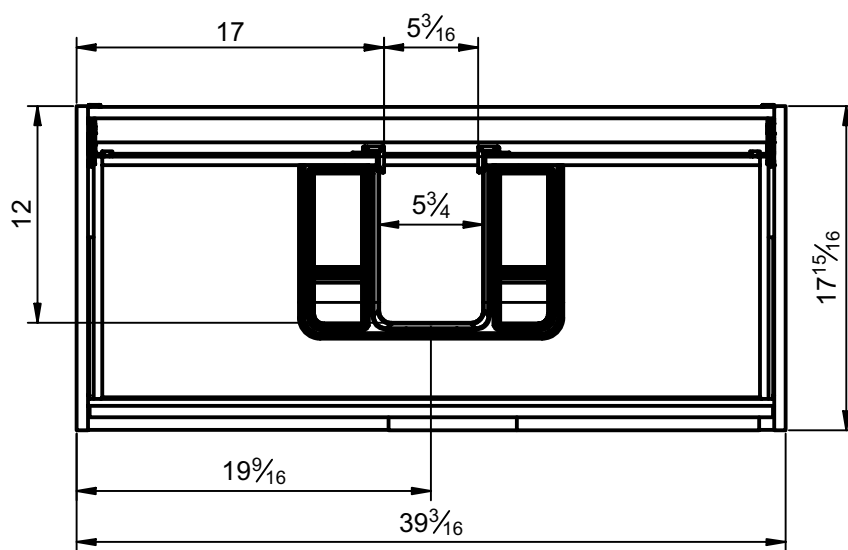

Mueble 2 cajones / Vanity 2 drawers · 40