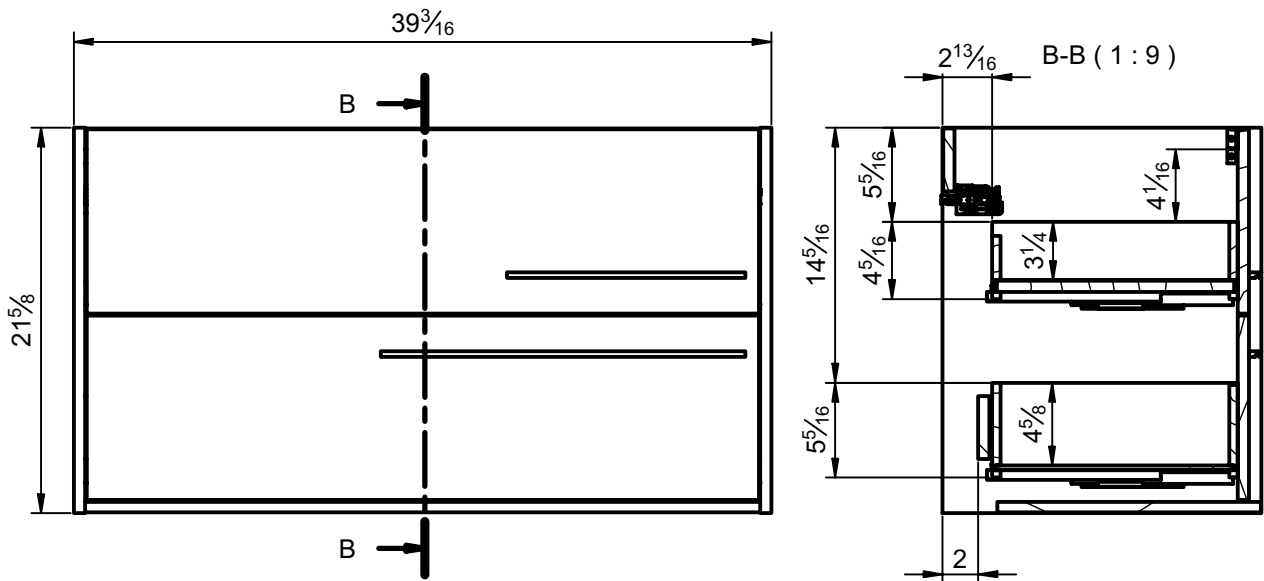

Mueble 2 cajones 100 izq / Vanity 2 drawers 40 L

Columna 1 puerta / 1 door tall unit