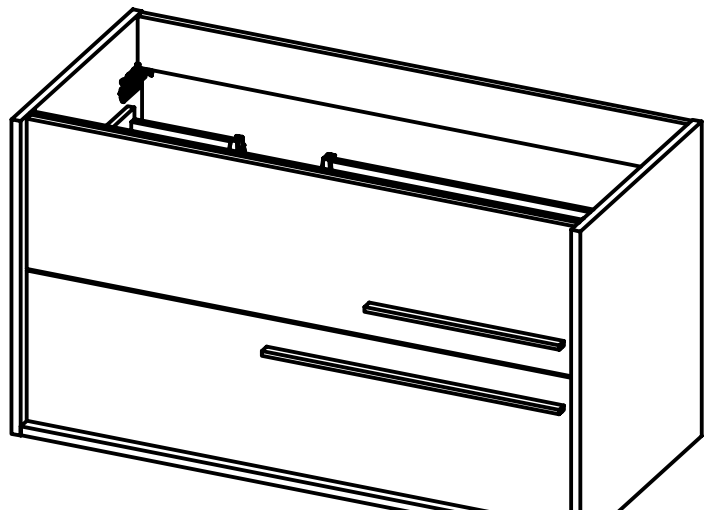

Mueble 2 cajones 100 izq / Vanity 2 drawers 40 L

Columna 1 puerta / 1 door tall unit