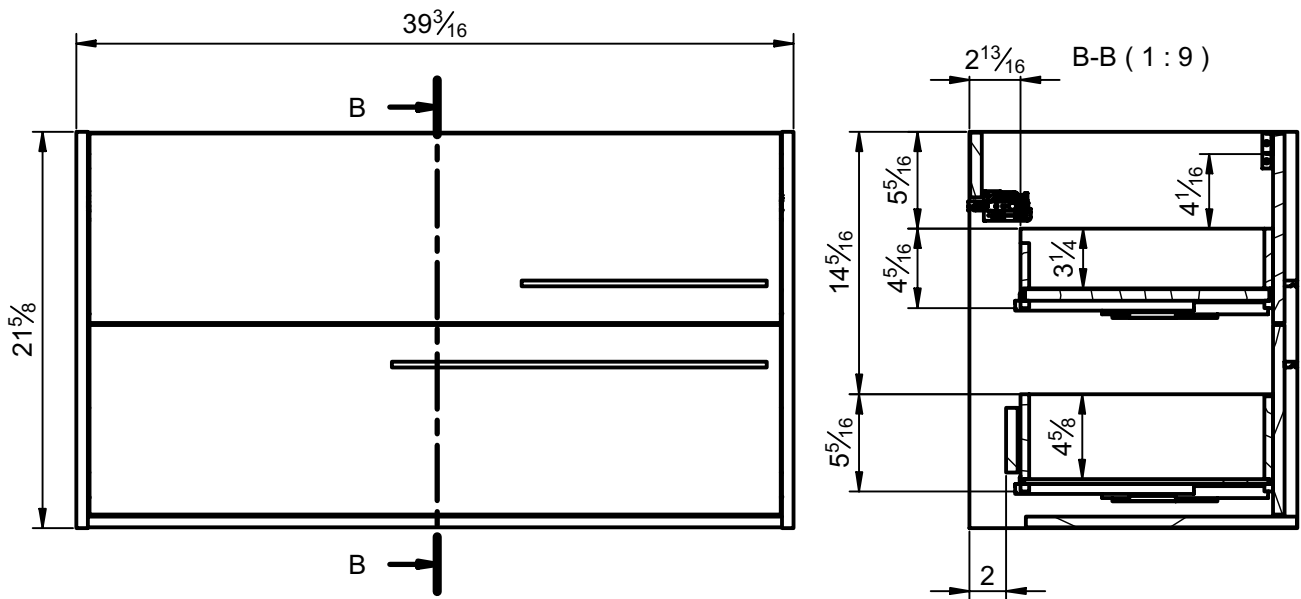

Mueble 2 cajones 100 izq / Vanity 2 drawers 40 L

Columna 1 puerta / 1 door tall unit