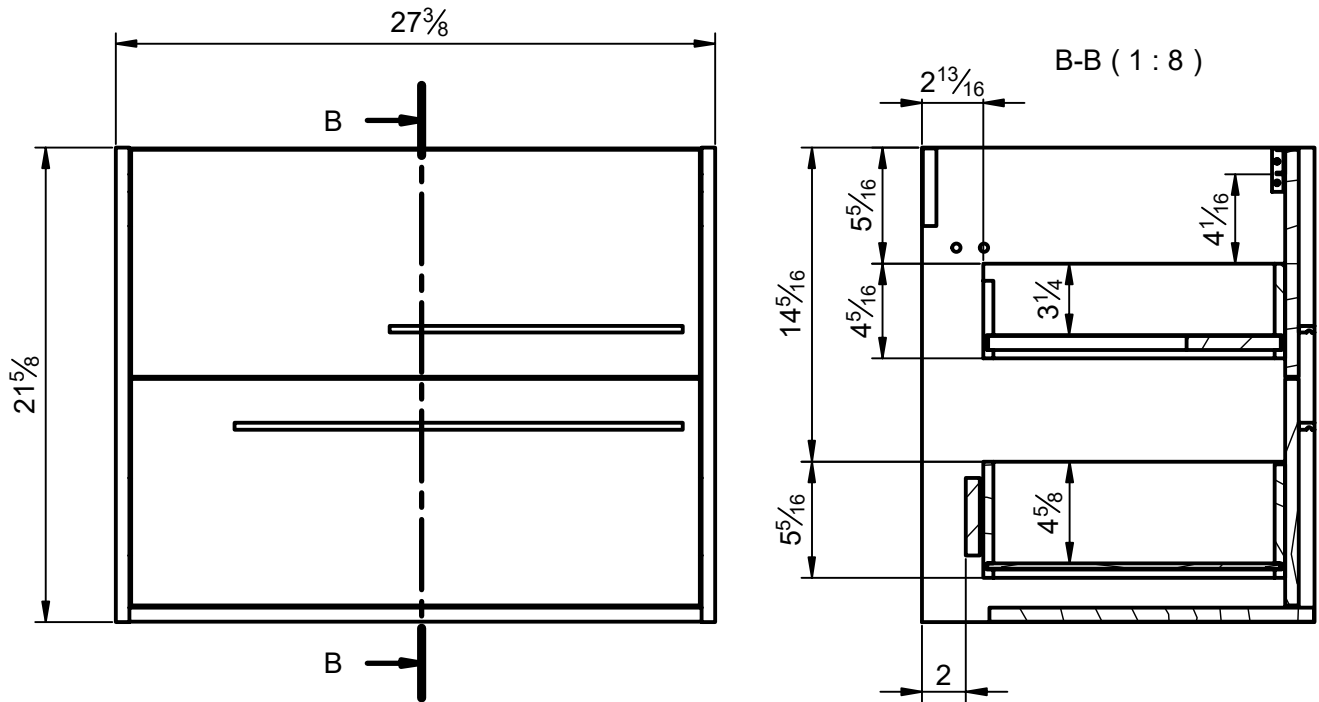

Mueble 2 cajones / Vanity 2 drawers · 28