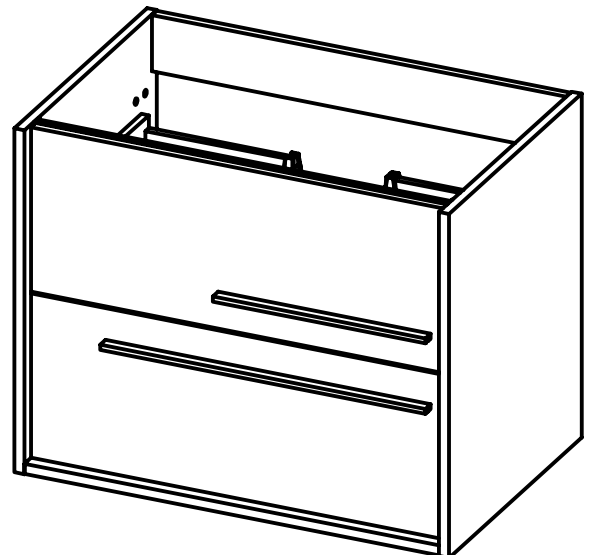

Mueble 2 cajones / Vanity 2 drawers · 28