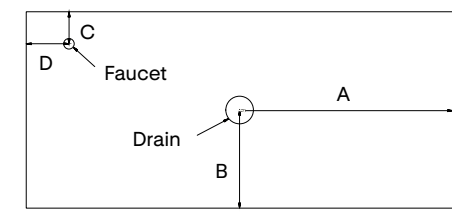

Include handles

	Add suffix of the desired handle to item code			
	Vanity 064510 C02 Handle	Black C02	Chrome C08	Gold matt C09

	TALL UNIT Depth 10,8										
	14 Chrome 1D	060137	060138	060139	060140	060141	064501	060142	064504	064507	060143
	14 Black 1D	060144	060145	060146	060147	060148	064502	060149	064505	064508	060150
14 Gold 1D	060151	060152	060153	060154	060155	064503	060156	064506	064509	060157	
Handles included											
	LEG FRAME	24 in	32 in	40 in	48 in						
	Black	079980	079981	079982	079983						

	Matt lacquered		Laminate finish																
	B-Ada		Cotton		Musgo		Avio		Ceniza		Aliso		Costa		Bruma		Porto		Valenti
	Play textile drawer		Integrated organiser		Full-extraction drawer		Soft-close		Antibacterial lacquer										

Tops

	MDF Compatech	COMPATECH Depth 18,4											
	0,5	24	062116	062124	062132	062140	062156	062204	062212	062220	062228		
	Medium density waterproof fiberboard	32	062118	062126	062134	062142	062158	062206	062214	062222	062230		
		40	062120	062128	062136	062144	062160	062208	062216	062224	062232		
		48	062121	062129	062137	062145	062161	062209	062217	062225	062233		
	Special Max 80"	062123	062131	062139	062147	062163	062211	062219	062227	062235			
	Pure	PURE Depth 18,4											
	0,5	24	062084	062108	062092						062088	062112	062096
	HPL laminate	32	062086	062110	062094						062089	062113	062097
		40											
		Special Max 80"	062091	062115	062099								

Kindly provide the dimensions for the holes to be drilled (faucet and drain) as per the drawing.

The company shall not accept returns in case of receiving wrong dimensions.

Sinks

				Ceramic
FLAT				
				18,4
6,5 in Bowl's depth	0,72 in Sink thickness	18,4 in Bowl's width		
				18,4
6,7 in Bowl's depth	0,64 in Sink thickness			
				18,4
6 in Bowl's depth	0,68 in Sink thickness			

24	080021
32	080022
48	080081
48 2s.	080047
40 1s. L	080097
40 1s. R	080096

ADA	
24	083804
32	083805
48 1s.	083807
48 2s.	083808

IDEA	With hole	No hole
24	076697	600899
32	076698	060900
48 1s. 1th.	076700	060902
48 1s. 2th.	076701	-