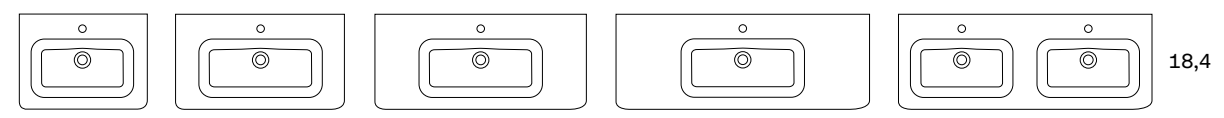

The company shall not accept returns in case of receiving wrong dimensions.

Sinks

MALMO

24	061166
32	061167
40	061168
48 1s. 1th.	061169
48 1s. 2th.	061170

MALMO MATCH

24	065217	065222	065227	065232	065237	065242	065247	065252	065257	065262
32	065218	065223	065228	065233	065238	065243	065248	065253	065258	065263
40	065219	065224	065229	065234	065239	065244	065249	065254	065259	065264
48 1s. 1th.	065220	065225	065230	065235	065240	065245	065250	065255	065260	065265
48 1s. 2th.	065221	065226	065231	065236	065241	065246	065251	065256	065261	065266

6 in Bowl's depth 0,68 in Sink thickness

5,5 in Bowl's depth 0,6 in Sink thickness

19,2/23,2 in Bowl's width

VIKA

	With hole	No hole
24	061409	061418
32	061410	061419
40	061411	061420
48 1s.	061412	061421
48 2s.	061413	061422