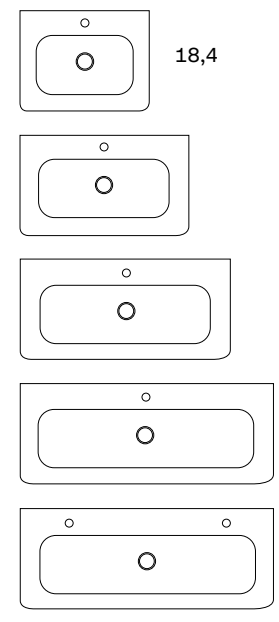

VAN
Depth 18

24 2Drw	063992	063998	064004	064010	064016	064022	064028	064034	064040	064046	064052	064058
32 2Drw	063993	063999	064005	064011	064017	064023	064029	064035	064041	064047	064053	064059
40 2Drw	063994	064000	064006	064012	064018	064024	064030	064036	064042	064048	064054	064060
48 2Drw 1s.	063995	064001	064007	064013	064019	064025	064031	064037	064043	064049	064055	064061
48 2Drw 2s.	063996	064002	064008	064014	064020	064026	064032	064038	064044	064050	064056	064062

Pure
Depth 18,4

24	062084	062108	062092
32	062086	062110	062094

Pure
Depth 18,4

40	062088	062112	062096
48	062089	062113	062097
Special Max 80"	062091	062115	062099

Kindly provide the dimensions for the holes to be drilled (faucet and drain) as per the drawing.

The company shall not accept returns in case of receiving wrong dimensions.

Sinks

MALMO

24	061166
32	061167
40	061168
48 1s. 1th.	061169
48 1s. 2th.	061170

MALMO MATCH

24	065217	065222	065227	065232	065237	065242	065247	065252	065257	065262
32	065218	065223	065228	065233	065238	065243	065248	065253	065258	065263
40	065219	065224	065229	065234	065239	065244	065249	065254	065259	065264
48 1s. 1th.	065220	065225	065230	065235	065240	065245	065250	065255	065260	065265
48 1s. 2th.	065221	065226	065231	065236	065241	065246	065251	065256	065261	065266

6 in Bowl's depth 0,68 in Sink thickness

5,5 in Bowl's depth 0,6 in Sink thickness

19,2/23,2 in Bowl's width

VIKA

	With hole	No hole
24	061409	061418
32	061410	061419
40	061411	061420
48 1s.	061412	061421
48 2s.	061413	061422