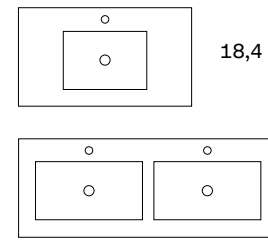

ADA	
24	083804
28	083805
32	083806
48 1s.	083807
48 2s.	083808

IDEA	With hole	No hole
24	076697	060899
28	076698	060900
32	076699	060901
48 1s. 1th.	076700	060902
48 1s. 2th.	076701	-

LILA	
24	073517
28	073518
32	073519
48 1s. 1th.	073520
48 1s. 2th.	076020
48 2s.	073521

*no faucet hole
6 in Bowl's depth, 0,68 in Sink thickness

49

Sinks

HASVIK	With hole	No hole
24	081678	073634
28	077006	061564
32	081679	073635
40	081680	073636
40 R	081681	076682
40 L	081682	076683
48 1s.	081683	076684
48 2s.	081684	076685
48 1s. R	084538	076686
48 1s. L	084537	076687

A set of 2 pieces of furniture

HASVIK	With hole	No hole
48 1s. R (2x24)	081685	076695
48 1s. L (2x24)	081686	076696
56 1s. R (2x28)	084542	076688
56 1s. L (2x28)	084541	076689
56 2s. (2x28)	084539	076690
64 1s. R (2x32)	084544	076691
64 1s. L (2x32)	084543	076692
64 2s. (2x32)	084540	076693

5,5 in Bowl's depth 0,6 in Sink thickness 19,2/23,2 in Bowl's width

NANTES	B-Ada	Cotton	Musgo	Avio	Quarzo	Ceniza	Oliva	Reda	Navy	Black	B-Brillo
24	088974	083747	085725	083741	073458	083740	061733	060237	085661	071161	083739
32	088975	083734	085726	083743	073459	083742	061734	060238	085663	071162	083733
40	088976	083737	085727	083745	073460	083744	061735	060239	085665	071163	083736
48 2s.	088977	083748	085728	085668	073461	085667	061736	060240	085669	071164	083746