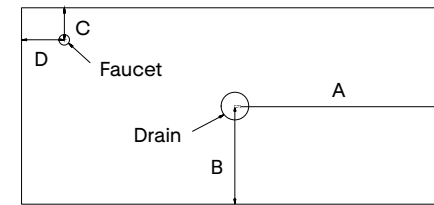

Pure

0,5

HPL laminate

PURE Depth 18,4	Opal	Eclipse	Travertino
24	062084	062108	062092
28	062085	062109	062093
32	062086	062110	062094

PURE Depth 18,4	Opal	Eclipse	Travertino
40	062088	062112	062096
48	062089	062113	062097
56	062090	062114	062098
Special Max 80"	062091	062115	062099

48

Kyoto VISO

Kindly provide the dimensions for the holes to be drilled (faucet and drain) as per the drawing.

The company shall not accept returns in case of receiving wrong dimensions.

Sinks

FLAT	
24	080021
28	080597
32	080022
40	080077
48	080081
48 2s.	080047
40 1s. L	080097
40 1s. R	080096
48 L	080131
48 R	080129
56 2s.	060503