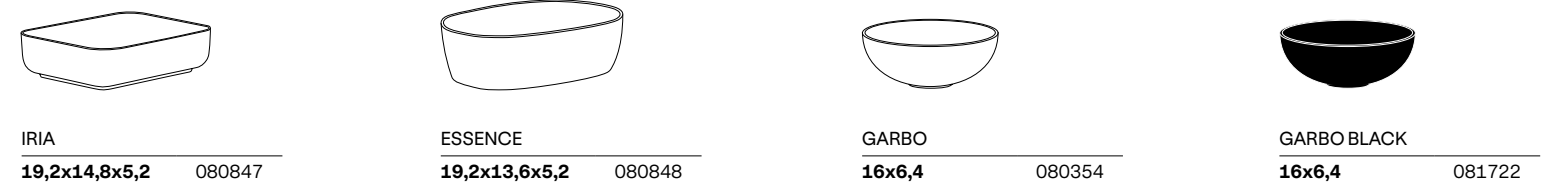

Vessel Sinks

IRIA 19,2x14,8x5,2 080847	ESSENCE 19,2x13,6x5,2 080848	GARBO 16x6,4 080354	GARBO BLACK 16x6,4 081722

COLORS	B-Ada	Cotton	Musgo	Avio	Quarzo	Ceniza	Oliva	Reda	Navy	Black	B-Brillo
14,8x4,8	087434	088012	087429	087424	072208	087439	061737	060241	087345	088461	070310